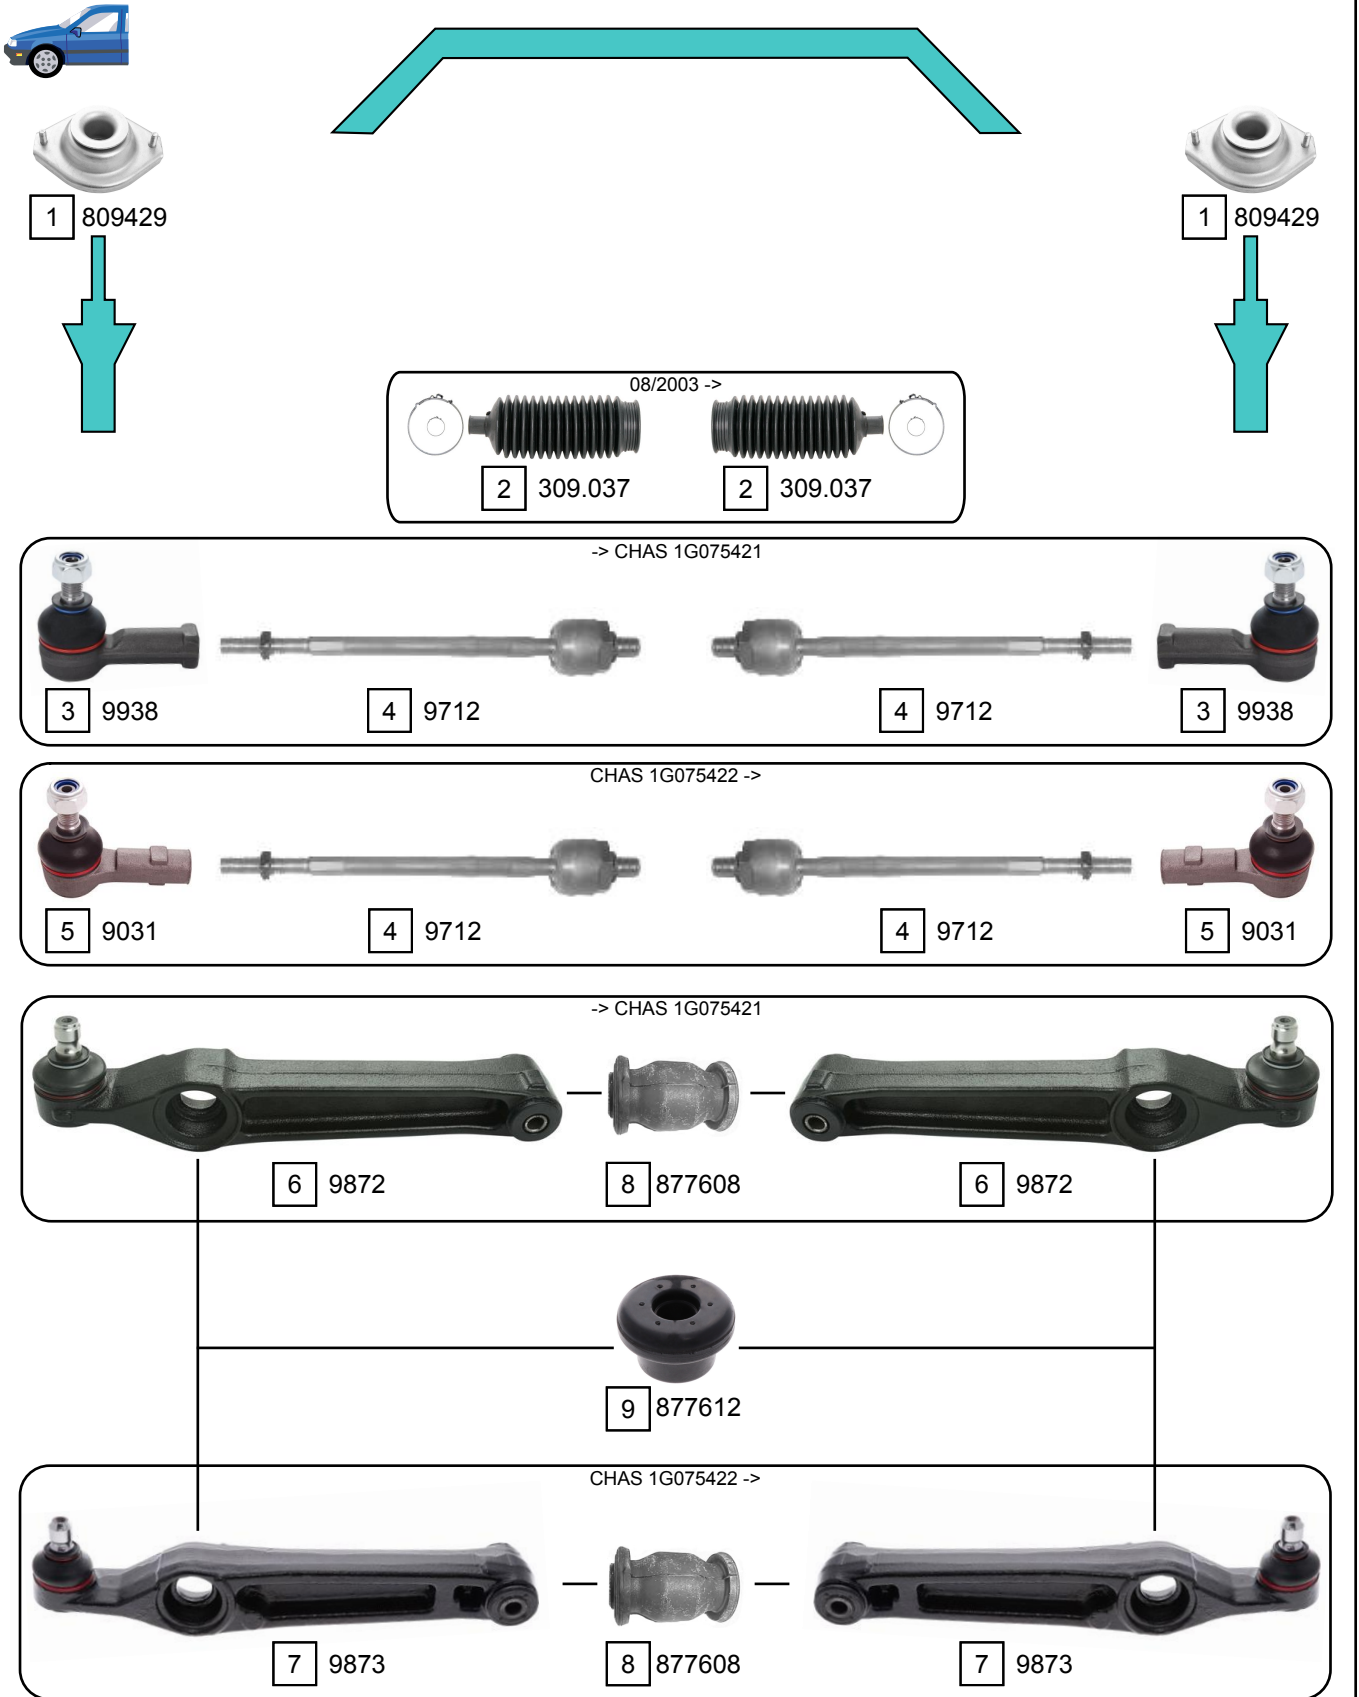

AGILA (H00)

09/2000 - 12/2007

| Ref. | Sidem Ref. | Description | OE-number | Measures | Ref. | Sidem Ref. | Description | OE-number | Measures |
|------|------------|----------------------|-----------|----------------------|------|------------|---------------------|-----------|-----------------|
| 1 | 809429 | strut mount | 47 07 592 | di:12.3 L:48 | 6 | 9872 | TCA wbj | 47 05 172 | c:15 L:285 |
| 2 | 309.037 | steering rack gaiter | 47 01 740 | D:43 d:13 L:166 | 7 | 9873 | TCA wbj | 47 07 280 | c:14.9 L:293 |
| 3 | 9938 | tie rod end | 47 05 655 | c:12.6 th:FM12x1.25R | 8 | 877608 | silentblock for TCA | 47 06 664 | di:10.3 do:27.5 |
| 4 | 9712 | axial joint | 47 01 745 | th:MM14X1.5R L:247 | 9 | 877612 | silentblock for TCA | 47 05 409 | di:16 do:36 |
| 5 | 9031 | tie rod end | 47 05 716 | c:13.1 th:FM12x1.25R | | | | | |