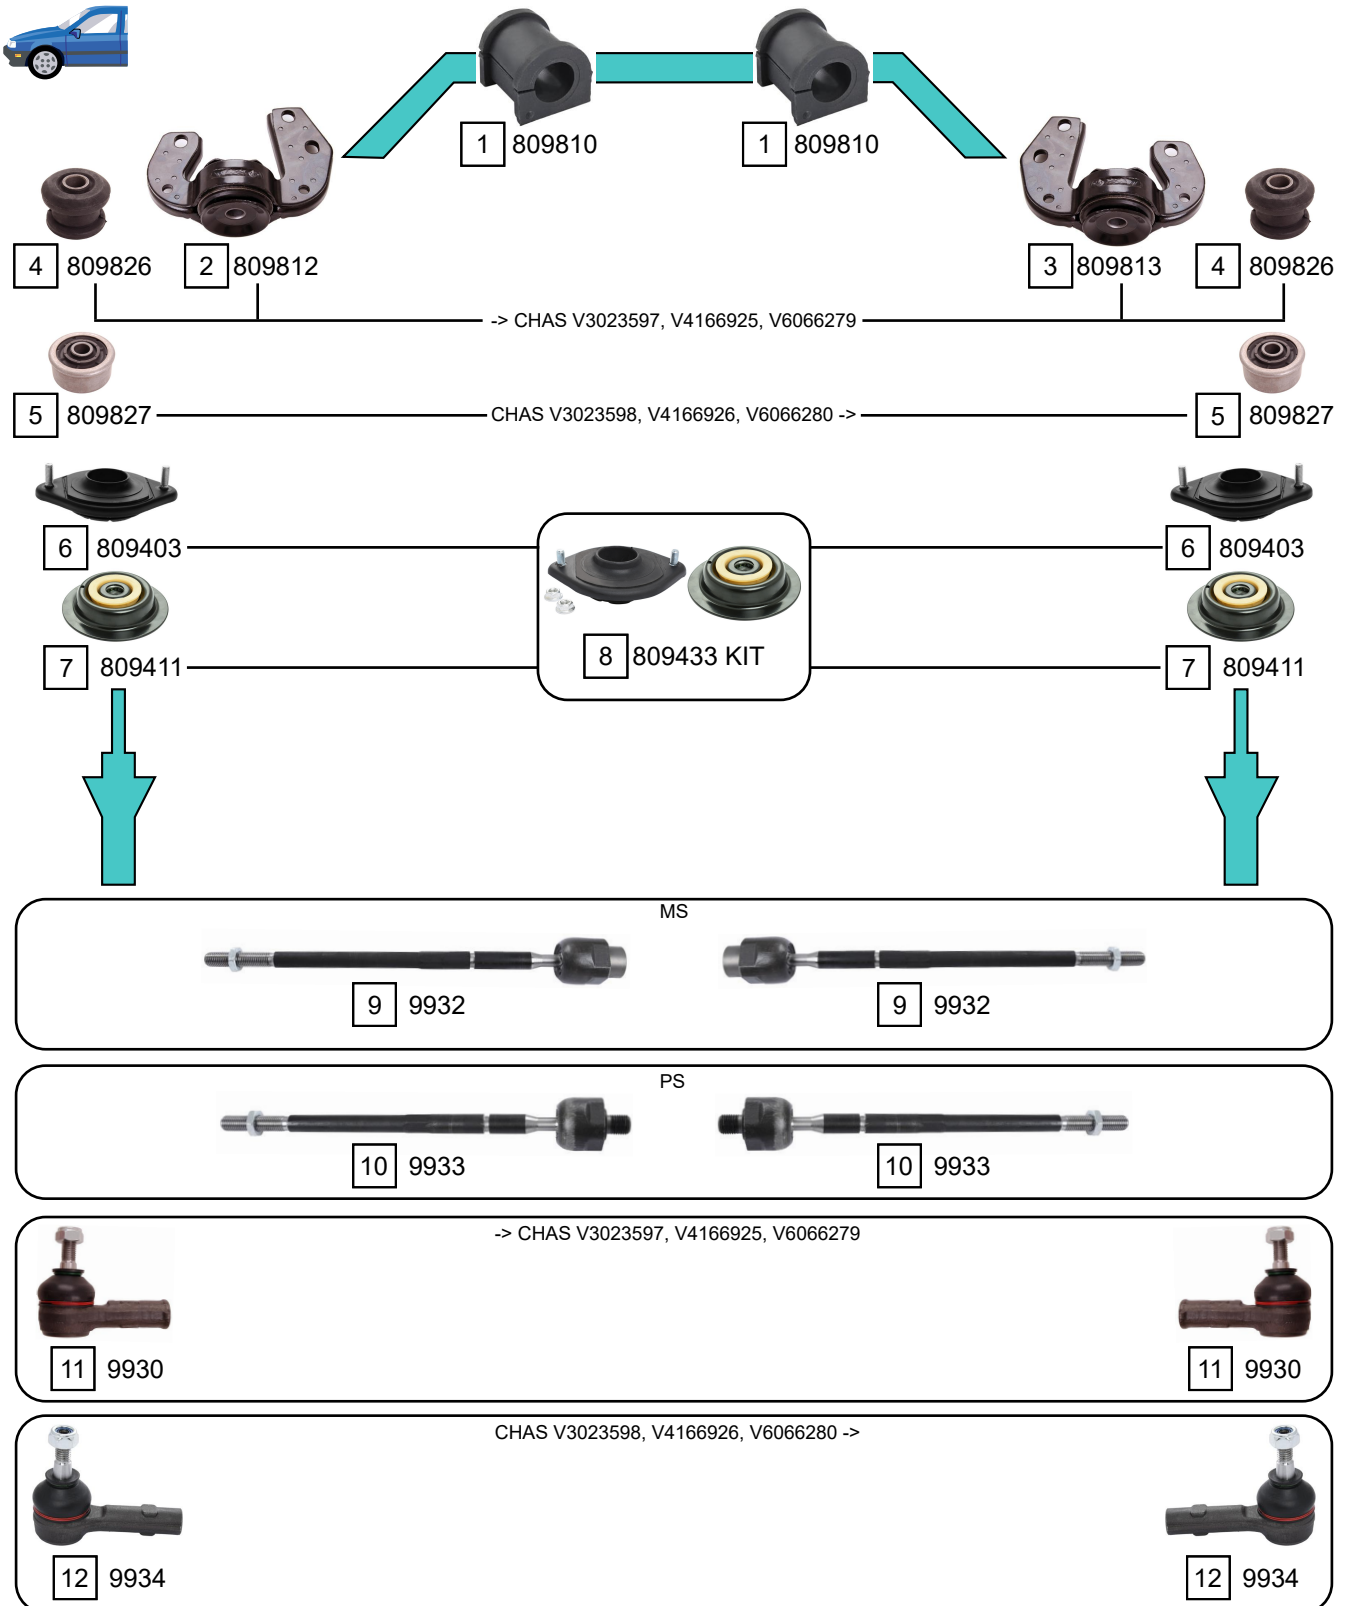

CORSA B (73\_, 78\_, 79\_, F35\_)

03/1993 - 09/2000

Ref.	Sidem Ref.	Description	OE-number	Measures	Ref.	Sidem Ref.	Description	OE-number	Measures
1	809810	stabiliser mounting	3 50 127	di:21.5	7	809411	bearing	3 12 503	di:12.3 do:130.5 L:27
2	809812	stabiliser mounting	3 53 281	di:14.1	8	809433 KIT	strut mount kit	3 44 519 S1	di:12.3
3	809813	stabiliser mounting	3 53 280	di:14.1	9	9932	axial joint	3 22 155	th:FM14x1.5R L:310
4	809826	stabiliser mounting	3 53 561	di:14.2	10	9933	axial joint	3 22 158	th:MM14x1.5R L:281
5	809827	stabiliser mounting	3 53 562	di:14.2	11	9930	tie rod end	16 03 645	c:10.7 th:FM12x1.5R
6	809403	strut mount	3 44 519	di:35.5 L:40	12	9934	tie rod end	3 24 066	c:10.7 th:FM12x1.5R