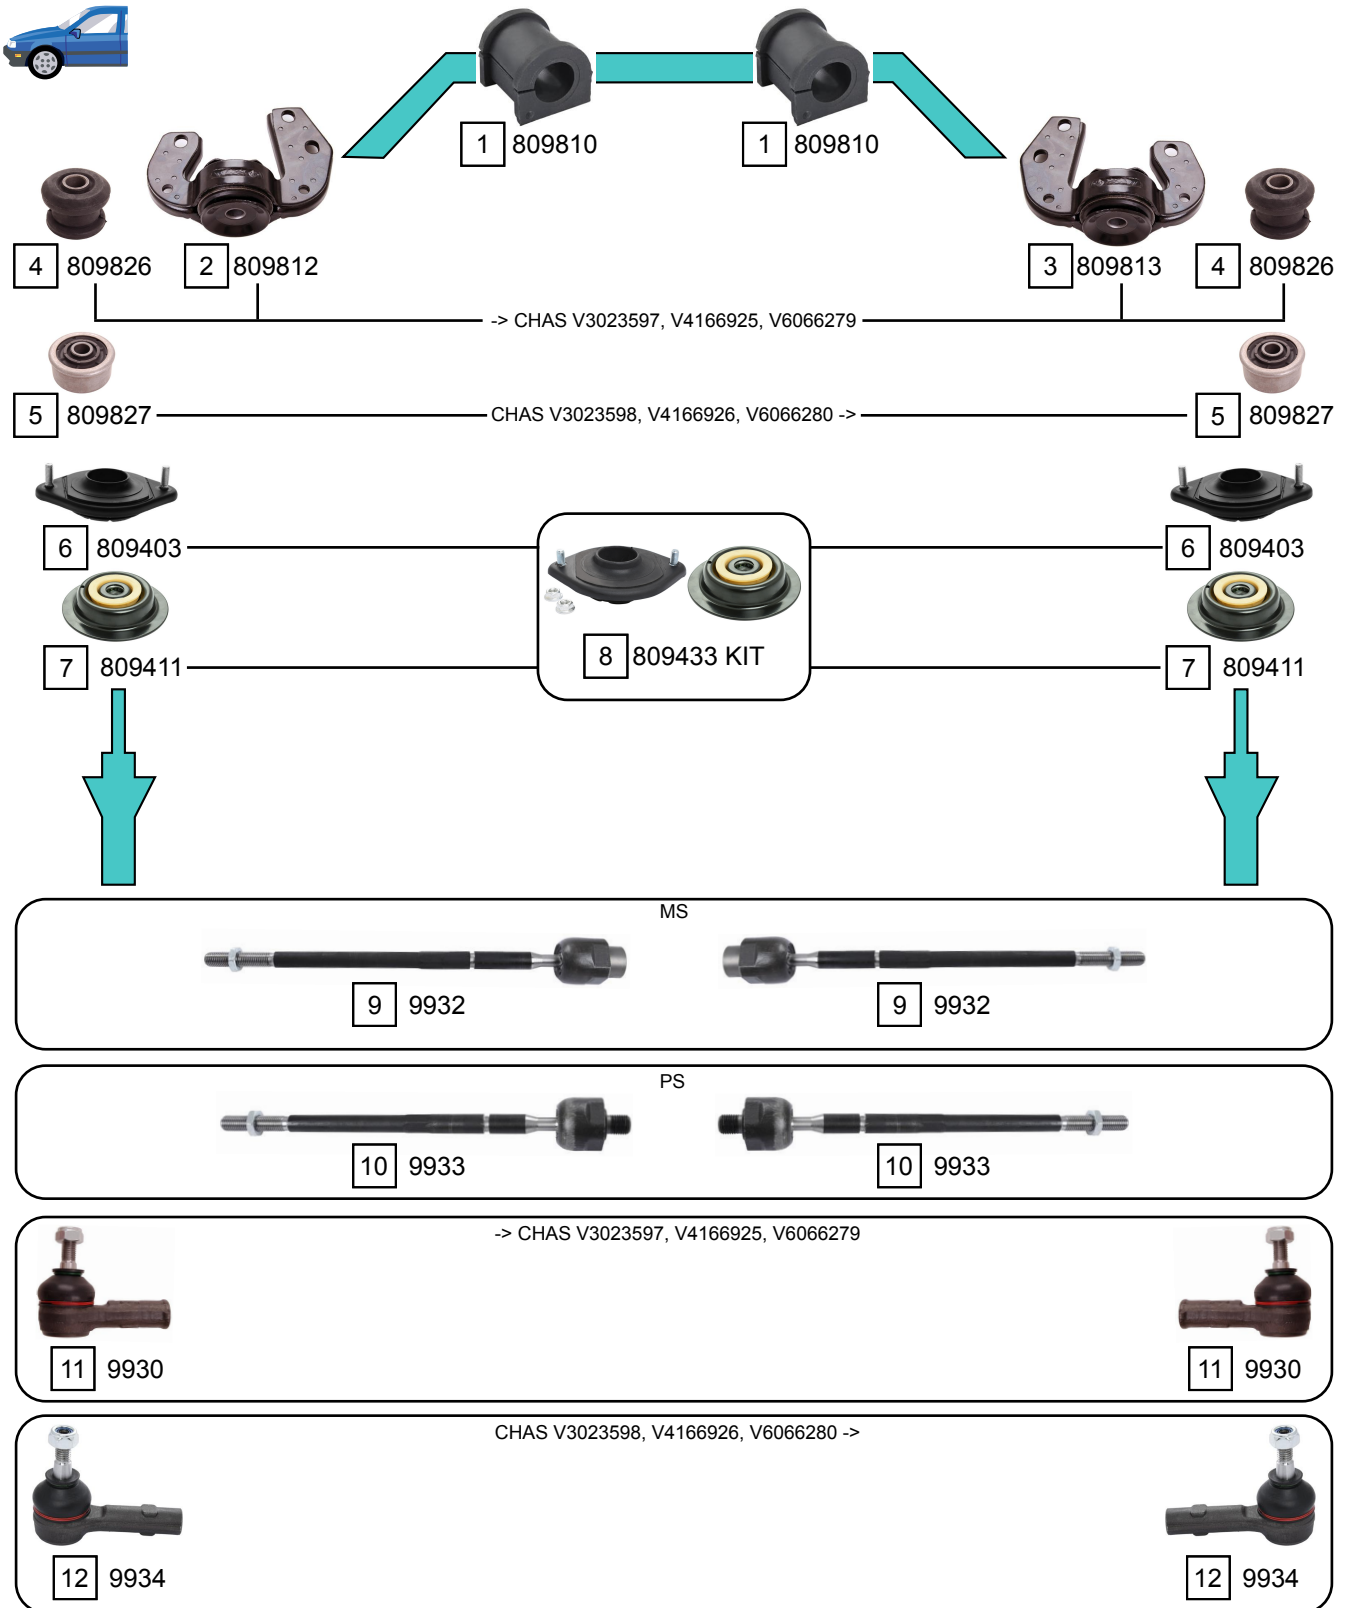

CORSA B (73_, 78_, 79_, F35_)

03/1993 - 09/2000

| Ref. | Sidem Ref. | Description | OE-number | Measures | Ref. | Sidem Ref. | Description | OE-number | Measures |
|------|------------|---------------------|-----------|--------------|------|------------|-----------------|-------------|-----------------------|
| 1 | 809810 | stabiliser mounting | 3 50 127 | di:21.5 | 7 | 809411 | bearing | 3 12 503 | di:12.3 do:130.5 L:27 |
| 2 | 809812 | stabiliser mounting | 3 53 281 | di:14.1 | 8 | 809433 KIT | strut mount kit | 3 44 519 S1 | di:12.3 |
| 3 | 809813 | stabiliser mounting | 3 53 280 | di:14.1 | 9 | 9932 | axial joint | 3 22 155 | th:FM14x1.5R L:310 |
| 4 | 809826 | stabiliser mounting | 3 53 561 | di:14.2 | 10 | 9933 | axial joint | 3 22 158 | th:MM14x1.5R L:281 |
| 5 | 809827 | stabiliser mounting | 3 53 562 | di:14.2 | 11 | 9930 | tie rod end | 16 03 645 | c:10.7 th:FM12x1.5R |
| 6 | 809403 | strut mount | 3 44 519 | di:35.5 L:40 | 12 | 9934 | tie rod end | 3 24 066 | c:10.7 th:FM12x1.5R |