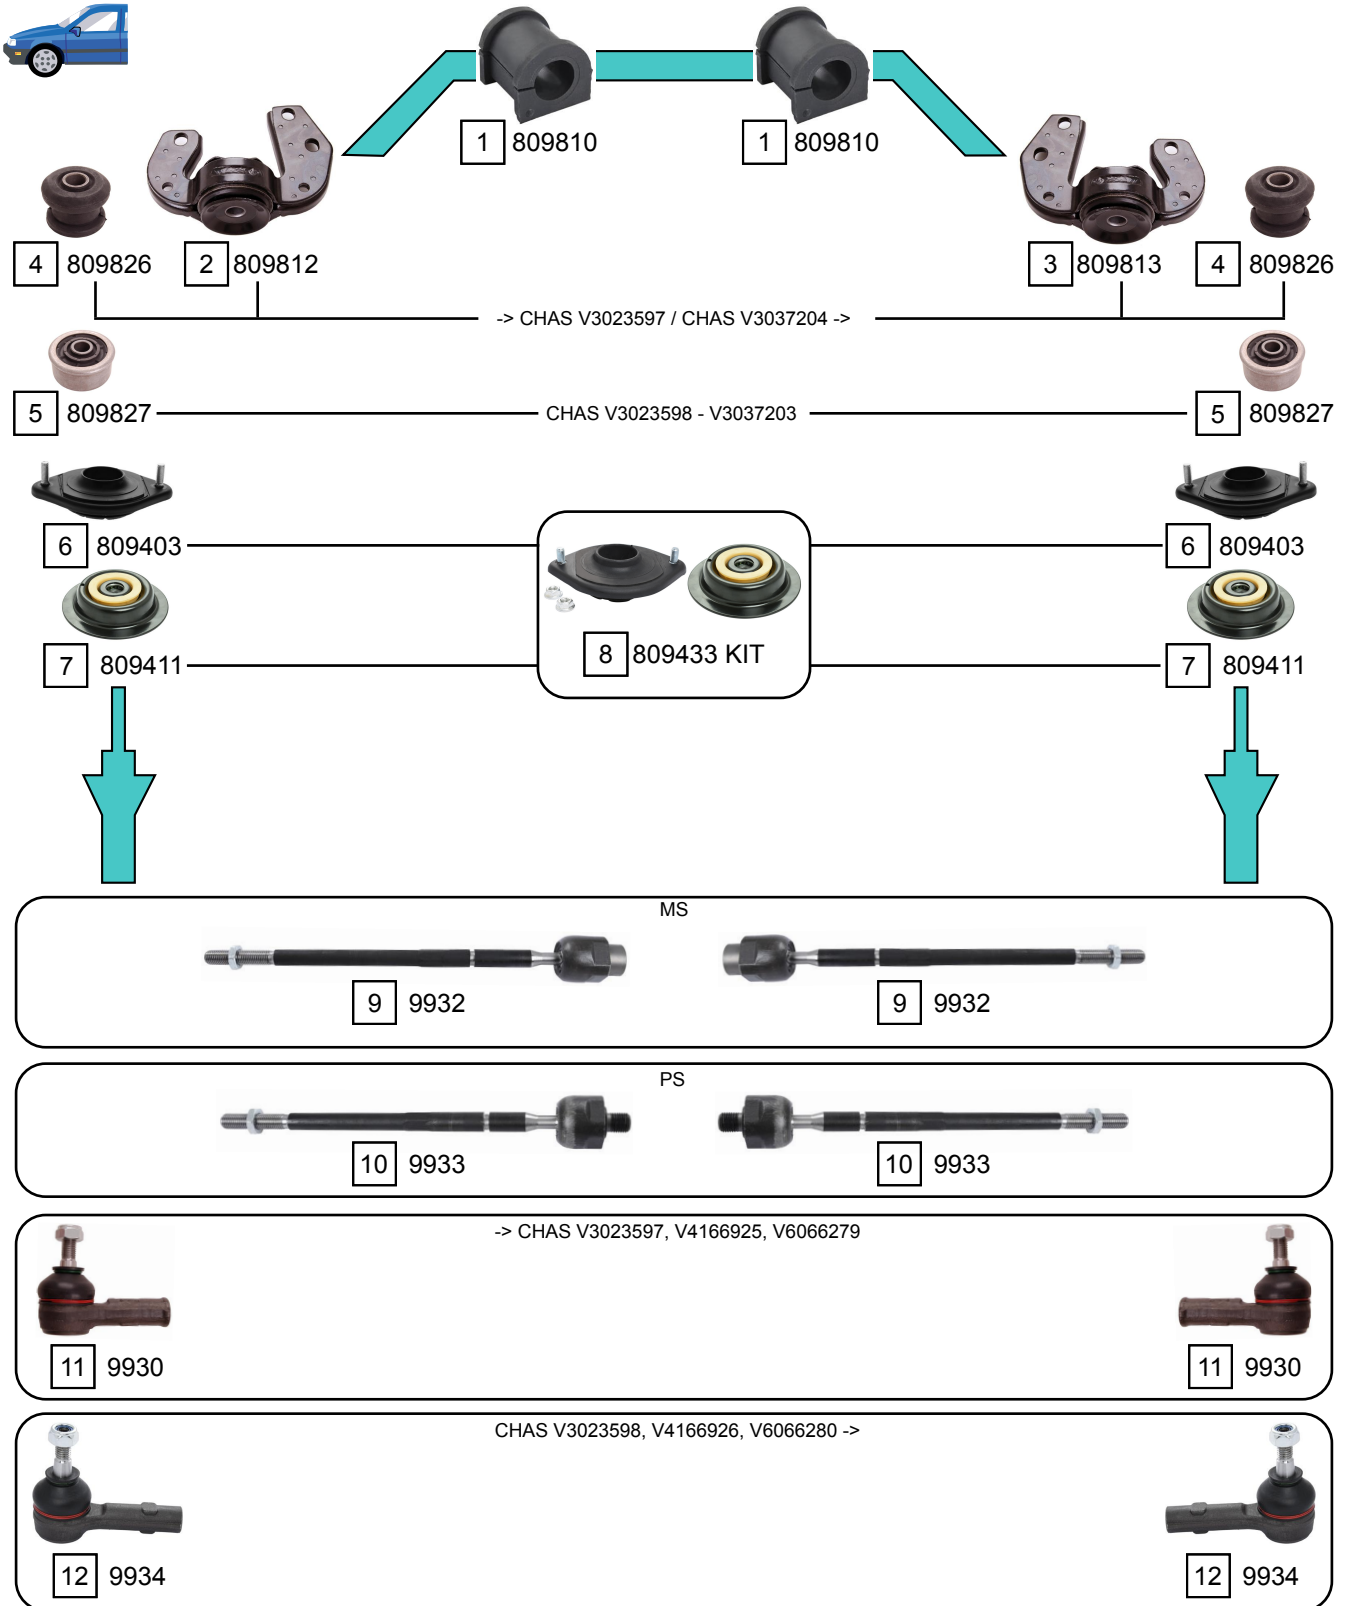

COMBO B (71_)

07/1994 - 10/2001

Ref.	Sidem Ref.	Description	OE-number	Measures	Ref.	Sidem Ref.	Description	OE-number	Measures
1	809810	stabiliser mounting	3 50 127	di:21.5	7	809411	bearing	3 12 503	di:12.3 do:130.5 L:27
2	809812	stabiliser mounting	3 53 281	di:14.1	8	809433 KIT	strut mount kit	3 44 519 S1	di:12.3
3	809813	stabiliser mounting	3 53 280	di:14.1	9	9932	axial joint	3 22 155	th:FM14x1.5R L:310
4	809826	stabiliser mounting	3 53 561	di:14.2	10	9933	axial joint	3 22 158	th:MM14x1.5R L:281
5	809827	stabiliser mounting	3 53 562	di:14.2	11	9930	tie rod end	16 03 645	c:10.7 th:FM12x1.5R
6	809403	strut mount	3 44 519	di:35.5 L:40	12	9934	tie rod end	3 24 066	c:10.7 th:FM12x1.5R