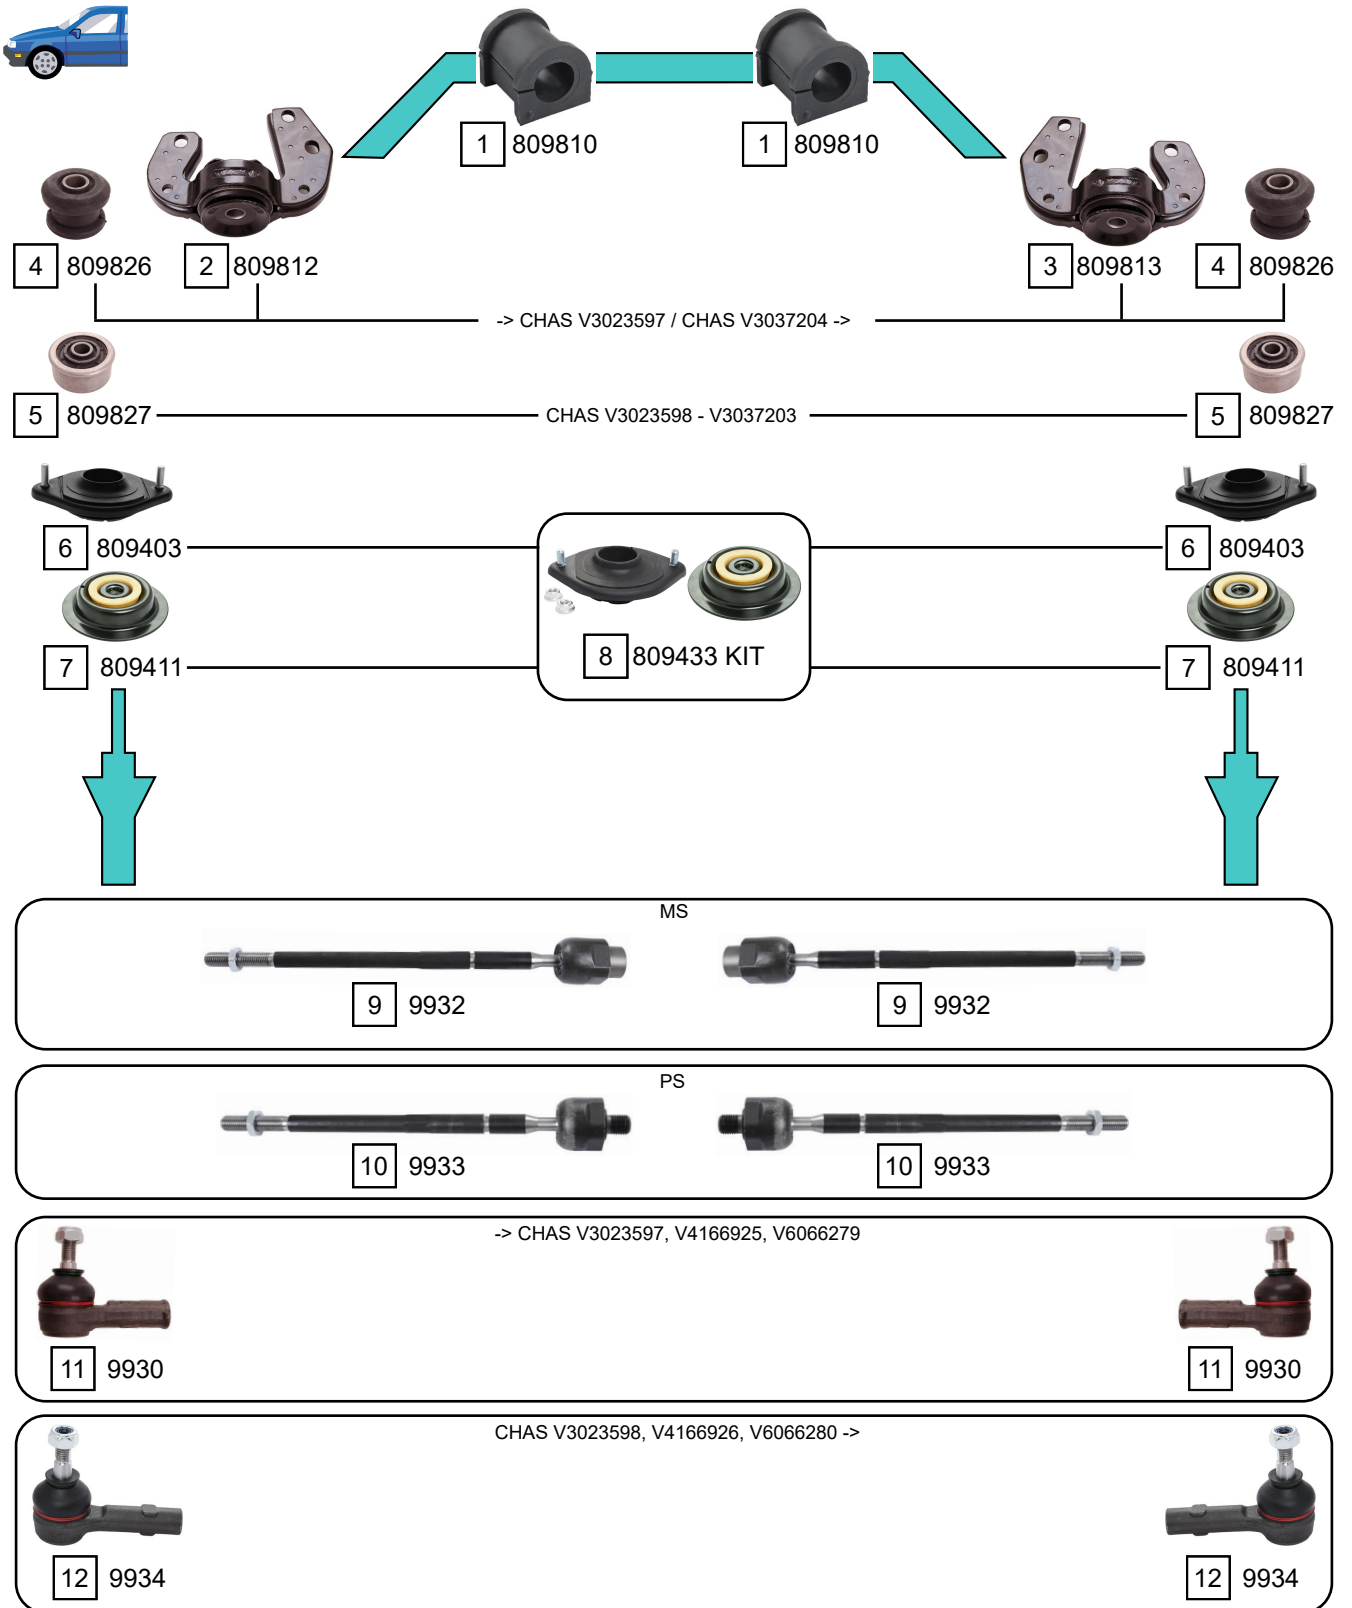

COMBO B (71_)

07/1994 - 10/2001

Ref.	Sidem Ref.	Description	OE-number	Measures	Ref.	Sidem Ref.	Description	OE-number	Measures
1	809810	stabiliser mounting	3 50 127	di:21.5	7	809411	bearing	3 12 503	di:12.3 do:130.5 L:27
2	809812	stabiliser mounting	3 53 281	di:14.1	8	809433 KIT	strut mount kit	3 44 519 S1	di:12.3
3	809813	stabiliser mounting	3 53 280	di:14.1	9	9932	axial joint	3 22 155	th:FM14X1.5R L:310
4	809826	stabiliser mounting	3 53 561	di:14.2	10	9933	axial joint	3 22 158	th:MM14x1.5R L:281
5	809827	stabiliser mounting	3 53 562	di:14.2	11	9930	tie rod end	16 03 645	c:10.7 th:FM12x1.5R
6	809403	strut mount	3 44 519	di:35.5 L:40	12	9934	tie rod end	3 24 066	c:10.7 th:FM12x1.5R