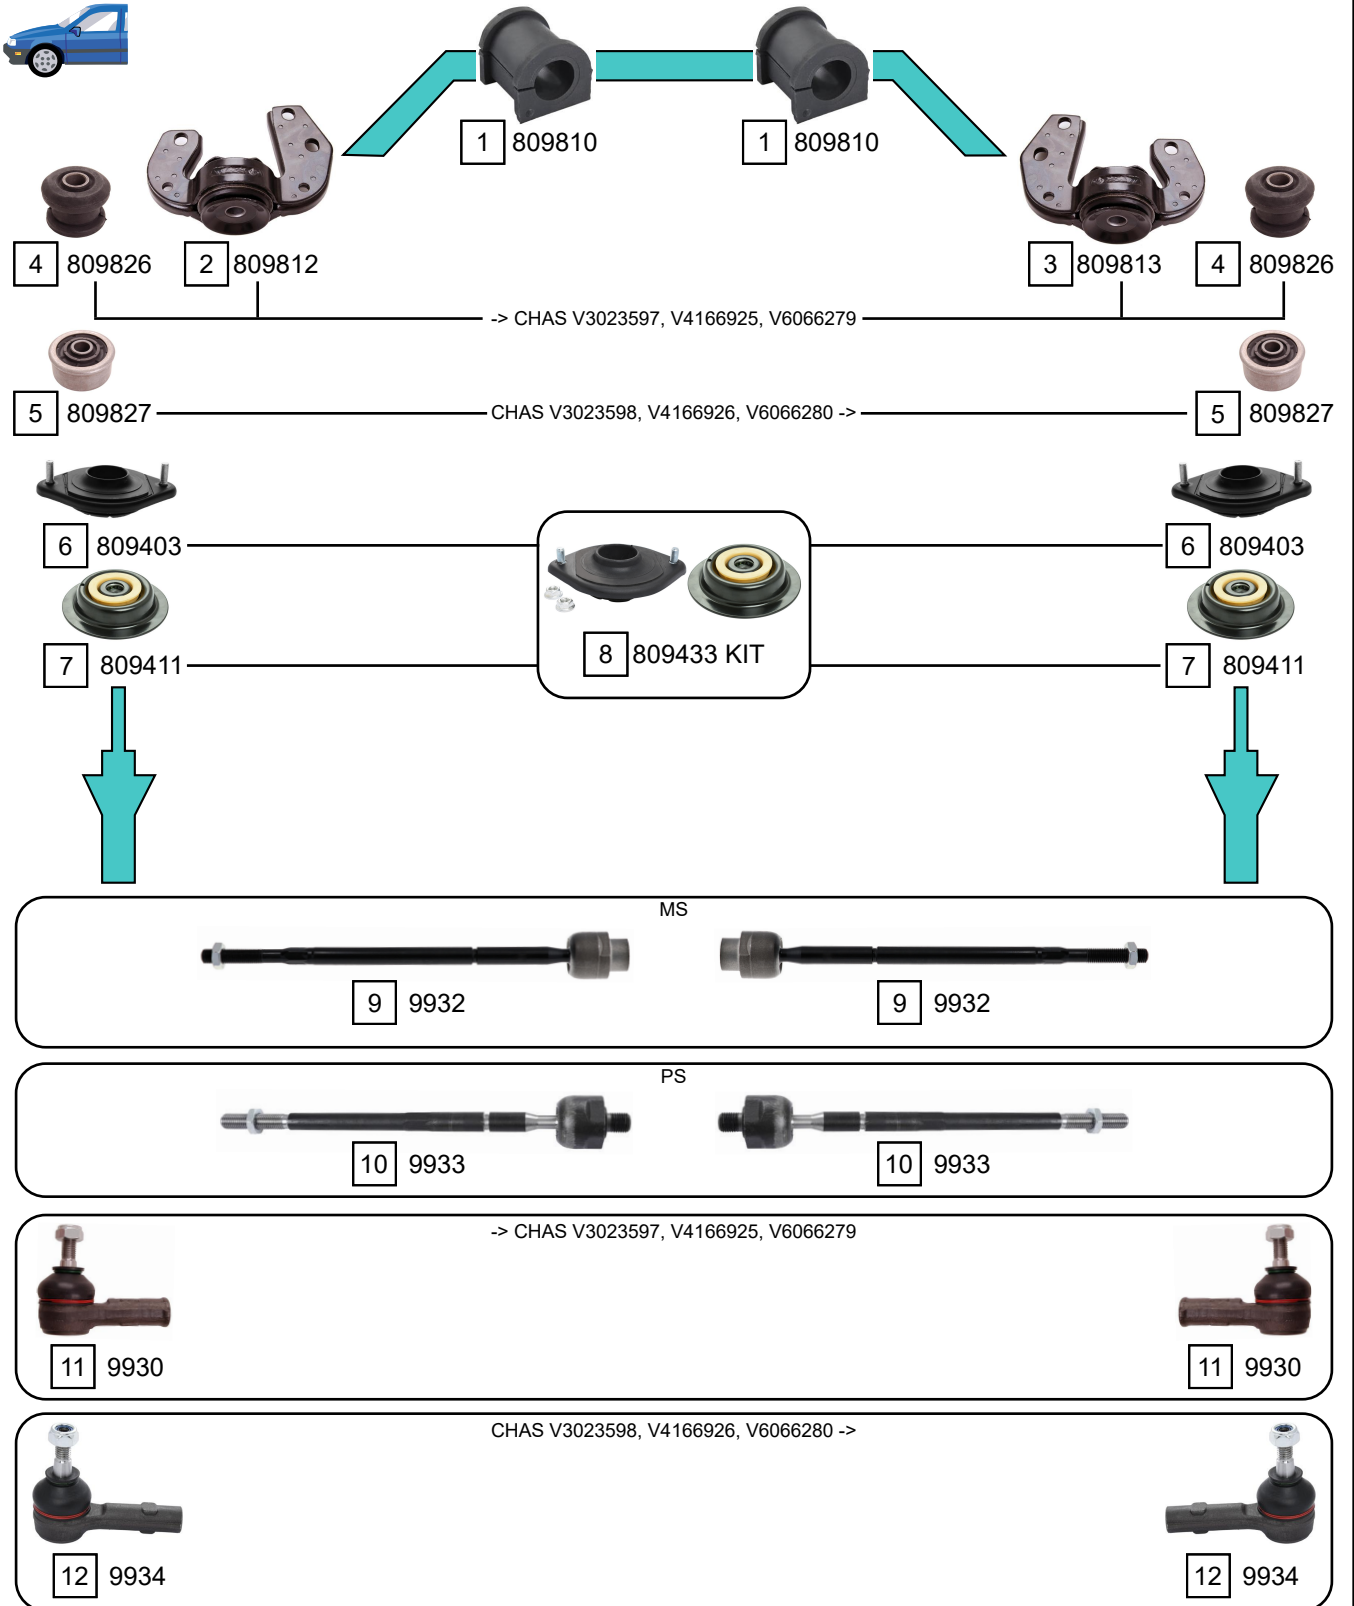

TIGRA (95_)

07/1994 - 12/2000

Ref.	Sidem Ref.	Description	OE-number	Measures	Ref.	Sidem Ref.	Description	OE-number	Measures
1	809810	stabiliser mounting	3 50 127	di:21.5	7	809411	bearing	3 12 503	di:12.3 do:130.5 L:27
2	809812	stabiliser mounting	3 53 281	di:14.1	8	809433 KIT	strut mount kit	3 44 519 S1	di:12
3	809813	stabiliser mounting	3 53 280	di:14.1	9	9932	axial joint	3 22 155	th:FM14x1.5R L:310
4	809826	stabiliser mounting	3 53 561	di:14.2	10	9933	axial joint	3 22 158	th:MM14x1.5R L:281
5	809827	stabiliser mounting	3 53 562	di:14.2	11	9930	tie rod end	16 03 645	c:10.7 th:FM12x1.5R
6	809403	strut mount	3 44 519	di:35.5 L:40	12	9934	tie rod end	3 24 066	c:10.7 th:FM12x1.5R