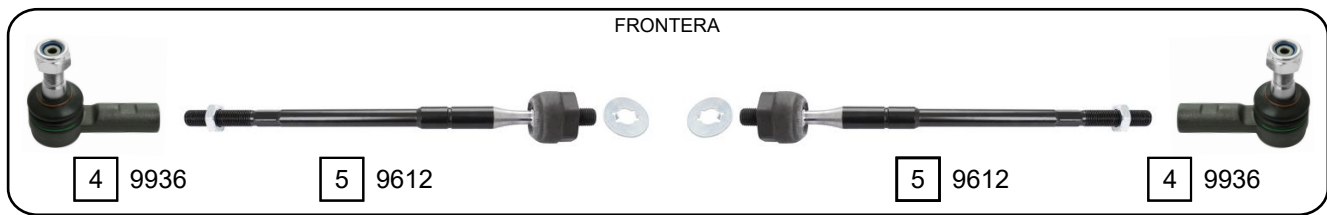

FRONTERA B (6B_)
MONTEREY B

10/1998 - 09/2004
07/1998 - 09/1999

Ref.	Sidem Ref.	Description	OE-number	Measures	Ref.	Sidem Ref.	Description	OE-number	Measures
1	9662	stabiliser link left	3 50 607	L:150	6	85134	tie rod end	3 24 058	c:16 th:FM14x1.5L
2	9663	stabiliser link right	3 50 608	L:150	7	85135	tie rod end	3 24 057	c:16 th:FM14x1.5R
3	345.031	steering rack gaiter	9 00 906	D:50 d:15 L:175	8	85188	ball joint upper	3 10 823	c:17.6
4	9936	tie rod end	9 00 907	c:16.2 th:FM14x1.5R	9	885601	silentblock for TCA	3 02 411	di:18.2 do:38.2
5	9612	axial joint	9 00 905	th:MM14x1.5R L:312	10	85186	ball joint lower	3 52 828	c:20.5