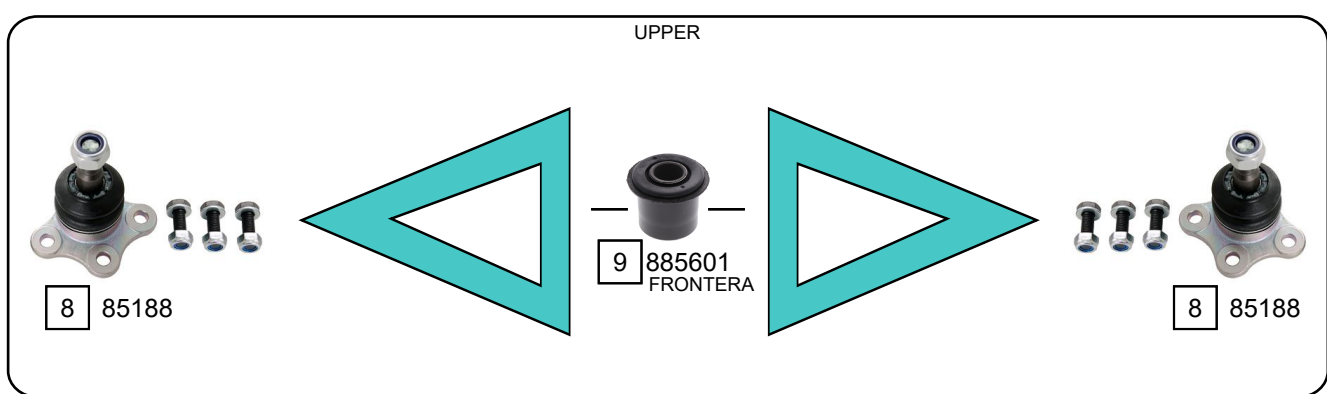

FRONTERA B (6B_)
MONTEREY B

10/1998 - 09/2004
07/1998 - 09/1999

Ref.	Sidem Ref.	Description	OE-number	Measures	Ref.	Sidem Ref.	Description	OE-number	Measures
1	9662	stabiliser link left	3 50 607	L:150	6	85134	tie rod end	3 24 058	c:16 th:FM14x1.5L
2	9663	stabiliser link right	3 50 608	L:150	7	85135	tie rod end	3 24 057	c:16 th:FM14x1.5R
3	345.031	steering rack gaiter	9 00 906	D:50 d:15 L:175	8	85188	ball joint upper	3 10 823	c:17.6
4	9936	tie rod end	9 00 907	c:16.2 th:FM14x1.5R	9	885601	silentblock for TCA	3 02 411	di:18.2 do:38.2
5	9612	axial joint	9 00 905	th:MM14x1.5R L:312	10	85186	ball joint lower	3 52 828	c:20.5