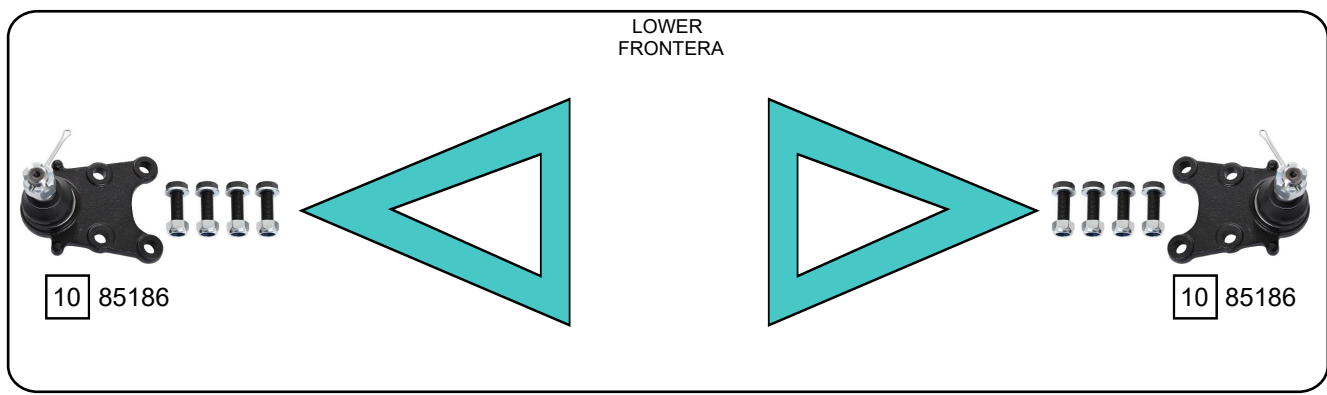

FRONTERA B (6B_)
MONTEREY B

10/1998 - 09/2004
07/1998 - 09/1999

Ref.	Sidem Ref.	Description	OE-number	Measures	Ref.	Sidem Ref.	Description	OE-number	Measures
1	9662	stabiliser link left	3 50 607	L:150	6	85134	tie rod end	3 24 058	c:16 th:FM14x1.5L
2	9663	stabiliser link right	3 50 608	L:150	7	85135	tie rod end	3 24 057	c:16 th:FM14x1.5R
3	345.031	steering rack gaiter	9 00 906	D:50 d:15 L:175	8	85188	ball joint upper	3 10 823	c:17.6
4	9936	tie rod end	9 00 907	c:16.2 th:FM14x1.5R	9	885601	silentblock for TCA	3 02 411	di:18.2 do:38.2
5	9612	axial joint	9 00 905	th:MM14x1.5R L:312	10	85186	ball joint lower	3 52 828	c:20.5