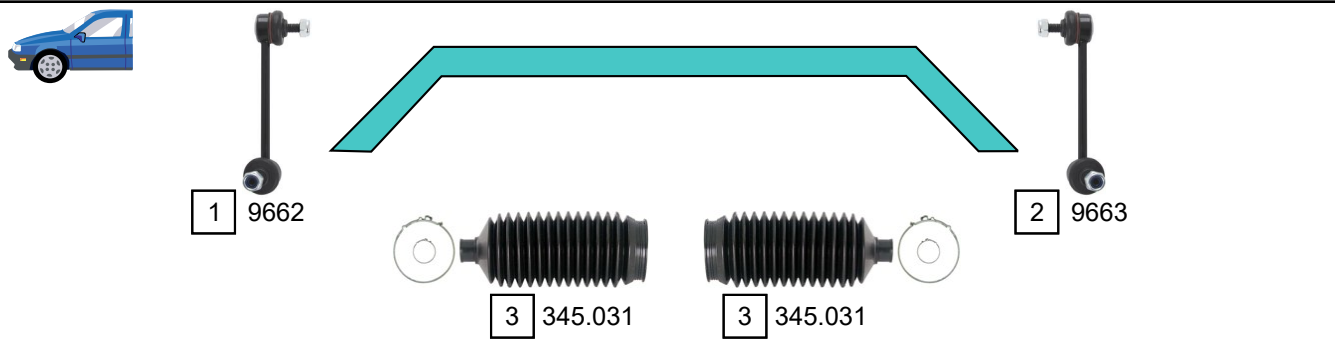

FRONTERA B (6B_)
MONTEREY B

10/1998 - 09/2004
07/1998 - 09/1999

Ref.	Sidem Ref.	Description	OE-number	Measures	Ref.	Sidem Ref.	Description	OE-number	Measures
1	9662	stabiliser link left	3 50 607	L:150	6	85134	tie rod end	3 24 058	c:16 th:FM14x1.5L
2	9663	stabiliser link right	3 50 608	L:150	7	85135	tie rod end	3 24 057	c:16 th:FM14x1.5R
3	345.031	steering rack gaiter	9 00 906	D:50 d:15 L:175	8	85188	ball joint upper	3 10 823	c:17.6
4	9936	tie rod end	9 00 907	c:16.2 th:FM14x1.5R	9	885601	silentblock for TCA	3 02 411	di:18.2 do:38.2
5	9612	axial joint	9 00 905	th:MM14x1.5R L:312	10	85186	ball joint lower	3 52 828	c:20.5