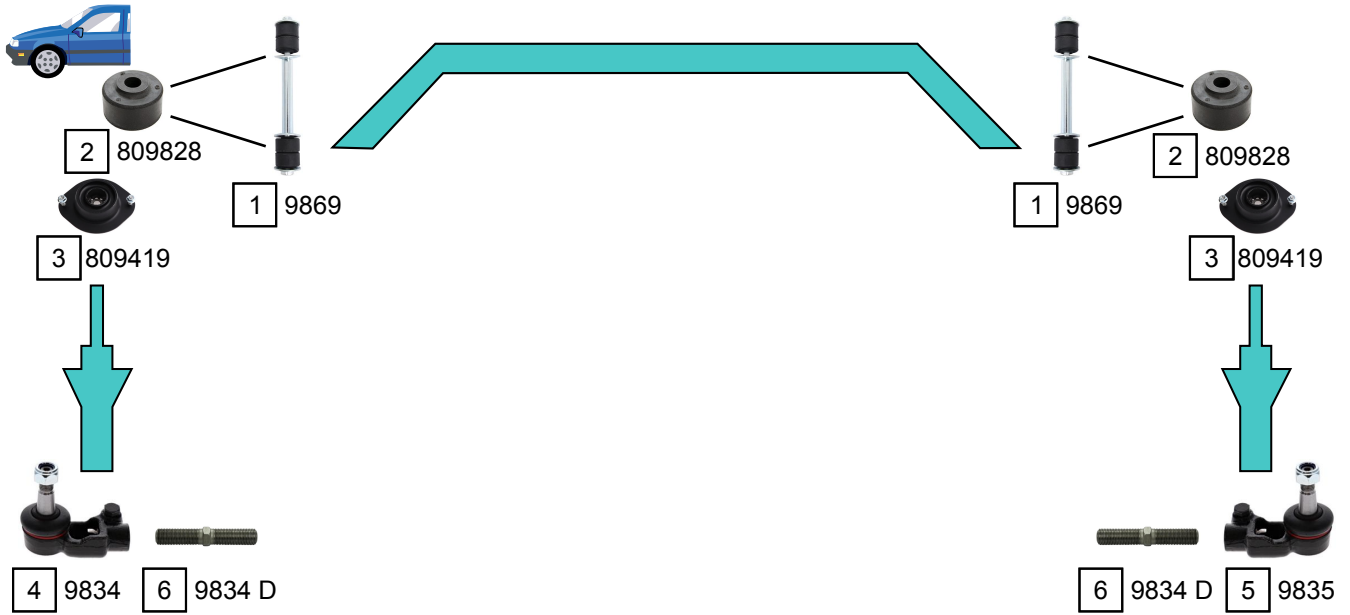

KADETT E
KADETT E COMBO

09/1984 - 02/1993
01/1986 - 01/1994

Ref.	Sidem Ref.	Description	OE-number	Measures	Ref.	Sidem Ref.	Description	OE-number	Measures
1	9869	stabilizer link	16 03 148	L:190	7	809616	silentblock for TCA	3 52 330	di:14.3 do:39.6
2	809828	stabilizer mounting	3 50 153	di:8.5	8	809617	silentblock for TCA	3 52 335	di:18.9 do:55.4
3	809419	strut mount	3 44 508	di:14.2 L:48	9	9888	TCA left wbj	3 52 147	c:13.4
4	9834	tie rod end left	3 24 039	c:13 th:FM16X1.5R	10	9882	ball joint lower	16 03 164	c:13.4
5	9835	tie rod end right	3 24 038	c:13 th:FM16x1.5L	11	809701	mounting axle body	4 02 645	di:12.2 do:59.1
6	9834 D	adjusting bolt	3 22 575	L:96					