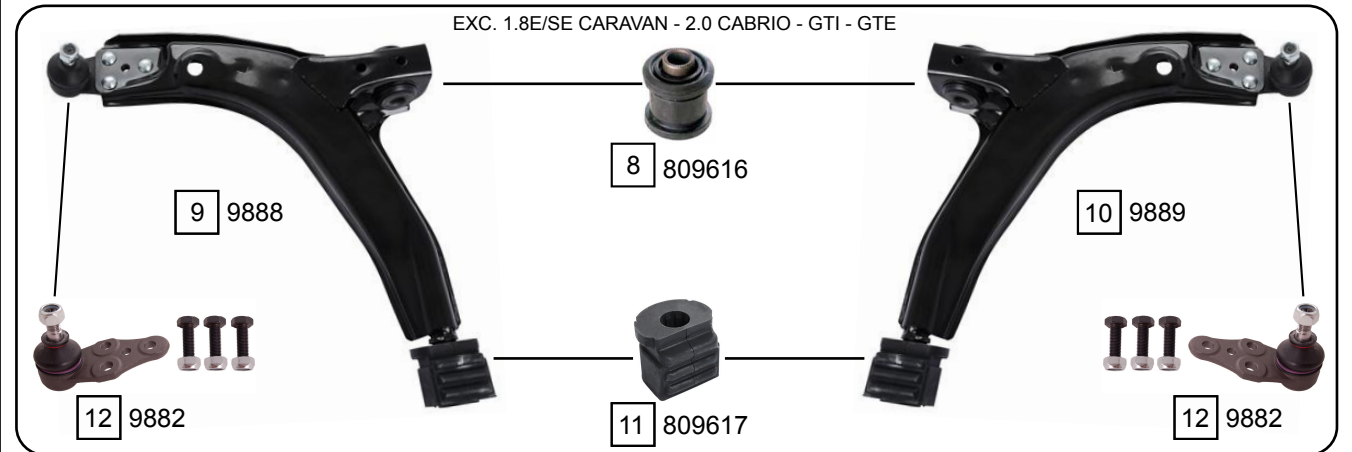

KADETT E
KADETT E COMBO

09/1984 - 02/1993
01/1986 - 01/1994

Ref.	Sidem Ref.	Description	OE-number	Measures	Ref.	Sidem Ref.	Description	OE-number	Measures
1	9869	stabiliser link	16 03 148	L:190	8	809616	silentblock for TCA	3 52 330	di:14.3 do:39.6
2	809828	stabiliser mounting	3 50 153	di:8.5	9	9888	TCA left wbj	3 52 147	c:13.4
3	809419	strut mount	3 44 508	di:14.2 L:48	10	9889	TCA right wbj	3 52 148	c:13.4
4	309.038	steering rack gaiter	16 09 073	D:52 d:38 L:132	11	809617	silentblock for TCA	3 52 335	di:18.9 do:55.4
5	9834	tie rod end left	3 24 039	c:13 th:FM16X1.5R	12	9882	ball joint lower	16 03 164	c:13.4
6	9835	tie rod end right	3 24 038	c:13 th:FM16x1.5L	13	809701	mounting axle body	4 02 645	di:12.2 do:59.1
7	9834 D	adjusting bolt	3 22 575	L:96					