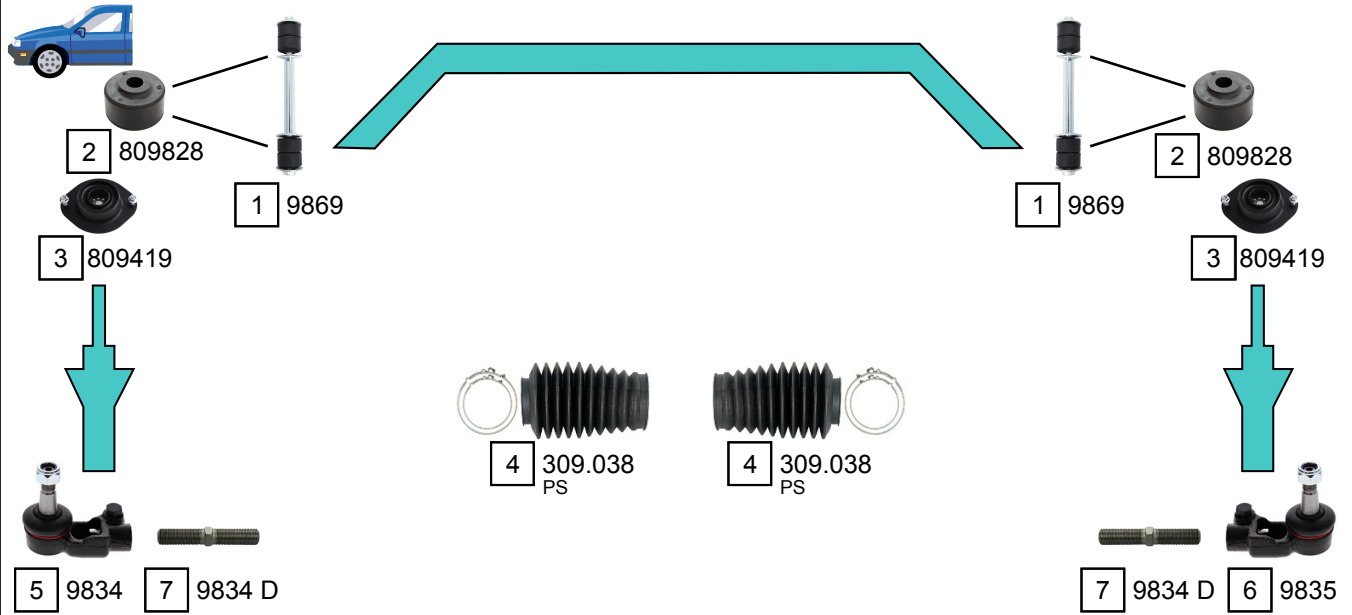

KADETT E
KADETT E COMBO

09/1984 - 02/1993
01/1986 - 01/1994

Ref.	Sidem Ref.	Description	OE-number	Measures	Ref.	Sidem Ref.	Description	OE-number	Measures
1	9869	stabiliser link	16 03 148	L:190	8	809616	silentblock for TCA	3 52 330	di:14.3 do:39.6
2	809828	stabiliser mounting	3 50 153	di:8.5	9	9888	TCA left wbj	3 52 147	c:13.4
3	809419	strut mount	3 44 508	di:14.2 L:48	10	9889	TCA right wbj	3 52 148	c:13.4
4	309.038	steering rack gaiter	16 09 073	D:52 d:38 L:132	11	809617	silentblock for TCA	3 52 335	di:18.9 do:55.4
5	9834	tie rod end left	3 24 039	c:13 th:FM16X1.5R	12	9882	ball joint lower	16 03 164	c:13.4
6	9835	tie rod end right	3 24 038	c:13 th:FM16x1.5L	13	809701	mounting axle body	4 02 645	di:12.2 do:59.1
7	9834 D	adjusting bolt	3 22 575	L:96					