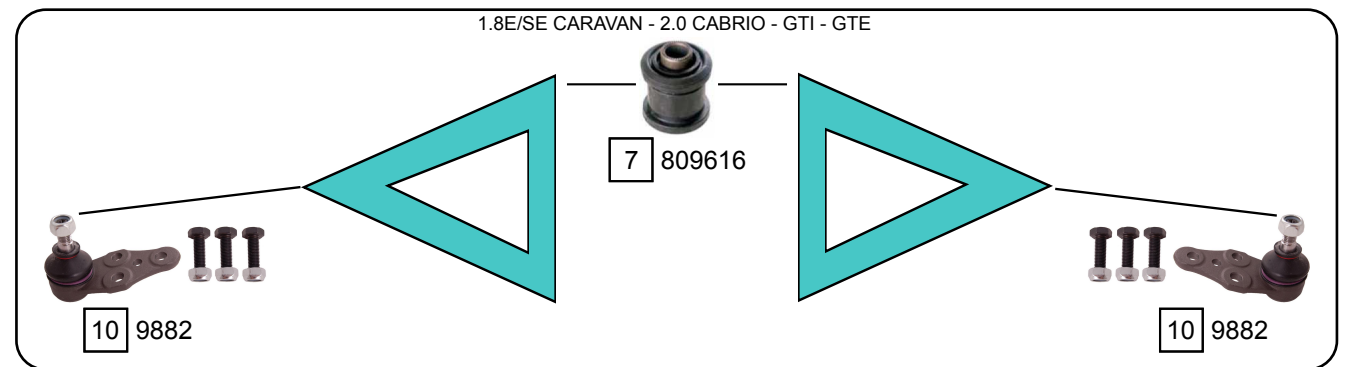

KADETT E
KADETT E COMBO

09/1984 - 02/1993
01/1986 - 01/1994

Ref.	Sidem Ref.	Description	OE-number	Measures	Ref.	Sidem Ref.	Description	OE-number	Measures
1	9869	stabilizer link	16 03 148	L:190	7	809616	silentblock for TCA	3 52 330	di:14.3 do:39.6
2	809828	stabilizer mounting	3 50 153	di:8.5	8	809617	silentblock for TCA	3 52 335	di:18.9 do:55.4
3	809419	strut mount	3 44 508	di:14.2 L:48	9	9888	TCA left wbj	3 52 147	c:13.4
4	9834	tie rod end left	3 24 039	c:13 th:FM16X1.5R	10	9882	ball joint lower	16 03 164	c:13.4
5	9835	tie rod end right	3 24 038	c:13 th:FM16x1.5L	11	809701	mounting axle body	4 02 645	di:12.2 do:59.1
6	9834 D	adjusting bolt	3 22 575	L:96					