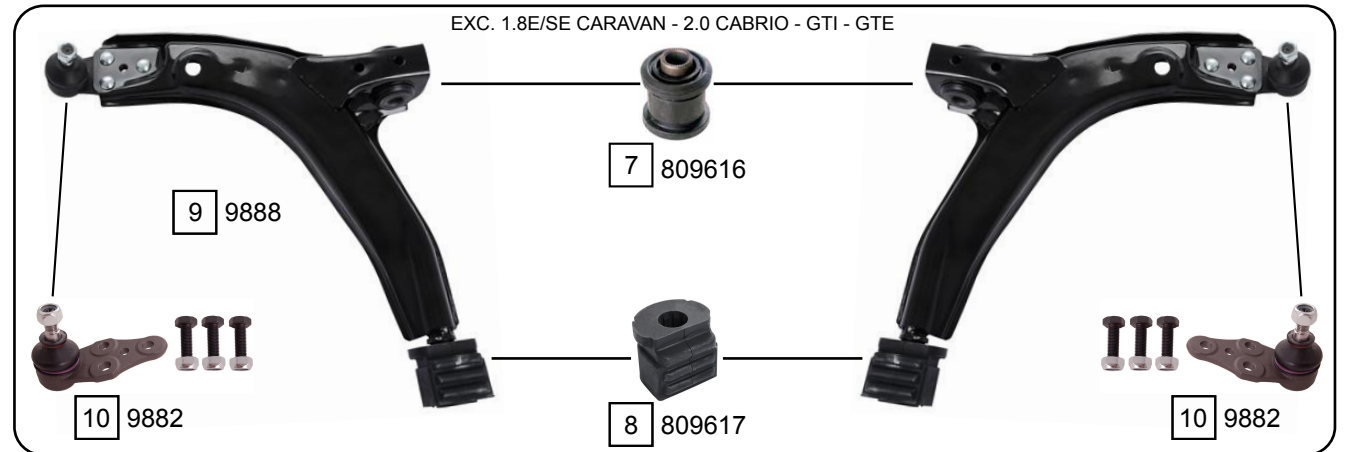

KADETT E
KADETT E COMBO

09/1984 - 02/1993
01/1986 - 01/1994

Ref.	Sidem Ref.	Description	OE-number	Measures	Ref.	Sidem Ref.	Description	OE-number	Measures
1	9869	stabilizer link	16 03 148	L:190	7	809616	silentblock for TCA	3 52 330	di:14.3 do:39.6
2	809828	stabilizer mounting	3 50 153	di:8.5	8	809617	silentblock for TCA	3 52 335	di:18.9 do:55.4
3	809419	strut mount	3 44 508	di:14.2 L:48	9	9888	TCA left wbj	3 52 147	c:13.4
4	9834	tie rod end left	3 24 039	c:13 th:FM16X1.5R	10	9882	ball joint lower	16 03 164	c:13.4
5	9835	tie rod end right	3 24 038	c:13 th:FM16x1.5L	11	809701	mounting axle body	4 02 645	di:12.2 do:59.1
6	9834 D	adjusting bolt	3 22 575	L:96					