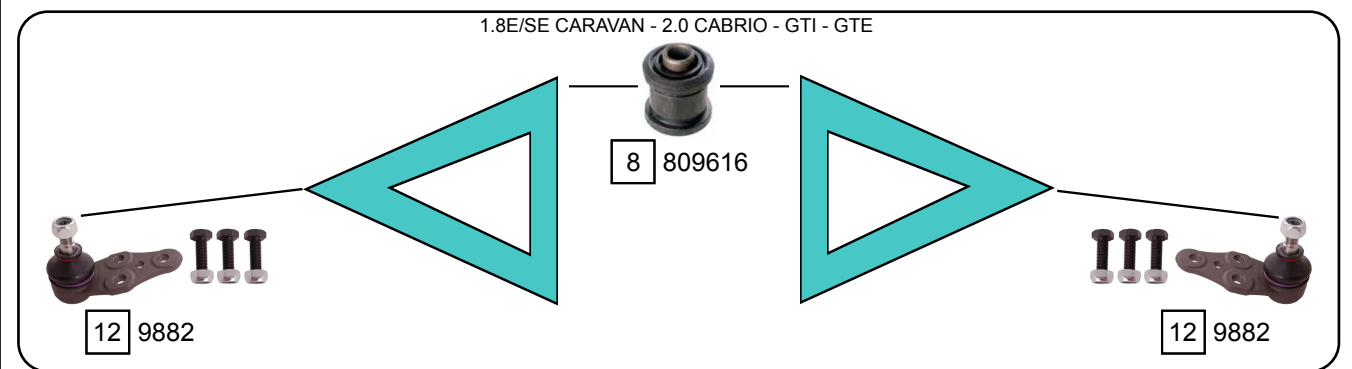

KADETT E
KADETT E COMBO

09/1984 - 02/1993
01/1986 - 01/1994

Ref.	Sidem Ref.	Description	OE-number	Measures	Ref.	Sidem Ref.	Description	OE-number	Measures
1	9869	stabiliser link	16 03 148	L:190	8	809616	silentblock for TCA	3 52 330	di:14.3 do:39.6
2	809828	stabiliser mounting	3 50 153	di:8.5	9	9888	TCA left wbj	3 52 147	c:13.4
3	809419	strut mount	3 44 508	di:14.2 L:48	10	9889	TCA right wbj	3 52 148	c:13.4
4	309.038	steering rack gaiter	16 09 073	D:52 d:38 L:132	11	809617	silentblock for TCA	3 52 335	di:18.9 do:55.4
5	9834	tie rod end left	3 24 039	c:13 th:FM16X1.5R	12	9882	ball joint lower	16 03 164	c:13.4
6	9835	tie rod end right	3 24 038	c:13 th:FM16x1.5L	13	809701	mounting axle body	4 02 645	di:12.2 do:59.1
7	9834 D	adjusting bolt	3 22 575	L:96					