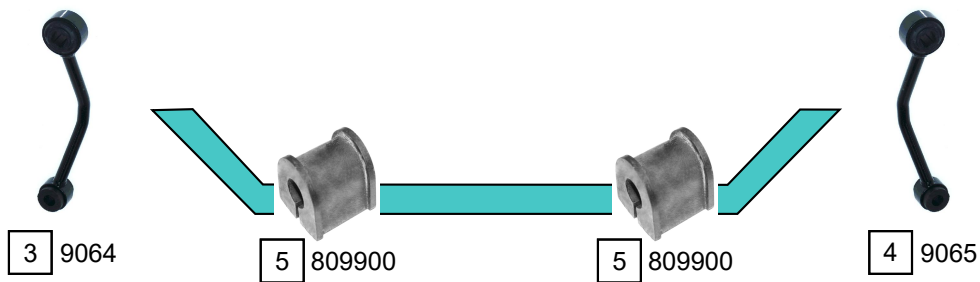

OMEGA B

03/1994 - 07/2003

Ref.	Sidem Ref.	Description	OE-number	Measures	Ref.	Sidem Ref.	Description	OE-number	Measures
1	809636	mounting axle body	4 02 942	di:18.5 do:97	4	9065	stabilizer link right	4 44 288	L:180
2	809622	silentblock for TCA	4 23 313	di:12 do:45	5	809900	stabilizer mounting	4 44 199	di:14.5
3	9064	stabilizer link left	4 44 289	L:180					