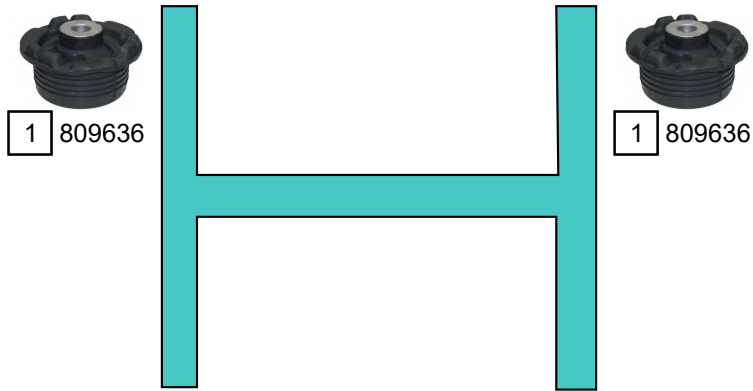

OMEGA B

03/1994 - 07/2003

Ref.	Sidem Ref.	Description	OE-number	Measures	Ref.	Sidem Ref.	Description	OE-number	Measures
1	809636	mounting axle body	4 02 942	di:18.5 do:97	4	9065	stabilizer link right	4 44 288	L:180
2	809622	silentblock for TCA	4 23 313	di:12 do:45	5	809900	stabilizer mounting	4 44 199	di:14.5
3	9064	stabilizer link left	4 44 289	L:180					