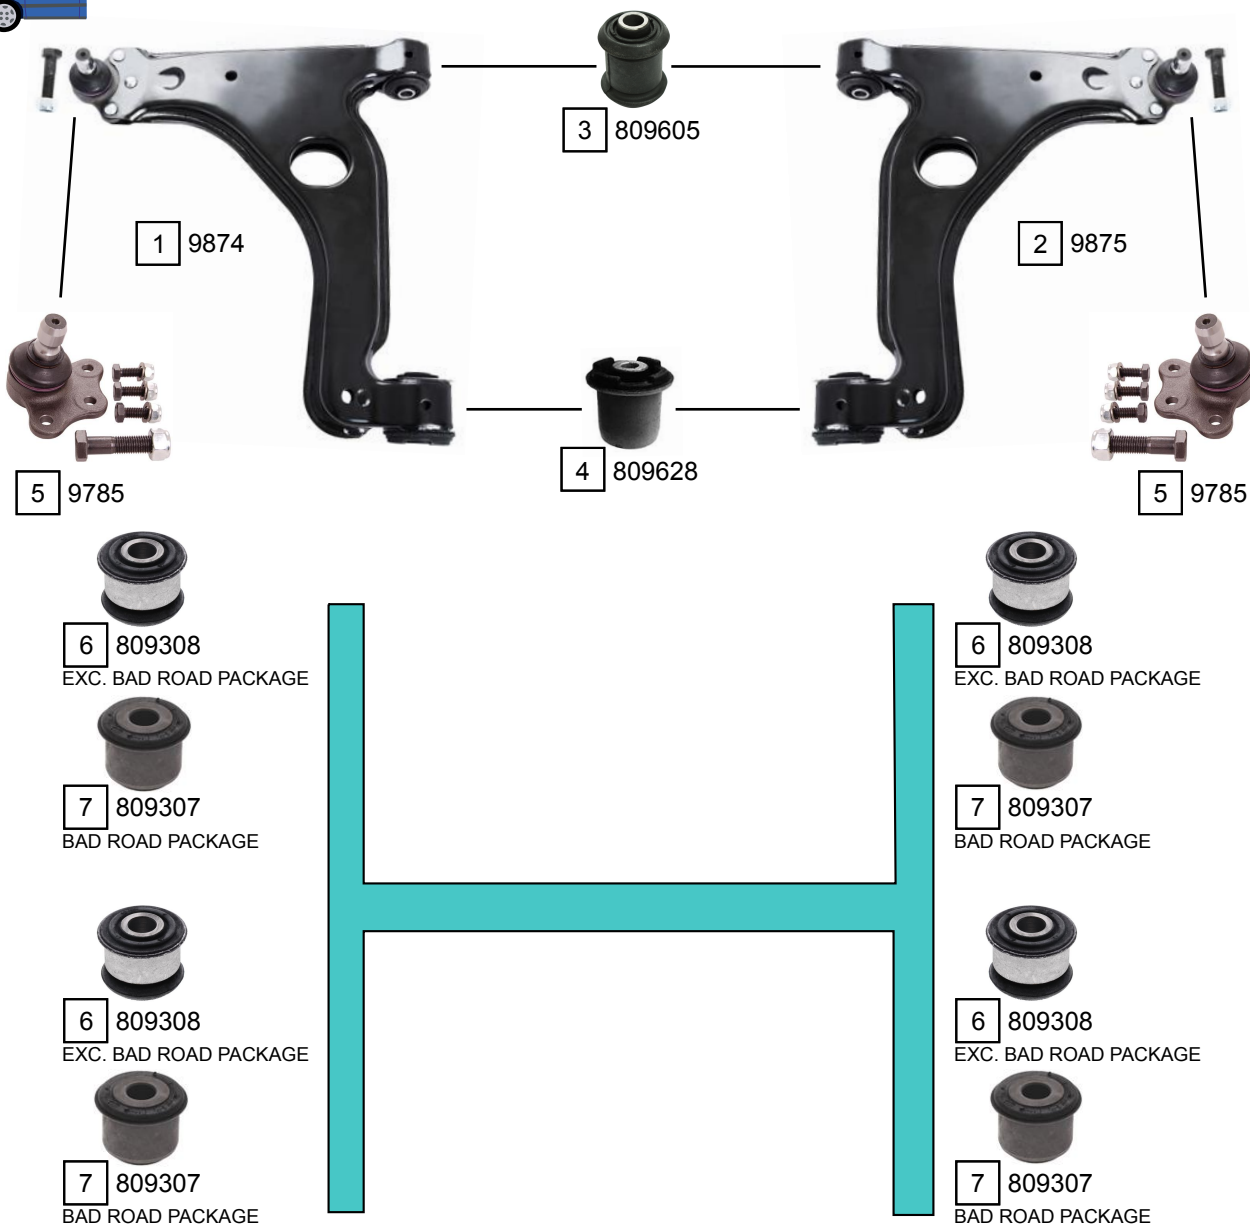

ZAFIRAA (F75_)

04/1999 - 07/2005

Ref.	Sidem Ref.	Description	OE-number	Measures	Ref.	Sidem Ref.	Description	OE-number	Measures
1	9874	TCA left wbj	53 52 016	c:18	5	9785	ball joint	3 52 800	c:18
2	9875	TCA right wbj	53 52 017	c:18	6	809308	mounting axle body	3 02 275	di:14 do:38.3
3	809605	silentblock for TCA	3 52 357	di:12.2 do:36	7	809307	mounting axle body	3 02 067	di:14 do:38.3
4	809628	silentblock for TCA	3 52 358	di:12.3 do:47.7	8	809303	mounting axle body	54 02 638	di:12 do:60