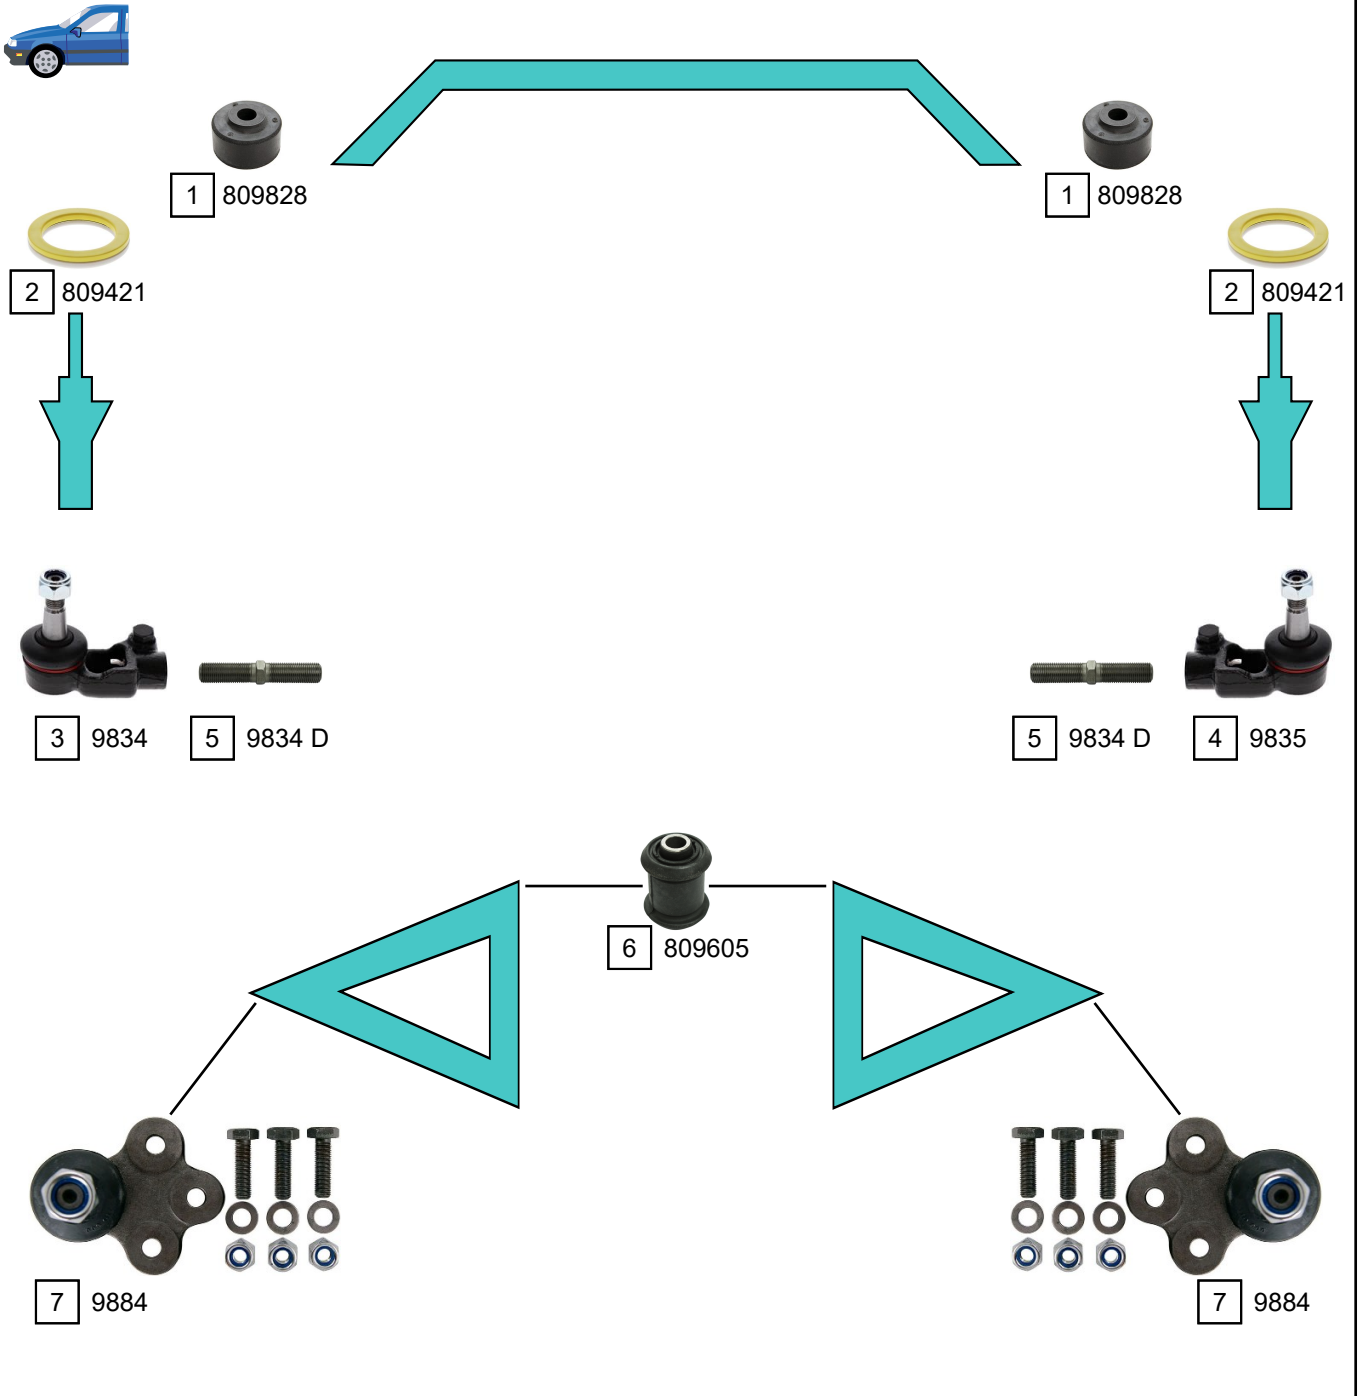

ASCONA C (81_, 86_, 87_, 88_)

09/1981 - 10/1988

Ref.	Sidem Ref.	Description	OE-number	Measures	Ref.	Sidem Ref.	Description	OE-number	Measures
1	809828	stabilizer mounting	3 50 153	di:8.5	5	9834 D	adjusting bolt	3 22 575	L:96
2	809421	bearing	3 44 505	di:62 do:86 L:12	6	809605	silentblock for TCA	3 52 357	di:12.2 do:36
3	9834	tie rod end left	3 24 039	c:13 th:FM16X1.5R	7	9884	ball joint lower	16 03 167	c:13.4
4	9835	tie rod end right	3 24 038	c:13 th:FM16x1.5L	8	809701	mounting axle body	4 02 645	di:12.2 do:59.1