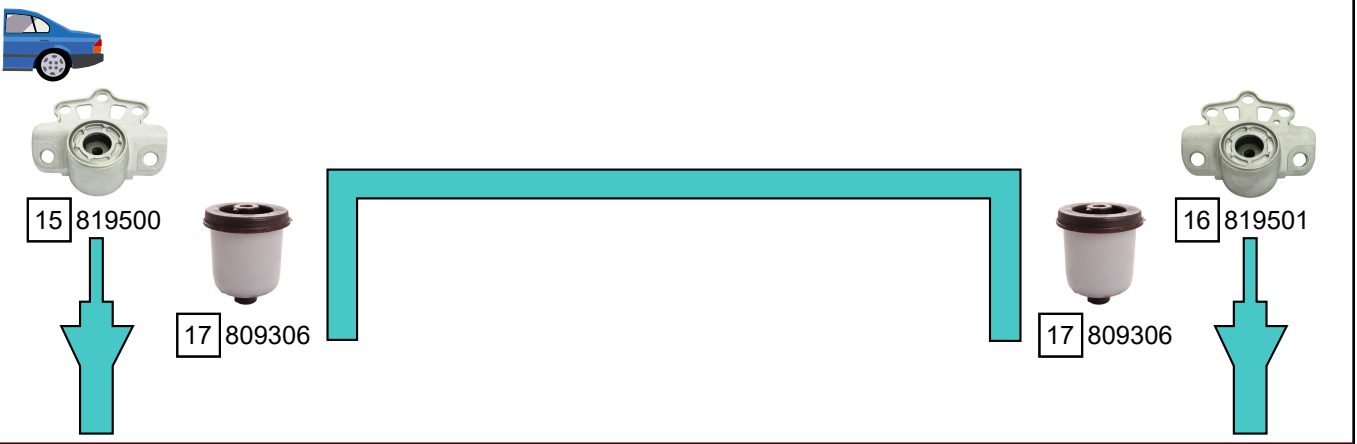

CORSA D (S07)

07/2006 - 08/2014

| Ref. | Sidem Ref. | Description | OE-number | Measures | Ref. | Sidem Ref. | Description | OE-number | Measures |
|------|------------|----------------------|-----------|-----------------------|------|------------|---------------------|-----------|------------------|
| 1 | 919005 | stabilizer bar | 3 50 179 | do:18 L:1036 | 10 | 9878 | TCA left wbj | 3 52 542 | c:16 |
| 2 | 935005 | stabilizer bar | 3 50 182 | do:19 L:1036 | 11 | 9879 | TCA right wbj | 3 52 038 | c:16 |
| 3 | 19068 | stabiliser link | 3 50 616 | L:301 | 12 | 19784 | ball joint | 3 52 087 | c:16 |
| 4 | 809416 | strut mount | 3 44 653 | di:12.7 do:114 L:54 | 13 | 819665 | silentblock for TCA | Part of | di:12.1 do:42.4 |
| 5 | 809432 | bearing | Part of | di:33.5 do:114.5 L:34 | 14 | 809638 | silentblock for TCA | 3 52 864 | di:12.2 do:72 |
| 6 | 303.138 | steering rack gaiter | 16 09 347 | D:55 d:12 L:200 | 15 | 819500 | strut mount | 4 36 773 | di:10 do:58 L:50 |
| 7 | 19238 | tie rod end left | 16 03 544 | c:11.6 th:FM14X1.5R | 16 | 819501 | strut mount | 4 36 774 | di:10.7 L:51 |
| 8 | 19239 | tie rod end right | 16 03 545 | c:11.6 th:FM14X1.5R | 17 | 809306 | mounting axle body | 4 02 538 | di:12.1 do:69 |
| 9 | 19114 | axial joint | 16 09 456 | th:MM14X1.5R L:294 | | | | | |