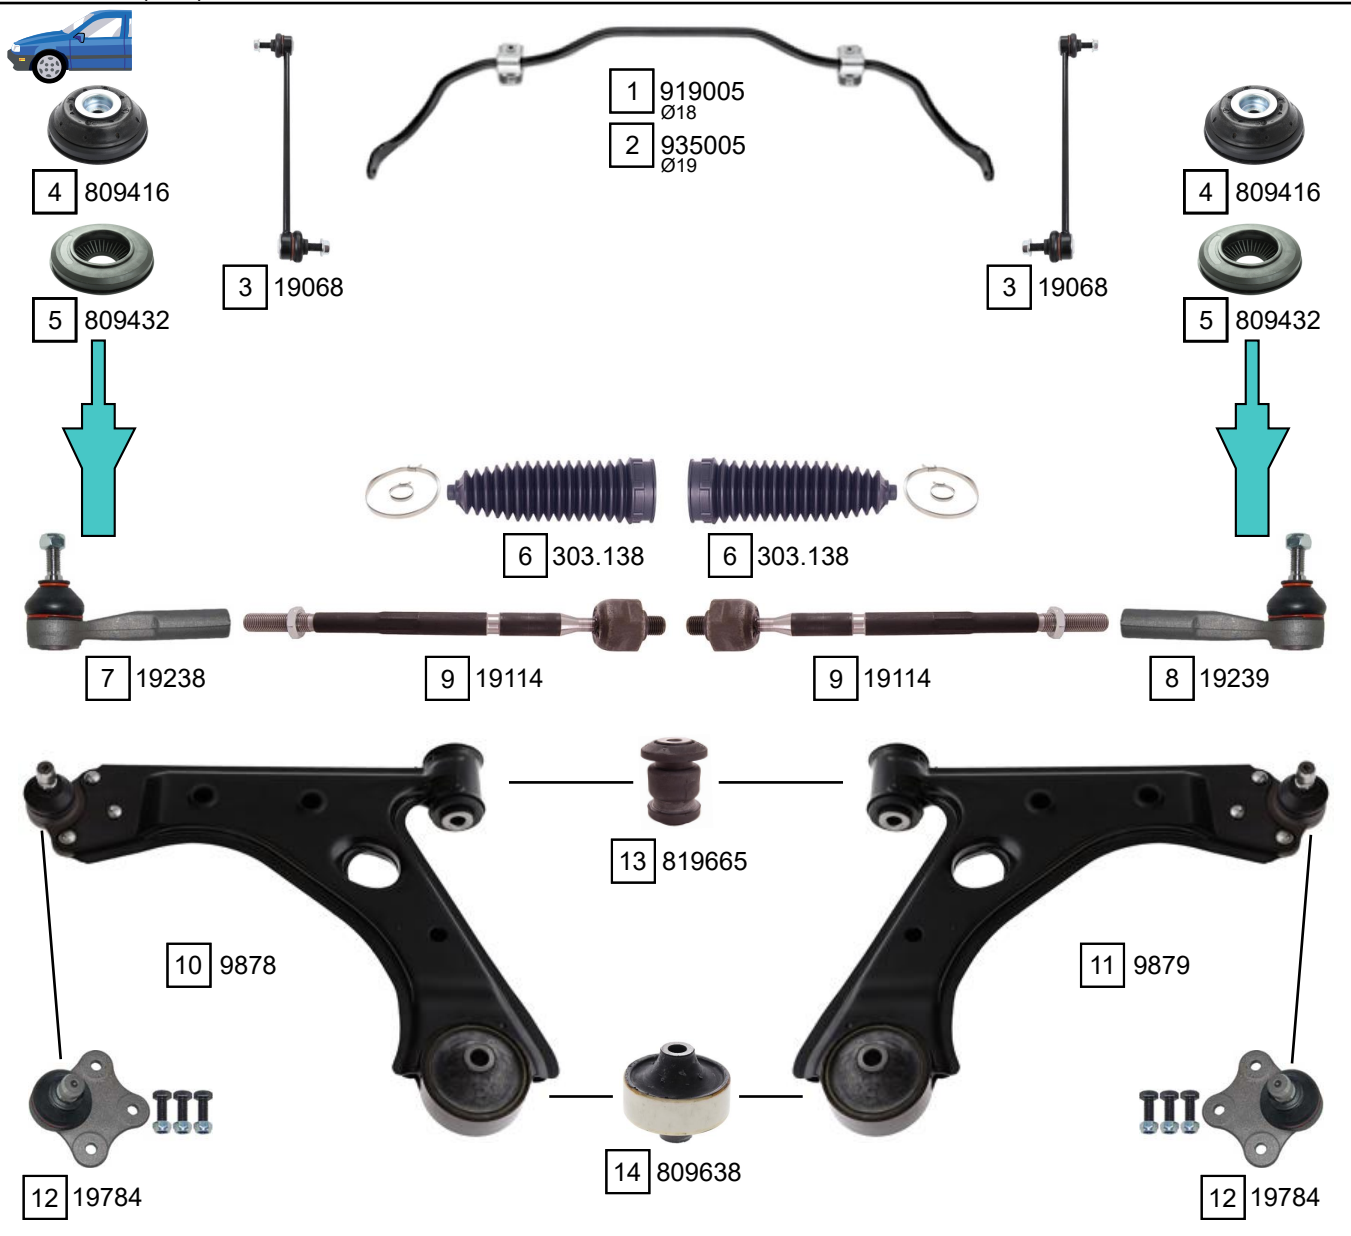

CORSA D (S07)

07/2006 - 08/2014

Ref.	Sidem Ref.	Description	OE-number	Measures	Ref.	Sidem Ref.	Description	OE-number	Measures
1	919005	stabilizer bar	3 50 179	do:18 L:1036	10	9878	TCA left wbj	3 52 542	c:16
2	935005	stabilizer bar	3 50 182	do:19 L:1036	11	9879	TCA right wbj	3 52 038	c:16
3	19068	stabilizer link	3 50 616	L:301	12	19784	ball joint	3 52 087	c:16
4	809416	strut mount	3 44 653	di:12.7 do:114 L:54	13	819665	silentblock for TCA	Part of	di:12.1 do:42.4
5	809432	bearing	Part of	di:33.5 do:114.5 L:34	14	809638	silentblock for TCA	3 52 864	di:12.2 do:72
6	303.138	steering rack gaiter	16 09 347	D:55 d:12 L:200	15	819500	strut mount	4 36 773	di:10 do:58 L:50
7	19238	tie rod end left	16 03 544	c:11.6 th:FM14X1.5R	16	819501	strut mount	4 36 774	di:10.7 L:51
8	19239	tie rod end right	16 03 545	c:11.6 th:FM14X1.5R	17	809306	mounting axle body	4 02 538	di:12.1 do:69
9	19114	axial joint	16 09 456	th:MM14X1.5R L:294					