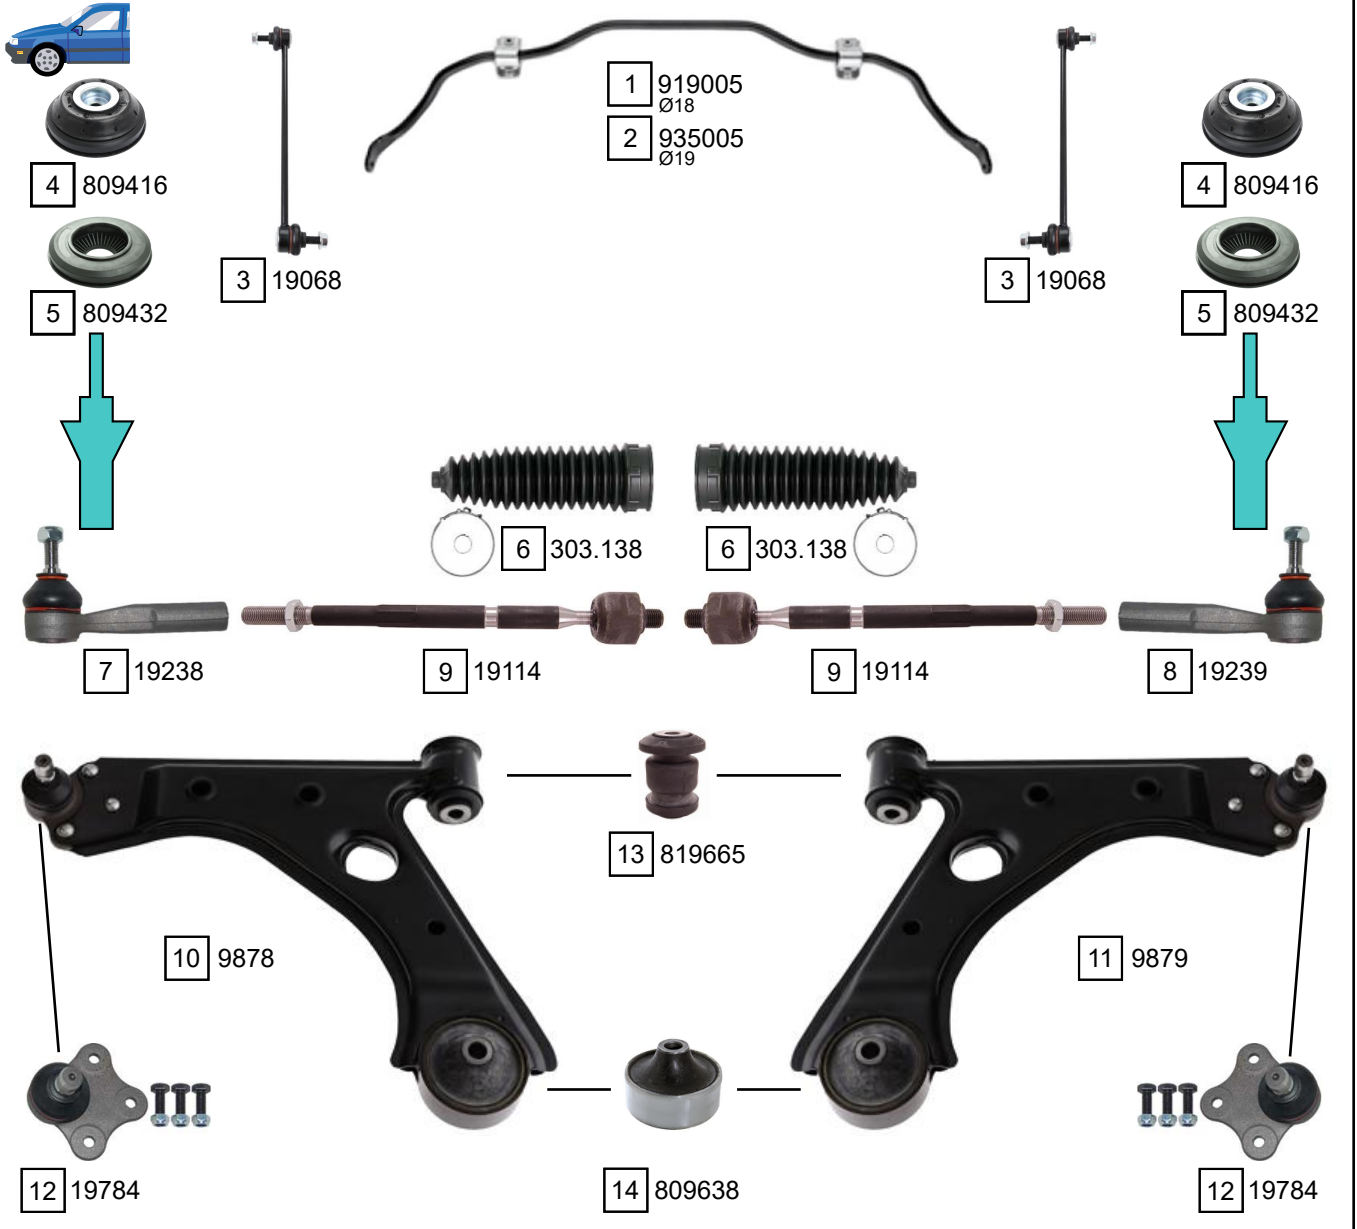

CORSA D (S07)

07/2006 - 08/2014

| Ref. | Sidem Ref. | Description | OE-number | Measures | Ref. | Sidem Ref. | Description | OE-number | Measures |
|------|------------|----------------------|-----------|-----------------------|------|------------|---------------------|-----------|------------------|
| 1 | 919005 | stabilizer bar | 3 50 179 | do:18 L:1036 | 10 | 9878 | TCA left wbj | 3 52 542 | c:16 |
| 2 | 935005 | stabilizer bar | 3 50 182 | do:19 L:1036 | 11 | 9879 | TCA right wbj | 3 52 038 | c:16 |
| 3 | 19068 | stabiliser link | 3 50 616 | L:301 | 12 | 19784 | ball joint | 3 52 087 | c:16 |
| 4 | 809416 | strut mount | 3 44 653 | di:12.7 do:114 L:54 | 13 | 819665 | silentblock for TCA | Part of | di:12.1 do:42.4 |
| 5 | 809432 | bearing | Part of | di:33.5 do:114.5 L:34 | 14 | 809638 | silentblock for TCA | 3 52 864 | di:12.2 do:72 |
| 6 | 303.138 | steering rack gaiter | 16 09 347 | D:55 d:12 L:200 | 15 | 819500 | strut mount | 4 36 773 | di:10 do:58 L:50 |
| 7 | 19238 | tie rod end left | 16 03 544 | c:11.6 th:FM14X1.5R | 16 | 819501 | strut mount | 4 36 774 | di:10.7 L:51 |
| 8 | 19239 | tie rod end right | 16 03 545 | c:11.6 th:FM14X1.5R | 17 | 809306 | mounting axle body | 4 02 538 | di:12.1 do:69 |
| 9 | 19114 | axial joint | 16 09 456 | th:MM14X1.5R L:294 | | | | | |