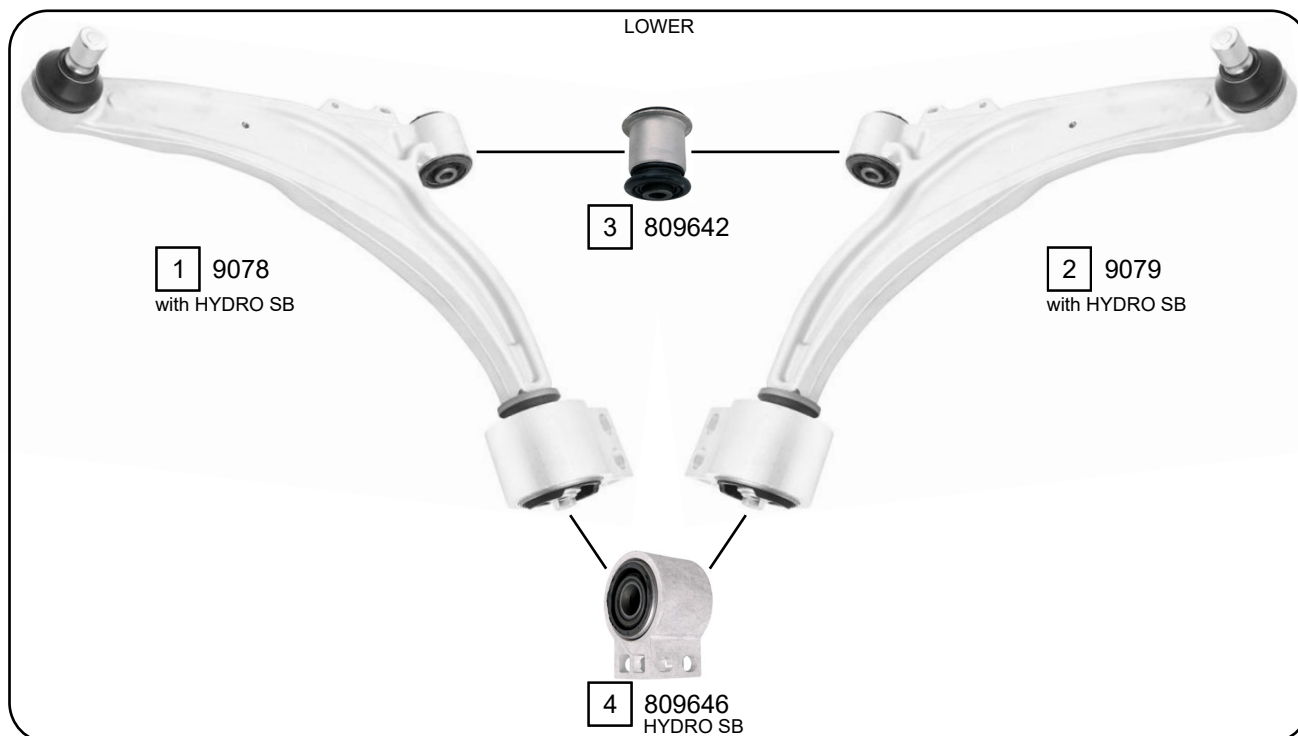

ASTRA J
ASTRA J SPORTS TOURER

12/2009 - 10/2015
10/2010 - 10/2015

Ref.	Sidem Ref.	Description	OE-number	Measures	Ref.	Sidem Ref.	Description	OE-number	Measures
1	9078	TCA left wbj	3 52 110	c:20	4	809646	silentblock for TCA	3 52 108	di:22.3 do:65.6
2	9079	TCA right wbj	3 52 115	c:20	5	809711	mounting axle body	4 02 027	di:12.2 do:66.8
3	809642	silentblock for TCA	3 52 866	di:12.4 do:40.4	6	889300	mounting axle body	4 02 071	di:12.1 do:68.6