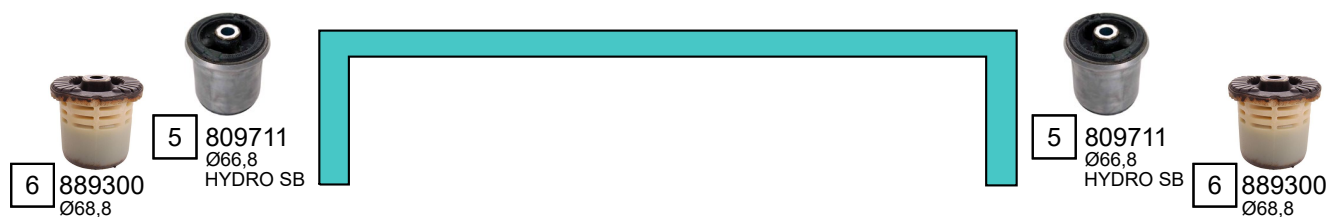

ASTRA J
ASTRA J SPORTS TOURER

12/2009 - 10/2015
10/2010 - 10/2015

Ref.	Sidem Ref.	Description	OE-number	Measures	Ref.	Sidem Ref.	Description	OE-number	Measures
1	9078	TCA left wbj	3 52 110	c:20	4	809646	silentblock for TCA	3 52 108	di:22.3 do:65.6
2	9079	TCA right wbj	3 52 115	c:20	5	809711	mounting axle body	4 02 027	di:12.2 do:66.8
3	809642	silentblock for TCA	3 52 866	di:12.4 do:40.4	6	889300	mounting axle body	4 02 071	di:12.1 do:68.6