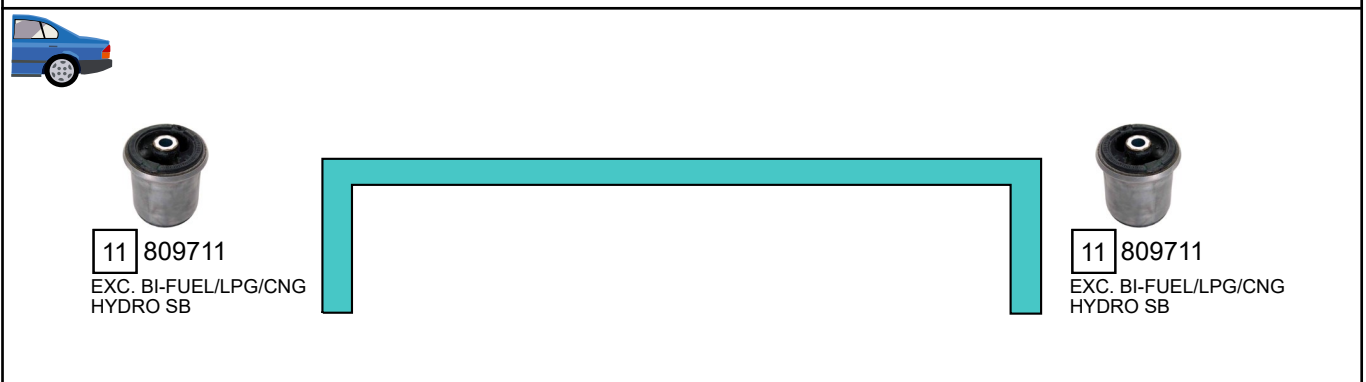

ZAFIRA C TOURER (P12)

09/2011 ->

Ref.	Sidem Ref.	Description	OE-number	Measures	Ref.	Sidem Ref.	Description	OE-number	Measures
1	9160	stabiliser link	3 50 617	L:304	7	9270	TCA left wbj	3 52 509	c:20
2	9161	stabiliser link	3 50 618	L:304	8	9271	TCA right wbj	3 52 510	c:20
3	809402	strut mount	3 44 573	di:14.3 do:113 L:48.5	9	809642	silentblock for TCA	3 52 866	di:12.4 do:40.4
4	309.137	steering rack gater	16 09 028	D:53.5 d:16 L:194	10	809646	silentblock for TCA	3 52 108	di:22.3 do:65.6
5	9037	tie rod end	16 09 026	c:13.2 th:FM16x1.5R	11	809711	mounting axle body	4 02 027	di:12.2 do:66.8
6	9118	axial joint	16 09 184	th:MM16X1.5R L:310					