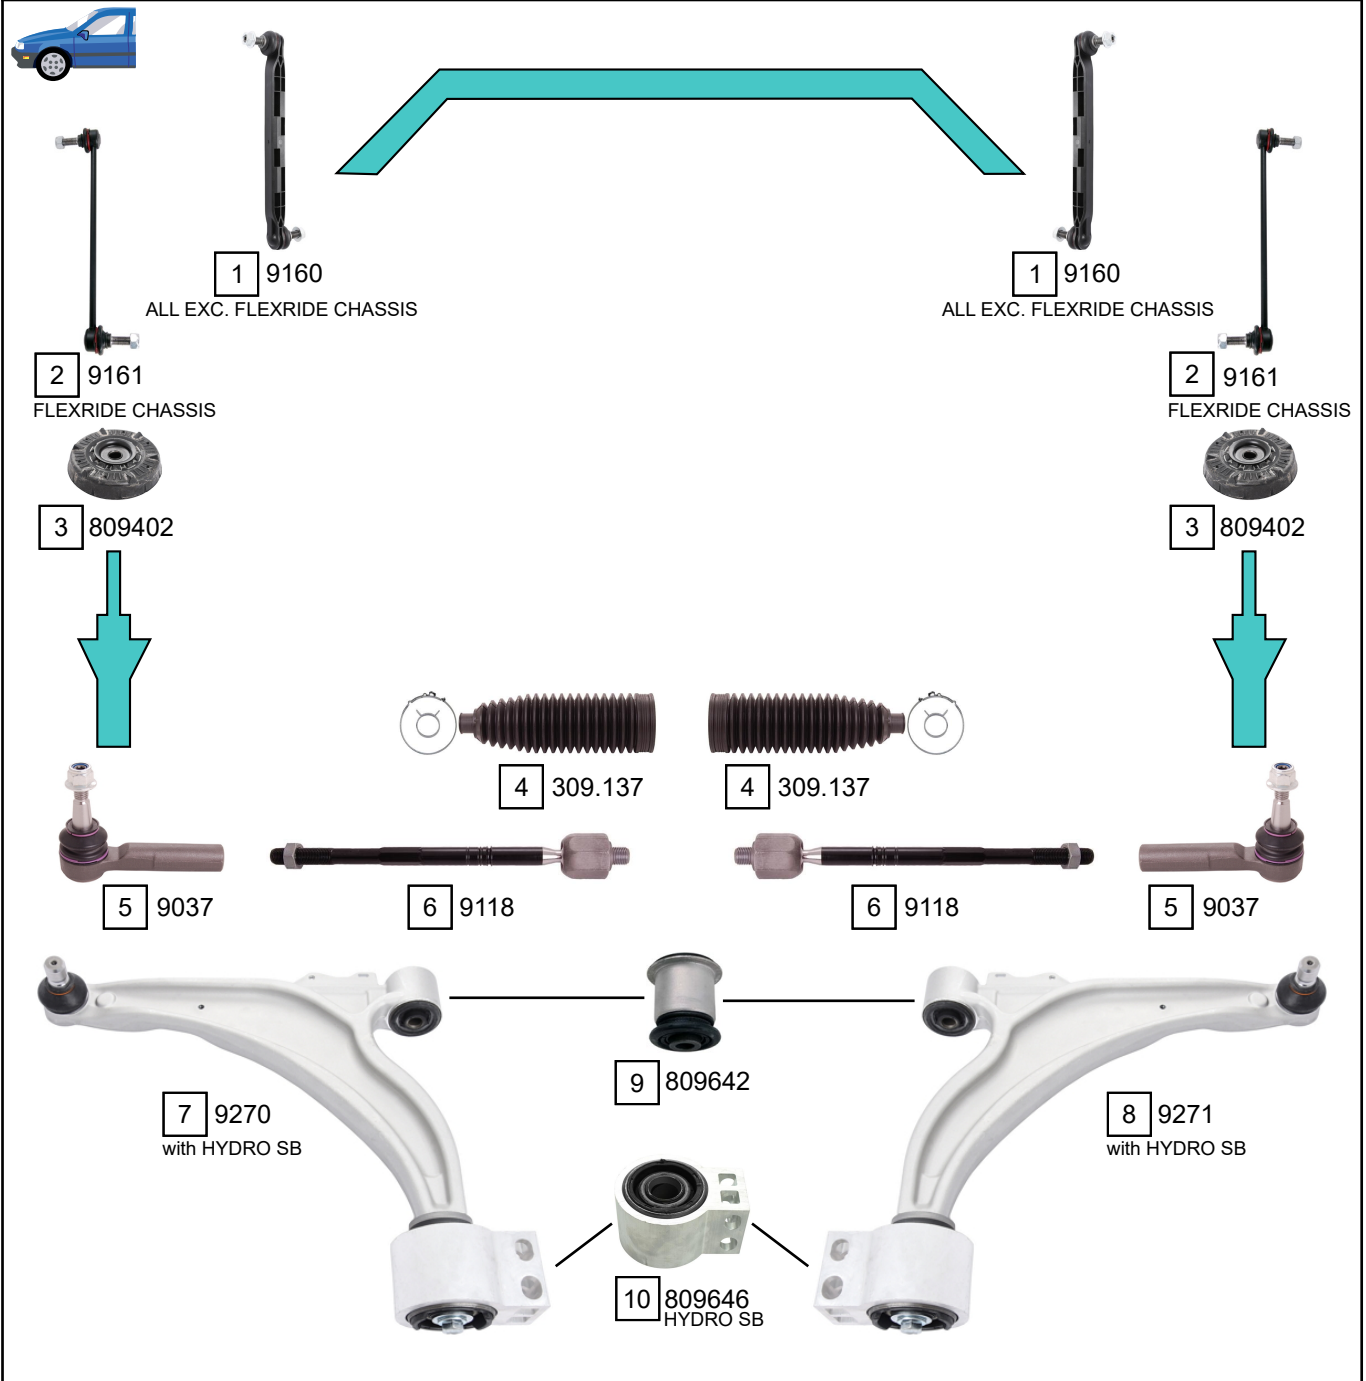

ZAFIRA C TOURER (P12)

09/2011 ->

Ref.	Sidem Ref.	Description	OE-number	Measures	Ref.	Sidem Ref.	Description	OE-number	Measures
1	9160	stabiliser link	3 50 617	L:304	7	9270	TCA left wbj	3 52 509	c:20
2	9161	stabiliser link	3 50 618	L:304	8	9271	TCA right wbj	3 52 510	c:20
3	809402	strut mount	3 44 573	di:14.3 do:113 L:48.5	9	809642	silentblock for TCA	3 52 866	di:12.4 do:40.4
4	309.137	steering rack gater	16 09 028	D:53.5 d:16 L:194	10	809646	silentblock for TCA	3 52 108	di:22.3 do:65.6
5	9037	tie rod end	16 09 026	c:13.2 th:FM16x1.5R	11	809711	mounting axle body	4 02 027	di:12.2 do:66.8
6	9118	axial joint	16 09 184	th:MM16X1.5R L:310					