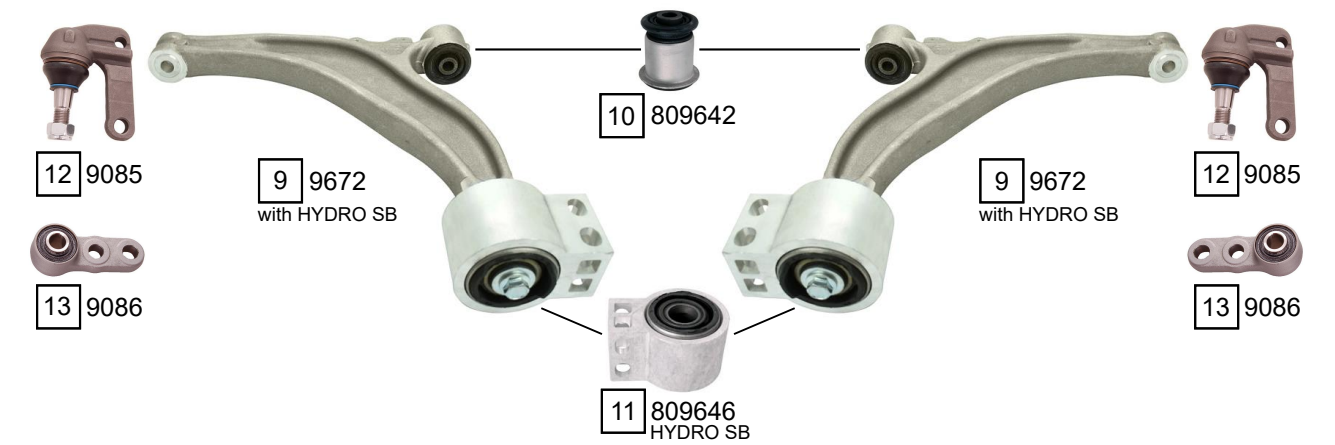

ASTRA J GTC

10/2011 - 10/2020

Ref.	Sidem Ref.	Description	OE-number	Measures	Ref.	Sidem Ref.	Description	OE-number	Measures
1	9166	stabiliser link left	3 50 192	L:290	8	9211	axial joint	16 09 169	th:MM16X1.5R L:235
2	9167	stabiliser link right	3 50 193	L:290	9	9672	TCA wobj	3 52 511	c:14.2
3	809402	strut mount	3 44 573	di:14.3 do:113 L:48.5	10	809642	silentblock for TCA	3 52 866	di:12.4 do:40.4
4	309.137	steering rack gaiter	16 09 028	D:54 d:16 L:194	11	809646	silentblock for TCA	3 52 108	di:22.3 do:65.6
5	9130	tie rod end left	16 09 185	c:13.2 th:FM16X1.5R	12	9085	ball joint upper	3 24 000	c:17
6	9131	tie rod end right	16 09 186	c:13.2 th:FM16X1.5R	13	9086	ball joint	3 08 097	c:15
7	9210	axial joint	16 09 187	th:MM16X1.5R L:227	14	809711	mounting axle body	4 02 027	di:12.2 do:66.8