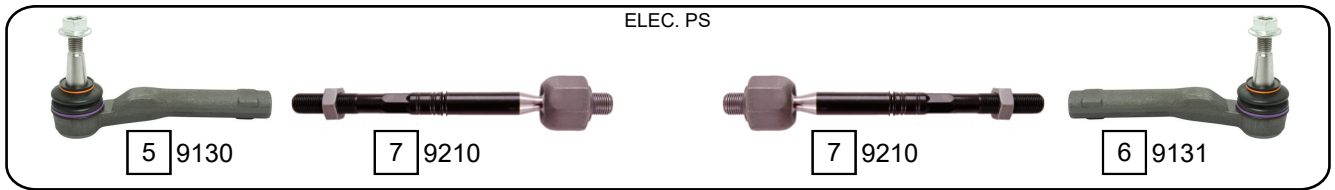

ASTRA J GTC

10/2011 - 10/2020

Ref.	Sidem Ref.	Description	OE-number	Measures	Ref.	Sidem Ref.	Description	OE-number	Measures
1	9166	stabiliser link left	3 50 192	L:290	8	9211	axial joint	16 09 169	th:MM16X1.5R L:235
2	9167	stabiliser link right	3 50 193	L:290	9	9672	TCA wobj	3 52 511	c:14.2
3	809402	strut mount	3 44 573	di:14.3 do:113 L:48.5	10	809642	silentblock for TCA	3 52 866	di:12.4 do:40.4
4	309.137	steering rack gaiter	16 09 028	D:54 d:16 L:194	11	809646	silentblock for TCA	3 52 108	di:22.3 do:65.6
5	9130	tie rod end left	16 09 185	c:13.2 th:FM16X1.5R	12	9085	ball joint upper	3 24 000	c:17
6	9131	tie rod end right	16 09 186	c:13.2 th:FM16X1.5R	13	9086	ball joint	3 08 097	c:15
7	9210	axial joint	16 09 187	th:MM16X1.5R L:227	14	809711	mounting axle body	4 02 027	di:12.2 do:66.8