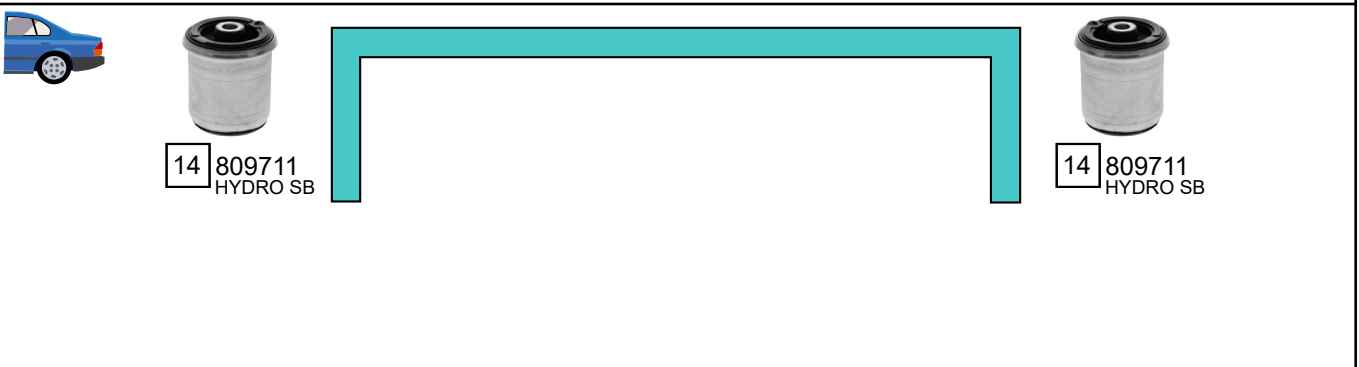

ASTRA J GTC

10/2011 - 10/2020

Ref.	Sidem Ref.	Description	OE-number	Measures	Ref.	Sidem Ref.	Description	OE-number	Measures
1	9166	stabiliser link left	3 50 192	L:290	8	9211	axial joint	16 09 169	th:MM16X1.5R L:235
2	9167	stabiliser link right	3 50 193	L:290	9	9672	TCA wobj	3 52 511	c:14.2
3	809402	strut mount	3 44 573	di:14.3 do:113 L:48.5	10	809642	silentblock for TCA	3 52 866	di:12.4 do:40.4
4	309.137	steering rack gaiter	16 09 028	D:54 d:16 L:194	11	809646	silentblock for TCA	3 52 108	di:22.3 do:65.6
5	9130	tie rod end left	16 09 185	c:13.2 th:FM16X1.5R	12	9085	ball joint upper	3 24 000	c:17
6	9131	tie rod end right	16 09 186	c:13.2 th:FM16X1.5R	13	9086	ball joint	3 08 097	c:15
7	9210	axial joint	16 09 187	th:MM16X1.5R L:227	14	809711	mounting axle body	4 02 027	di:12.2 do:66.8