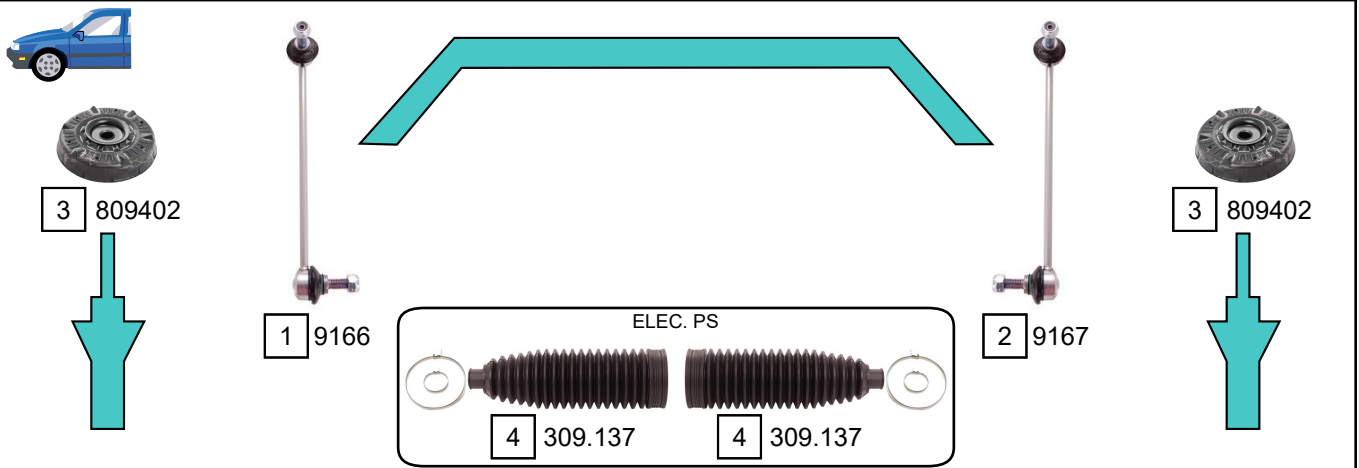

ASTRA J GTC

10/2011 - 10/2020

Ref.	Sidem Ref.	Description	OE-number	Measures	Ref.	Sidem Ref.	Description	OE-number	Measures
1	9166	stabiliser link left	3 50 192	L:290	8	9211	axial joint	16 09 169	th:MM16X1.5R L:235
2	9167	stabiliser link right	3 50 193	L:290	9	9672	TCA wobj	3 52 511	c:14.2
3	809402	strut mount	3 44 573	di:14.3 do:113 L:48.5	10	809642	silentblock for TCA	3 52 866	di:12.4 do:40.4
4	309.137	steering rack gaiter	16 09 028	D:54 d:16 L:194	11	809646	silentblock for TCA	3 52 108	di:22.3 do:65.6
5	9130	tie rod end left	16 09 185	c:13.2 th:FM16X1.5R	12	9085	ball joint upper	3 24 000	c:17
6	9131	tie rod end right	16 09 186	c:13.2 th:FM16X1.5R	13	9086	ball joint	3 08 097	c:15
7	9210	axial joint	16 09 187	th:MM16X1.5R L:227	14	809711	mounting axle body	4 02 027	di:12.2 do:66.8