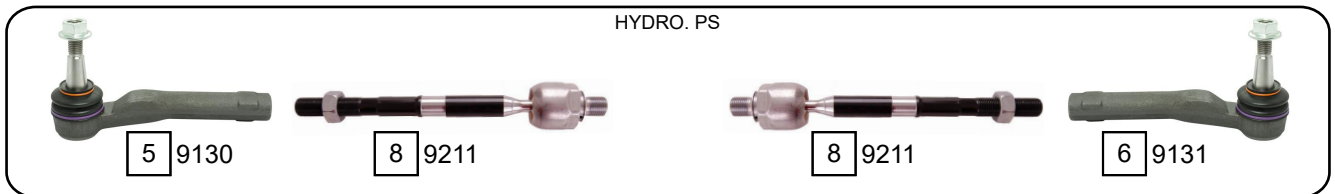

ASTRA J GTC

10/2011 - 10/2020

Ref.	Sidem Ref.	Description	OE-number	Measures	Ref.	Sidem Ref.	Description	OE-number	Measures
1	9166	stabiliser link left	3 50 192	L:290	8	9211	axial joint	16 09 169	th:MM16X1.5R L:235
2	9167	stabiliser link right	3 50 193	L:290	9	9672	TCA wobj	3 52 511	c:14.2
3	809402	strut mount	3 44 573	di:14.3 do:113 L:48.5	10	809642	silentblock for TCA	3 52 866	di:12.4 do:40.4
4	309.137	steering rack gaiter	16 09 028	D:54 d:16 L:194	11	809646	silentblock for TCA	3 52 108	di:22.3 do:65.6
5	9130	tie rod end left	16 09 185	c:13.2 th:FM16X1.5R	12	9085	ball joint upper	3 24 000	c:17
6	9131	tie rod end right	16 09 186	c:13.2 th:FM16X1.5R	13	9086	ball joint	3 08 097	c:15
7	9210	axial joint	16 09 187	th:MM16X1.5R L:227	14	809711	mounting axle body	4 02 027	di:12.2 do:66.8