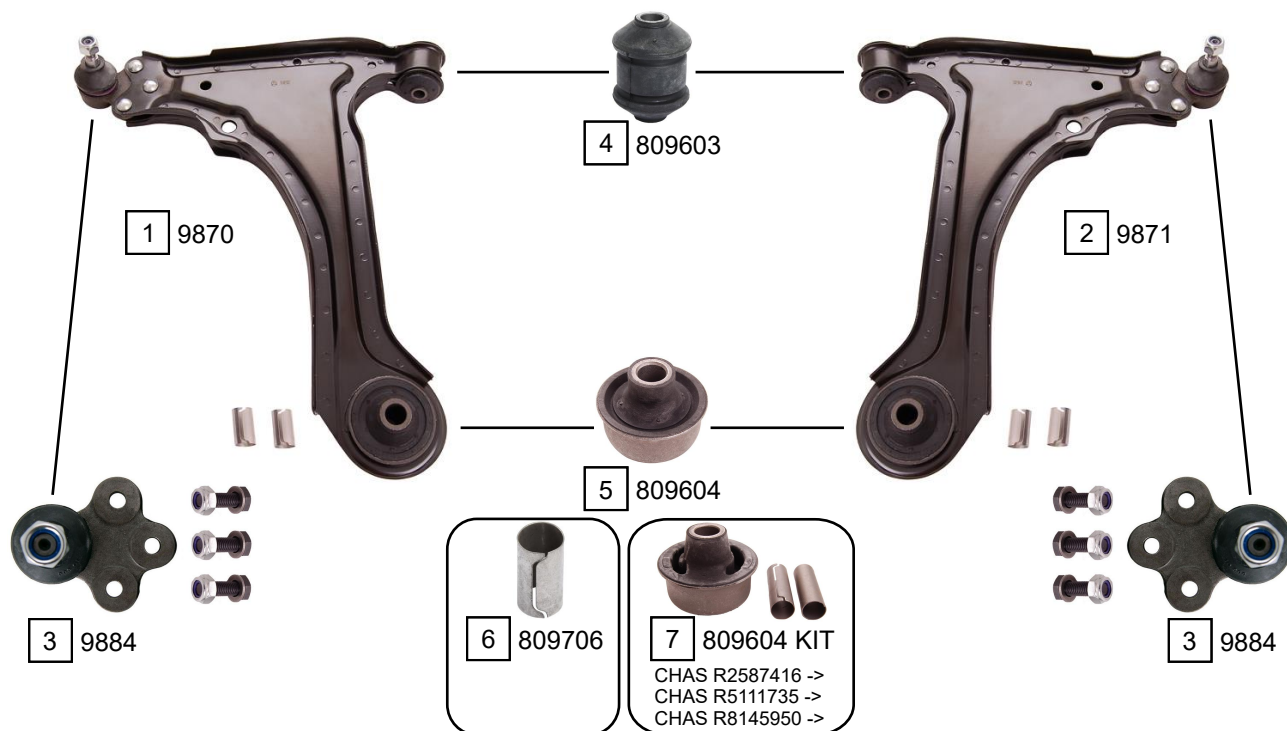

ASTRA F
ASTRA F CLASSIC

09/1991 - 09/1998
01/1998 - 08/2002

Ref.	Sidem Ref.	Description	OE-number	Measures	Ref.	Sidem Ref.	Description	OE-number	Measures
1	9870	TCA left wbj	3 52 193	c:13.4	5	809604	silentblock for TCA	3 52 352	di:16 do:60
2	9871	TCA right wbj	3 52 192	c:13.4	6	809706	sleeve	3 53 460	di:15.5 do:16.3
3	9884	ball joint lower	16 03 167	c:13.4	7	809604 KIT	silentblock for TCA + sleeves	3 52 356 S1	di:16 do:60
4	809603	silentblock for TCA	3 52 346	di:12.2 do:38.7	8	809701	mounting axle body	4 02 645	di:12.2 do:59.1