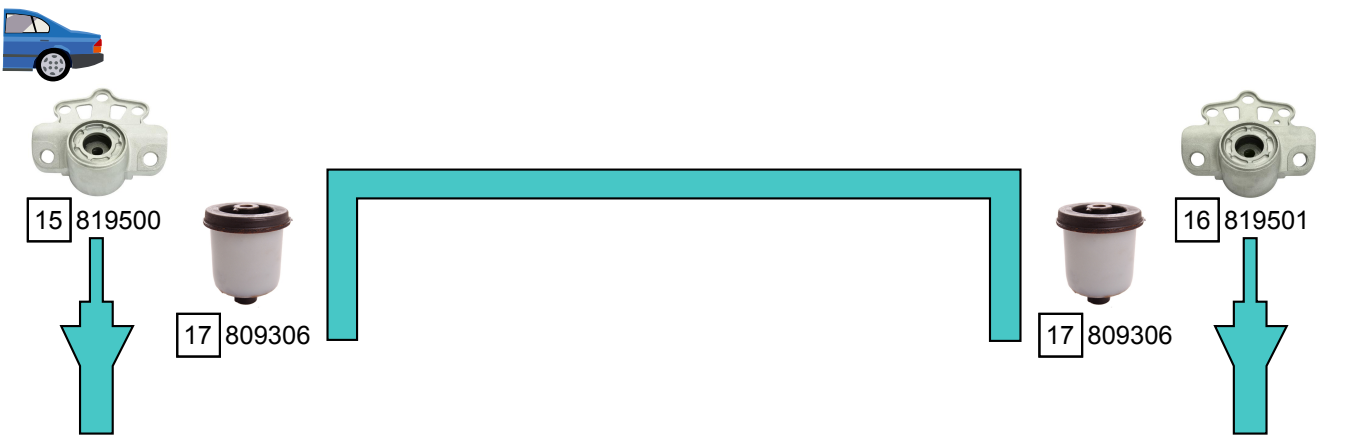

CORSA E

09/2014 ->

Ref.	Sidem Ref.	Description	OE-number	Measures	Ref.	Sidem Ref.	Description	OE-number	Measures
1	919005	stabilizer bar	3 50 179	do:18 L:1036	10	9878	TCA left wbj	3 52 542	c:16
2	935005	stabilizer bar	3 50 182	do:19 L:1036	11	9879	TCA right wbj	3 52 038	c:16
3	19068	stabiliser link	3 50 616	L:301	12	19784	ball joint	3 52 087	c:16
4	809416	strut mount	3 44 653	di:12.7 do:114 L:54	13	819665	silentblock for TCA	Part of	di:12.1 do:42.4
5	809432	bearing	Part of	di:33.5 do:114.5 L:34	14	809638	silentblock for TCA	3 52 864	di:12.2 do:72
6	303.138	steering rack gaiter	16 09 347	D:55 d:12 L:200	15	819500	strut mount	4 36 773	di:10 do:58 L:50
7	19238	tie rod end left	16 03 544	c:11.6 th:FM14X1.5R	16	819501	strut mount	4 36 774	di:10.7 L:51
8	19239	tie rod end right	16 03 545	c:11.6 th:FM14X1.5R	17	809306	mounting axle body	4 02 538	di:12.1 do:69
9	19114	axial joint	16 09 456	th:MM14X1.5R L:294					