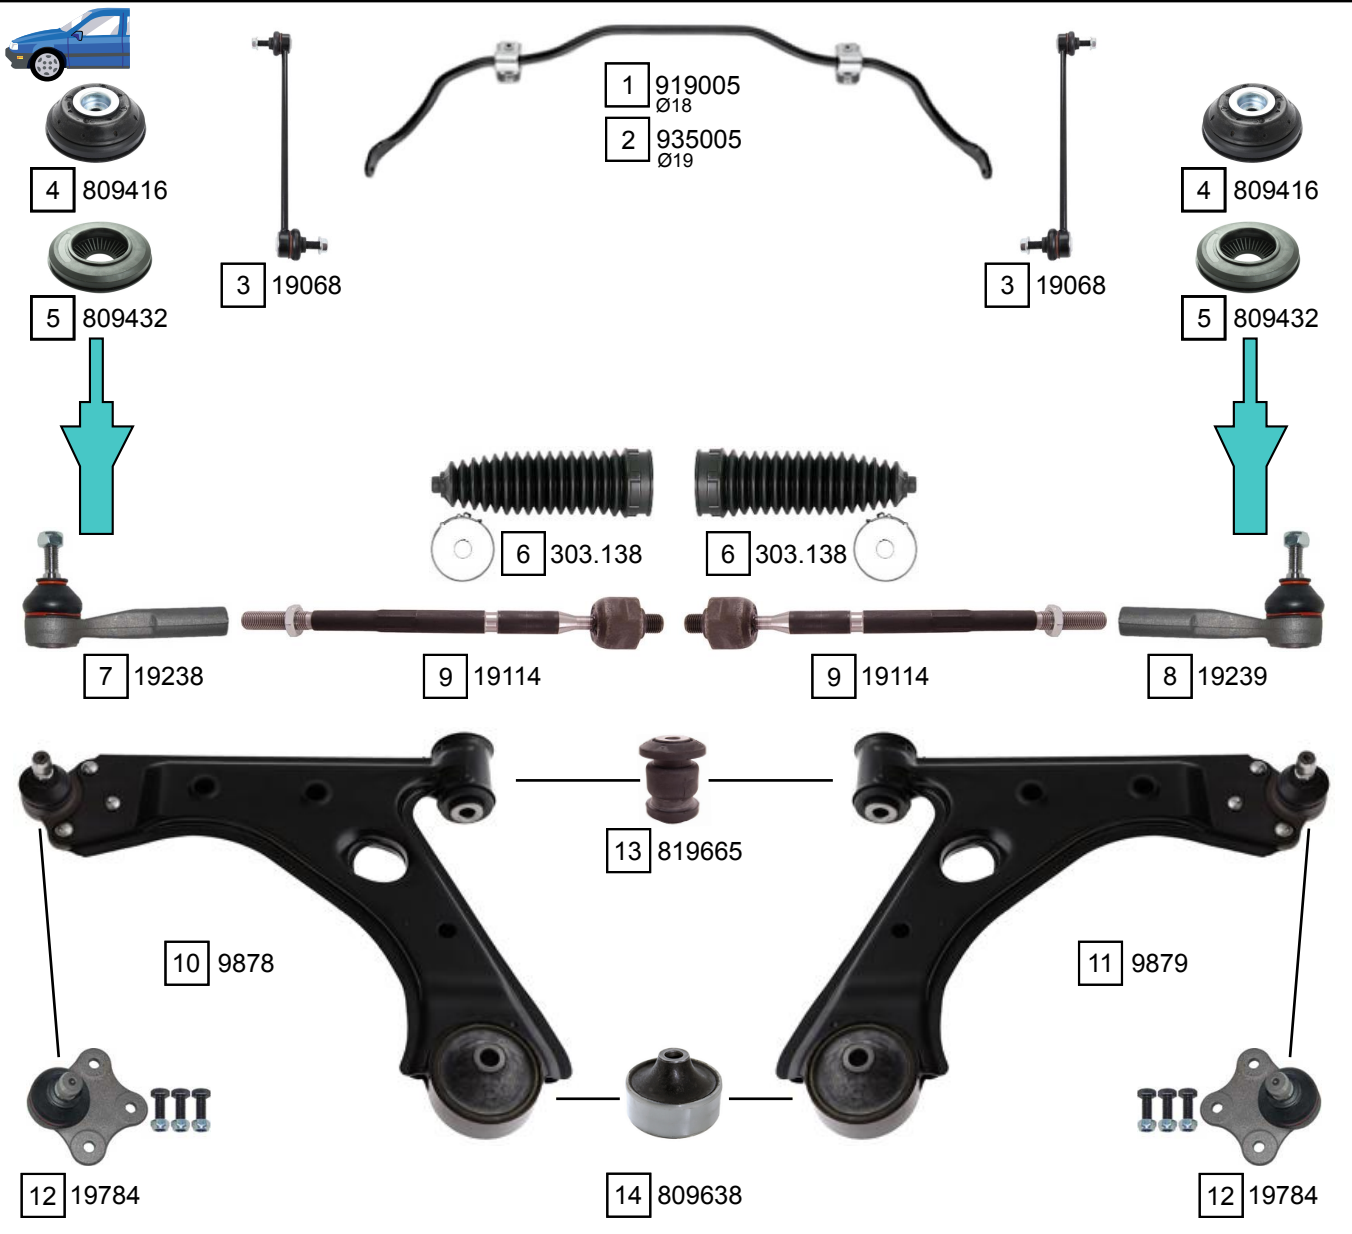

CORSA E

09/2014 ->

Ref.	Sidem Ref.	Description	OE-number	Measures	Ref.	Sidem Ref.	Description	OE-number	Measures
1	919005	stabilizer bar	3 50 179	do:18 L:1036	10	9878	TCA left wbj	3 52 542	c:16
2	935005	stabilizer bar	3 50 182	do:19 L:1036	11	9879	TCA right wbj	3 52 038	c:16
3	19068	stabiliser link	3 50 616	L:301	12	19784	ball joint	3 52 087	c:16
4	809416	strut mount	3 44 653	di:12.7 do:114 L:54	13	819665	silentblock for TCA	Part of	di:12.1 do:42.4
5	809432	bearing	Part of	di:33.5 do:114.5 L:34	14	809638	silentblock for TCA	3 52 864	di:12.2 do:72
6	303.138	steering rack gaiter	16 09 347	D:55 d:12 L:200	15	819500	strut mount	4 36 773	di:10 do:58 L:50
7	19238	tie rod end left	16 03 544	c:11.6 th:FM14X1.5R	16	819501	strut mount	4 36 774	di:10.7 L:51
8	19239	tie rod end right	16 03 545	c:11.6 th:FM14X1.5R	17	809306	mounting axle body	4 02 538	di:12.1 do:69
9	19114	axial joint	16 09 456	th:MM14X1.5R L:294					