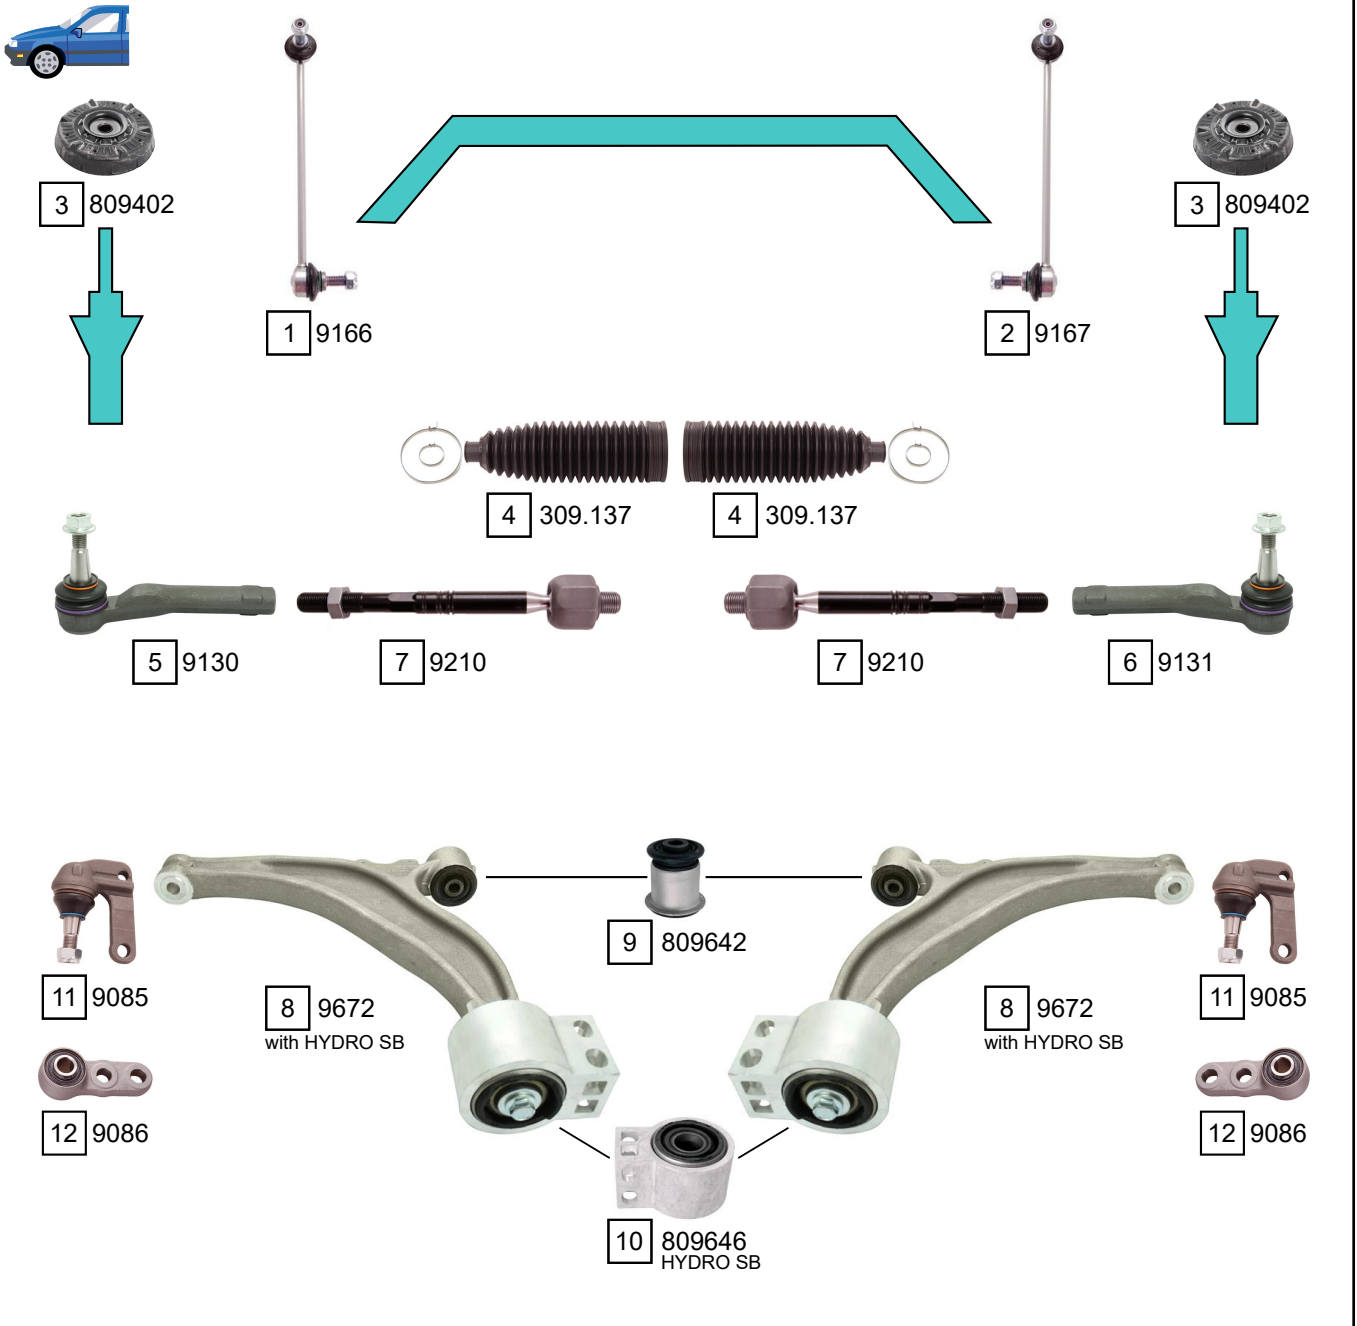

CASCADA (W13)

02/2013 - 04/2019

Ref.	Sidem Ref.	Description	OE-number	Measures	Ref.	Sidem Ref.	Description	OE-number	Measures
1	9166	stabiliser link left	3 50 192	L:290	8	9672	TCA wobj	3 52 511	c:14.2
2	9167	stabiliser link right	3 50 193	L:290	9	809642	silentblock for TCA	3 52 866	di:12.4 do:40.4
3	809402	strut mount	3 44 573	di:14.3 do:113 L:48.5	10	809646	silentblock for TCA	3 52 108	di:22.3 do:65.6
4	309.137	steering rack gaiter	16 09 028	D:54 d:16 L:194	11	9085	ball joint upper	3 24 000	c:17
5	9130	tie rod end left	16 09 185	c:13.2 th:FM16X1.5R	12	9086	ball joint	3 08 097	c:15
6	9131	tie rod end right	16 09 186	c:13.2 th:FM16X1.5R	13	809711	mounting axle body	4 02 027	di:12.2 do:66.8
7	9210	axial joint	16 09 187	th:MM16X1.5R L:227					