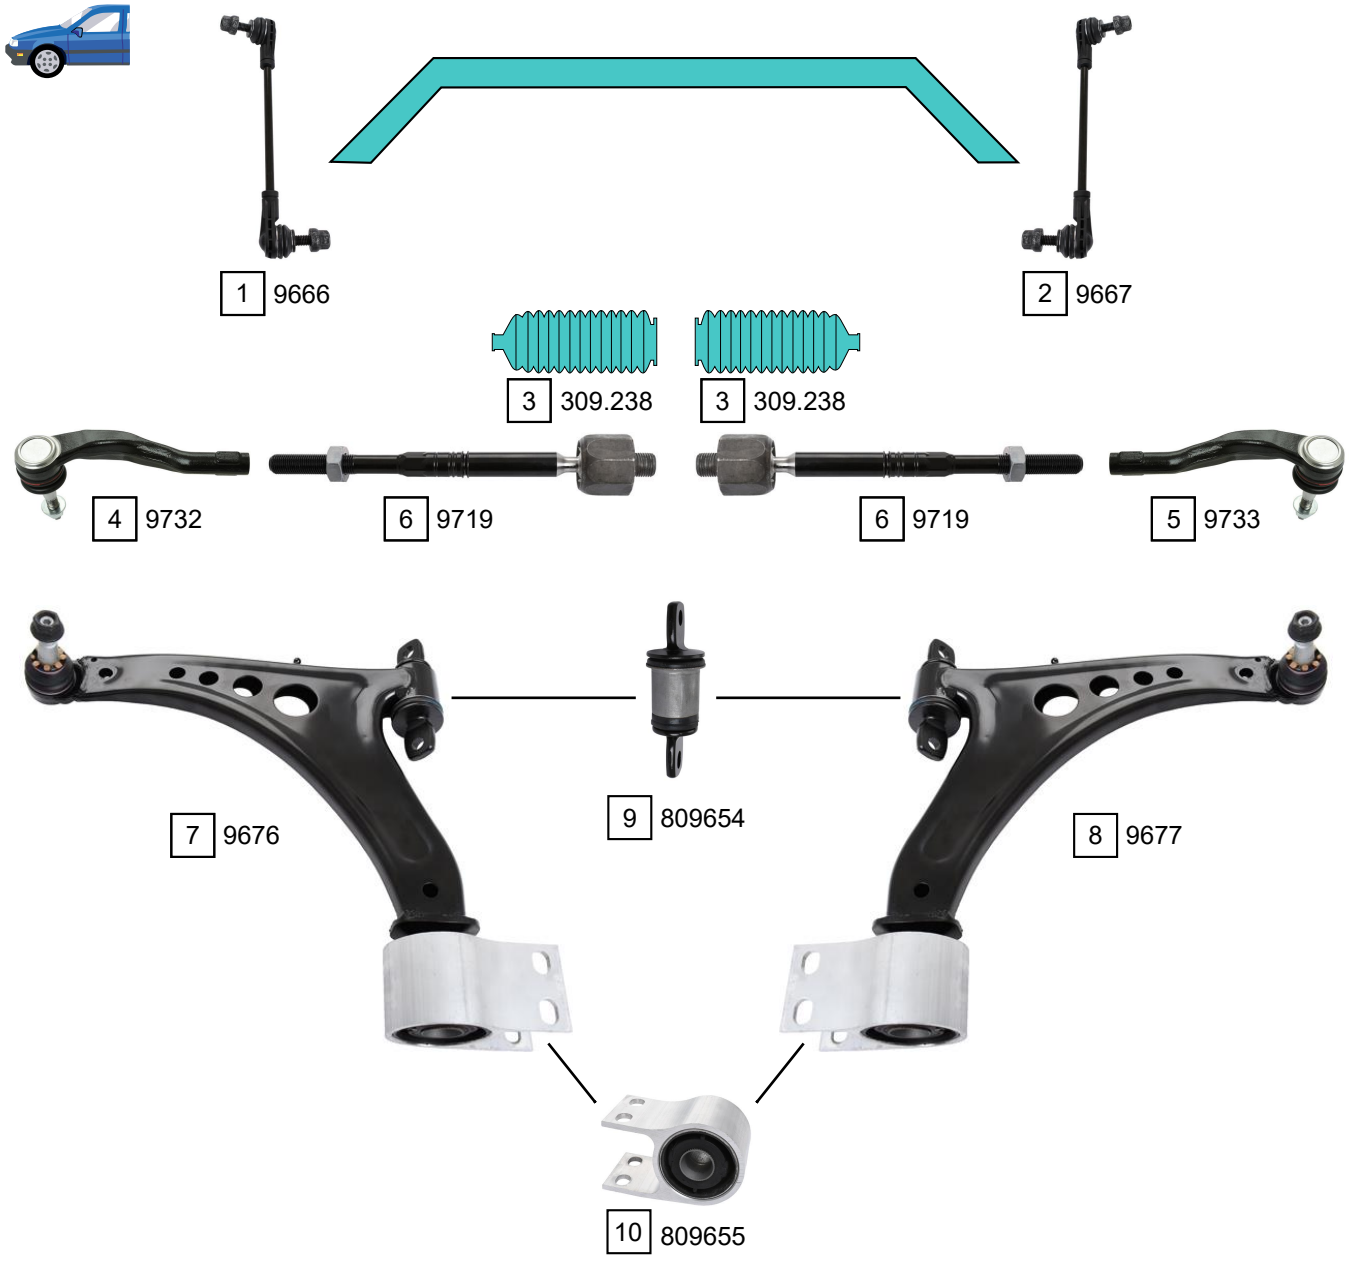

INSIGNIA B (Z18) GRANDSPORT
INSIGNIA B SPORTS TOURER (Z18)
INSIGNIA B COUNTRY TOURER (Z18)

03/2017 ->
03/2017 ->
06/2017 ->

Ref.	Sidem Ref.	Description	OE-number	Measures	Ref.	Sidem Ref.	Description	OE-number	Measures
1	9666	stabiliser link left	84 077 102	L:275	7	9676	TCA left wbj	84 198 832	c:16.2
2	9667	stabiliser link right	84 077 103	L:275	8	9677	TCA right wbj	84 198 833	c:16.2
3	309.238	steering rack gaiter	23 449 527	D:61.5 d:16 L:201	9	809654	silentblock for TCA	Part of	
4	9732	tie rod end left	23 449 522	c:13.3 th:FM14X1.5R	10	809655	silentblock for TCA	Part of	di:22.4 do:65
5	9733	tie rod end right	23 449 523	c:13.3 th:FM14X1.5R	11	9668	stabiliser link	23 384 634	L:100
6	9719	axial joint	23 449 526	th:MM16X1.5R L:243	12	9669	stabiliser link	84 012 690	L:150