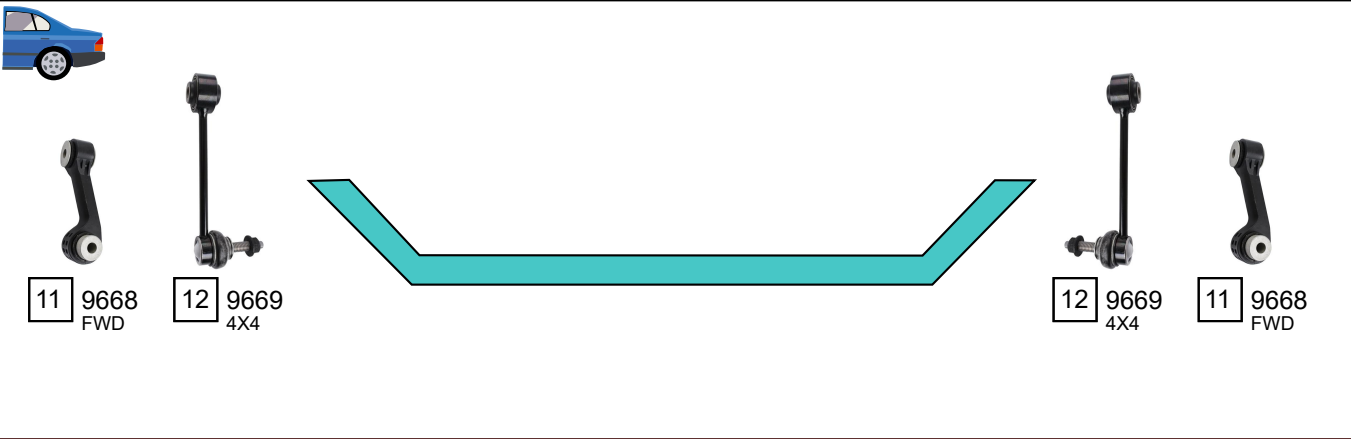

INSIGNIA B (Z18) GRANDSPORT
INSIGNIA B SPORTS TOURER (Z18)
INSIGNIA B COUNTRY TOURER (Z18)

03/2017 ->
03/2017 ->
06/2017 ->

Ref.	Sidem Ref.	Description	OE-number	Measures	Ref.	Sidem Ref.	Description	OE-number	Measures
1	9666	stabiliser link left	84 077 102	L:275	7	9676	TCA left wbj	84 198 832	c:16.2
2	9667	stabiliser link right	84 077 103	L:275	8	9677	TCA right wbj	84 198 833	c:16.2
3	309.238	steering rack gaiter	23 449 527	D:61.5 d:16 L:201	9	809654	silentblock for TCA	Part of	
4	9732	tie rod end left	23 449 522	c:13.3 th:FM14X1.5R	10	809655	silentblock for TCA	Part of	di:22.4 do:65
5	9733	tie rod end right	23 449 523	c:13.3 th:FM14X1.5R	11	9668	stabiliser link	23 384 634	L:100
6	9719	axial joint	23 449 526	th:MM16X1.5R L:243	12	9669	stabiliser link	84 012 690	L:150