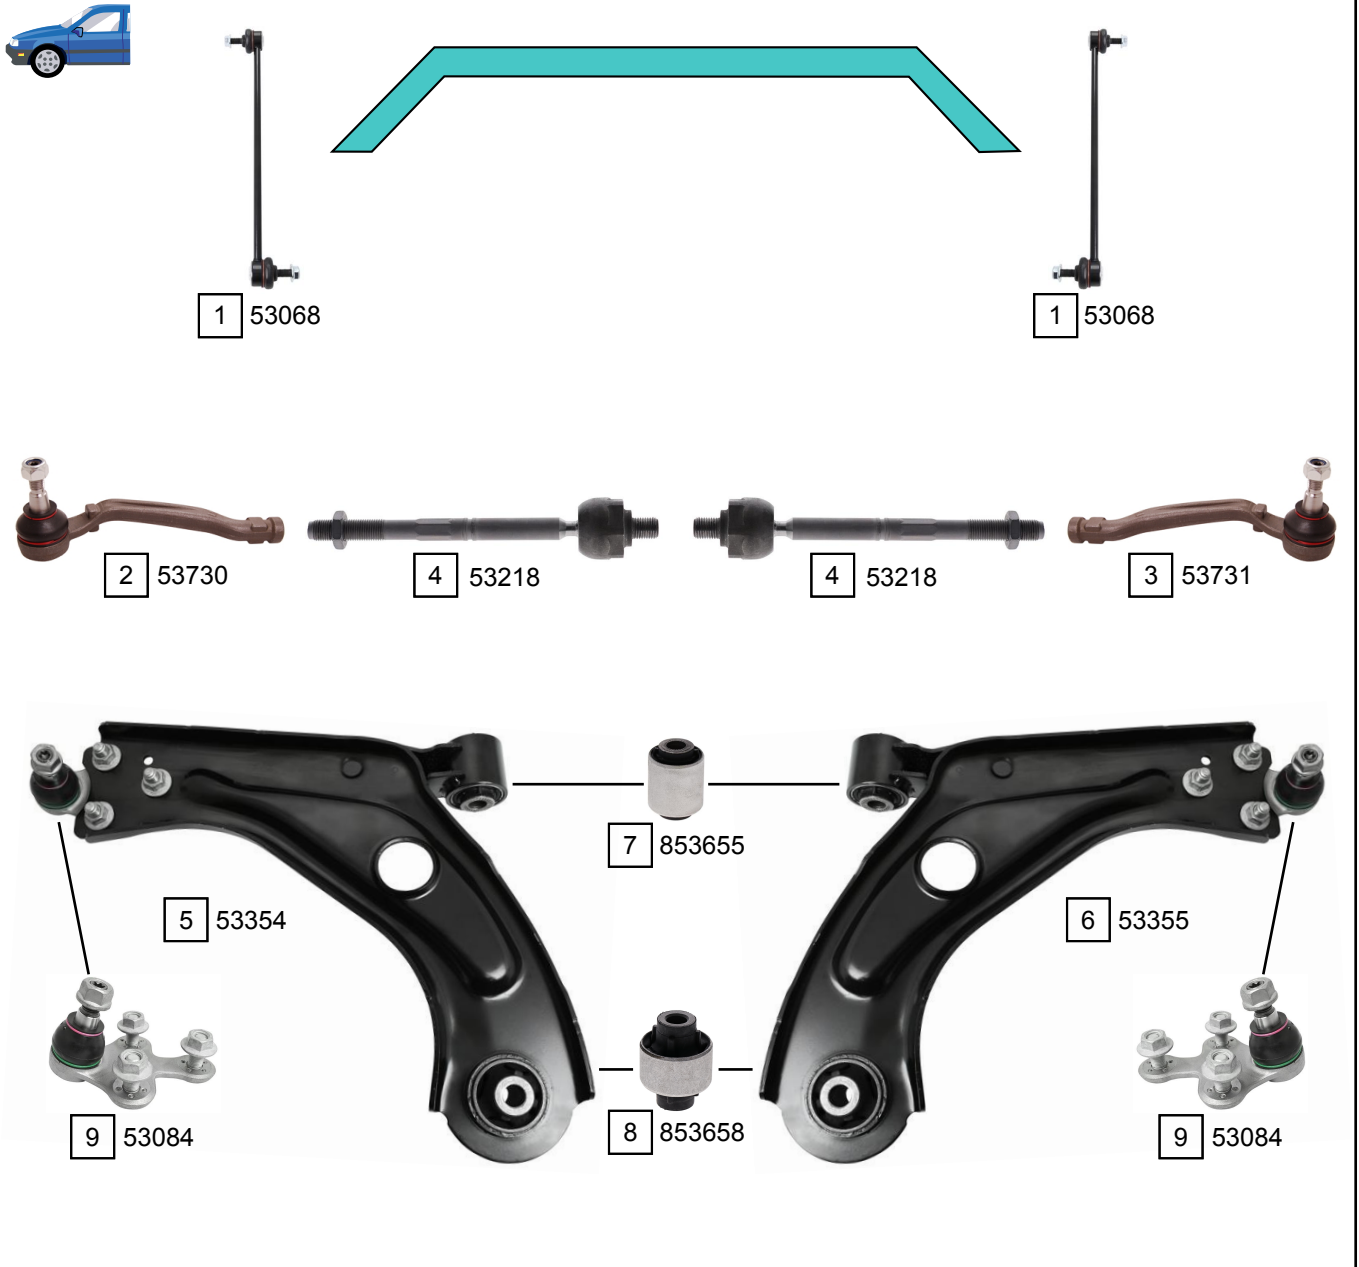

ASTRA L
ASTRA L SPORTS TOURER

10/2021 ->

Ref.	Sidem Ref.	Description	OE-number	Measures	Ref.	Sidem Ref.	Description	OE-number	Measures
1	53068	stabiliser link	98 090 457 80	L:335	6	53355	track control arm right wbj	98 463 292 80 S1	c:16.6
2	53730	tie rod end left	16 108 177 80	c:14.5 th:FM14X1.5R	7	853655	silentblock for TCA	96 760 321 80	di:14.3 do:43.4
3	53731	tie rod end right	16 108 178 80	c:14.5 th:FM14X1.5R	8	853658	silentblock for TCA	98 163 803 80	di:14.2 do:50
4	53218	axial joint	16 759 574 80	th:MM14X1.5R L:208	9	53084	ball joint	98 310 882 80	c:16.6
5	53354	track control arm left wbj	98 463 297 80 S1	c:16.6	10	853321	mounting axle body	98 034 811 80	do:80