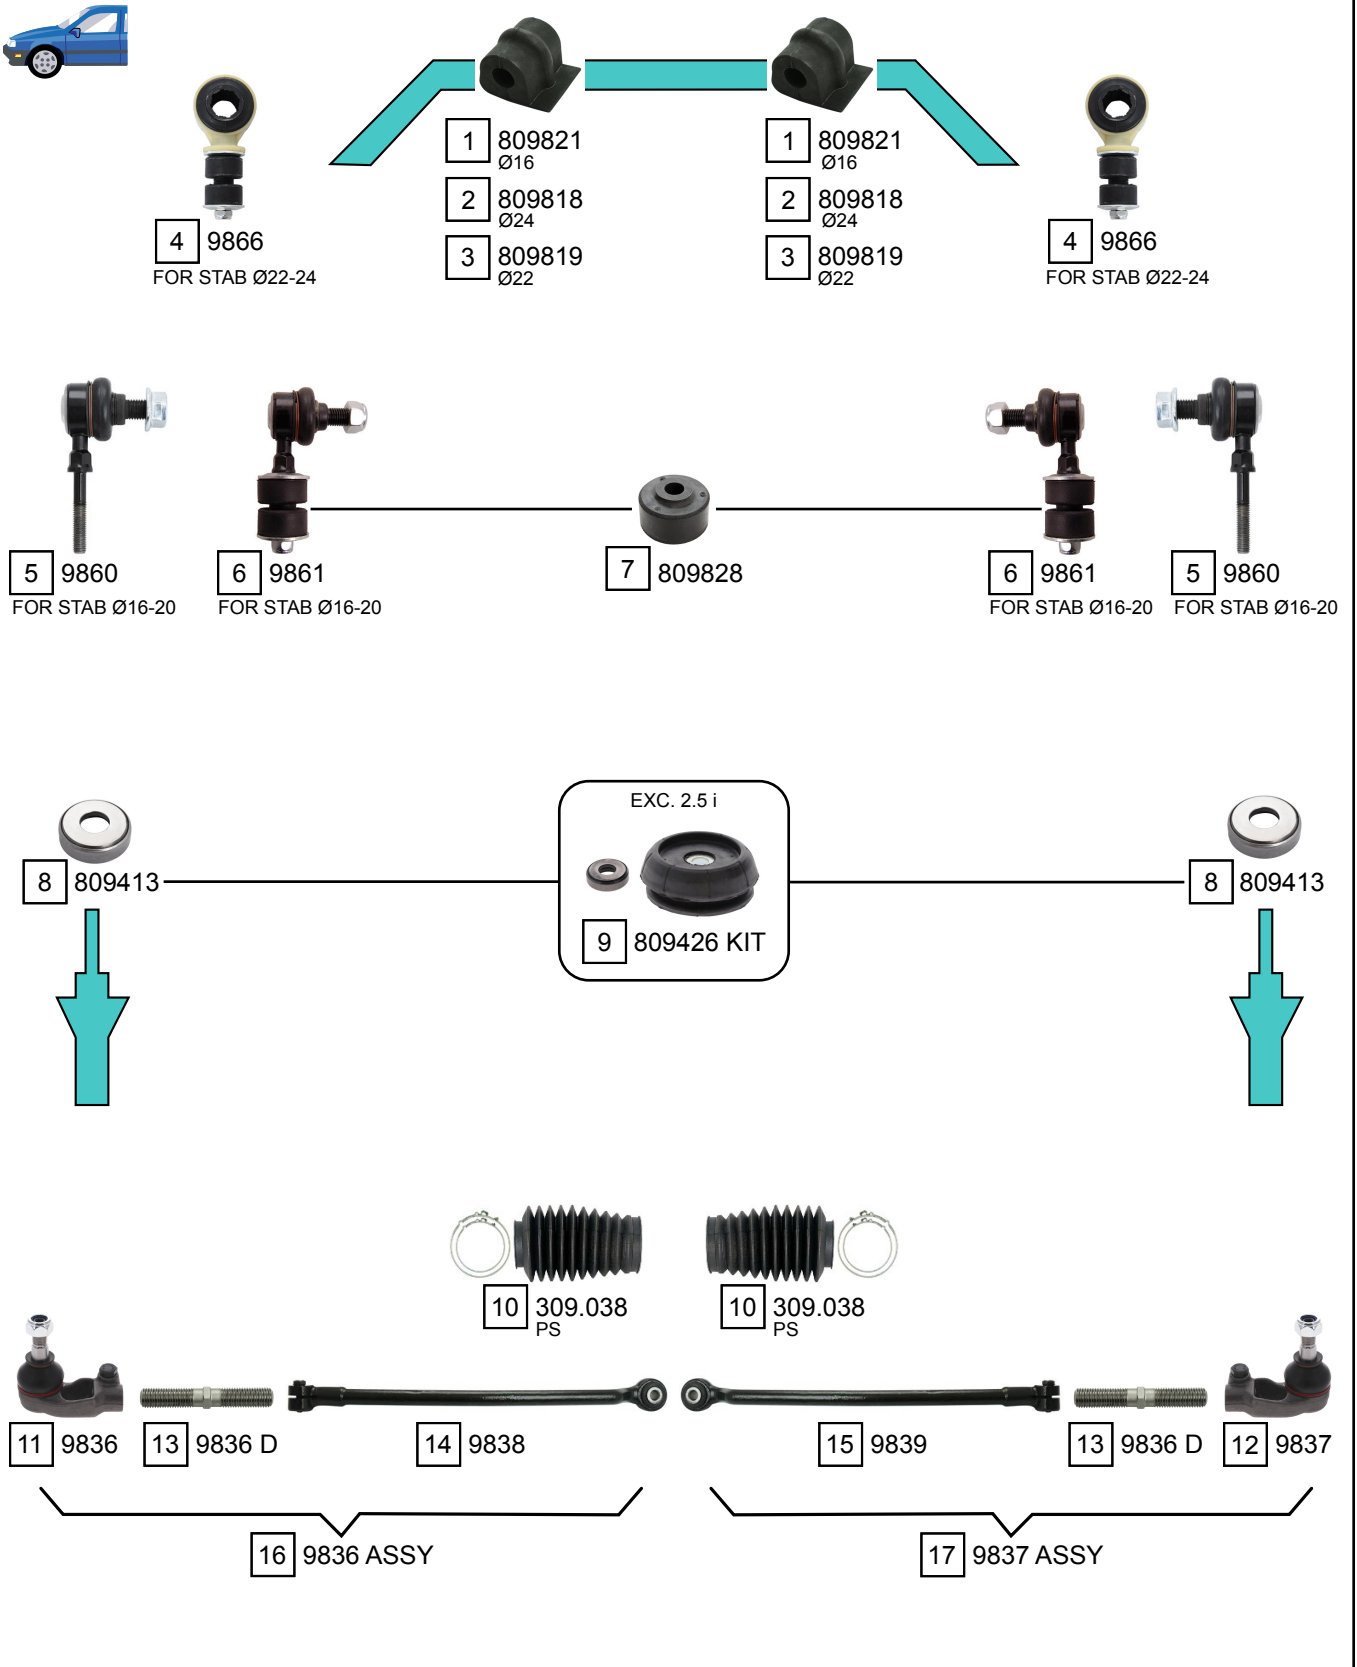

CALIBRA A (85_)

06/1990 - 07/1997

Ref.	Sidem Ref.	Description	OE-number	Measures	Ref.	Sidem Ref.	Description	OE-number	Measures
1	809821	stabiliser mounting	3 50 129	di:16	10	309.038	steering rack gaiter	16 09 073	D:52 d:38 L:132
2	809818	stabiliser mounting	3 50 125	di:22	11	9836	tie rod end left	3 24 055	c:13 th:FM16X2R
3	809819	stabiliser mounting	3 50 078	di:20	12	9837	tie rod end right	3 24 056	c:13 th:FM16X2L
4	9866	stabiliser link with kit	3 50 260	L:87	13	9836 D	adjusting bolt	3 22 577	L:105
5	9860	stabiliser link	3 50 263	L:83	14	9838	axial joint	3 22 147	th:FM16X2L
6	9861	stabiliser link with kit	3 50 263	L:84	15	9839	axial joint	3 22 146	th:FM16X2
7	809828	stabiliser mounting	3 50 153	di:8.5	16	9836 ASSY	tie rod left	3 22 147 S1	c:13
8	809413	bearing	3 44 516	di:16.2 do:41 L:11	17	9837 ASSY	tie rod right	3 22 146 S1	c:13
9	809426 KIT	strut mount kit	3 44 514 S1	di:16.1 do:114 L:44.5					