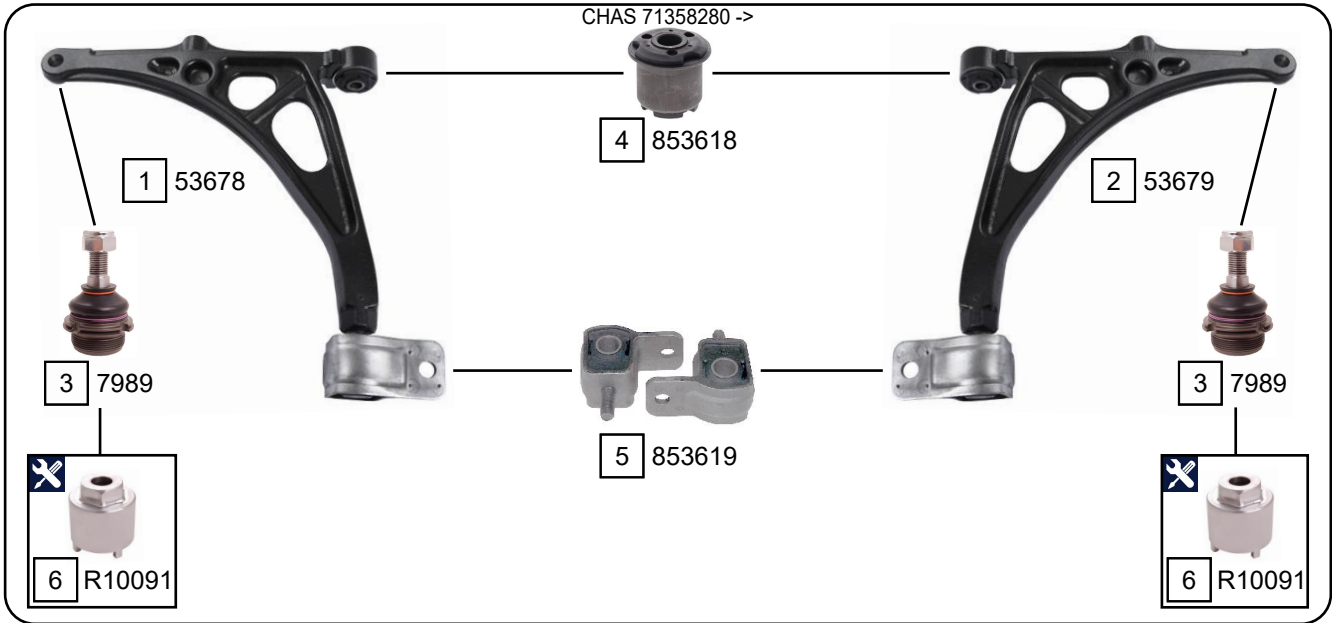

405

01/1987 - 10/1996

Ref.	Sidem Ref.	Description	OE-number	Measures	Ref.	Sidem Ref.	Description	OE-number	Measures
1	53678	TCA left wobj	3520 A7	c:15	6	R10091	mounting tool	SEE PAGE II	di:43.3
2	53679	TCA right wobj	3521 76	c:15	7	53371 KIT	repair kit rear axle	5131 48 S1	
3	7989	ball joint	3640 71	c:15.9	8	53000	repair kit rear axle	5131 48 S2	
4	853618	silentblock for TCA	3523 40	di:12.1 do:33	9	853311	mounting axle body	5151 24	di:11.2
5	853619	silentblock for TCA	3523 89	di:18	10	853312	mounting axle body	5131 47	di:12.1 do:46.5