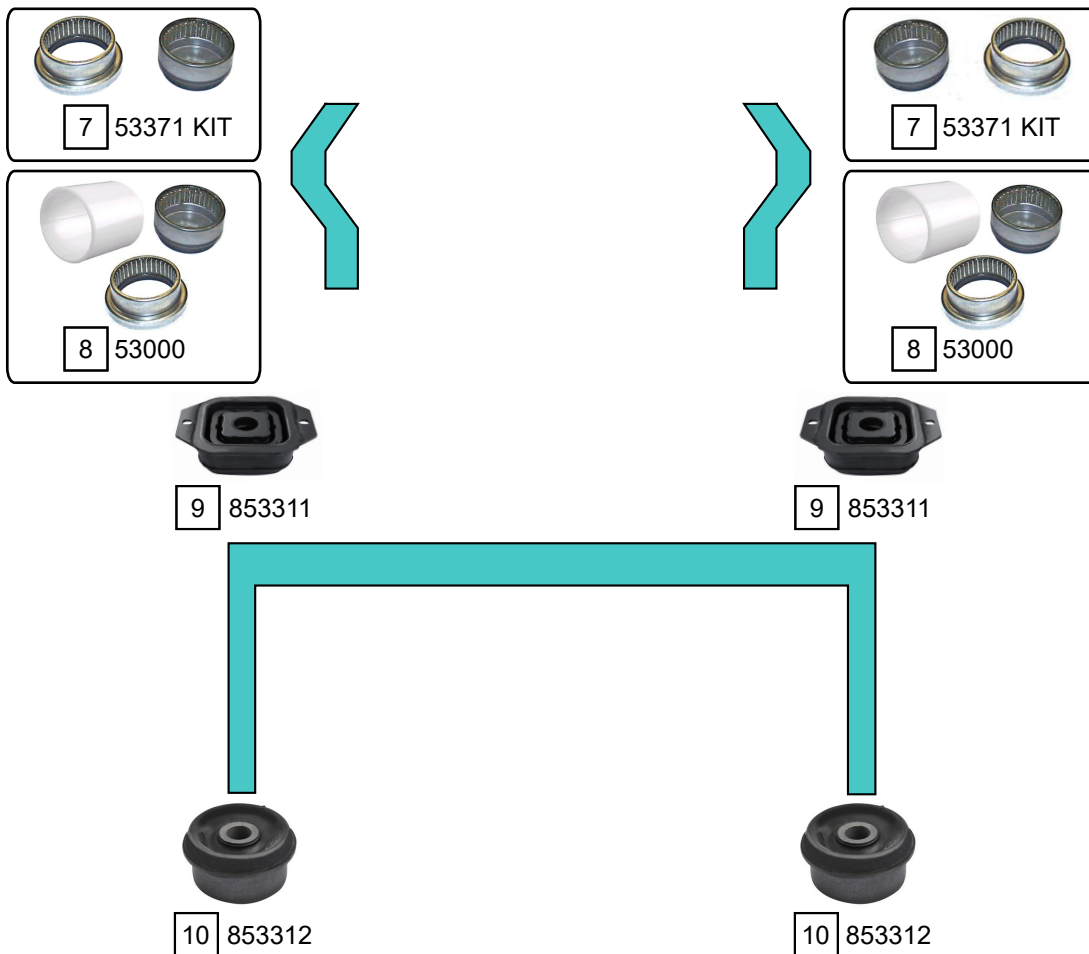

405

01/1987 - 10/1996

Ref.	Sidem Ref.	Description	OE-number	Measures	Ref.	Sidem Ref.	Description	OE-number	Measures
1	53678	TCA left wobj	3520 A7	c:15	6	R10091	mounting tool	SEE PAGE II	di:43.3
2	53679	TCA right wobj	3521 76	c:15	7	53371 KIT	repair kit rear axle	5131 48 S1	
3	7989	ball joint	3640 71	c:15.9	8	53000	repair kit rear axle	5131 48 S2	
4	853618	silentblock for TCA	3523 40	di:12.1 do:33	9	853311	mounting axle body	5151 24	di:11.2
5	853619	silentblock for TCA	3523 89	di:18	10	853312	mounting axle body	5131 47	di:12.1 do:46.5