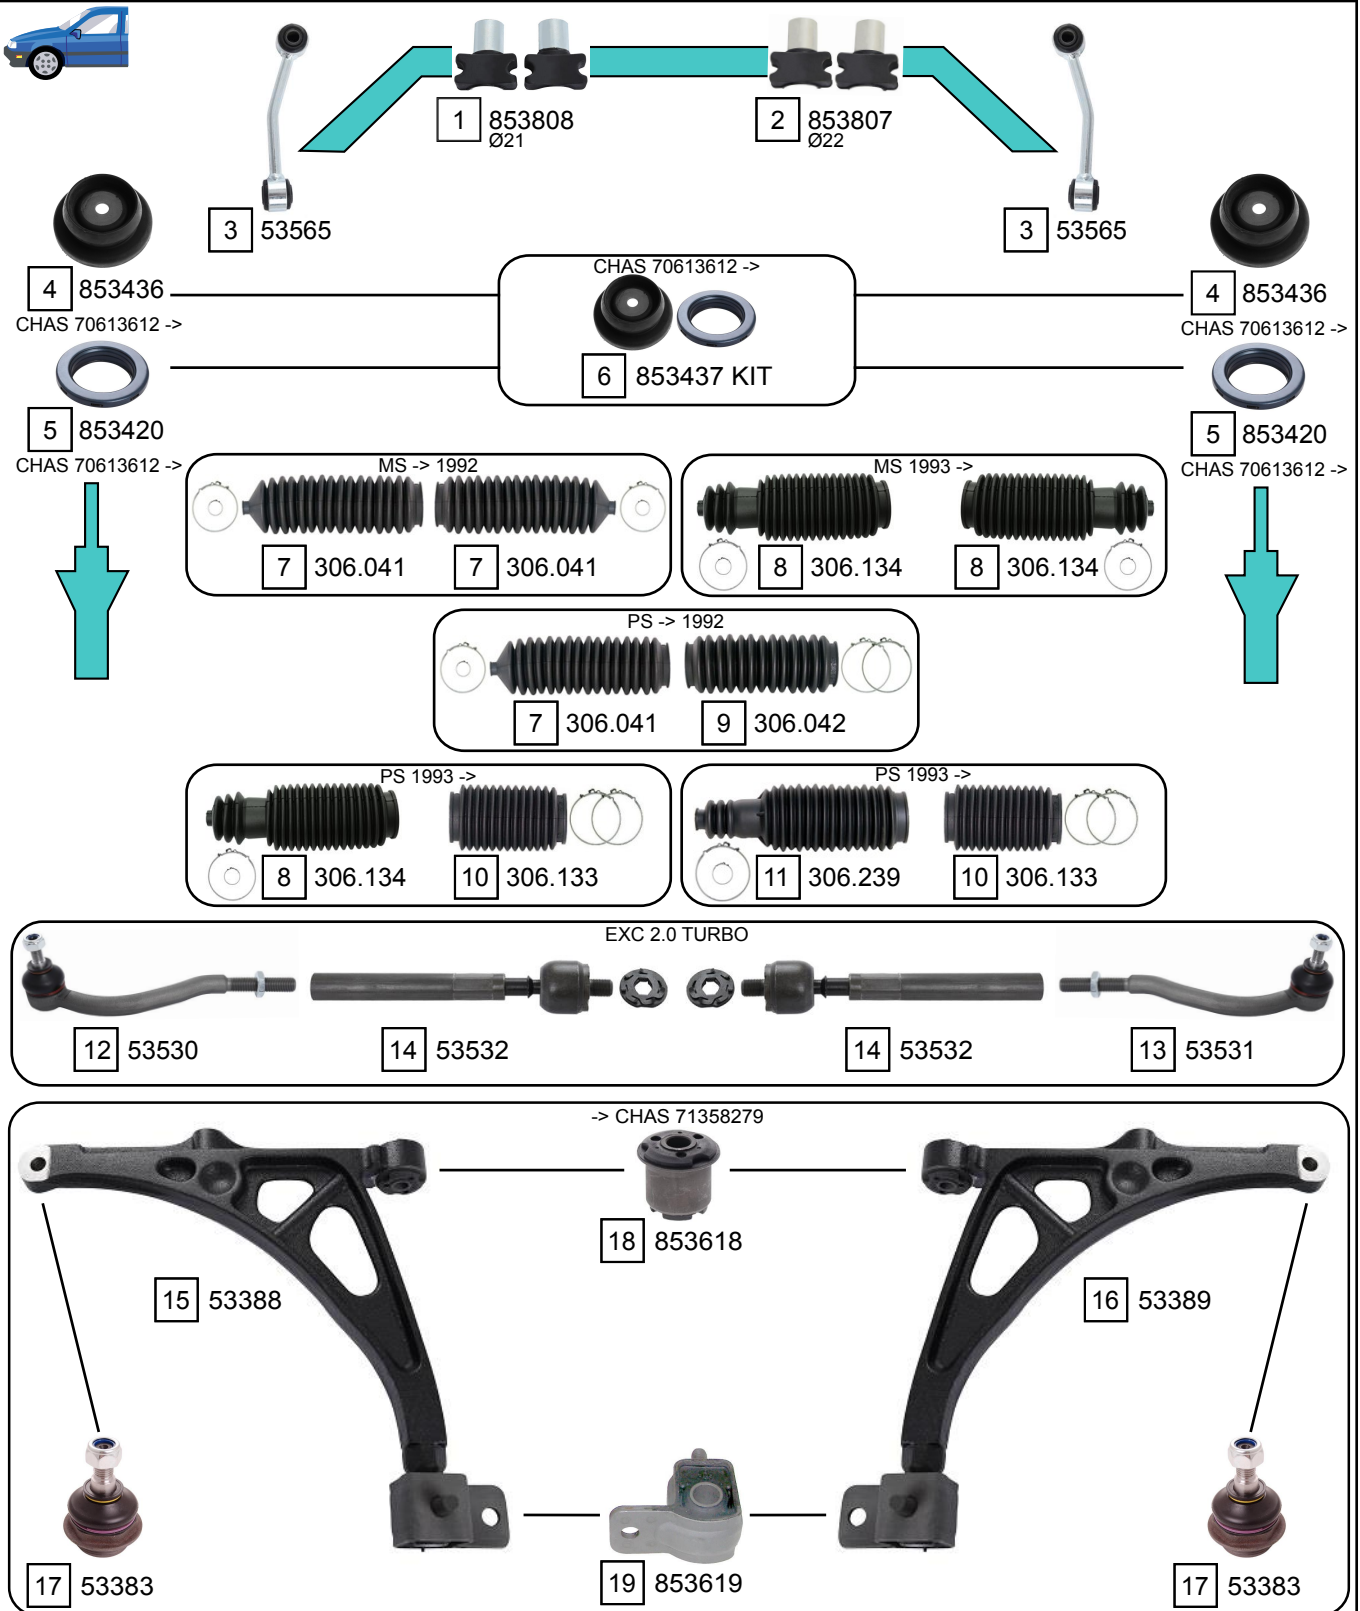

01/1987 - 10/1996

Ref.	Sidem Ref.	Description	OE-number	Measures	Ref.	Sidem Ref.	Description	OE-number	Measures
1	853808	stabiliser mounting	5094 53	di:21	11	306.239	steering rack gaiter	4066 42	D:45 d:14 L:206
2	853807	stabiliser mounting	5094 34	di:22	12	53530	tie rod end left	3817 48	c:11.9 th:MM14X1.5R
3	53565	stabiliser link	5087 27	L:160	13	53531	tie rod end right	3817 49	c:11.9 th:MM14X1.5R
4	853436	strut mount	5037 26	di:14.6 do:111 L:45	14	53532	axial joint	3812 98	th:MM12X1R L:186
5	853420	bearing	5035 27	di:65 do:99.5 L:20	15	53388	TCA left wobj	3520 68	c:13.8
6	853437 KIT	strut mount kit	5031 63	di:14.6 do:111 L:45	16	53389	TCA right wobj	3521 49	c:13.8
7	306.041	steering rack gaiter	4066 27	D:45 d:11 L:240	17	53383	ball joint lower	3640 21	c:14.3
8	306.134	steering rack gaiter	4066 29	D:44 d:11 L:200	18	853618	silentblock for TCA	3523 40	di:12.1 do:33
9	306.042	steering rack gaiter	4066 28	D:45 d:45 L:180	19	853619	silentblock for TCA	3523 89	di:18
10	306.133	steering rack gaiter	4066 30	D:44 d:44 L:120					