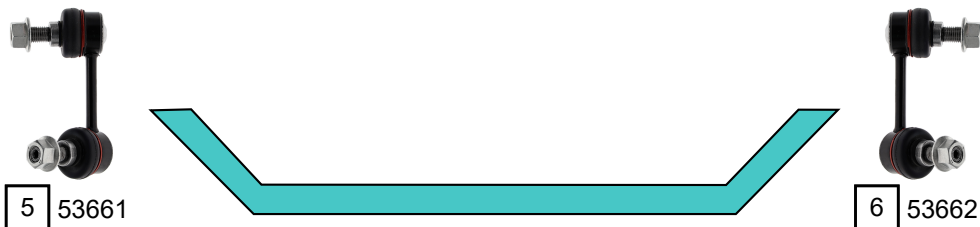

605

06/1989 - 09/1999

Ref.	Sidem Ref.	Description	OE-number	Measures	Ref.	Sidem Ref.	Description	OE-number	Measures
1	853710	silentblock for TCA	3332 07	di:12 do:32.1	4	853712	silentblock for TCA	5131 55	di:14.1 do:34.1
2	853708	silentblock for TCA	5131 76	di:12.1 do:40.2	5	53661	stabiliser link left	5178 43	L:85
3	853709	silentblock for TCA	5131 54	di:12 do:36	6	53662	stabiliser link right	5178 44	L:85