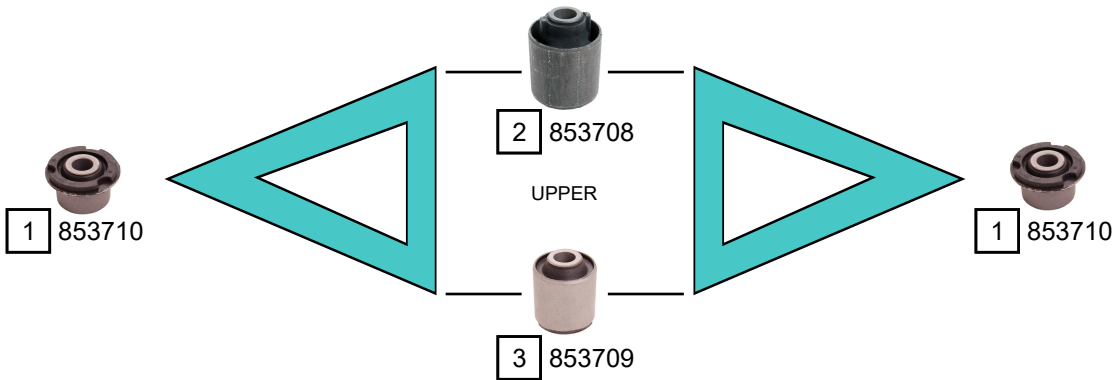

605

06/1989 - 09/1999

Ref.	Sidem Ref.	Description	OE-number	Measures	Ref.	Sidem Ref.	Description	OE-number	Measures
1	853710	silentblock for TCA	3332 07	di:12 do:32.1	4	853712	silentblock for TCA	5131 55	di:14.1 do:34.1
2	853708	silentblock for TCA	5131 76	di:12.1 do:40.2	5	53661	stabiliser link left	5178 43	L:85
3	853709	silentblock for TCA	5131 54	di:12 do:36	6	53662	stabiliser link right	5178 44	L:85