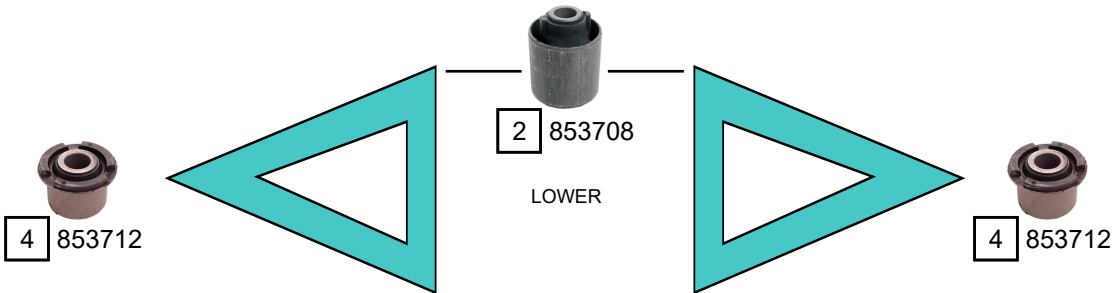

605

06/1989 - 09/1999

Ref.	Sidem Ref.	Description	OE-number	Measures	Ref.	Sidem Ref.	Description	OE-number	Measures
1	853710	silentblock for TCA	3332 07	di:12 do:32.1	4	853712	silentblock for TCA	5131 55	di:14.1 do:34.1
2	853708	silentblock for TCA	5131 76	di:12.1 do:40.2	5	53661	stabiliser link left	5178 43	L:85
3	853709	silentblock for TCA	5131 54	di:12 do:36	6	53662	stabiliser link right	5178 44	L:85