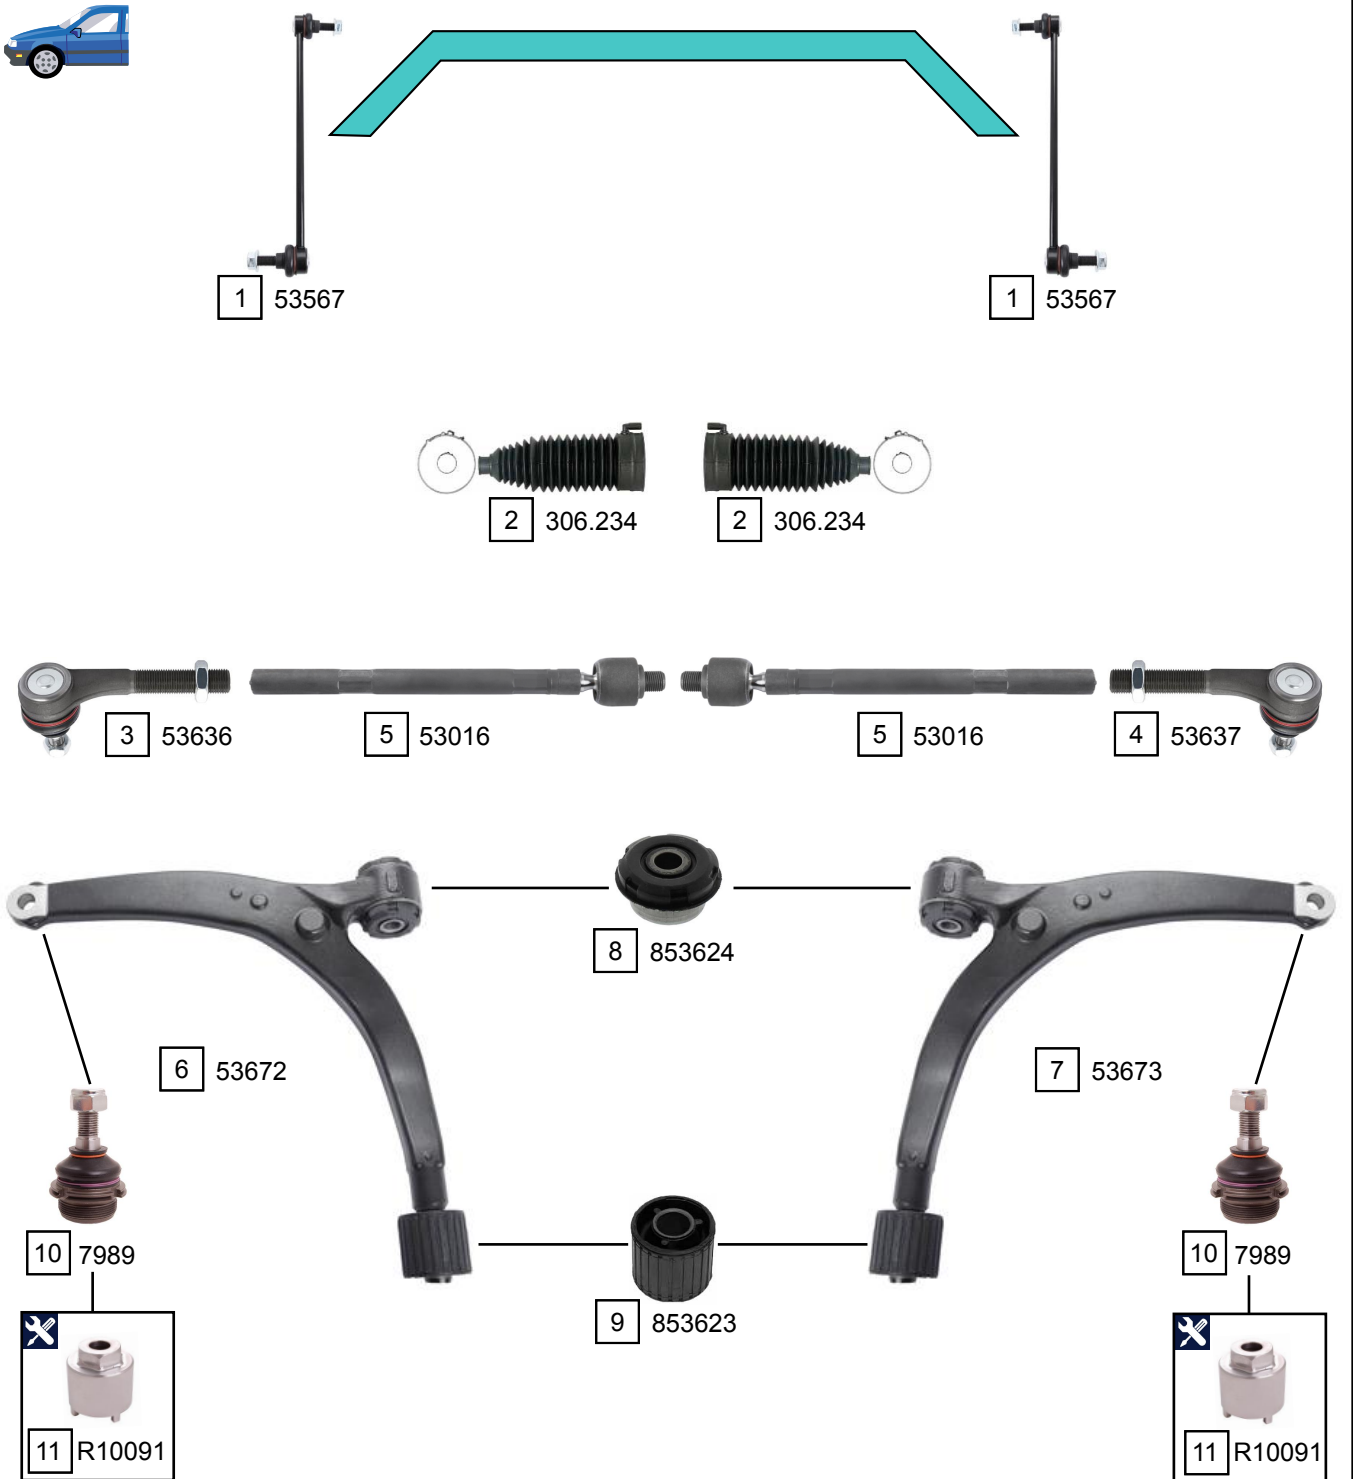

607

02/2000 - 07/2011

| Ref. | Sidem Ref. | Description | OE-number | Measures | Ref. | Sidem Ref. | Description | OE-number | Measures |
|------|------------|-----------------------------|-----------|------------|------|------------|------------------------------|-----------|------------|
| 1 | 53567 | stabiliser link | 5087 60 | | 7 | 53673 | track control arm right wobj | 3520 71 | c:17.2 L: |
| 2 | 306.234 | steering rack gaiter | 4066 74 | D:58 d:21 | 8 | 853624 | silentblock for TCA | 3523 43 | di:14 do:4 |
| 3 | 53636 | tie rod end left | 3817 43 | c:11.8 th: | 9 | 853623 | silentblock for TCA | 3523 44 | di:20 do:5 |
| 4 | 53637 | tie rod end right | 3817 44 | c:11.8 th: | 10 | 7989 | ball joint | 3640 71 | c:15.9 |
| 5 | 53016 | axial joint | 3812 C7 | th:MM16x1. | 11 | R10091 | mounting tool | Ø 43 | di:43.3 do |
| 6 | 53672 | track control arm left wobj | 3520 70 | c:17.2 L: | | | | | |