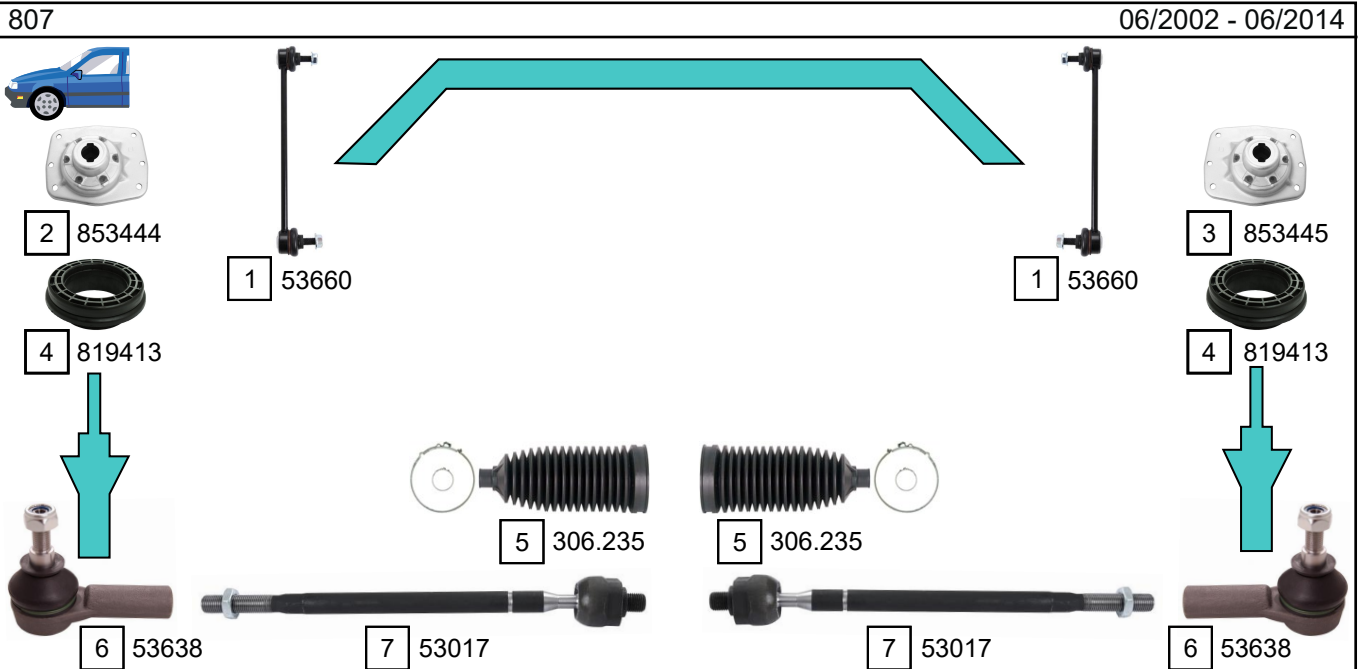

06/2002 - 06/2014

ALL + TURBODIESEL -> ORG 10823

TURBODIESEL ORG 10824 ->

Ref.	Sidem Ref.	Description	OE-number	Measures	Ref.	Sidem Ref.	Description	OE-number	Measures
1	53660	stabiliser link	5087 51	L:262	9	53079	TCA right wbj	3521 K6	c:17
2	853444	strut mount	5038 68	di:14.1	10	53478	TCA left wbj	3520 X0	c:17
3	853445	strut mount	5038 70	di:14.1	11	53479	TCA right wbj	3521 T2	c:17
4	819413	bearing	5035 55	di:78 do:128 L:45.5	12	819650	silentblock for TCA	Part of	di:23
5	306.235	steering rack gaiter	4066 70	D:64 d:14 L:175	13	819648	silentblock for TCA	Part of	di:22.9 do:22.9
6	53638	tie rod end	4059 12	c:13.6 th:FM14x1.5R	14	819649	silentblock for TCA	Part of	di:22.9 do:22.9
7	53017	axial joint	3812 E2	th:MM14x1.5R L:315	15	819663	silentblock for TCA	Part of	di:22.9
8	53078	TCA left wbj	3520 P6	c:17					