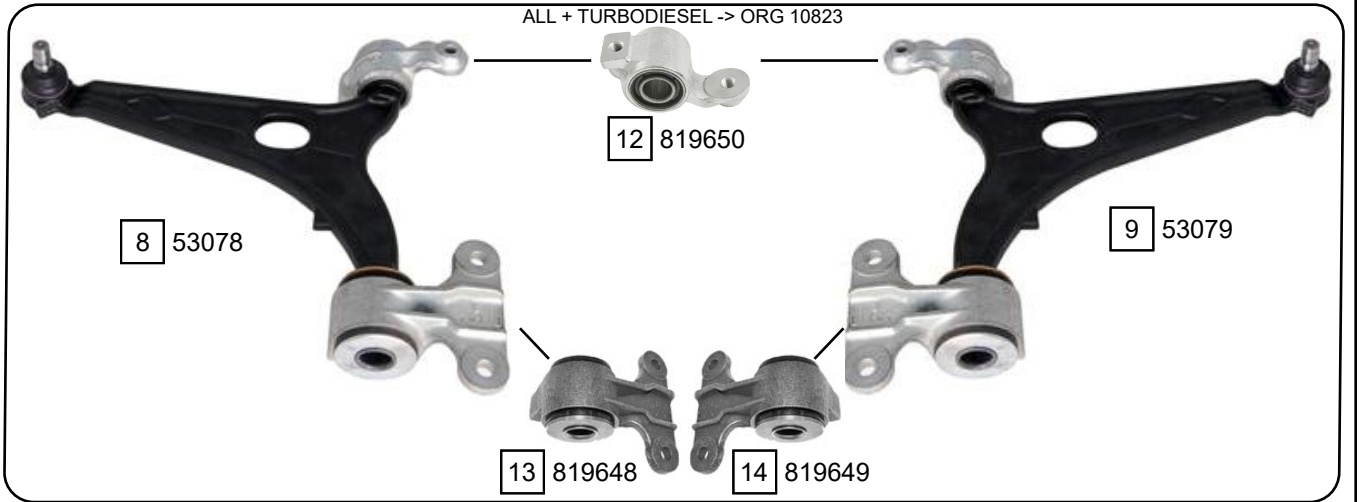

06/2002 - 06/2014

ALL + TURBODIESEL -> ORG 10823

TURBODIESEL ORG 10824 ->

Ref.	Sidem Ref.	Description	OE-number	Measures	Ref.	Sidem Ref.	Description	OE-number	Measures
1	53660	stabiliser link	5087 51	L:262	9	53079	TCA right wbj	3521 K6	c:17
2	853444	strut mount	5038 68	di:14.1	10	53478	TCA left wbj	3520 X0	c:17
3	853445	strut mount	5038 70	di:14.1	11	53479	TCA right wbj	3521 T2	c:17
4	819413	bearing	5035 55	di:78 do:128 L:45.5	12	819650	silentblock for TCA	Part of	di:23
5	306.235	steering rack gaiter	4066 70	D:64 d:14 L:175	13	819648	silentblock for TCA	Part of	di:22.9 do:22.9
6	53638	tie rod end	4059 12	c:13.6 th:FM14x1.5R	14	819649	silentblock for TCA	Part of	di:22.9 do:22.9
7	53017	axial joint	3812 E2	th:MM14x1.5R L:315	15	819663	silentblock for TCA	Part of	di:22.9
8	53078	TCA left wbj	3520 P6	c:17					