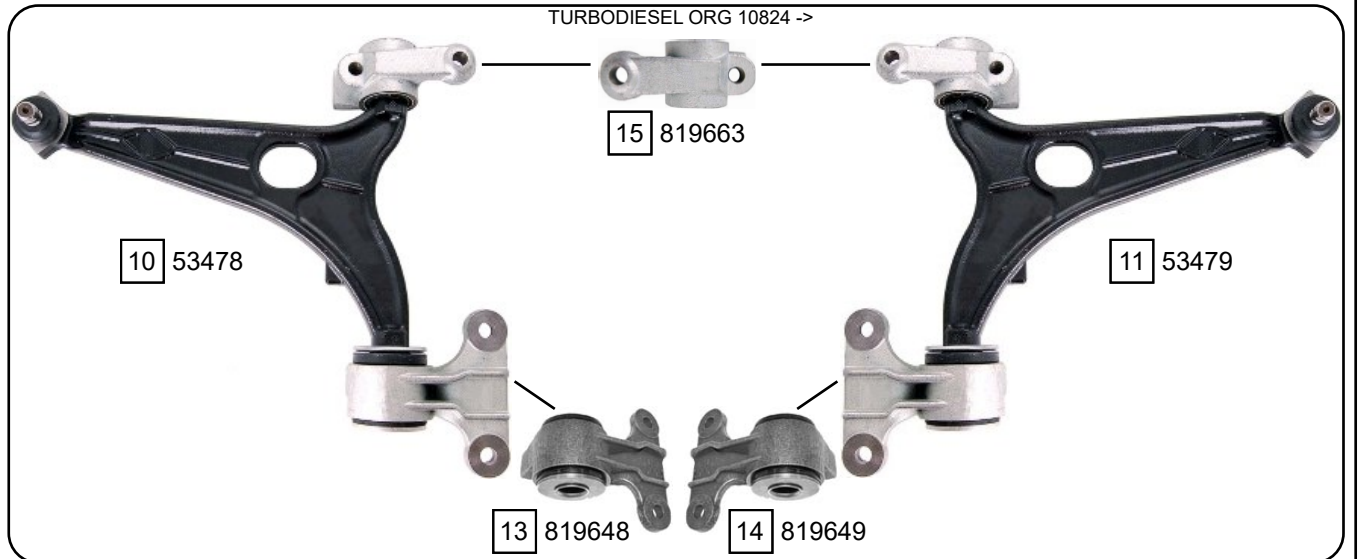

06/2002 - 06/2014

ALL + TURBODIESEL -> ORG 10823

TURBODIESEL ORG 10824 ->

Ref.	Sidem Ref.	Description	OE-number	Measures	Ref.	Sidem Ref.	Description	OE-number	Measures
1	53660	stabiliser link	5087 51	L:262	9	53079	TCA right wbj	3521 K6	c:17
2	853444	strut mount	5038 68	di:14.1	10	53478	TCA left wbj	3520 X0	c:17
3	853445	strut mount	5038 70	di:14.1	11	53479	TCA right wbj	3521 T2	c:17
4	819413	bearing	5035 55	di:78 do:128 L:45.5	12	819650	silentblock for TCA	Part of	di:23
5	306.235	steering rack gaiter	4066 70	D:64 d:14 L:175	13	819648	silentblock for TCA	Part of	di:22.9 do:22.9
6	53638	tie rod end	4059 12	c:13.6 th:FM14x1.5R	14	819649	silentblock for TCA	Part of	di:22.9 do:22.9
7	53017	axial joint	3812 E2	th:MM14x1.5R L:315	15	819663	silentblock for TCA	Part of	di:22.9
8	53078	TCA left wbj	3520 P6	c:17					