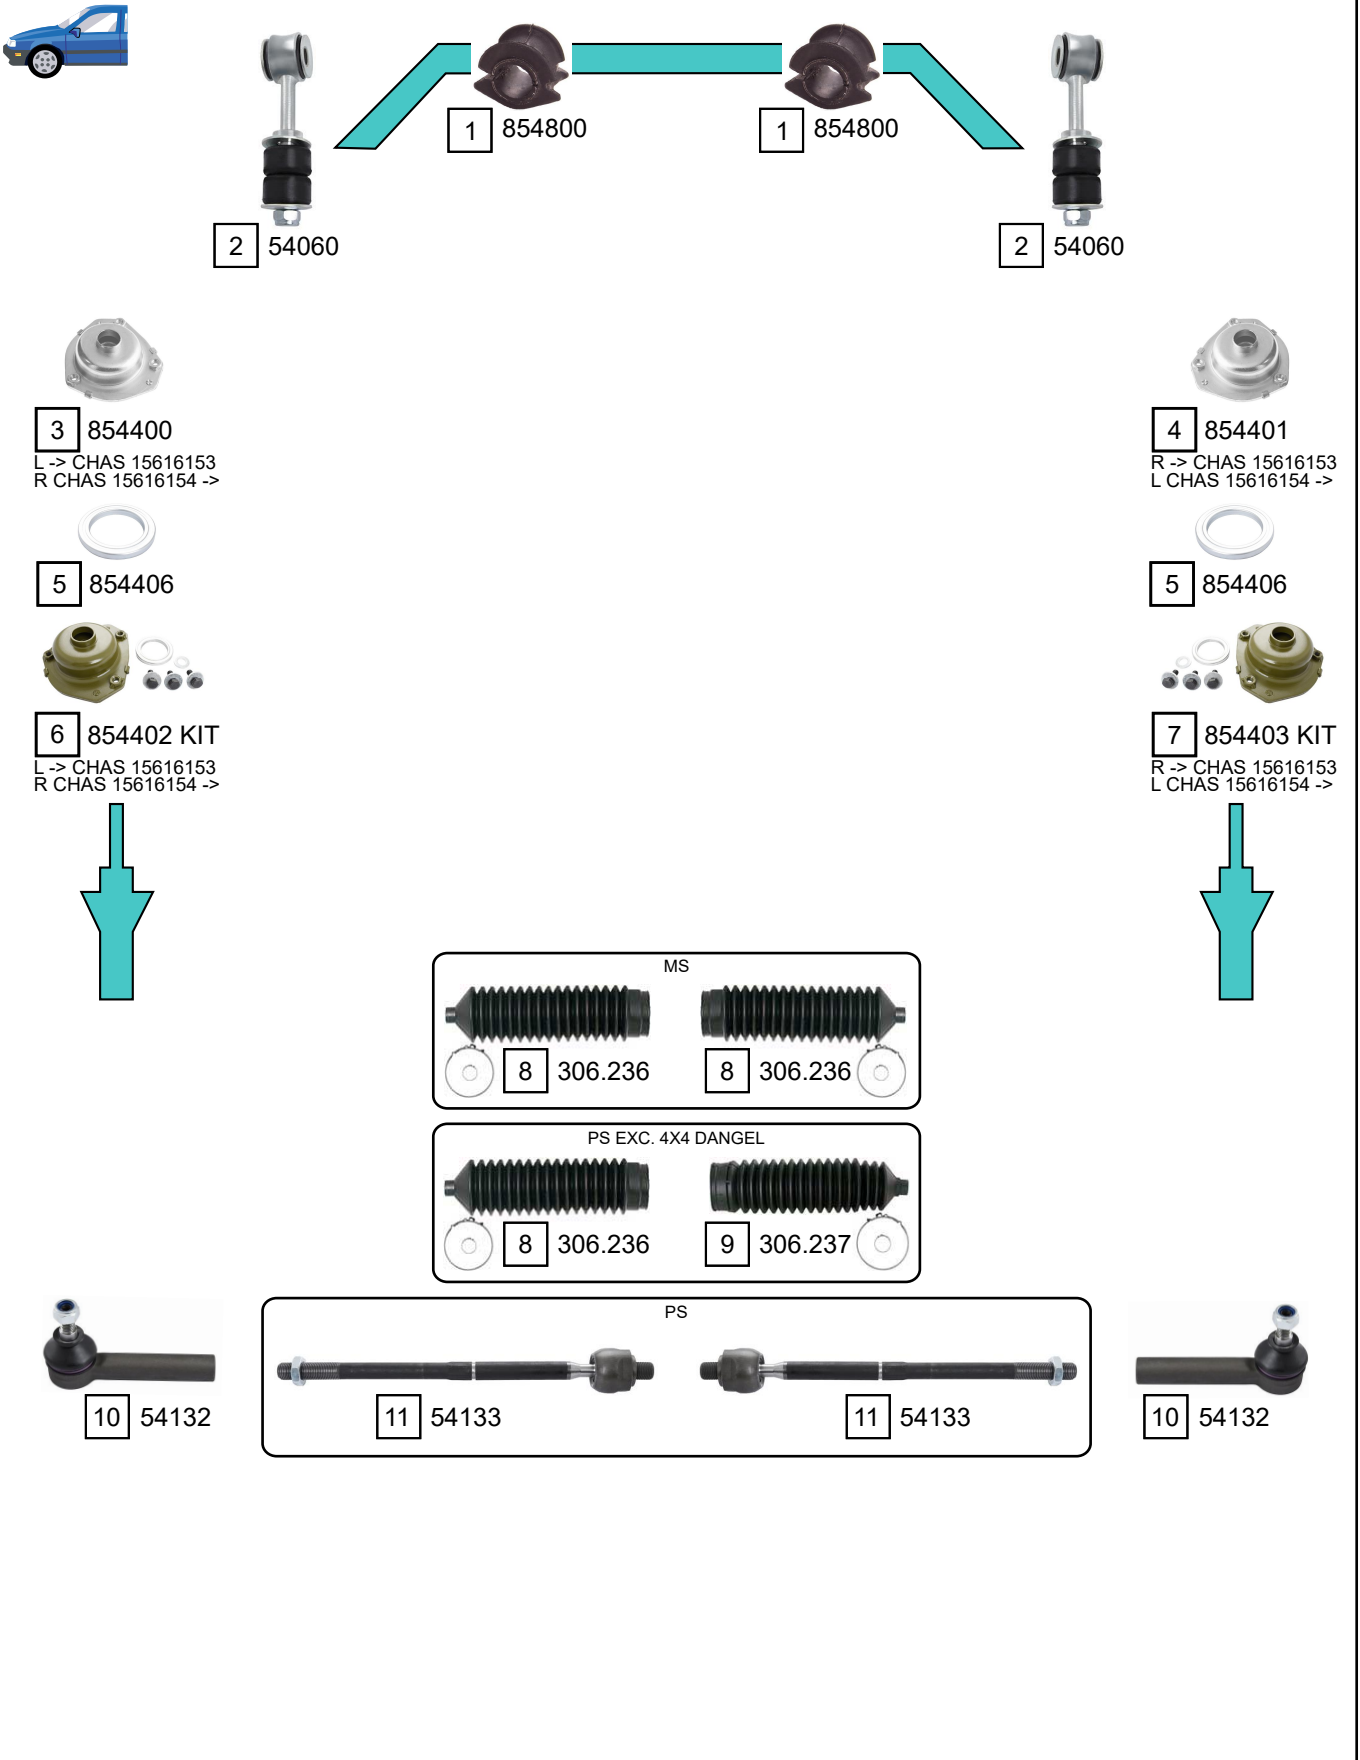

BOXER I

03/1994 - 04/2002

Ref.	Sidem Ref.	Description	OE-number	Measures	Ref.	Sidem Ref.	Description	OE-number	Measures
1	854800	stabiliser mounting	Part of	di:23	7	854403 KIT	strut mount kit	5031 71	di:14.3 do:79
2	54060	stabiliser link	5087 37	L:134	8	306.236	steering rack gaiter	4018 A5	D:53 d:15 L:260
3	854400	strut mount	5038 72	di:14.3 do:79 L:76	9	306.237	steering rack gaiter	4066 35	D:62 d:15 L:270
4	854401	strut mount	5038 74	di:14.3 do:79 L:75	10	54132	tie rod end	4018 A3	c:14.4 th:FM16X1.5R
5	854406	bearing	16 202 985 80	di:49.1 do:70.3 L:8.3	11	54133	axial joint	4018 A4	th:MM16X1.5R L:315
6	854402 KIT	strut mount kit	5031 70	di:14.3 do:79 L:76					