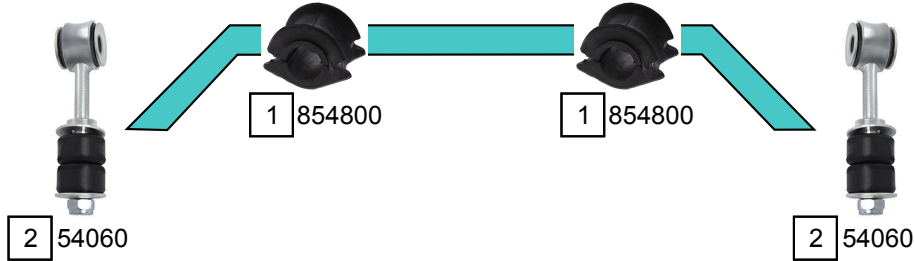

BOXER II

04/2002 - 06/2006

Ref.	Sidem Ref.	Description	OE-number	Measures	Ref.	Sidem Ref.	Description	OE-number	Measures
1	854800	stabiliser mounting	Part of	di:23	7	854402 KIT	strut mount kit	5031 70	di:14.3 do:79 L:76
2	54060	stabiliser link	130 07 16 080	L:134	8	306.236	steering rack gaiter	4018 A5	D:53 d:15 L:260
3	854401	strut mount	5038 74	di:14.3 do:79 L:75	9	306.237	steering rack gaiter	4066 35	D:62 d:15 L:270
4	854400	strut mount	5038 72	di:14.3 do:79 L:76	10	54132	tie rod end	130 67 16 080	c:14.4 th:FM16x1.5R
5	854406	bearing	16 202 985 80	di:49.1 do:70.3 L:8.3	11	54134	tie rod end	773 62 278	c:17 th:FM16x1.5R
6	854403 KIT	strut mount kit	5031 71	di:14.3 do:79	12	54133	axial joint	147 16 54 080	th:MM16x1.5R L:315