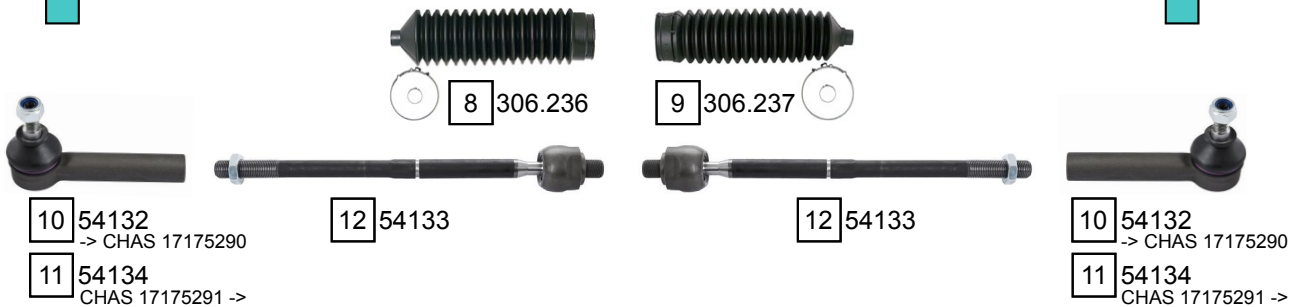

BOXER II

04/2002 - 06/2006

Ref.	Sidem Ref.	Description	OE-number	Measures	Ref.	Sidem Ref.	Description	OE-number	Measures
1	854800	stabiliser mounting	Part of	di:23	7	854402 KIT	strut mount kit	5031 70	di:14.3 do:79 L:76
2	54060	stabiliser link	130 07 16 080	L:134	8	306.236	steering rack gaiter	4018 A5	D:53 d:15 L:260
3	854401	strut mount	5038 74	di:14.3 do:79 L:75	9	306.237	steering rack gaiter	4066 35	D:62 d:15 L:270
4	854400	strut mount	5038 72	di:14.3 do:79 L:76	10	54132	tie rod end	130 67 16 080	c:14.4 th:FM16x1.5R
5	854406	bearing	16 202 985 80	di:49.1 do:70.3 L:8.3	11	54134	tie rod end	773 62 278	c:17 th:FM16x1.5R
6	854403 KIT	strut mount kit	5031 71	di:14.3 do:79	12	54133	axial joint	147 16 54 080	th:MM16x1.5R L:315