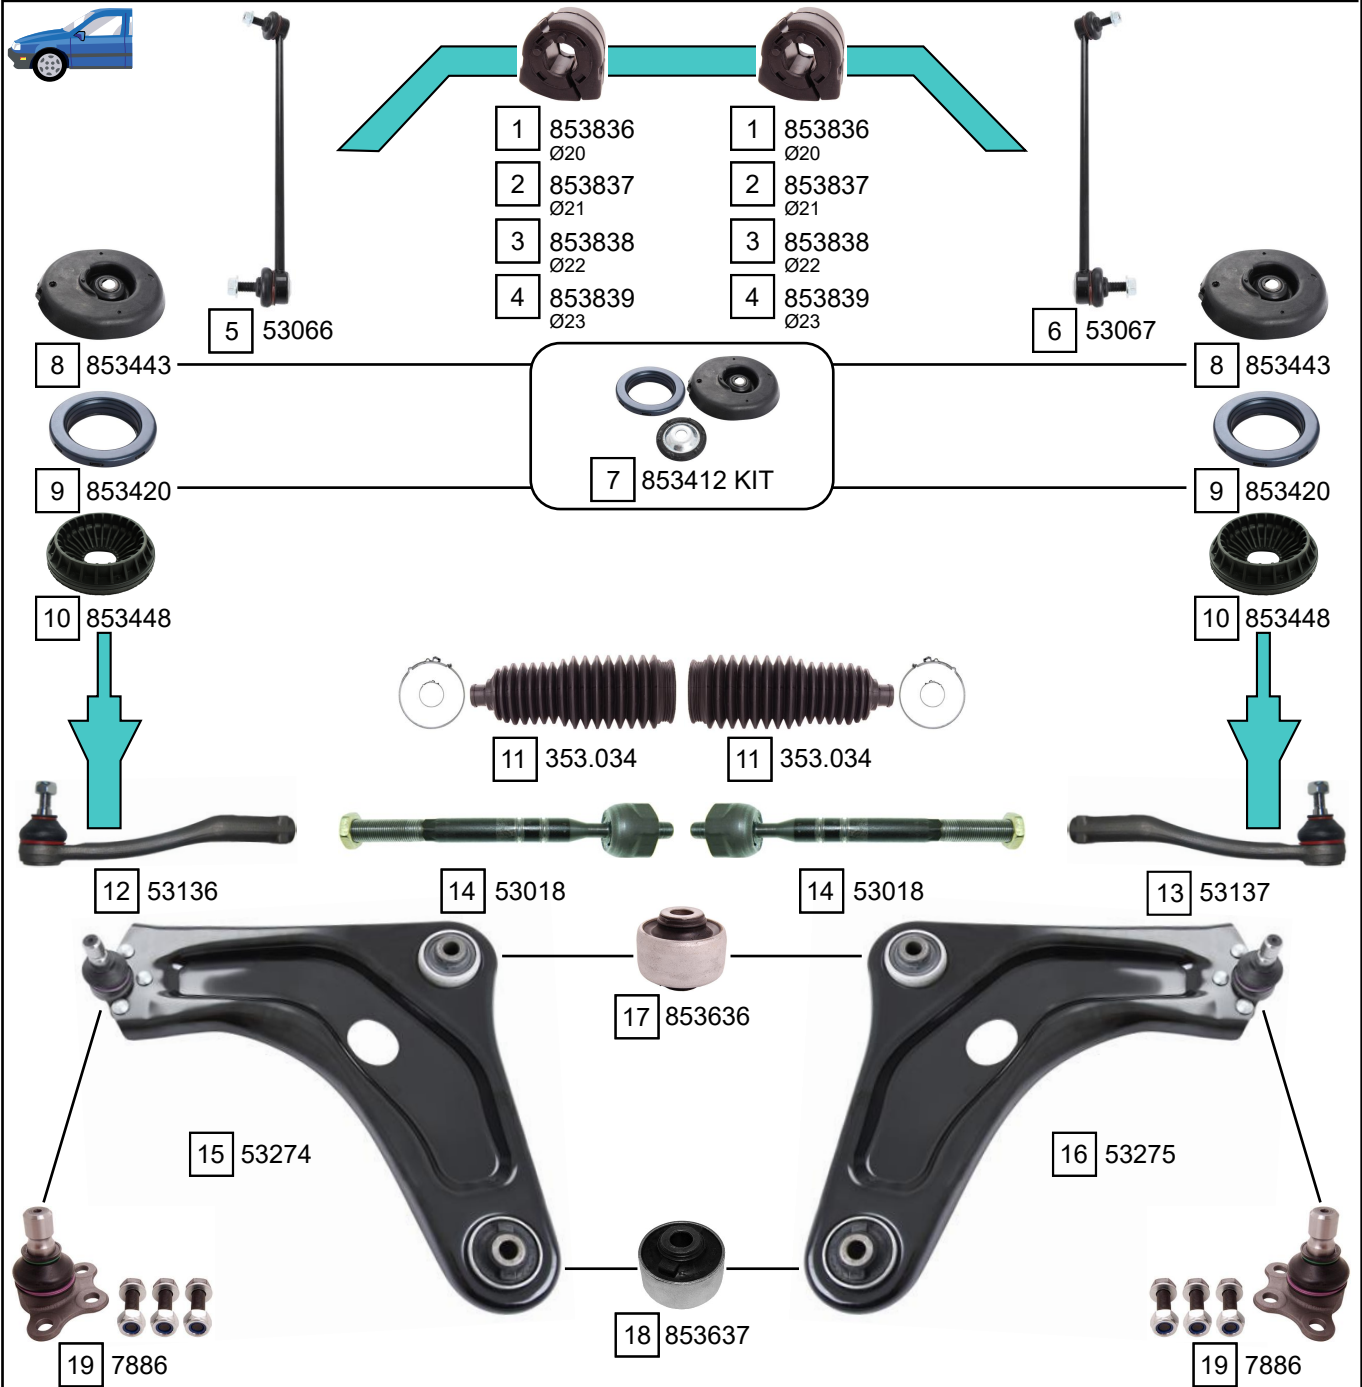

207 (WA_,WC_)
207 SW (WK_)
207 CC (WD_)

05/2006 - 12/2015
02/2007 - 12/2013
02/2007 - 12/2014

Ref.	Sidem Ref.	Description	OE-number	Measures	Ref.	Sidem Ref.	Description	OE-number	Measures
1	853836	stabiliser mounting	5094 C1	di:15	11	353.034	steering rack gaiter	4066 80	D:51 d:15.5 L:185
2	853837	stabiliser mounting	5094 C2	di:16.5	12	53136	tie rod end left	3817 67	c:12.1 th:FM16X1.5R
3	853838	stabiliser mounting	5094 C3	di:17	13	53137	tie rod end right	3817 68	c:12.1 th:FM16X1.5R
4	853839	stabiliser mounting	5094 C5	di:23	14	53018	axial joint	3812 E8	th:MM12X1R L:212
5	53066	stabiliser link left	5087 69	L:330	15	53274	TCA left wbj	3520 R7	c:18
6	53067	stabiliser link right	5087 68	L:330	16	53275	TCA right wbj	3521 N8	c:18
7	853412 KIT	strut mount kit	5031 A3	di:14.2	17	853636	silentblock for TCA	3523 CE	di:14.2 do:56.5
8	853443	strut mount	5038 E7	di:14.2 L:33.5	18	853637	silentblock for TCA	3523 CC	di:14.2 do:56.5
9	853420	bearing	5035 27	di:65 do:99.5 L:20	19	7886	ball joint	3640 65	c:18
10	853448	strut mount	5033 C3	di:33 do:106 L:47	20	807304	mounting axle body	5131 F0	di:12.2 do:72