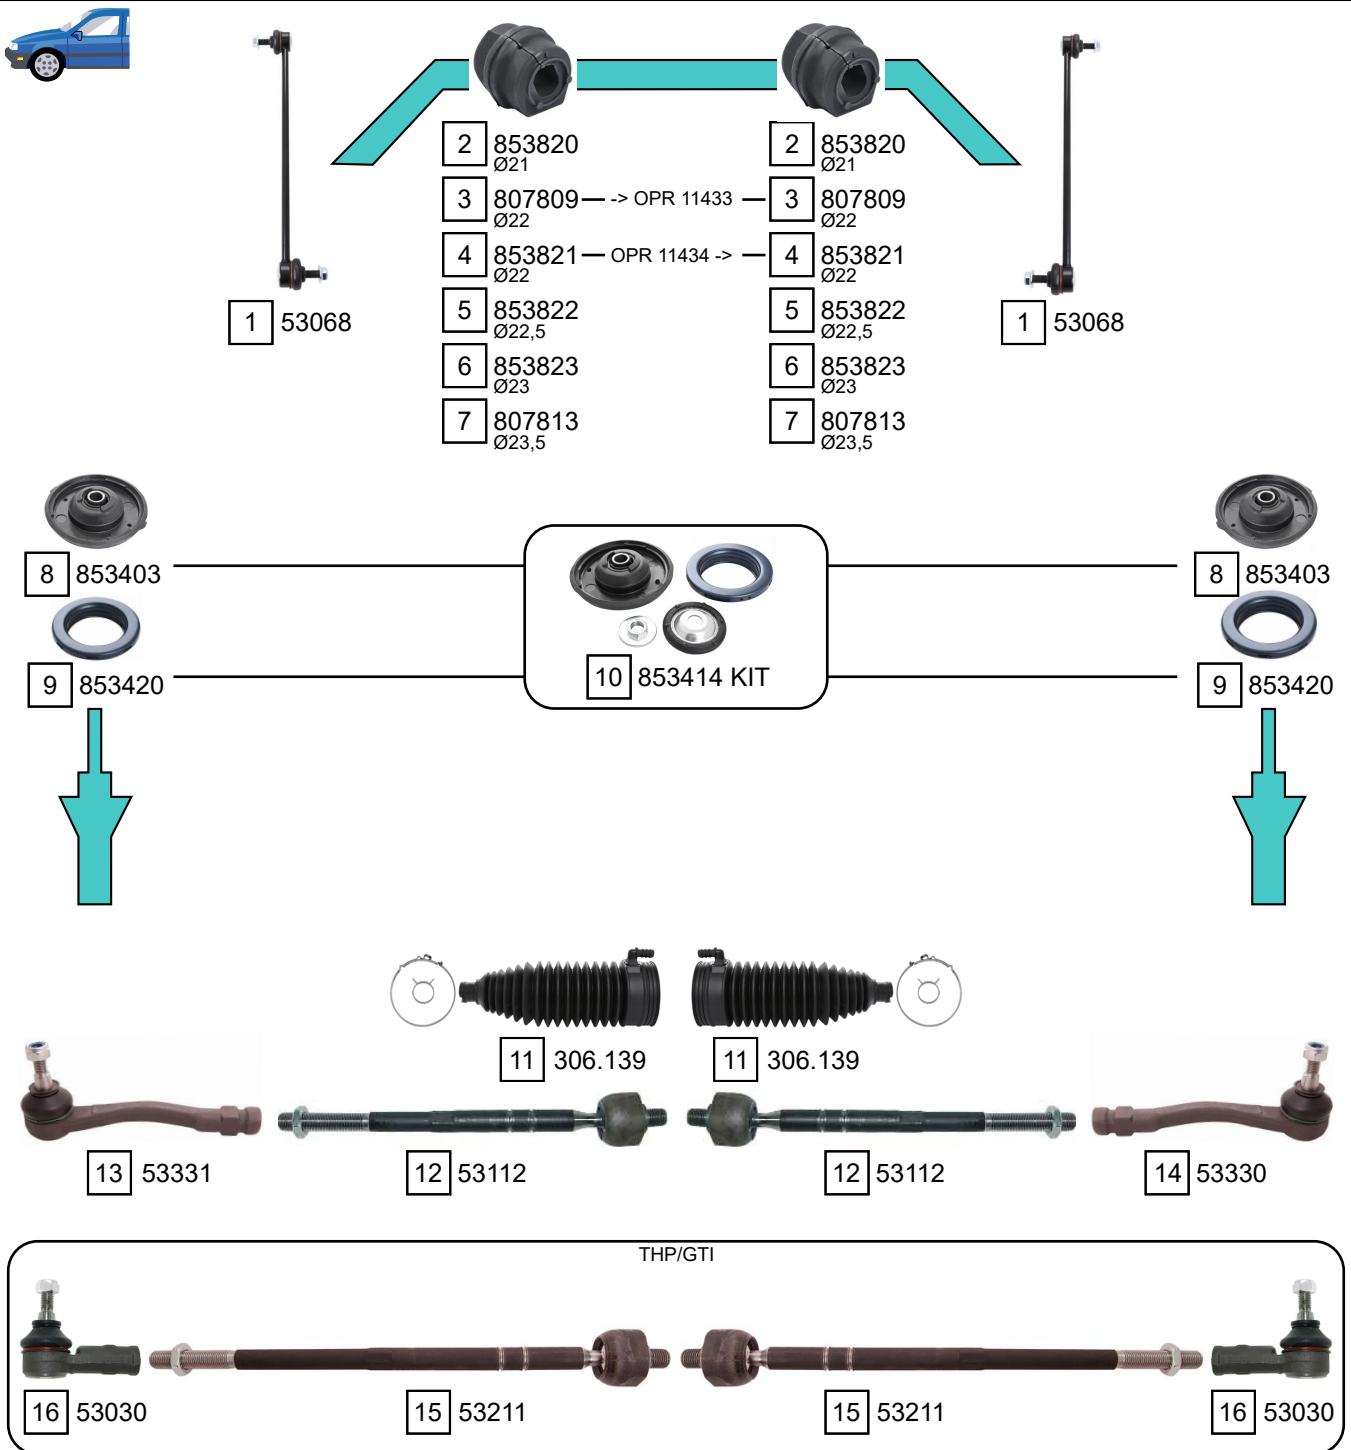

308 (T7 / 4A\_,4C\_)  
308 SW  
308 CC

09/2007 - 12/2016  
09/2007 - 10/2014  
04/2009 - 12/2014

Ref.	Sidem Ref.	Description	OE-number	Measures	Ref.	Sidem Ref.	Description	OE-number	Measures
1	53068	stabiliser link	98 090 457 80	L:335	9	853420	bearing	5035 27	di:65 do:99.5 L:20
2	853820	stabiliser mounting	5094 87	di:20.5	10	853414 KIT	strut mount kit	5038 G0 S1	di:14.5 do:119 L:29.5
3	807809	stabiliser mounting	5094 88	di:22	11	306.139	steering rack gaiter	4066 85	D:61 d:15.5 L:190
4	853821	stabiliser mounting	5094 E0	di:21	12	53112	axial joint	3812 F2	th:MM14x1.5R L:277
5	853822	stabiliser mounting	5094 E2	di:21,5	13	53331	tie rod end left	3817 89	c:12 th:FM14x1.5R
6	853823	stabiliser mounting	5094 E3	di:22.5	14	53330	tie rod end right	3817 88	c:12 th:FM14x1.5R
7	807813	stabiliser mounting	5094 F2	di:22	15	53211	axial joint	3812 F8	th:MM14X1.5R L:365
8	853403	strut mount	5038 G0	di:14.5 do:119 L:29.5	16	53030	tie rod end	3817 73	c:14.5 th:FM14X1.5R