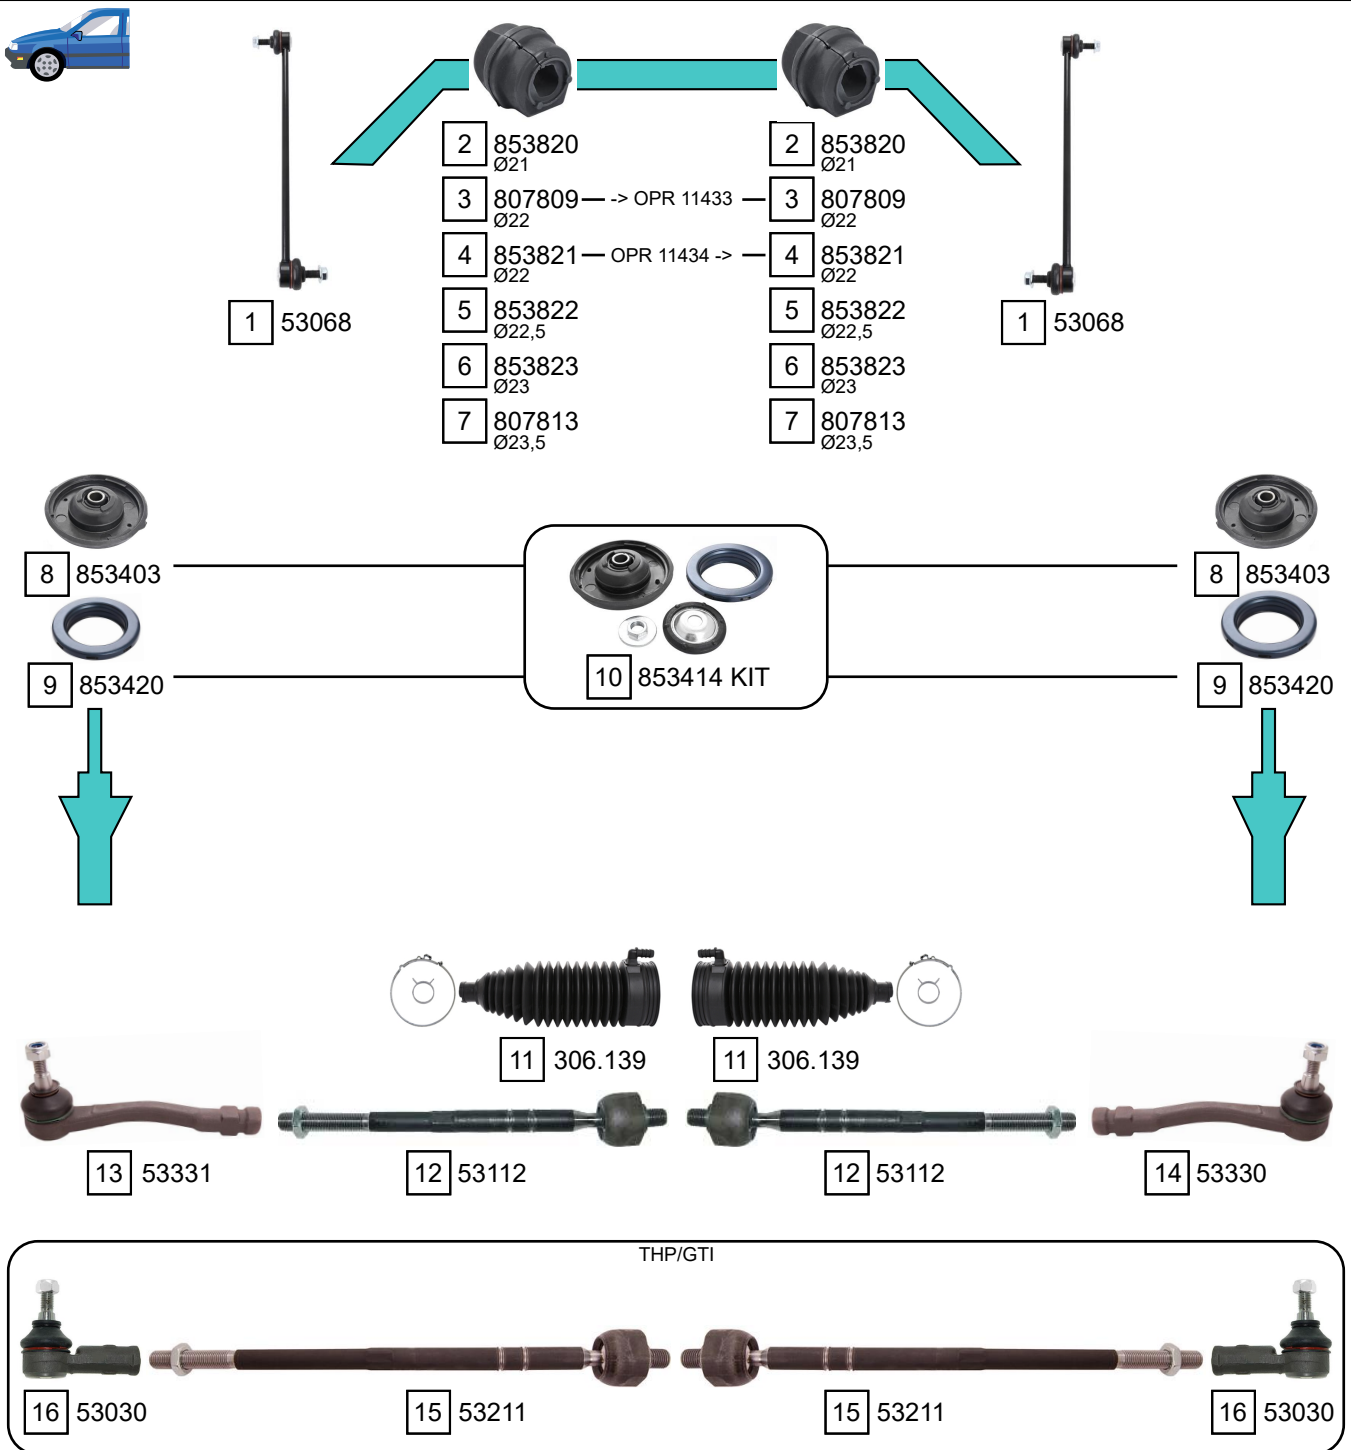

308 (T7 / 4A_,4C_)
308 SW
308 CC

09/2007 - 12/2016
09/2007 - 10/2014
04/2009 - 12/2014

Ref.	Sidem Ref.	Description	OE-number	Measures	Ref.	Sidem Ref.	Description	OE-number	Measures
1	53068	stabiliser link	98 090 457 80	L:335	9	853420	bearing	5035 27	di:65 do:99.5 L:20
2	853820	stabiliser mounting	5094 87	di:20.5	10	853414 KIT	strut mount kit	5038 G0 S1	di:14.5 do:119 L:29.5
3	807809	stabiliser mounting	5094 88	di:22	11	306.139	steering rack gaiter	4066 85	D:61 d:15.5 L:190
4	853821	stabiliser mounting	5094 E0	di:21	12	53112	axial joint	3812 F2	th:MM14x1.5R L:277
5	853822	stabiliser mounting	5094 E2	di:21,5	13	53331	tie rod end left	3817 89	c:12 th:FM14x1.5R
6	853823	stabiliser mounting	5094 E3	di:22.5	14	53330	tie rod end right	3817 88	c:12 th:FM14x1.5R
7	807813	stabiliser mounting	5094 F2	di:22	15	53211	axial joint	3812 F8	th:MM14X1.5R L:365
8	853403	strut mount	5038 G0	di:14.5 do:119 L:29.5	16	53030	tie rod end	3817 73	c:14.5 th:FM14X1.5R