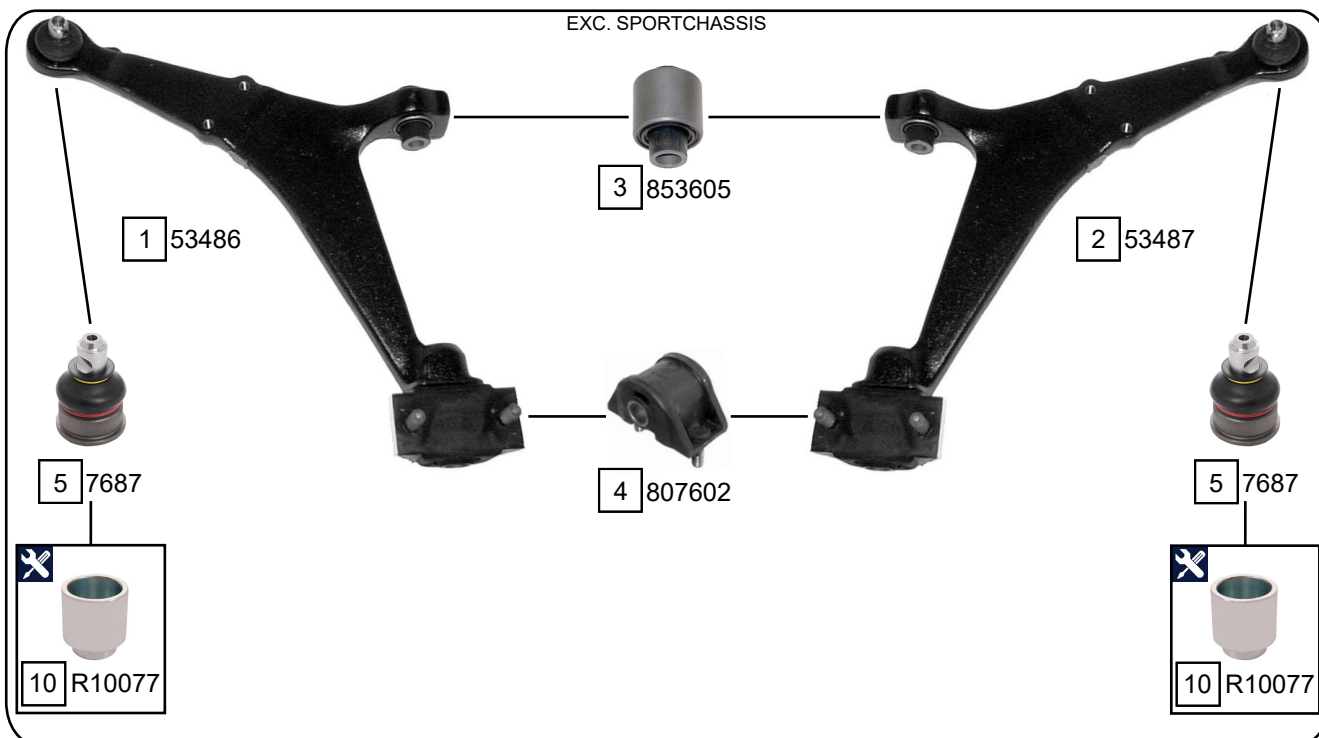

106 I - II (1A, 1C)

09/1991 - 02/2004

Ref.	Sidem Ref.	Description	OE-number	Measures	Ref.	Sidem Ref.	Description	OE-number	Measures
1	53486	TCA left wbj	3520 78	c:16	6	53578	TCA left wbj	3520 92	c:16
2	53487	TCA right wbj	3520 79	c:16	7	53579	TCA right wbj	3520 93	c:16
3	853605	silentblock for TCA	3523 50	di:12 do:34	8	853626	silentblock for TCA	3523 52	di:12.2 do:34.2
4	807602	silentblock for TCA	3523 51	di:16.8	9	807614	silentblock for TCA	Part of	di:16.8 do:16.8
5	7687	ball joint lower	3640 36	c:16 do:36.8	10	R10077	mounting tool ring ø42 ø34	SEE PAGE III	di:34 do:42