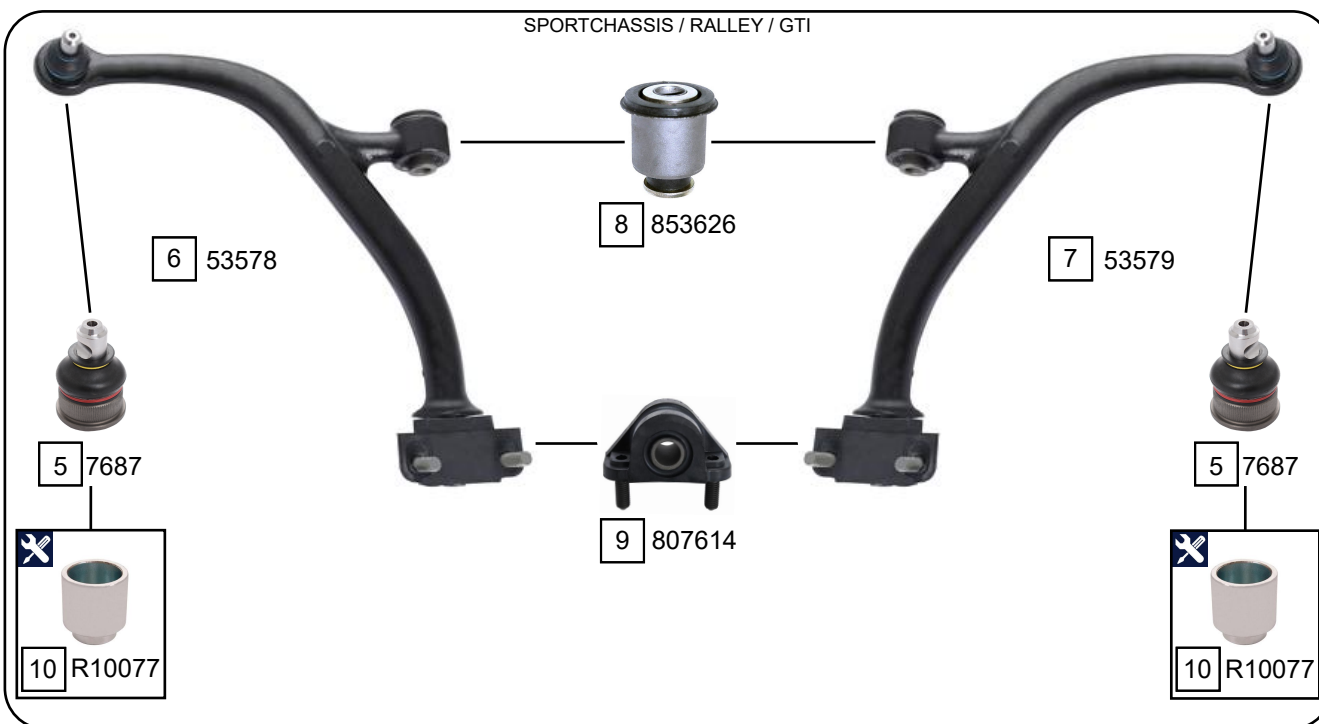

106 I - II (1A, 1C)

09/1991 - 02/2004

Ref.	Sidem Ref.	Description	OE-number	Measures	Ref.	Sidem Ref.	Description	OE-number	Measures
1	53486	TCA left wbj	3520 78	c:16	6	53578	TCA left wbj	3520 92	c:16
2	53487	TCA right wbj	3520 79	c:16	7	53579	TCA right wbj	3520 93	c:16
3	853605	silentblock for TCA	3523 50	di:12 do:34	8	853626	silentblock for TCA	3523 52	di:12.2 do:34.2
4	807602	silentblock for TCA	3523 51	di:16.8	9	807614	silentblock for TCA	Part of	di:16.8 do:16.8
5	7687	ball joint lower	3640 36	c:16 do:36.8	10	R10077	mounting tool ring ø42 ø34	SEE PAGE III	di:34 do:42