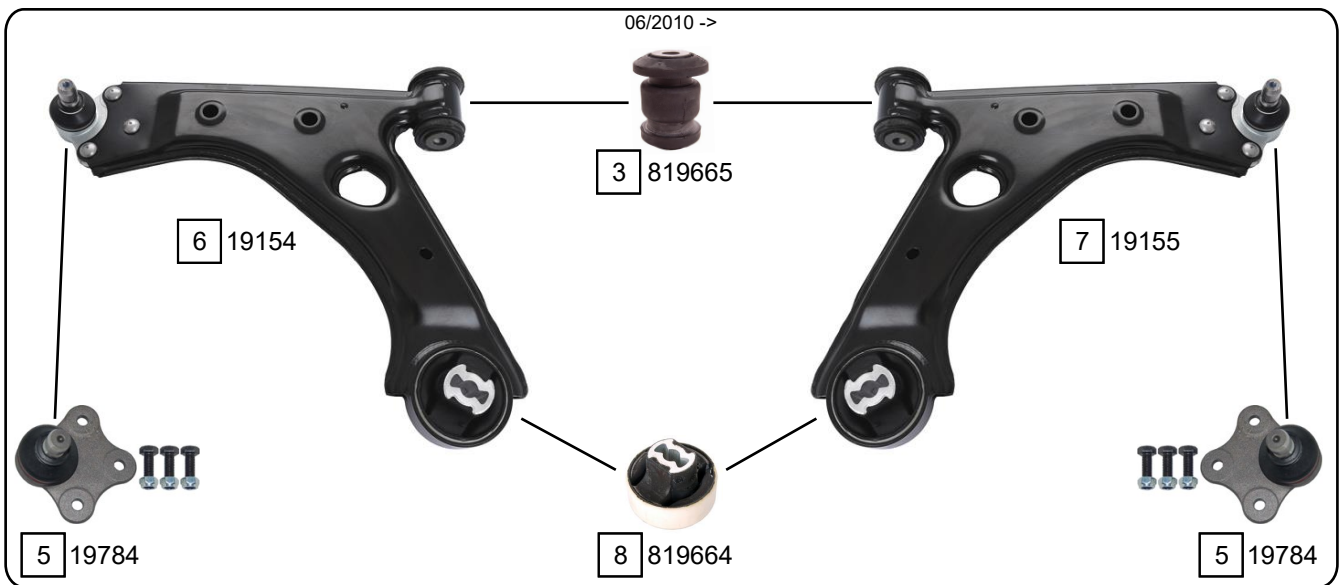

BIPPER (AA_)
BIPPER TEPEE (A9)

02/2008 ->
04/2008 ->

Ref.	Sidem Ref.	Description	OE-number	Measures	Ref.	Sidem Ref.	Description	OE-number	Measures
1	19274	TCA left wbj	3520 W3	c:16	6	19154	TCA left wbj	16 180 675 80	c:16
2	19275	TCA right wbj	3521 S6	c:16	7	19155	TCA right wbj	16 180 674 80	c:16
3	819665	silentblock for TCA	Part of	di:12.1 do:42.4	8	819664	silentblock for TCA	Part of	di:12.4 do:70.6
4	819653	silentblock for TCA	Part of	di:12.2 do:71	9	819300	mounting axle body	5131 G8	di:13 do:69.5
5	19784	ball joint	3 52 087	c:16					