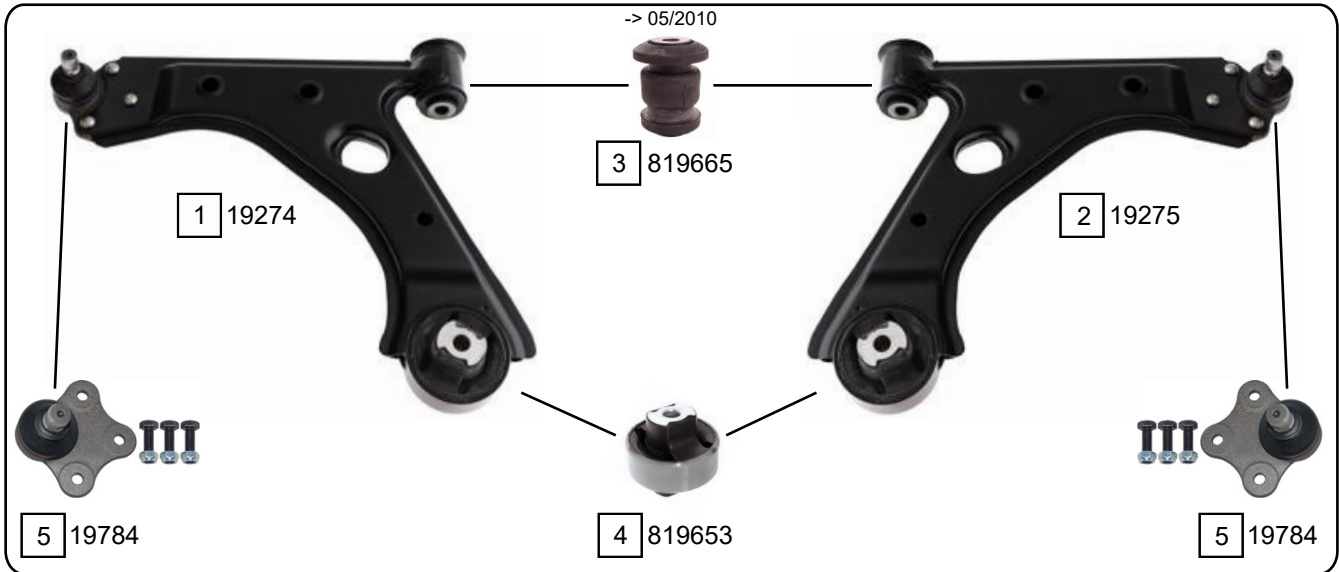

BIPPER (AA_)
BIPPER TEPEE (A9)

02/2008 ->
04/2008 ->

Ref.	Sidem Ref.	Description	OE-number	Measures	Ref.	Sidem Ref.	Description	OE-number	Measures
1	19274	TCA left wbj	3520 W3	c:16	6	19154	TCA left wbj	16 180 675 80	c:16
2	19275	TCA right wbj	3521 S6	c:16	7	19155	TCA right wbj	16 180 674 80	c:16
3	819665	silentblock for TCA	Part of	di:12.1 do:42.4	8	819664	silentblock for TCA	Part of	di:12.4 do:70.6
4	819653	silentblock for TCA	Part of	di:12.2 do:71	9	819300	mounting axle body	5131 G8	di:13 do:69.5
5	19784	ball joint	3 52 087	c:16					