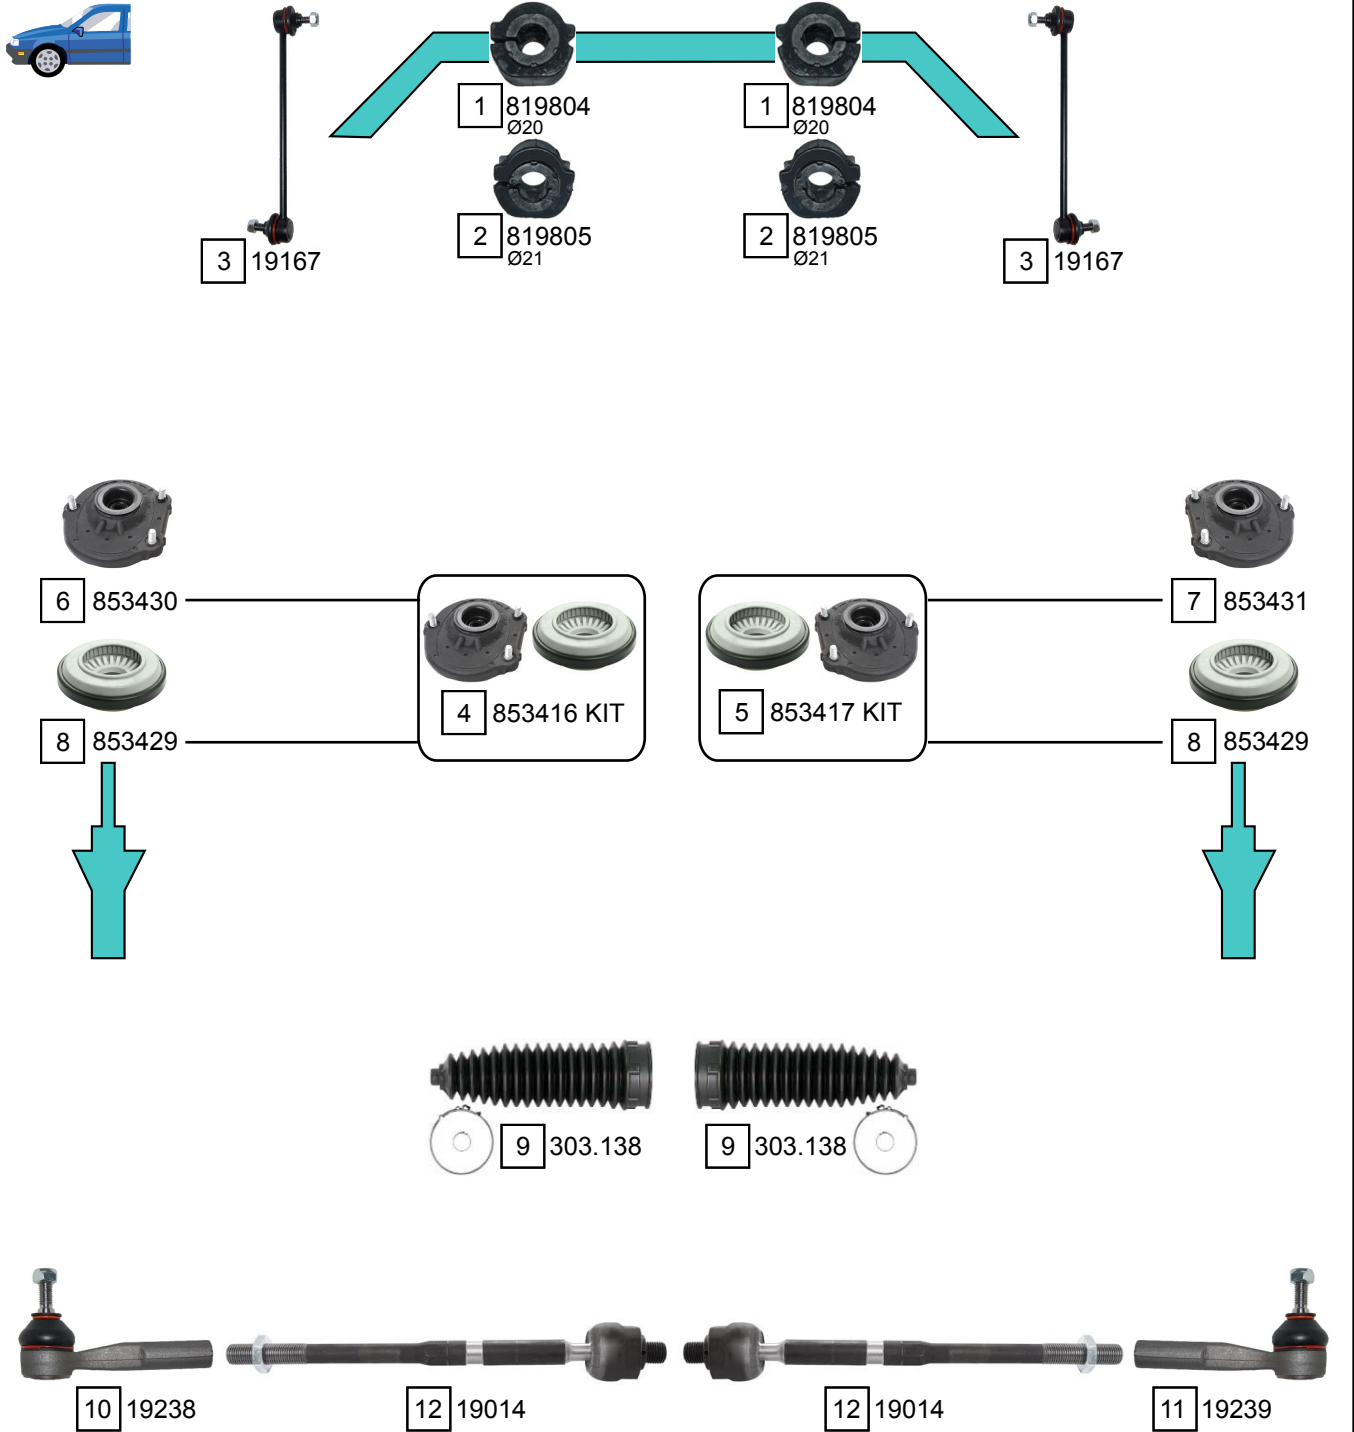

BIPPER (AA_)
BIPPER TEPEE (A9)

02/2008 ->
04/2008 ->

Ref.	Sidem Ref.	Description	OE-number	Measures	Ref.	Sidem Ref.	Description	OE-number	Measures
1	819804	stabiliser mounting	517 85 487	di:19	7	853431	strut mount	Part of	di:12.1 do:52 L:62
2	819805	stabiliser mounting	517 85 488	di:20	8	853429	bearing	16 139 807 80	di:33 do:112.5 L:38.4
3	19167	stabiliser link	517 04 008	L:290	9	303.138	steering rack gaiter	773 63 828	D:55 d:12 L:200
4	853416 KIT	strut mount kit	5038 J7	di:12.1 do:52 L:32.8	10	19238	tie rod end left	773 64 568	c:11.6 th:FM14X1.5R
5	853417 KIT	strut mount kit	5038 J8	di:12.1 do:52 L:32.8	11	19239	tie rod end right	773 64 569	c:11.6 th:FM14X1.5R
6	853430	strut mount	Part of	di:12.1 do:52 L:32.8	12	19014	axial joint	Part of	th:MM14x1.5R L:270