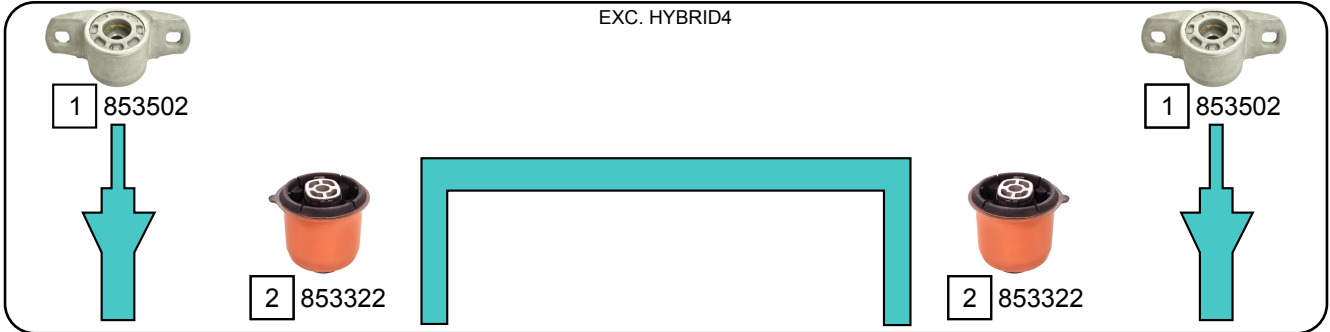

3008 I (T84)

06/2009 - 12/2016

Ref.	Sidem Ref.	Description	OE-number	Measures	Ref.	Sidem Ref.	Description	OE-number	Measures
1	853502	strut mount	5142 49	di:10.1 do	5	853706	silentblock for TCA	98 010 499 80	di:14.4 do
2	853322	mounting axle body	5131 H7	di:12.1 do	6	853707	silentblock for TCA	5131 C3	di:14.4 do
3	53978	track control arm left wobj	98 011 458 80	c: L:390	7	853714	silentblock for TCA	96 848 171 80	di:12.3 do
4	53979	track control arm right wobj	98 011 457 80	c: L:390	8	53161	stabiliser link rear axle	5178 57	L:177