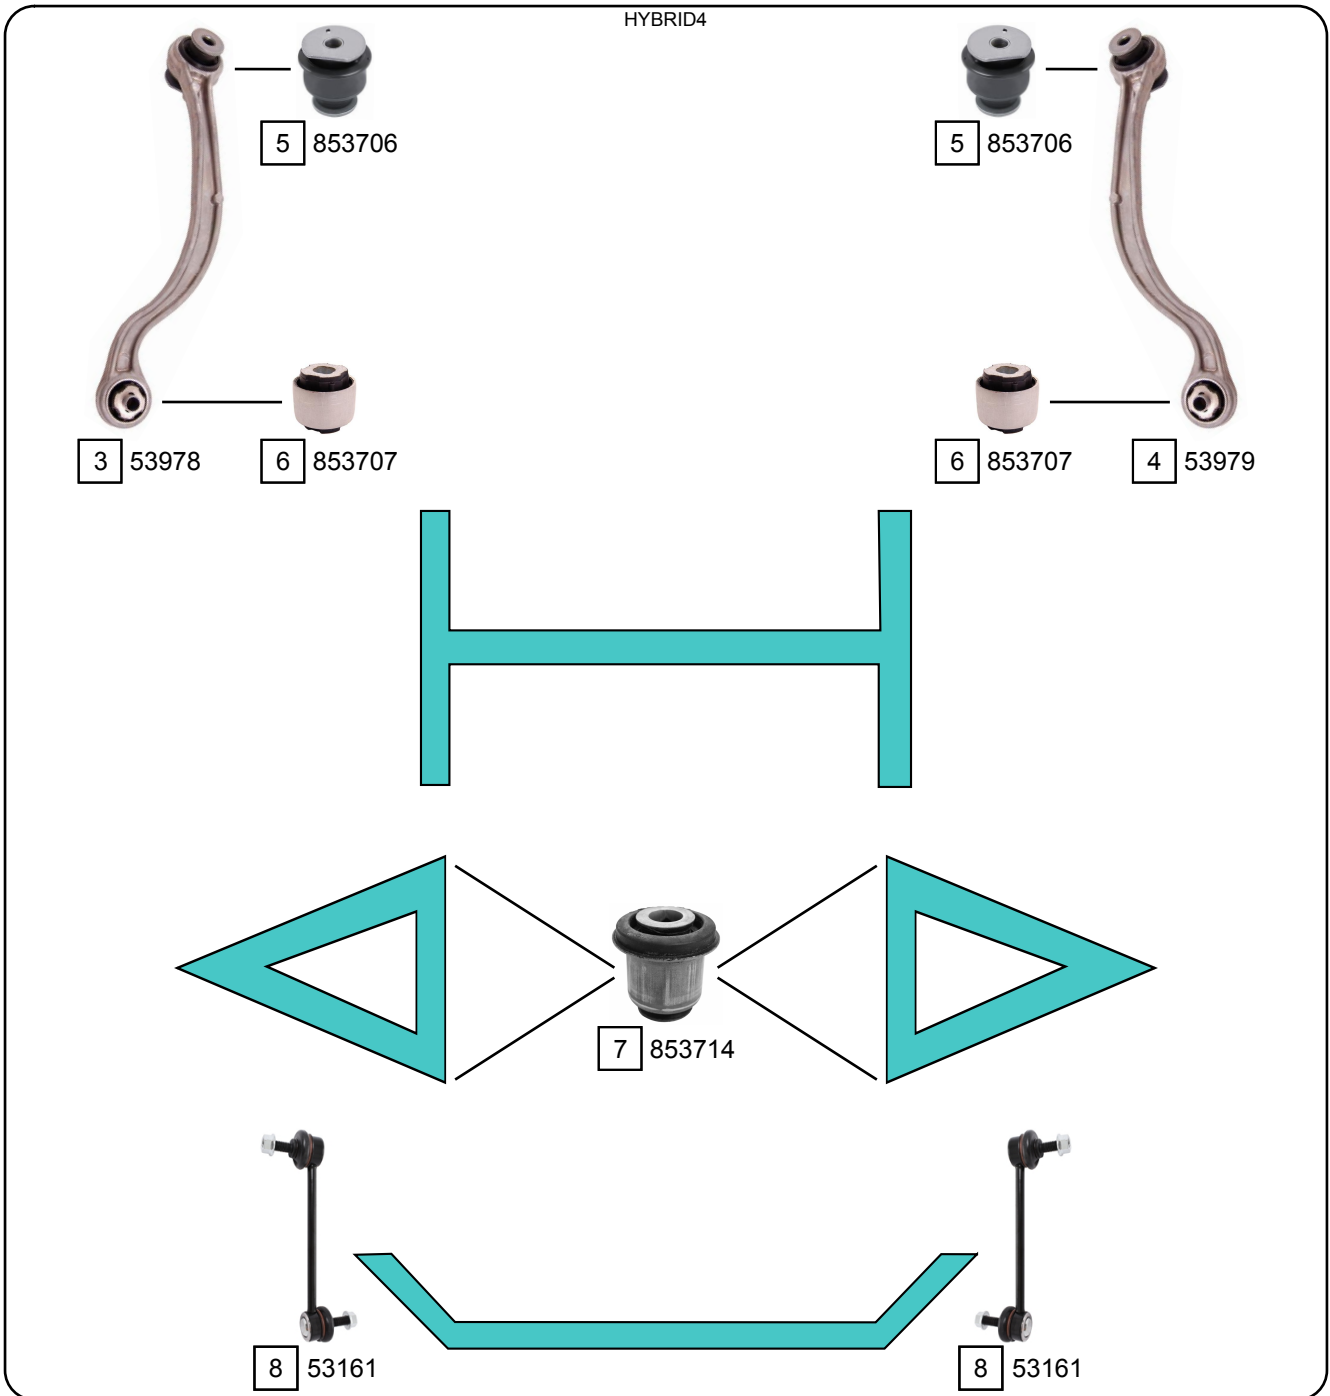

3008 I (T84)

06/2009 - 12/2016

Ref.	Sidem Ref.	Description	OE-number	Measures	Ref.	Sidem Ref.	Description	OE-number	Measures
1	853502	strut mount	5142 49	di:10.1 do	5	853706	silentblock for TCA	98 010 499 80	di:14.4 do
2	853322	mounting axle body	5131 H7	di:12.1 do	6	853707	silentblock for TCA	5131 C3	di:14.4 do
3	53978	track control arm left wobj	98 011 458 80	c: L:390	7	853714	silentblock for TCA	96 848 171 80	di:12.3 do
4	53979	track control arm right wobj	98 011 457 80	c: L:390	8	53161	stabiliser link rear axle	5178 57	L:177