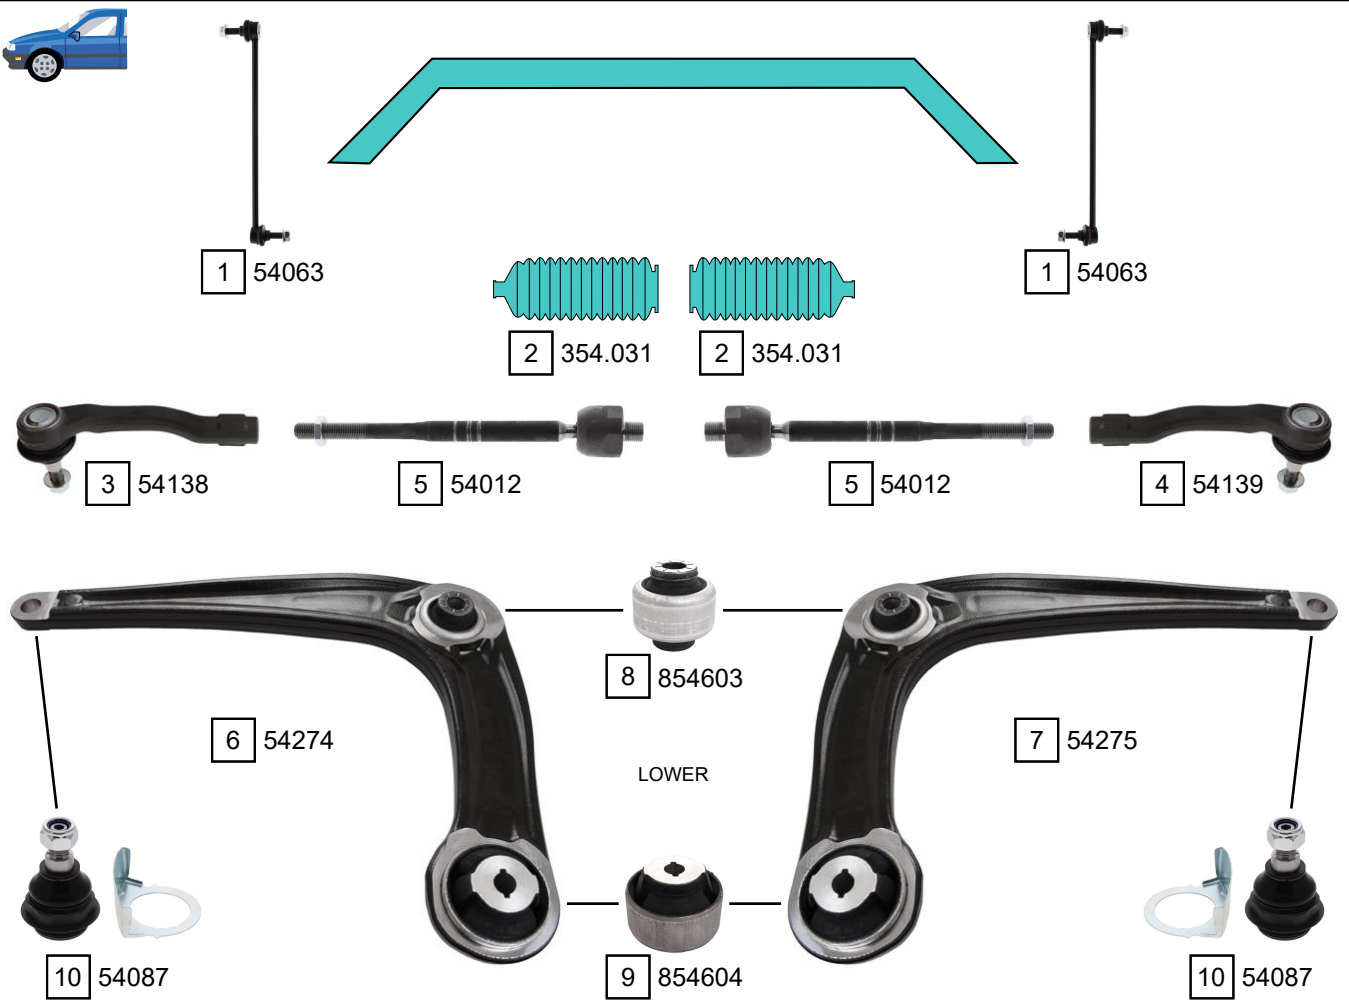

EXPERT
E-EXPERT

04/2016 ->
09/2020 ->

Ref.	Sidem Ref.	Description	OE-number	Measures	Ref.	Sidem Ref.	Description	OE-number	Measures
1	54063	stabiliser link	98 090 901 80	L:355	9	854604	silentblock for TCA	98 165 579 80	di:14.3 do:70.5
2	354.031	steering rack gaiter	98 203 403 80	D:61 d:16 L:201	10	54087	ball joint	98 345 990 80 S1	c:18.6
3	54138	tie rod end left	98 203 400 80	c:14.2 th:FM14X1.5R	11	854300	mounting axle body	98 148 540 80	di:16.4 do:73
4	54139	tie rod end right	98 203 401 80	c:14.2 th:FM14X1.5R	12	854302	mounting axle body	98 148 542 80	di:16.4 do:73
5	54012	axial joint	Part of	th:MM16X1.5R L:265	13	854301	mounting axle body	98 148 541 80	di:14.4 do:73.5
6	54274	TCA left wobj	98 168 636 80	c:18.2	14	854303	mounting axle body	98 148 543 80	di:14.4 do:73.5
7	54275	TCA right wobj	98 168 635 80	c:18.2	15	54064	stabiliser link	98 056 213 80	L:80
8	854603	silentblock for TCA	98 090 826 80	di:16.1 do:58					