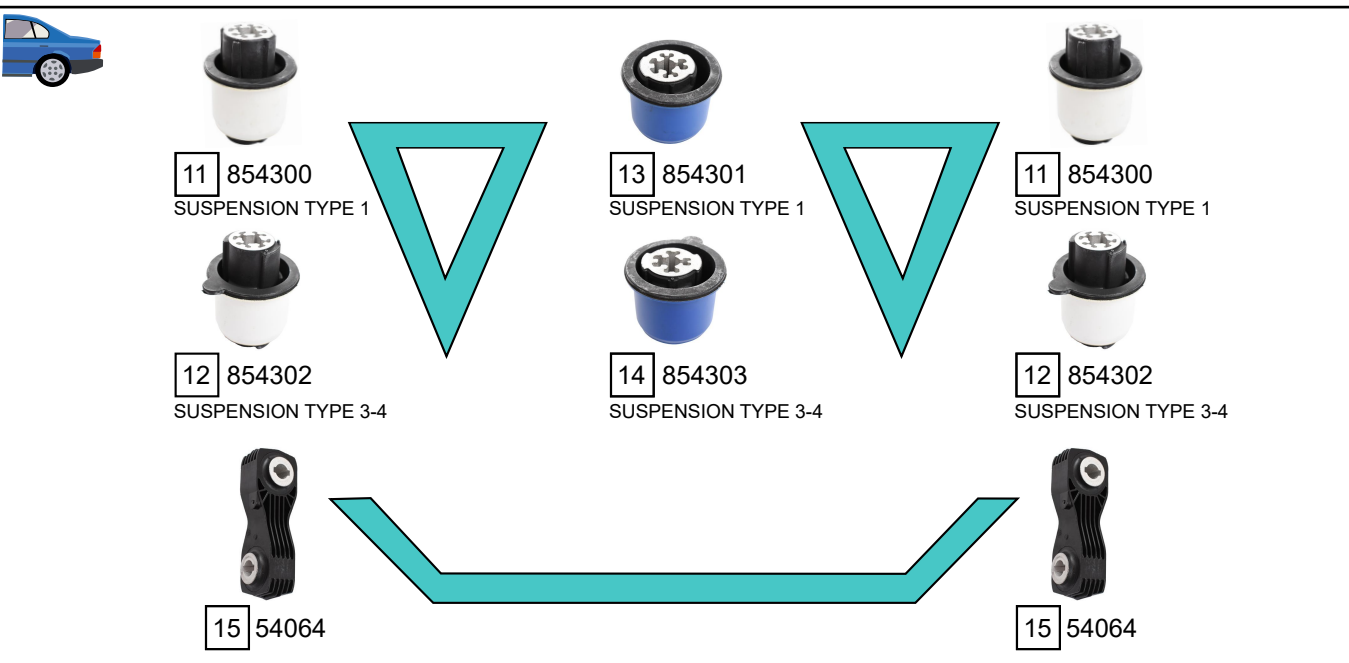

EXPERT
E-EXPERT

04/2016 ->
09/2020 ->

Ref.	Sidem Ref.	Description	OE-number	Measures	Ref.	Sidem Ref.	Description	OE-number	Measures
1	54063	stabiliser link	98 090 901 80	L:355	9	854604	silentblock for TCA	98 165 579 80	di:14.3 do:70.5
2	354.031	steering rack gaiter	98 203 403 80	D:61 d:16 L:201	10	54087	ball joint	98 345 990 80 S1	c:18.6
3	54138	tie rod end left	98 203 400 80	c:14.2 th:FM14X1.5R	11	854300	mounting axle body	98 148 540 80	di:16.4 do:73
4	54139	tie rod end right	98 203 401 80	c:14.2 th:FM14X1.5R	12	854302	mounting axle body	98 148 542 80	di:16.4 do:73
5	54012	axial joint	Part of	th:MM16X1.5R L:265	13	854301	mounting axle body	98 148 541 80	di:14.4 do:73.5
6	54274	TCA left wobj	98 168 636 80	c:18.2	14	854303	mounting axle body	98 148 543 80	di:14.4 do:73.5
7	54275	TCA right wobj	98 168 635 80	c:18.2	15	54064	stabiliser link	98 056 213 80	L:80
8	854603	silentblock for TCA	98 090 826 80	di:16.1 do:58					