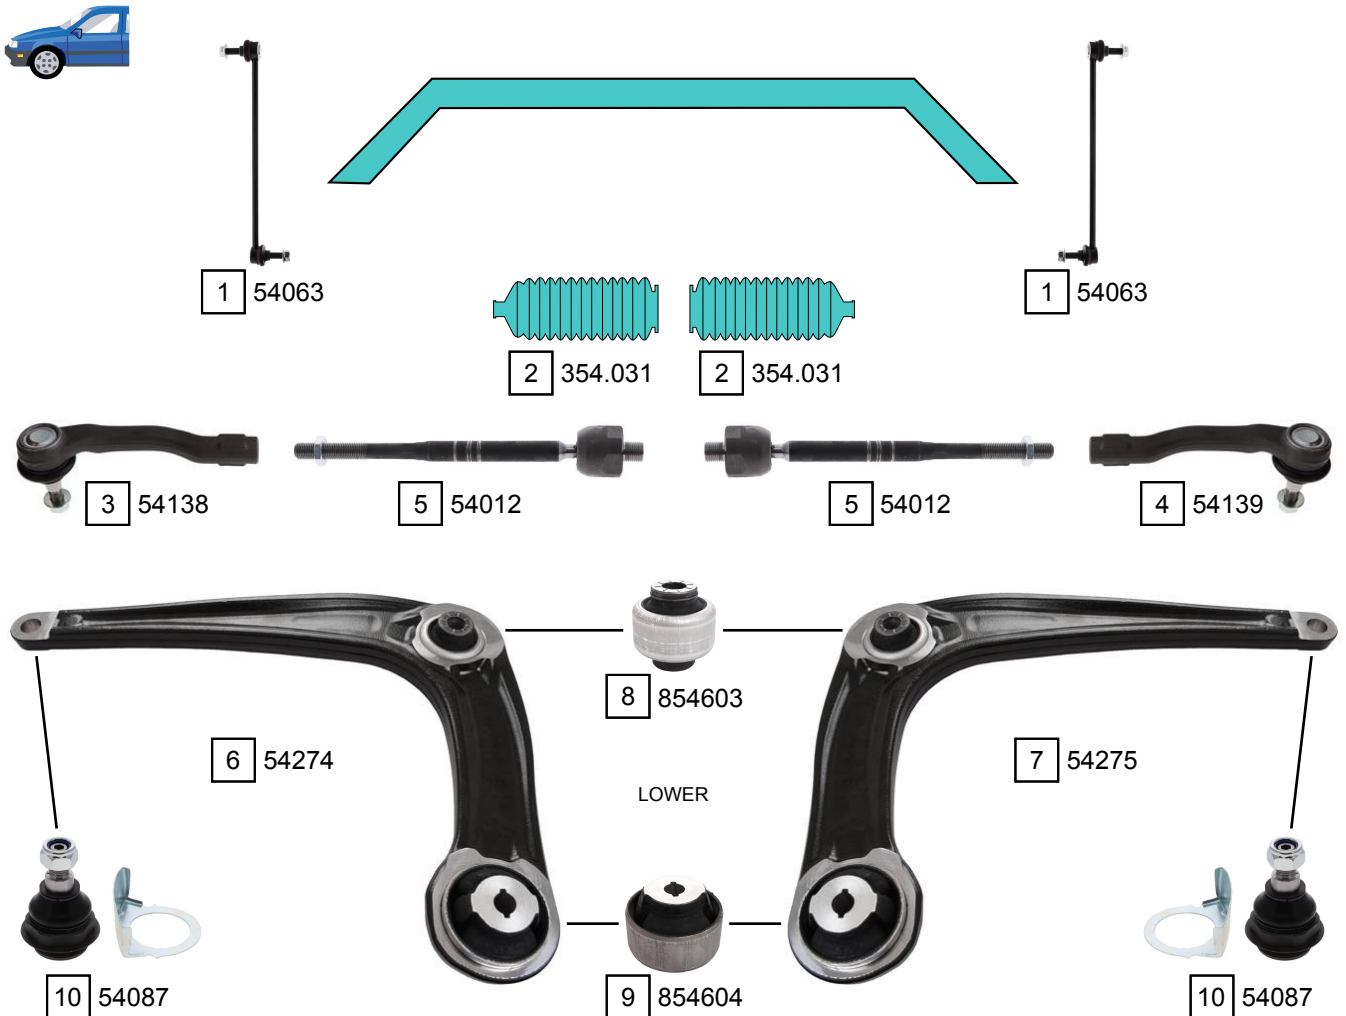

TRAVELLER

04/2016 ->

Ref.	Sidem Ref.	Description	OE-number	Measures	Ref.	Sidem Ref.	Description	OE-number	Measures
1	54063	stabiliser link	98 090 901 80	L:355	9	854604	silentblock for TCA	98 165 579 80	di:14.3 do:70.5
2	354.031	steering rack gaiter	98 203 403 80	D:61 d:16 L:201	10	54087	ball joint	98 345 990 80 S1	c:18.6
3	54138	tie rod end left	98 203 400 80	c:14.2 th:FM14X1.5R	11	854300	mounting axle body	98 148 540 80	di:16.4 do:73
4	54139	tie rod end right	98 203 401 80	c:14.2 th:FM14X1.5R	12	854302	mounting axle body	98 148 542 80	di:16.4 do:73
5	54012	axial joint	Part of	th:MM16X1.5R L:265	13	854301	mounting axle body	98 148 541 80	di:14.4 do:73.5
6	54274	TCA left wobj	98 168 636 80	c:18.2	14	854303	mounting axle body	98 148 543 80	di:14.4 do:73.5
7	54275	TCA right wobj	98 168 635 80	c:18.2	15	54064	stabiliser link	98 056 213 80	L:80
8	854603	silentblock for TCA	98 090 826 80	di:16.1 do:58					