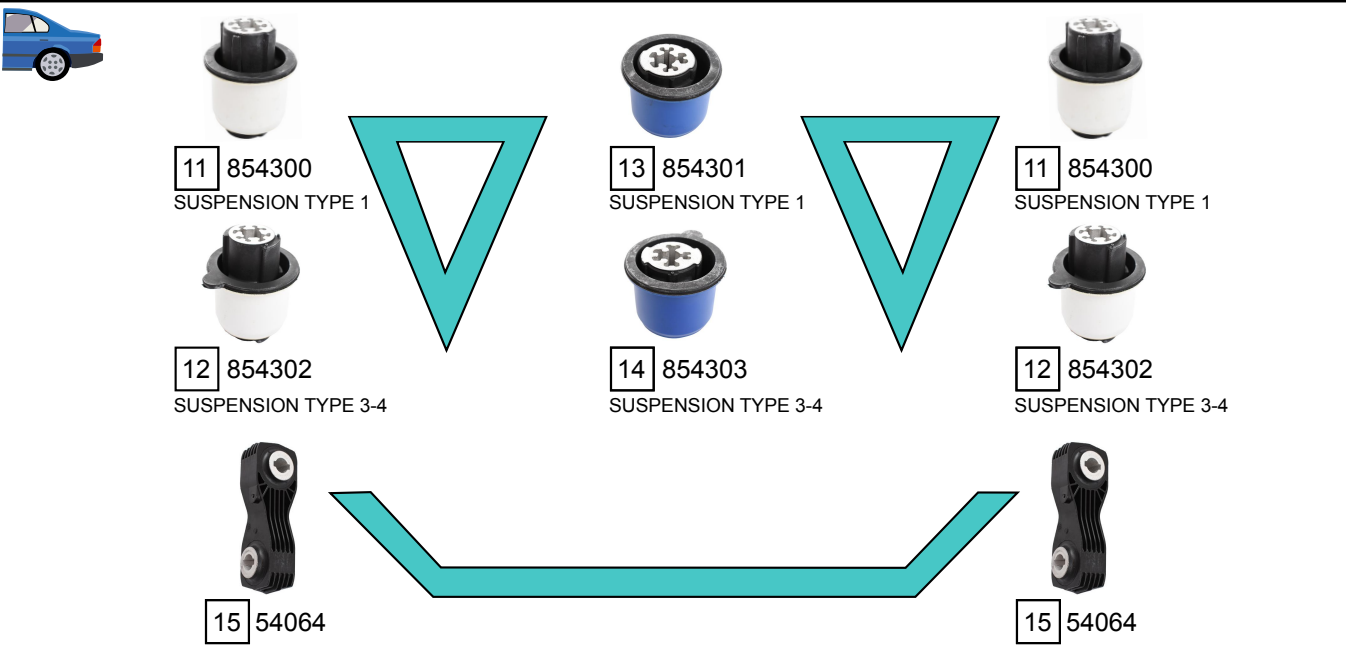

TRAVELLER

04/2016 ->

Ref.	Sidem Ref.	Description	OE-number	Measures	Ref.	Sidem Ref.	Description	OE-number	Measures
1	54063	stabiliser link	98 090 901 80	L:355	9	854604	silentblock for TCA	98 165 579 80	di:14.3 do:70.5
2	354.031	steering rack gaiter	98 203 403 80	D:61 d:16 L:201	10	54087	ball joint	98 345 990 80 S1	c:18.6
3	54138	tie rod end left	98 203 400 80	c:14.2 th:FM14X1.5R	11	854300	mounting axle body	98 148 540 80	di:16.4 do:73
4	54139	tie rod end right	98 203 401 80	c:14.2 th:FM14X1.5R	12	854302	mounting axle body	98 148 542 80	di:16.4 do:73
5	54012	axial joint	Part of	th:MM16X1.5R L:265	13	854301	mounting axle body	98 148 541 80	di:14.4 do:73.5
6	54274	TCA left wobj	98 168 636 80	c:18.2	14	854303	mounting axle body	98 148 543 80	di:14.4 do:73.5
7	54275	TCA right wobj	98 168 635 80	c:18.2	15	54064	stabiliser link	98 056 213 80	L:80
8	854603	silentblock for TCA	98 090 826 80	di:16.1 do:58					