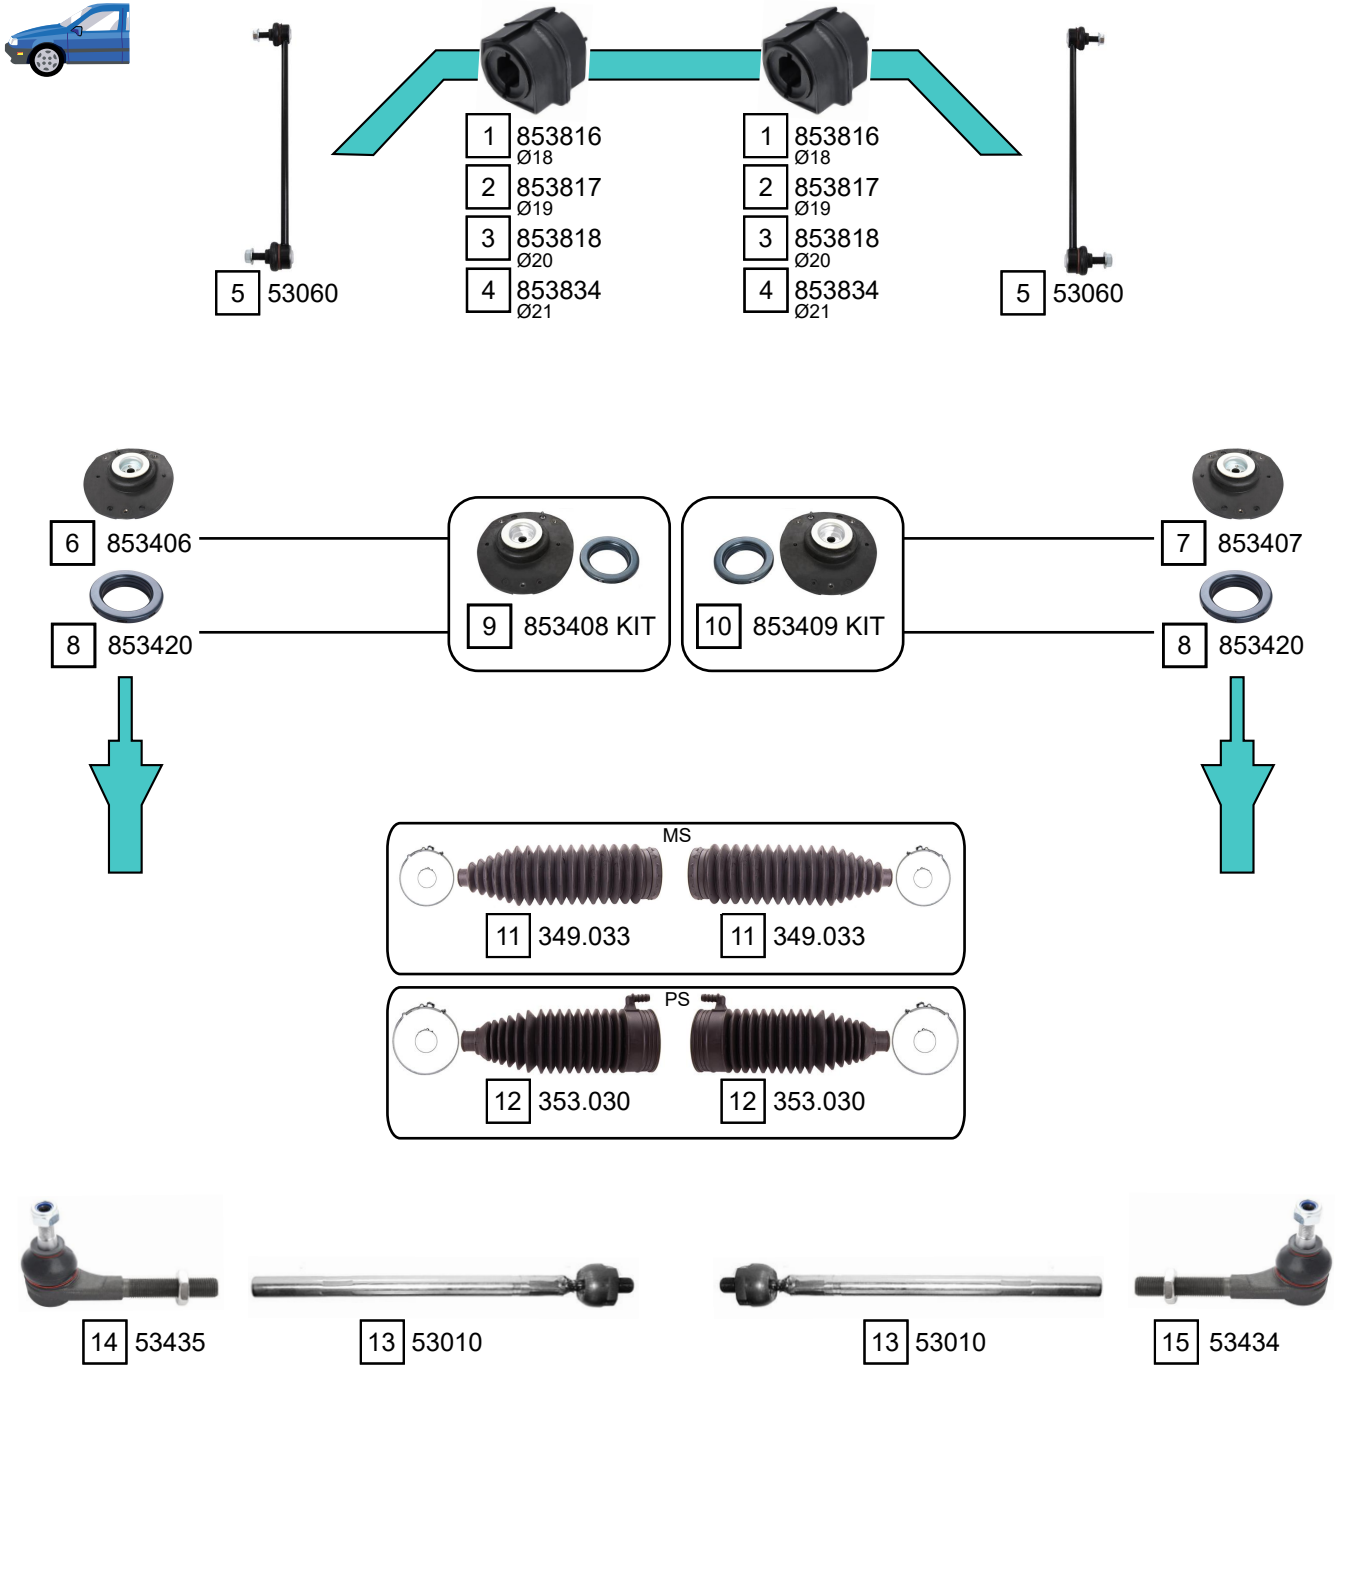

206 (2A/C)
206 SW (2E/K)
206 CC (2D)
206+ (T3E)

09/1998 - 12/2012
07/2002 ->
09/2000 - 12/2008
01/2009 - 08/2013

Ref.	Sidem Ref.	Description	OE-number	Measures	Ref.	Sidem Ref.	Description	OE-number	Measures
1	853816	stabiliser mounting	5094 81	di:17	9	853408 KIT	strut mount kit	5038 C5 S1	di:14.2 L:65
2	853817	stabiliser mounting	5094 80	di:19	10	853409 KIT	strut mount kit	5038 C6 S1	di:14 L:55
3	853818	stabiliser mounting	5094 82	di:19	11	349.033	steering rack gaiter	4066 56	D:49 d:16 L:200
4	853834	stabiliser mounting	5094 95	di:20	12	353.030	steering rack gaiter	4066 73	D:60 d:17 L:185
5	53060	stabiliser link	5087 59	L:336	13	53010	axial joint	3812 C5	th:MM14X1.5R L:300
6	853406	strut mount	5038 C5	di:14.2 do:109 L:53.5	14	53435	tie rod end	3817 42	c:12.1 th:MM14x1.5R
7	853407	strut mount	5038 C6	di:14.2 do:109 L:53	15	53434	tie rod end	3817 41	c:12.1 th:MM14x1.5R
8	853420	bearing	5035 27	di:65 do:99.5 L:20					