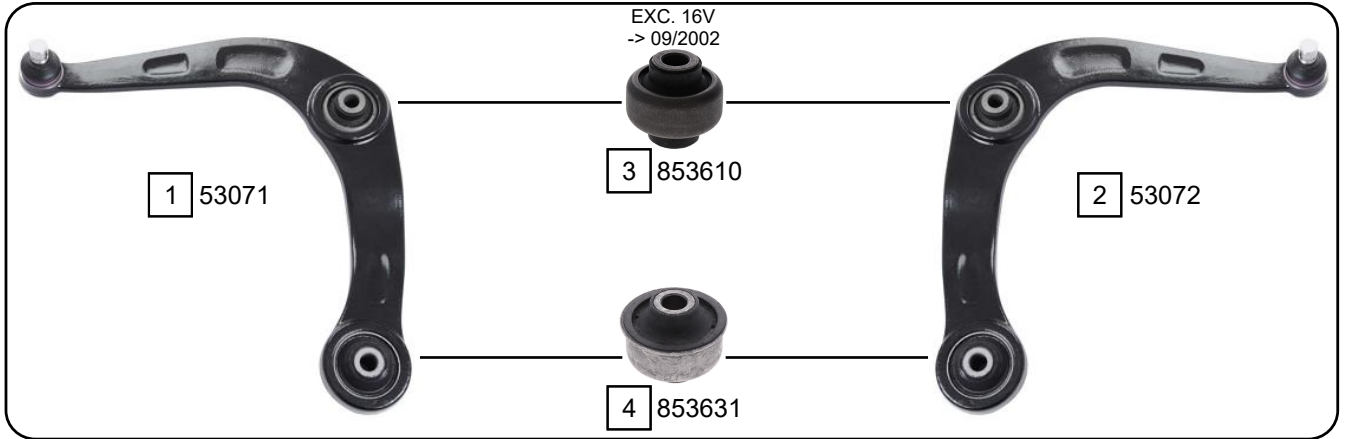

206 (2A/C)
206 SW (2E/K)
206 CC (2D)
206+ (T3E)

09/1998 - 12/2012
07/2002 ->
09/2000 - 12/2008
01/2009 - 08/2013

Ref.	Sidem Ref.	Description	OE-number	Measures	Ref.	Sidem Ref.	Description	OE-number	Measures
1	53071	TCA left wbj	3520 G8	c:18	6	53175	TCA right wbj	3521 S1	c:18
2	53072	TCA right wbj	3521 C8	c:18	7	853627	silentblock for TCA	3523 AG	di:14 do:55.3
3	853610	silentblock for TCA	3523 76	di:14.2 do:55.3	8	53176	TCA left wbj	3520 L8	c:18
4	853631	silentblock for TCA	3523 92	di:14.2 do:55.3	9	53177	TCA right wbj	3521 J0	c:18
5	53174	TCA left wbj	3520 W0	c:18					