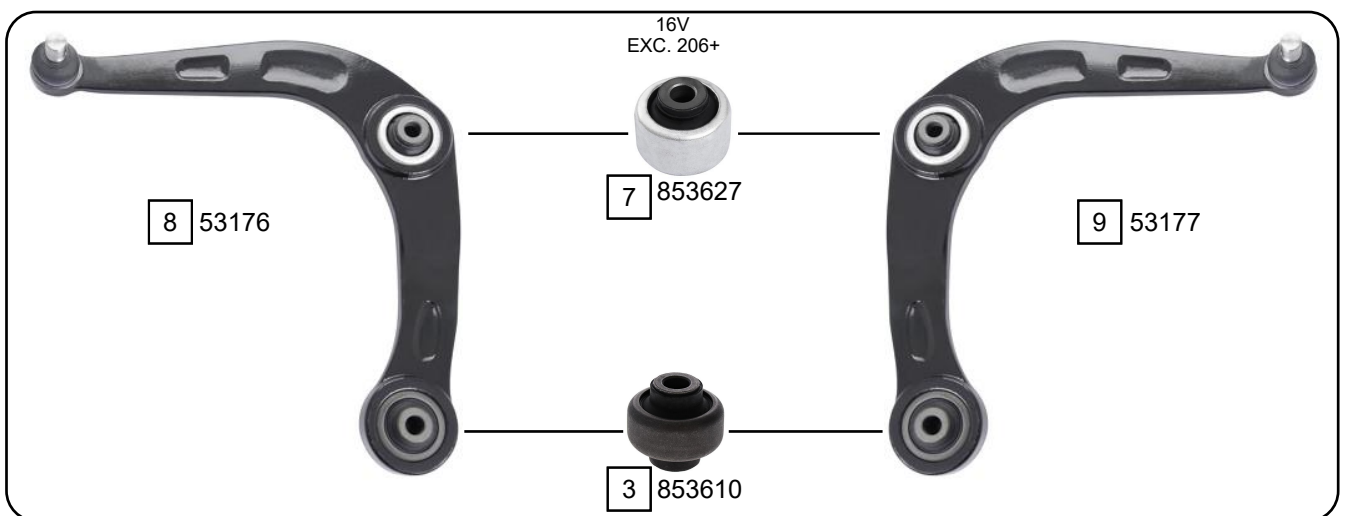

206 (2A/C)
206 SW (2E/K)
206 CC (2D)
206+ (T3E)

09/1998 - 12/2012
07/2002 ->
09/2000 - 12/2008
01/2009 - 08/2013

Ref.	Sidem Ref.	Description	OE-number	Measures	Ref.	Sidem Ref.	Description	OE-number	Measures
1	53071	TCA left wbj	3520 G8	c:18	6	53175	TCA right wbj	3521 S1	c:18
2	53072	TCA right wbj	3521 C8	c:18	7	853627	silentblock for TCA	3523 AG	di:14 do:55.3
3	853610	silentblock for TCA	3523 76	di:14.2 do:55.3	8	53176	TCA left wbj	3520 L8	c:18
4	853631	silentblock for TCA	3523 92	di:14.2 do:55.3	9	53177	TCA right wbj	3521 J0	c:18
5	53174	TCA left wbj	3520 W0	c:18					