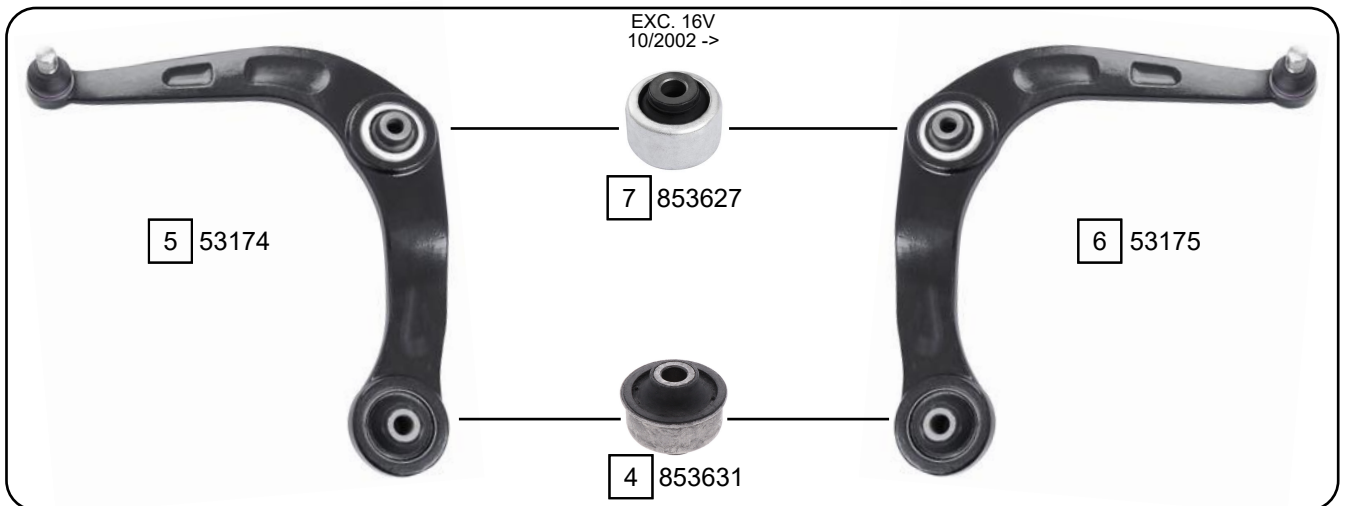

206 (2A/C)
206 SW (2E/K)
206 CC (2D)
206+ (T3E)

09/1998 - 12/2012
07/2002 ->
09/2000 - 12/2008
01/2009 - 08/2013

Ref.	Sidem Ref.	Description	OE-number	Measures	Ref.	Sidem Ref.	Description	OE-number	Measures
1	53071	TCA left wbj	3520 G8	c:18	6	53175	TCA right wbj	3521 S1	c:18
2	53072	TCA right wbj	3521 C8	c:18	7	853627	silentblock for TCA	3523 AG	di:14 do:55.3
3	853610	silentblock for TCA	3523 76	di:14.2 do:55.3	8	53176	TCA left wbj	3520 L8	c:18
4	853631	silentblock for TCA	3523 92	di:14.2 do:55.3	9	53177	TCA right wbj	3521 J0	c:18
5	53174	TCA left wbj	3520 W0	c:18					