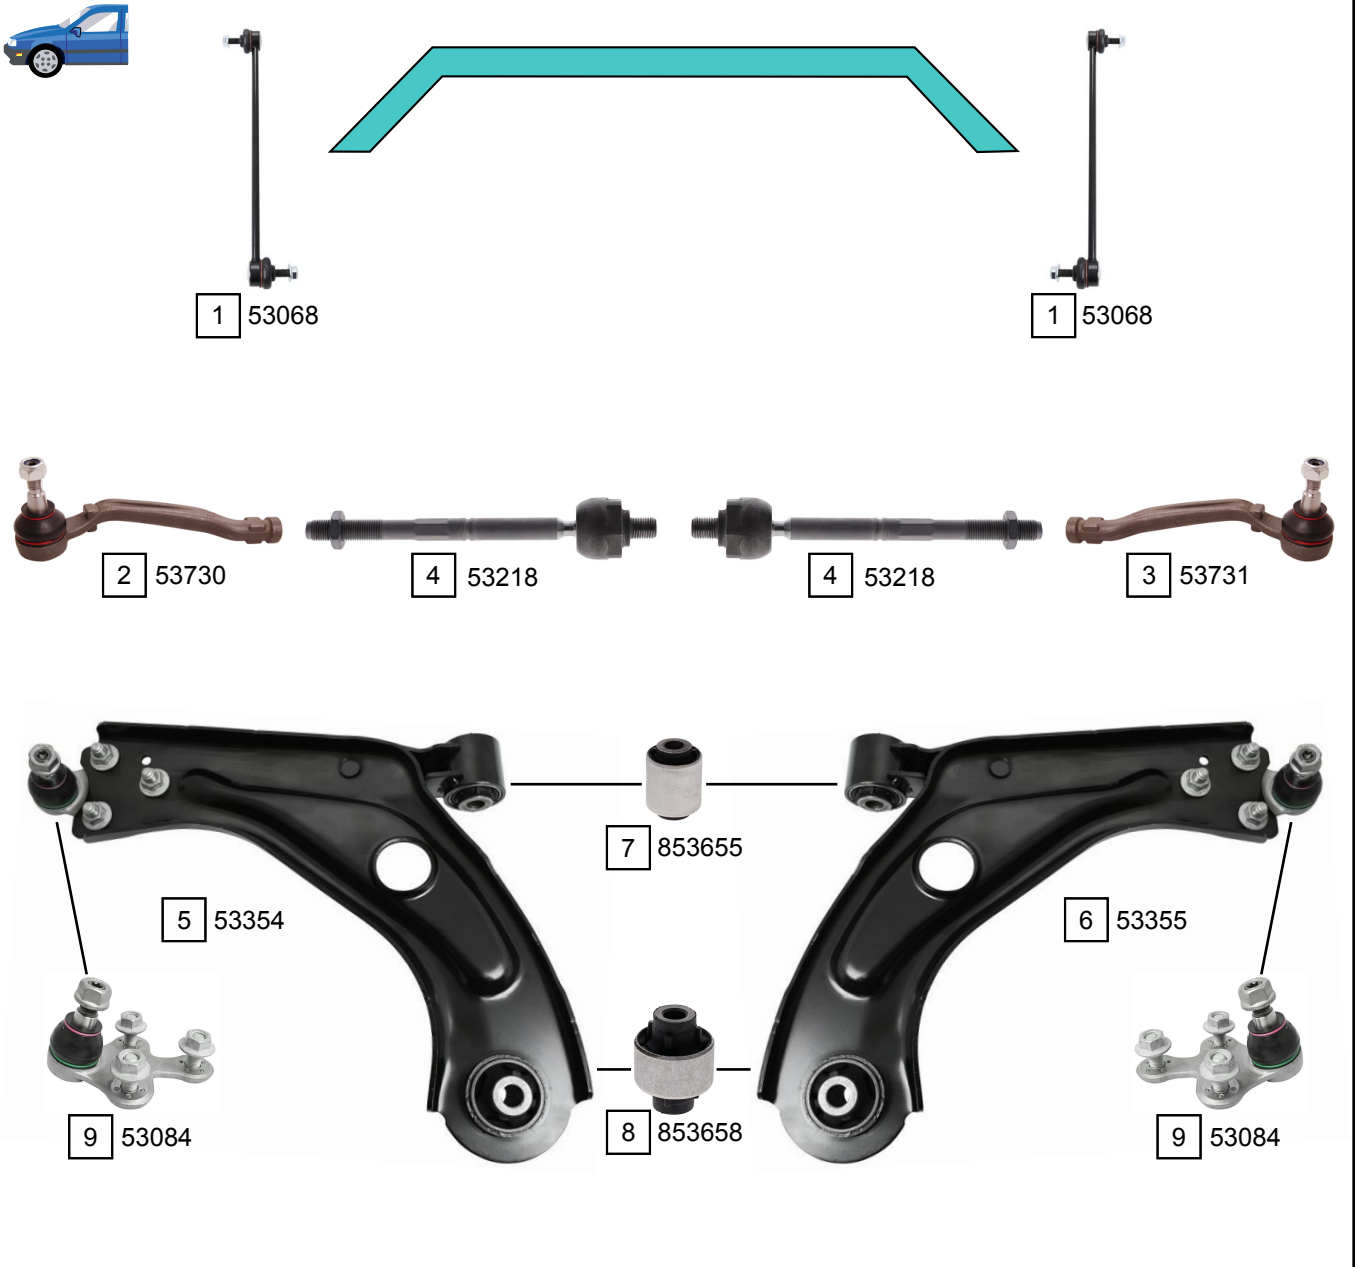

308 III (P5)
308 SW III

07/2021 ->

Ref.	Sidem Ref.	Description	OE-number	Measures	Ref.	Sidem Ref.	Description	OE-number	Measures
1	53068	stabiliser link	98 090 457 80	L:335	6	53355	track control arm right wbj	98 463 292 80 S1	c:16.6
2	53730	tie rod end left	16 108 177 80	c:14.5 th:FM14X1.5R	7	853655	silentblock for TCA	96 760 321 80	di:14.3 do:43.4
3	53731	tie rod end right	16 108 178 80	c:14.5 th:FM14X1.5R	8	853658	silentblock for TCA	98 163 803 80	di:14.2 do:50
4	53218	axial joint	16 759 574 80	th:MM14X1.5R L:208	9	53084	ball joint	98 310 882 80	c:16.6
5	53354	track control arm left wbj	98 463 297 80 S1	c:16.6	10	853321	mounting axle body	98 034 811 80	do:80