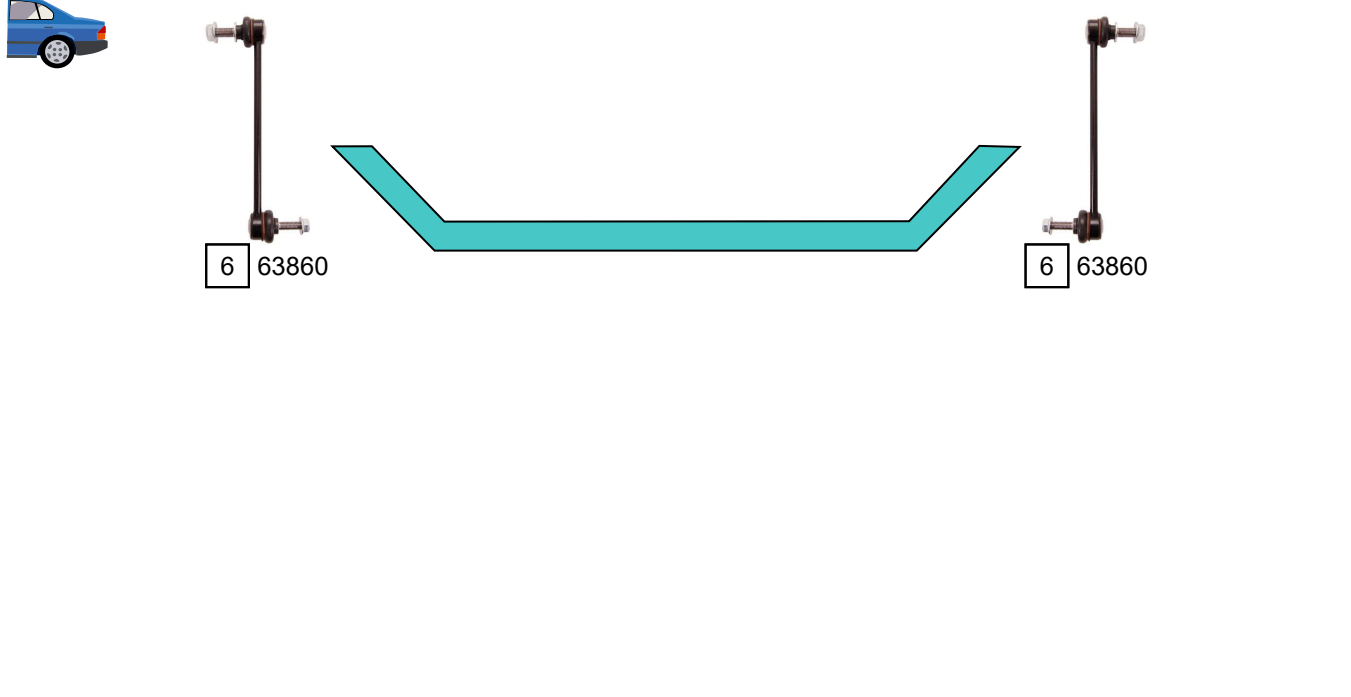

911 (991)
911 CONVERTIBLE (991)
911 TARGA (991)

12/2011 ->
03/2012 ->
05/2014 ->

| Ref. | Sidem Ref. | Description | OE-number | Measures | Ref. | Sidem Ref. | Description | OE-number | Measures |
|------|------------|-----------------------|----------------|-------------------|------|------------|-----------------|----------------|--------------------|
| 1 | 63768 | stabiliser link left | 991 343 069 02 | L:260 | 4 | 63334 | tie rod end | 991 347 131 00 | c:15 th:FM14X1.5R |
| 2 | 63769 | stabiliser link right | 991 343 070 02 | L:260 | 5 | 63711 | axial joint | 991 347 322 00 | th:MM14X1.5R L:227 |
| 3 | 363.032 | steering rack gaiter | 991 347 191 01 | D:56 d:13.5 L:184 | 6 | 63860 | stabiliser link | 991 333 071 02 | L:235 |