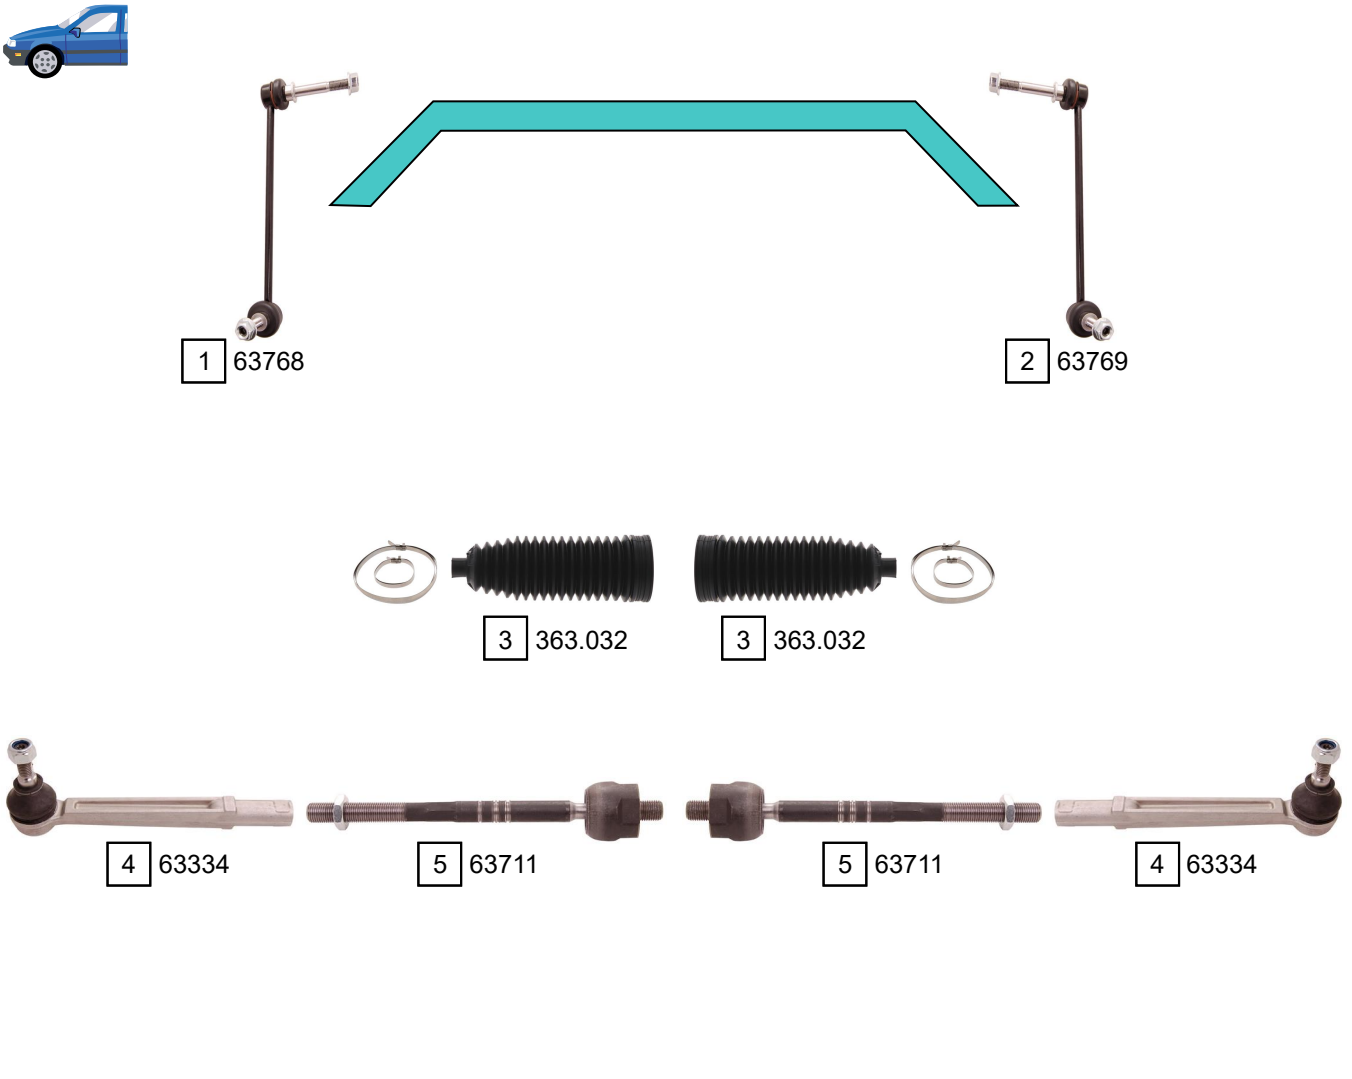

911 (991)
911 CONVERTIBLE (991)
911 TARGA (991)

12/2011 ->
03/2012 ->
05/2014 ->

Ref.	Sidem Ref.	Description	OE-number	Measures	Ref.	Sidem Ref.	Description	OE-number	Measures
1	63768	stabiliser link left	991 343 069 02	L:260	4	63334	tie rod end	991 347 131 00	c:15 th:FM14X1.5R
2	63769	stabiliser link right	991 343 070 02	L:260	5	63711	axial joint	991 347 322 00	th:MM14X1.5R L:227
3	363.032	steering rack gaiter	991 347 191 01	D:56 d:13.5 L:184	6	63860	stabiliser link	991 333 071 02	L:235