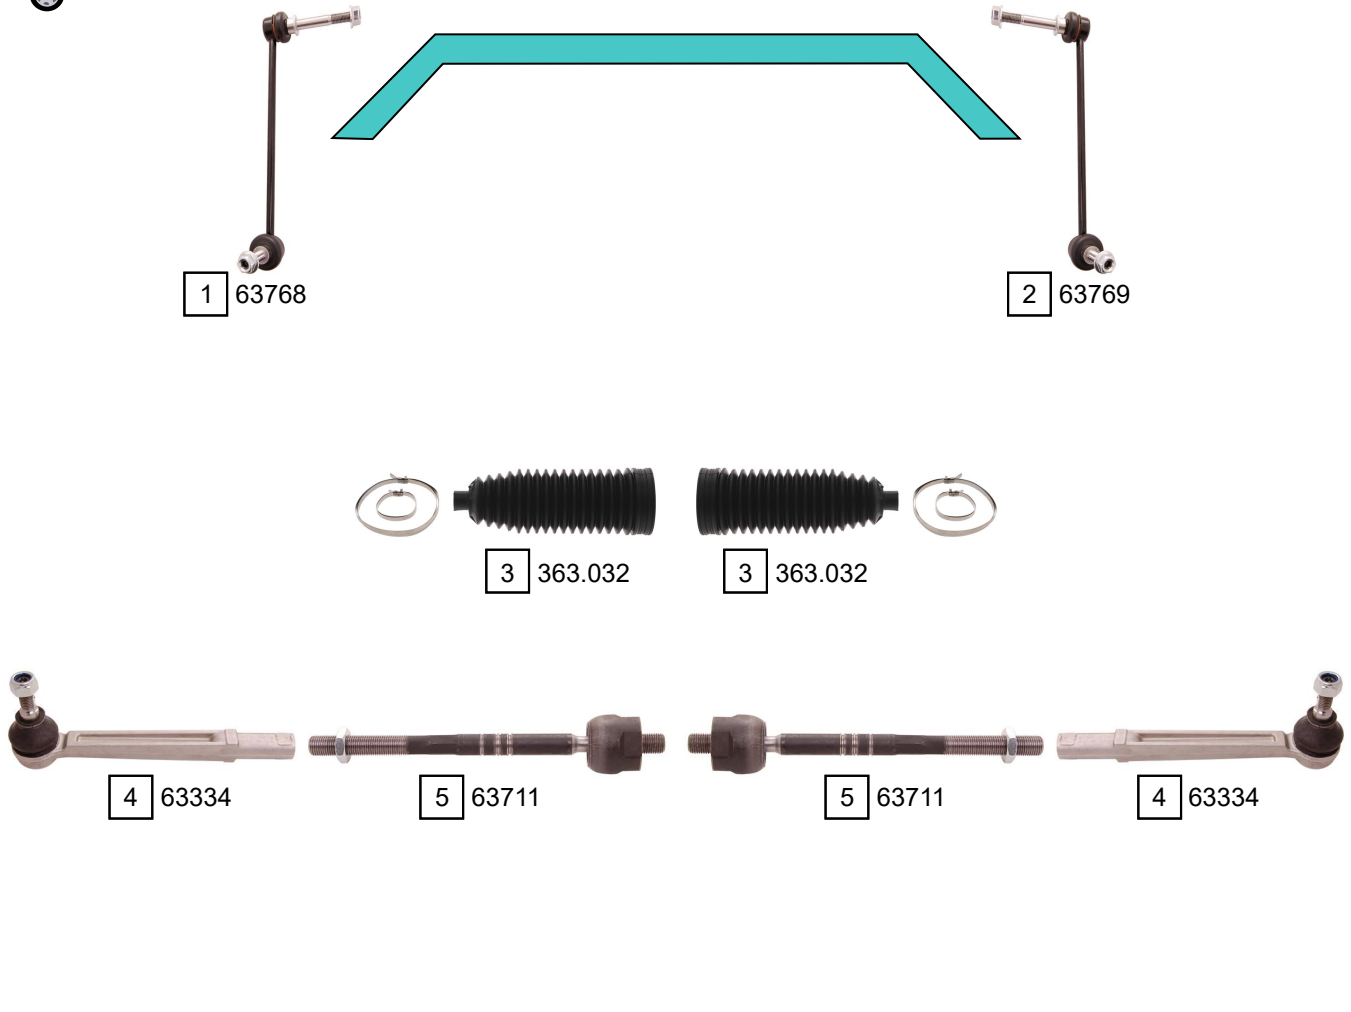

911 (991)
911 CONVERTIBLE (991)
911 TARGA (991)

12/2011 ->
03/2012 ->
05/2014 ->

| Ref. | Sidem Ref. | Description | OE-number | Measures | Ref. | Sidem Ref. | Description | OE-number | Measures |
|------|------------|-----------------------|----------------|-------------------|------|------------|-----------------|----------------|--------------------|
| 1 | 63768 | stabiliser link left | 991 343 069 02 | L:260 | 4 | 63334 | tie rod end | 991 347 131 00 | c:15 th:FM14X1.5R |
| 2 | 63769 | stabiliser link right | 991 343 070 02 | L:260 | 5 | 63711 | axial joint | 991 347 322 00 | th:MM14X1.5R L:227 |
| 3 | 363.032 | steering rack gaiter | 991 347 191 01 | D:56 d:13.5 L:184 | 6 | 63860 | stabiliser link | 991 333 071 02 | L:235 |