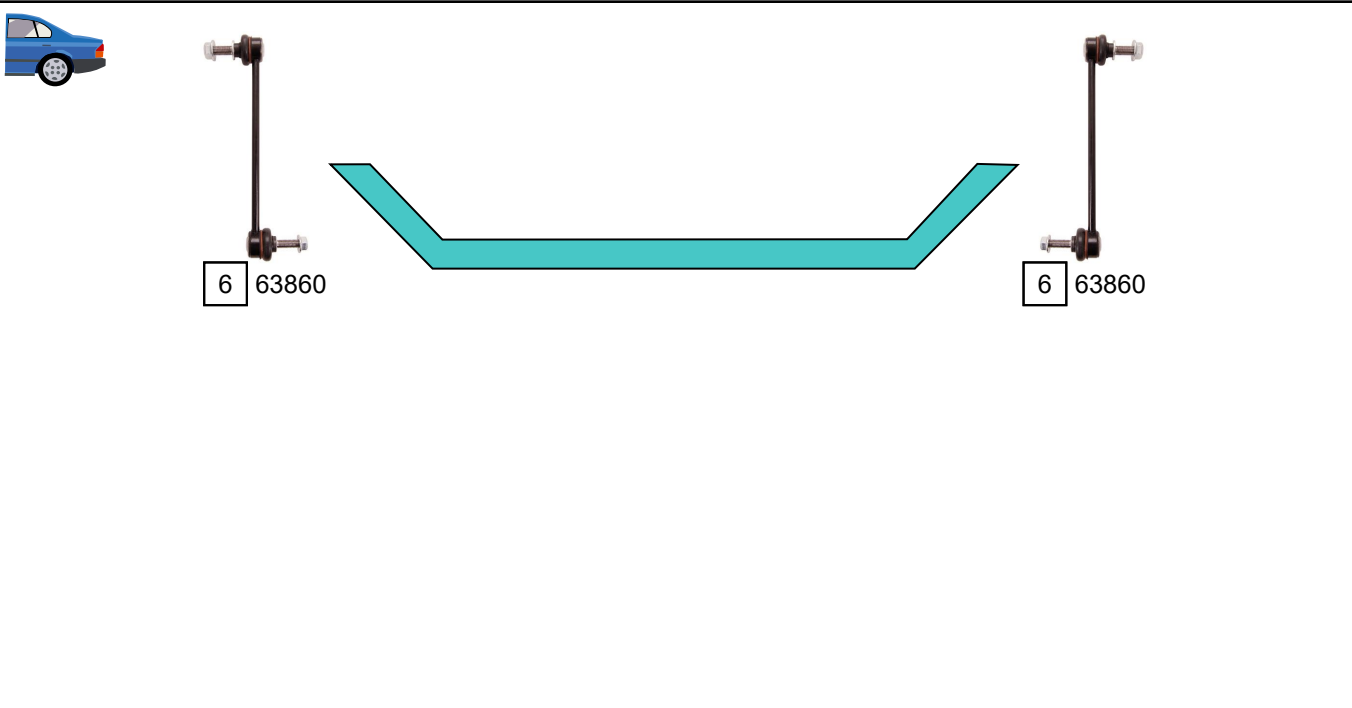

911 (991)
911 CONVERTIBLE (991)
911 TARGA (991)

12/2011 ->
03/2012 ->
05/2014 ->

Ref.	Sidem Ref.	Description	OE-number	Measures	Ref.	Sidem Ref.	Description	OE-number	Measures
1	63768	stabiliser link left	991 343 069 02	L:260	4	63334	tie rod end	991 347 131 00	c:15 th:FM14X1.5R
2	63769	stabiliser link right	991 343 070 02	L:260	5	63711	axial joint	991 347 322 00	th:MM14X1.5R L:227
3	363.032	steering rack gaiter	991 347 191 01	D:56 d:13.5 L:184	6	63860	stabiliser link	991 333 071 02	L:235