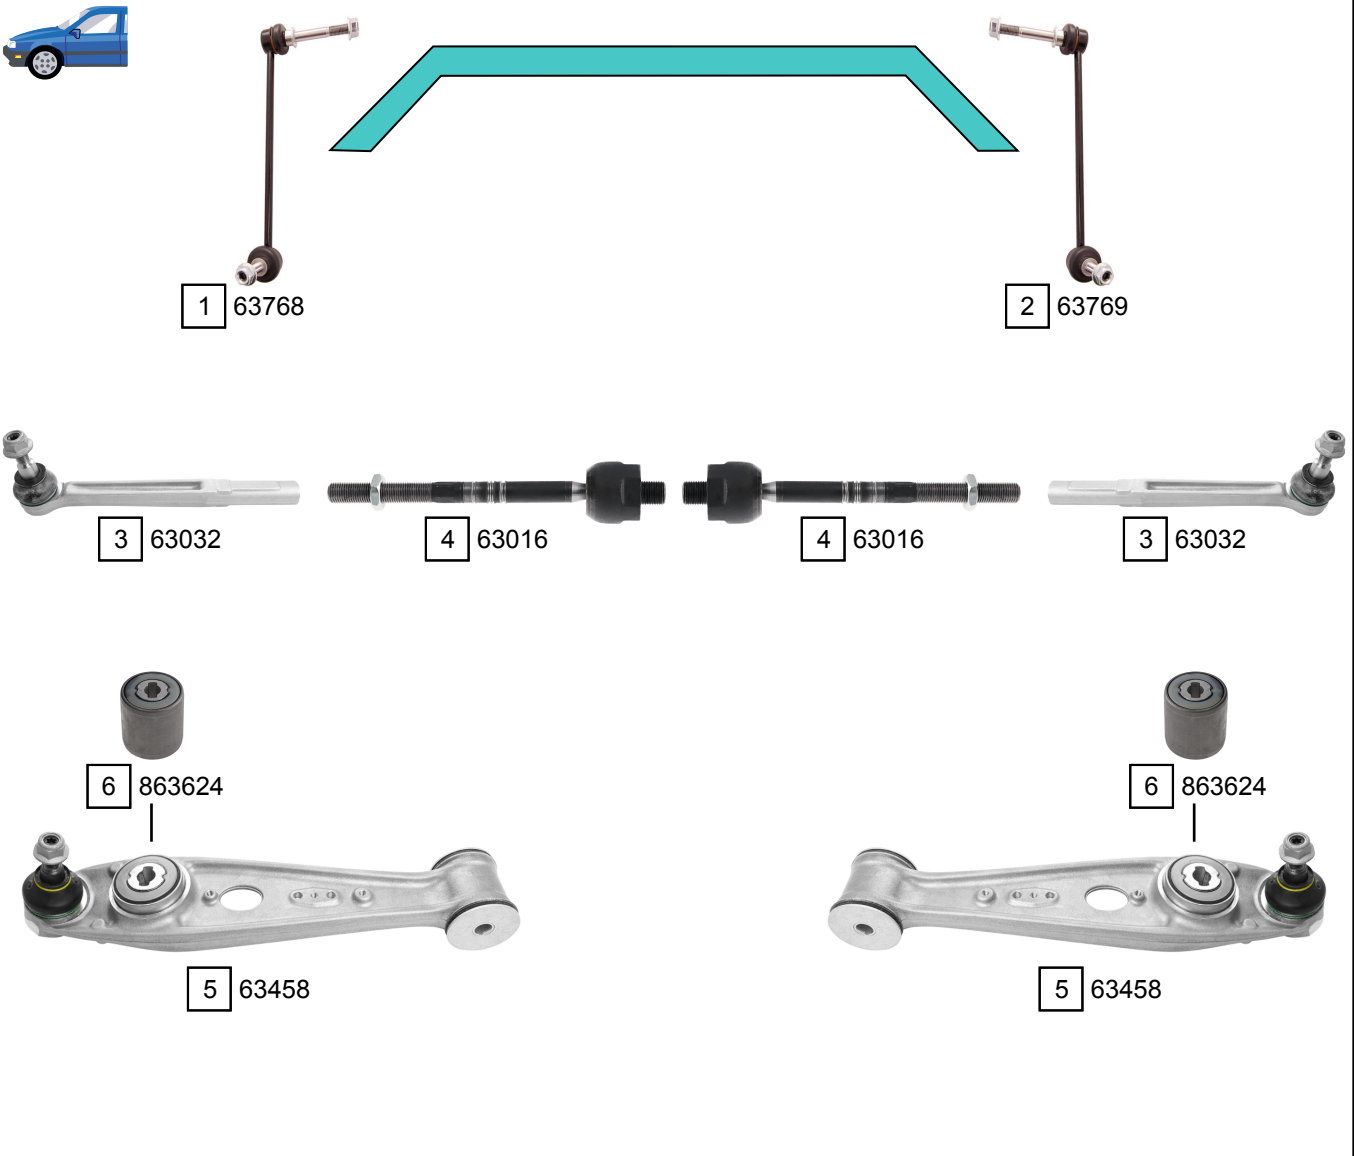

911 (992)
911 CONVERTIBLE (992)
911 TARGA (992)

11/2018 ->
01/2019 ->
05/2020 ->

Ref.	Sidem Ref.	Description	OE-number	Measures	Ref.	Sidem Ref.	Description	OE-number	Measures
1	63768	stabilizer link left	991 343 069 02	L:260	5	63458	TCA wbj	992 407 151 G	c:16.2
2	63769	stabilizer link right	991 343 070 02	L:260	6	863624	silentblock for TCA	Part of	di:14.1 do:55.2
3	63032	tie rod end	992 423 811	c:15 th:FM14X1.5R	7	63860	stabilizer link	991 333 071 02	L:235
4	63016	axial joint	992 423 810	th:MM16X1.5R L:202					