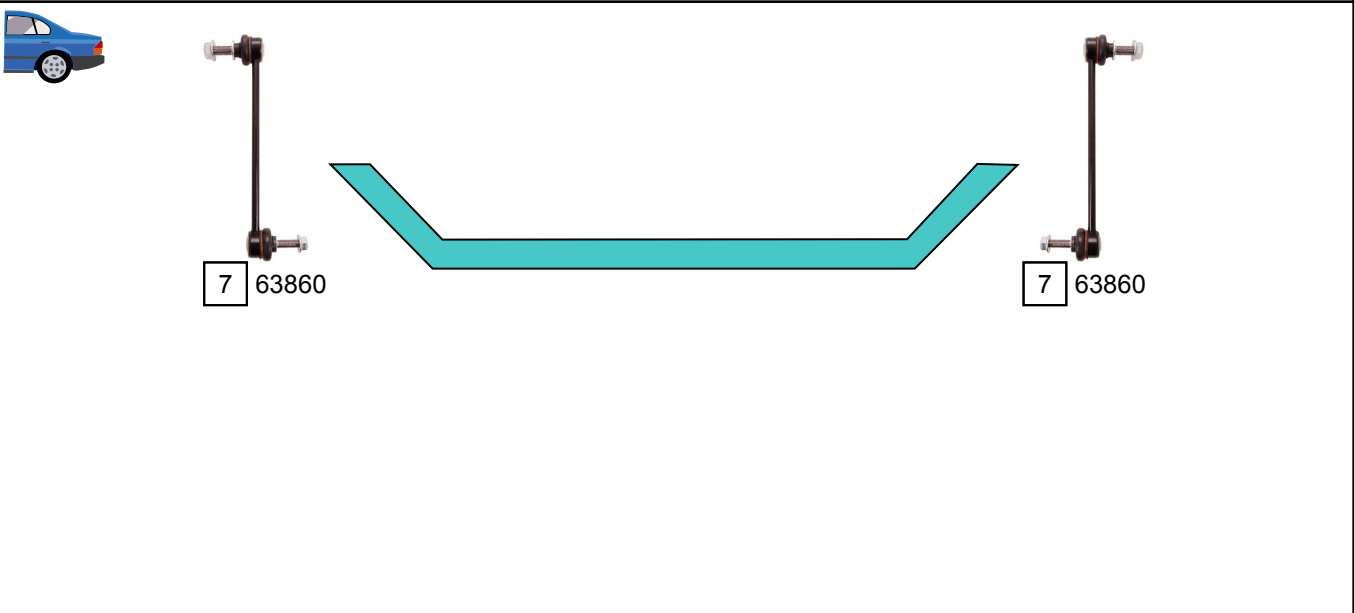

911 (992)
911 CONVERTIBLE (992)
911 TARGA (992)

11/2018 ->
01/2019 ->
05/2020 ->

Ref.	Sidem Ref.	Description	OE-number	Measures	Ref.	Sidem Ref.	Description	OE-number	Measures
1	63768	stabilizer link left	991 343 069 02	L:260	5	63458	TCA wbj	992 407 151 G	c:16.2
2	63769	stabilizer link right	991 343 070 02	L:260	6	863624	silentblock for TCA	Part of	di:14.1 do:55.2
3	63032	tie rod end	992 423 811	c:15 th:FM14X1.5R	7	63860	stabilizer link	991 333 071 02	L:235
4	63016	axial joint	992 423 810	th:MM16X1.5R L:202					