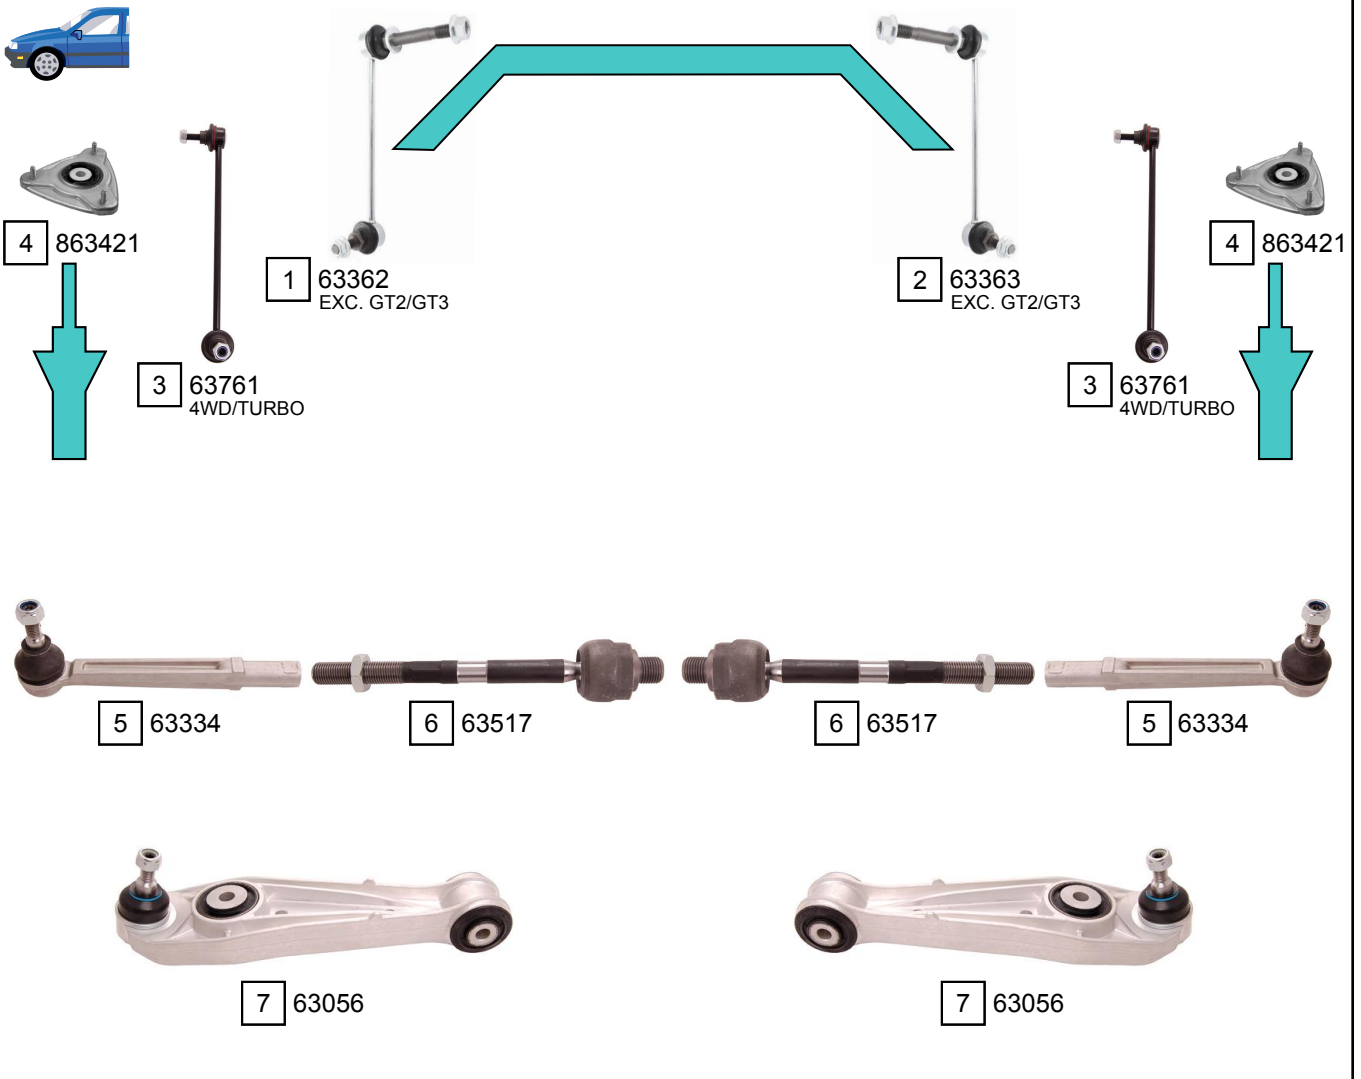

911 (996)
911 CONVERTIBLE (996)
911 TARGA (996)

09/1997 - 08/2005
12/2001 - 08/2005
12/2001 - 08/2005

Ref.	Sidem Ref.	Description	OE-number	Measures	Ref.	Sidem Ref.	Description	OE-number	Measures
1	63362	stabiliser link left	996 343 069 04	L:200	5	63334	tie rod end	991 347 131 00	c:15 th:FM14X1.5R
2	63363	stabiliser link right	996 343 070 04	L:200	6	63517	axial joint	996 347 322 03	th:MM16X1.5R L:197
3	63761	stabiliser link	996 343 073 05	L:284	7	63056	TCA	996 341 053 19	c:17
4	863421	strut mount	997 343 018 01	di:14.2 do:59 L:43.2	8	63364	stabiliser link	996 333 069 04	L:99