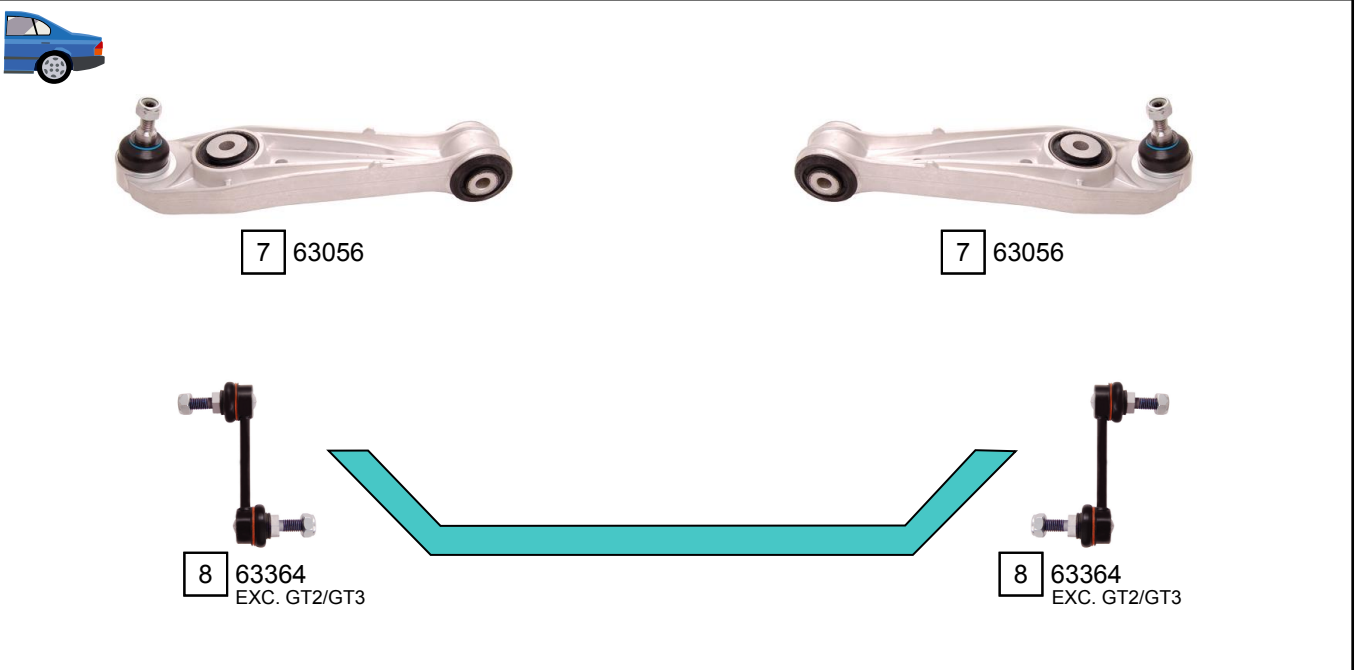

911 (996)
911 CONVERTIBLE (996)
911 TARGA (996)

09/1997 - 08/2005
12/2001 - 08/2005
12/2001 - 08/2005

Ref.	Sidem Ref.	Description	OE-number	Measures	Ref.	Sidem Ref.	Description	OE-number	Measures
1	63362	stabiliser link left	996 343 069 04	L:200	5	63334	tie rod end	991 347 131 00	c:15 th:FM14X1.5R
2	63363	stabiliser link right	996 343 070 04	L:200	6	63517	axial joint	996 347 322 03	th:MM16X1.5R L:197
3	63761	stabiliser link	996 343 073 05	L:284	7	63056	TCA	996 341 053 19	c:17
4	863421	strut mount	997 343 018 01	di:14.2 do:59 L:43.2	8	63364	stabiliser link	996 333 069 04	L:99