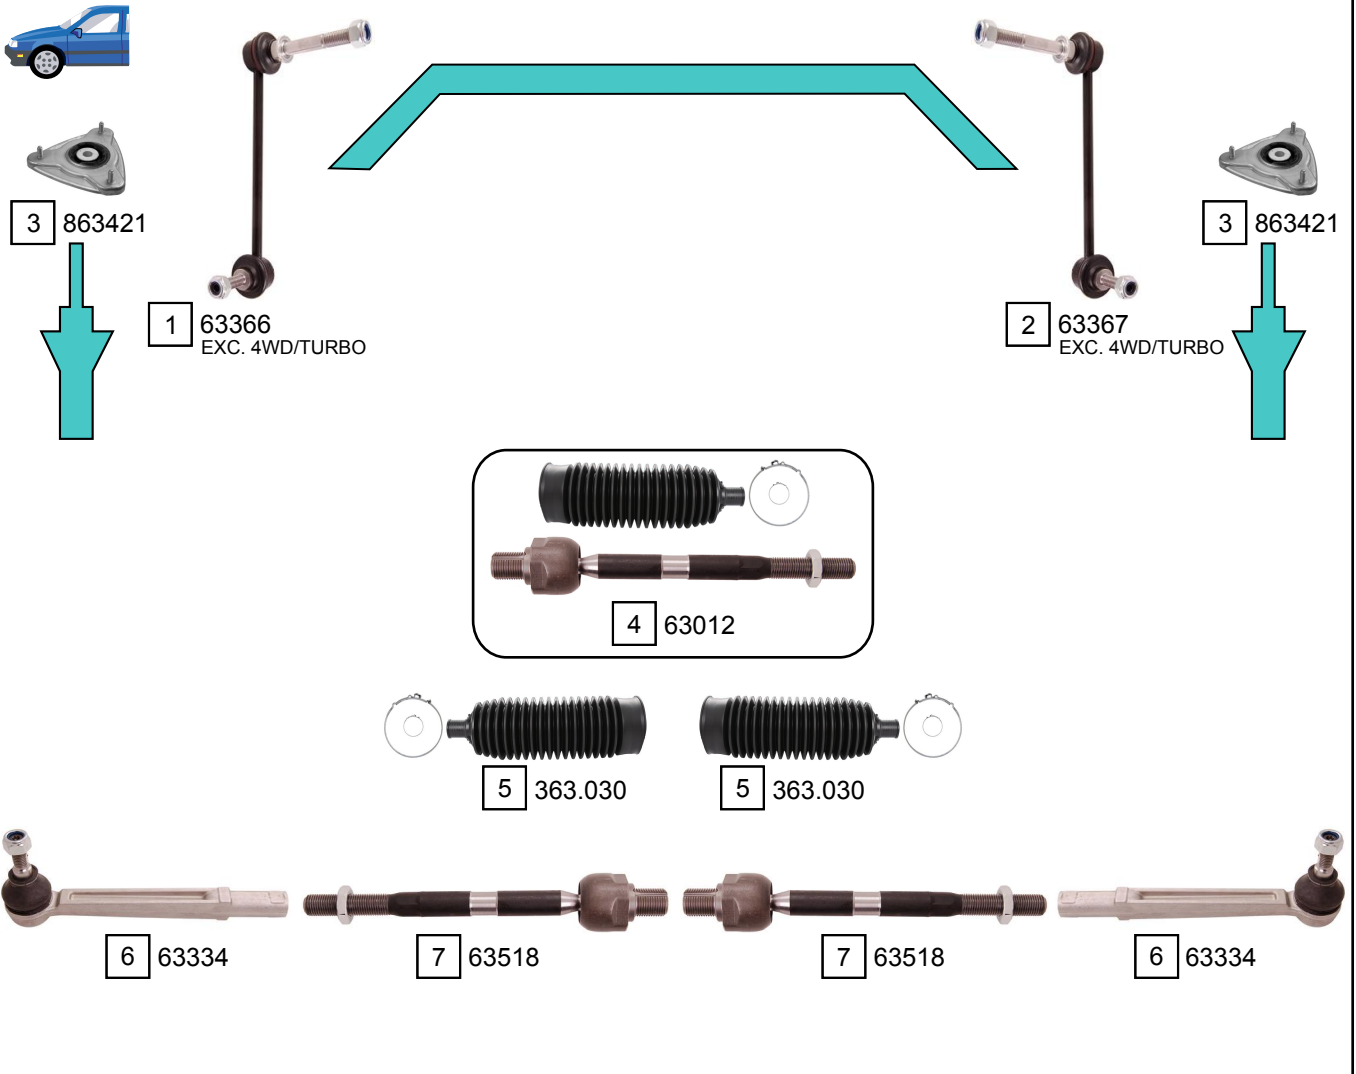

07/2004 - 06/2012
04/2005 - 12/2012
07/2006 - 12/2012

911 (997)
911 CONVERTIBLE (997)
911 TARGA (997)

Ref.	Sidem Ref.	Description	OE-number	Measures	Ref.	Sidem Ref.	Description	OE-number	Measures
1	63366	stabiliser link left	997 343 069 04	L:200	6	63334	tie rod end	991 347 131 00	c:15 th:FM14X1.5R
2	63367	stabiliser link right	997 343 070 04	L:200	7	63518	axial joint	997 347 322 01	th:MM18X1.5R L:213
3	863421	strut mount	997 343 018 01	di:14.2 do:59 L:43.2	8	63368	stabiliser link left	997 333 069 06	L:85
4	63012	axial joint kit	997 347 322 01 S1	D:51 th:MM14X1.5R	9	63369	stabiliser link right	997 333 070 06	L:85
5	363.030	steering rack gaiter	997 347 191 00	D:51 d:14.5 L:163					