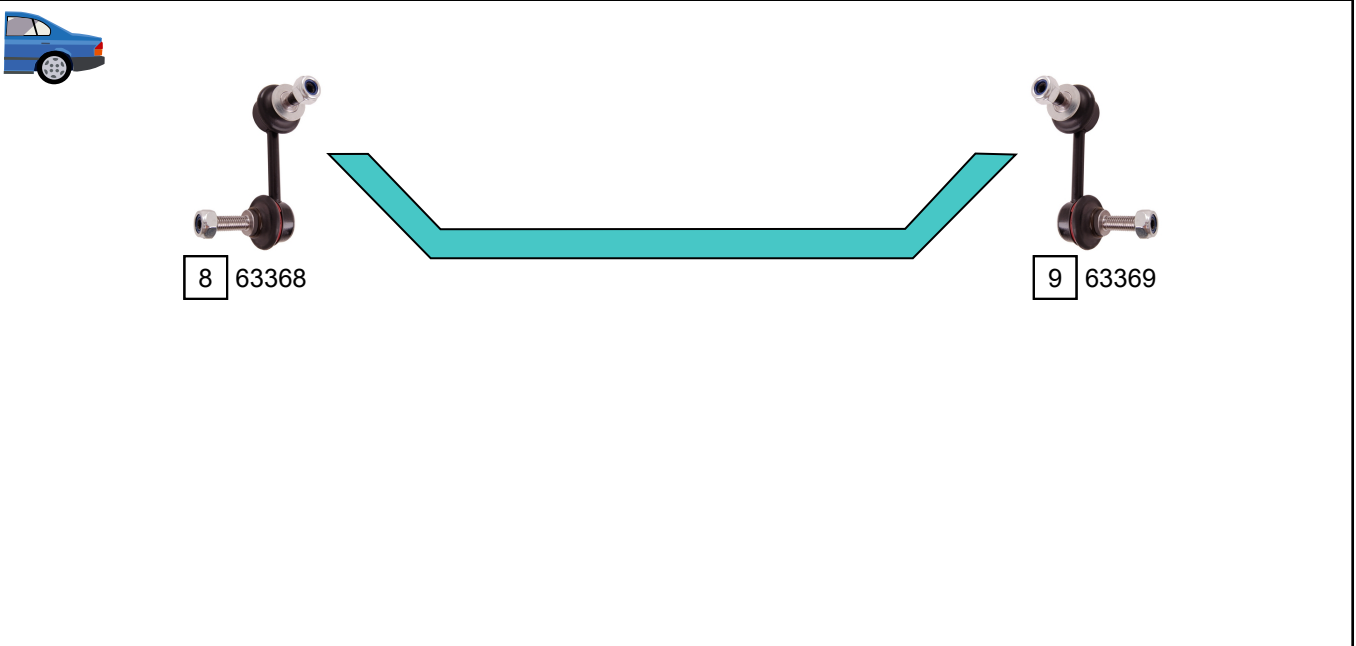

07/2004 - 06/2012
04/2005 - 12/2012
07/2006 - 12/2012

911 (997)
911 CONVERTIBLE (997)
911 TARGA (997)

Ref.	Sidem Ref.	Description	OE-number	Measures	Ref.	Sidem Ref.	Description	OE-number	Measures
1	63366	stabiliser link left	997 343 069 04	L:200	6	63334	tie rod end	991 347 131 00	c:15 th:FM14X1.5R
2	63367	stabiliser link right	997 343 070 04	L:200	7	63518	axial joint	997 347 322 01	th:MM18X1.5R L:213
3	863421	strut mount	997 343 018 01	di:14.2 do:59 L:43.2	8	63368	stabiliser link left	997 333 069 06	L:85
4	63012	axial joint kit	997 347 322 01 S1	D:51 th:MM14X1.5R	9	63369	stabiliser link right	997 333 070 06	L:85
5	363.030	steering rack gaiter	997 347 191 00	D:51 d:14.5 L:163					