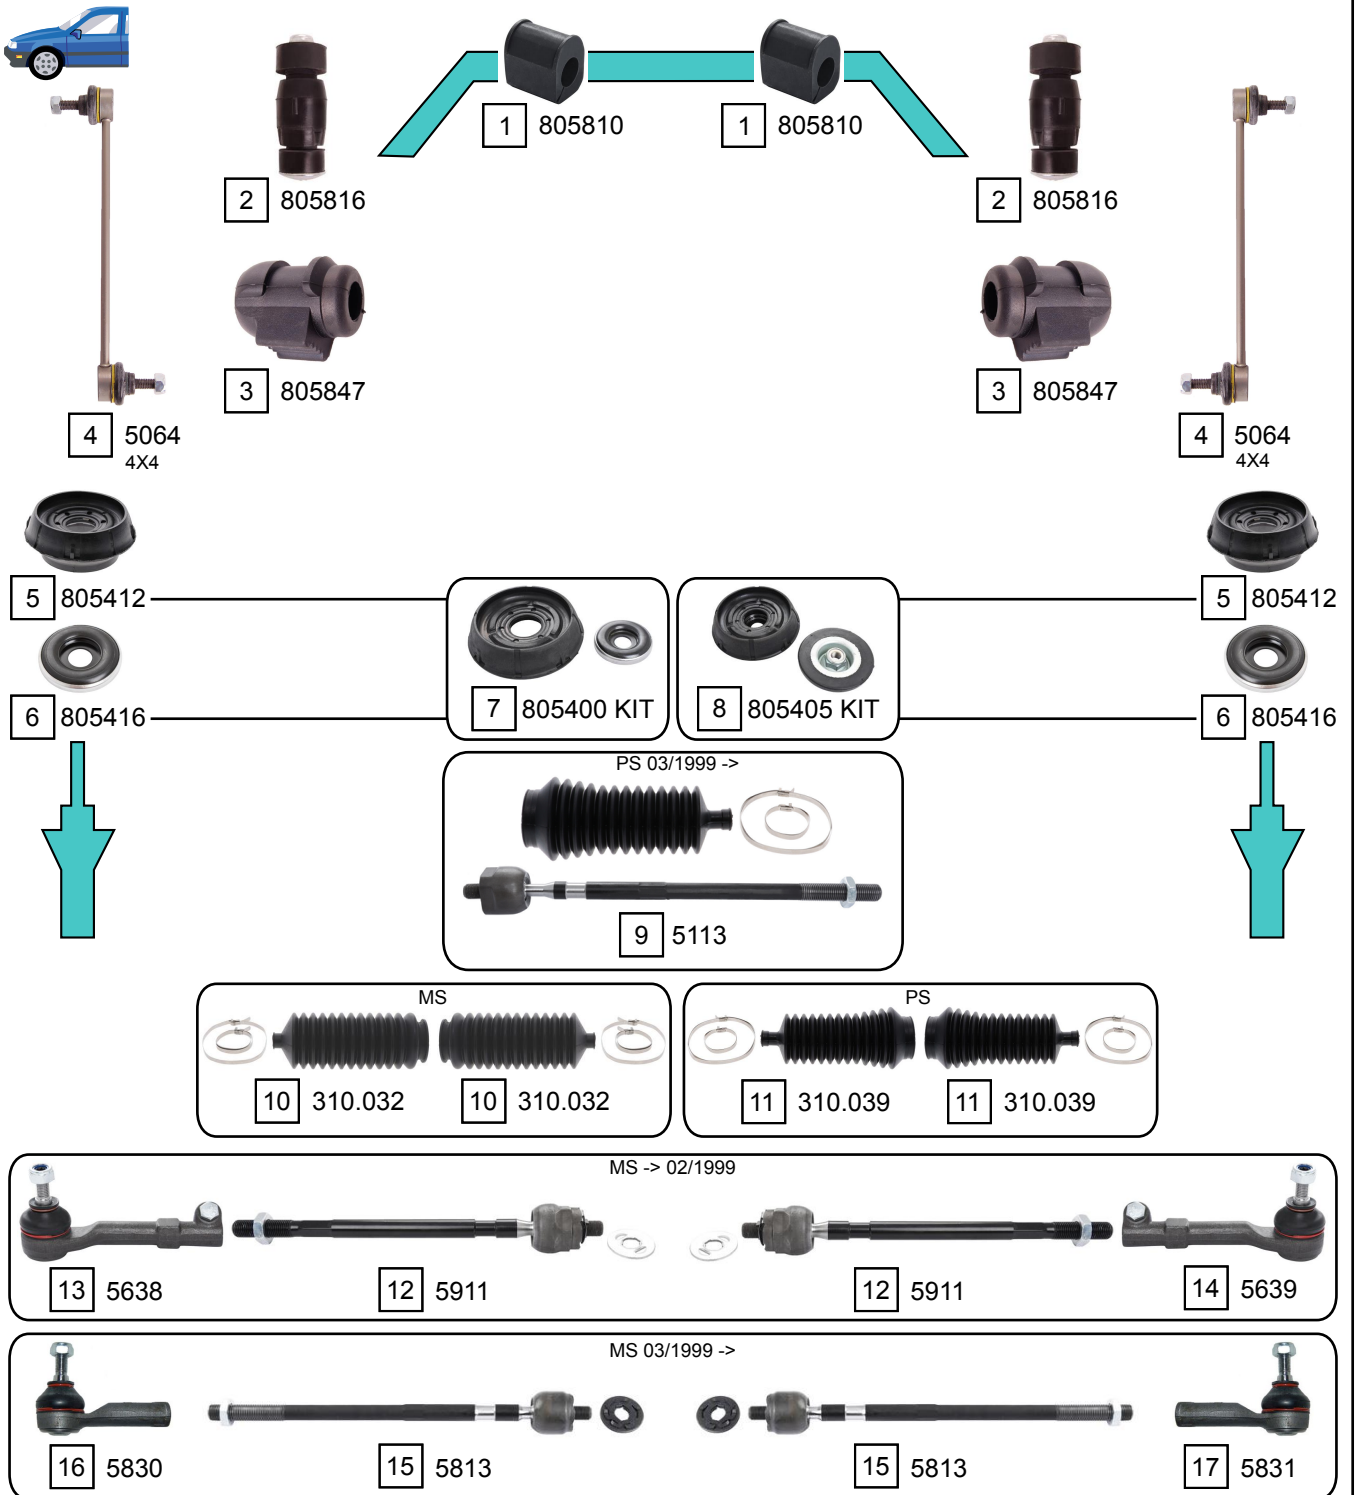

KANGOO I (KC0/1\_)  
KANGOO I EXPRESS (FC0/1\_)  
KANGOO I RAPID (FC0/1\_)

06/1997 - 01/2008

Ref.	Sidem Ref.	Description	OE-number	Measures	Ref.	Sidem Ref.	Description	OE-number	Measures
1	805810	stabiliser mounting	77 00 785 788	di:21.5	10	310.032	steering rack gaiter	77 00 781 097	D:30 d:10 L:158
2	805816	stabiliser link	77 00 799 404	L:75	11	310.039	steering rack gaiter	77 01 469 496	D:39 d:9 L:168
3	805847	stabiliser link	77 00 314 855	L:60	12	5911	axial joint	Part of	th:MM12X1R L:266
4	5064	stabiliser link	77 00 437 136	L:257	13	5638	tie rod end left	77 01 470 765	c:12 th:FM14x1.5R
5	805412	strut mount	77 00 829 529	di:27.5 do:104.5 L:43	14	5639	tie rod end right	77 01 470 766	c:12 th:FM14x1.5R
6	805416	bearing	82 00 651 172	di:16.2 do:56 L:9	15	5813	axial joint	77 01 472 113	th:MM12X1R L:303
7	805400 KIT	strut mount kit	77 00 829 529 S2	di:16.2 do:104 L:43	16	5830	tie rod end left	77 01 475 842	c:12 th:FM14X1.5R
8	805405 KIT	strut mount kit	54 3A 003 00R	di:16.3 do:104.8 L:55	17	5831	tie rod end right	77 01 475 843	c:12 th:FM14x1.5R
9	5113	axial joint kit	77 01 472 120	D:39 th:MM14x1.5R					