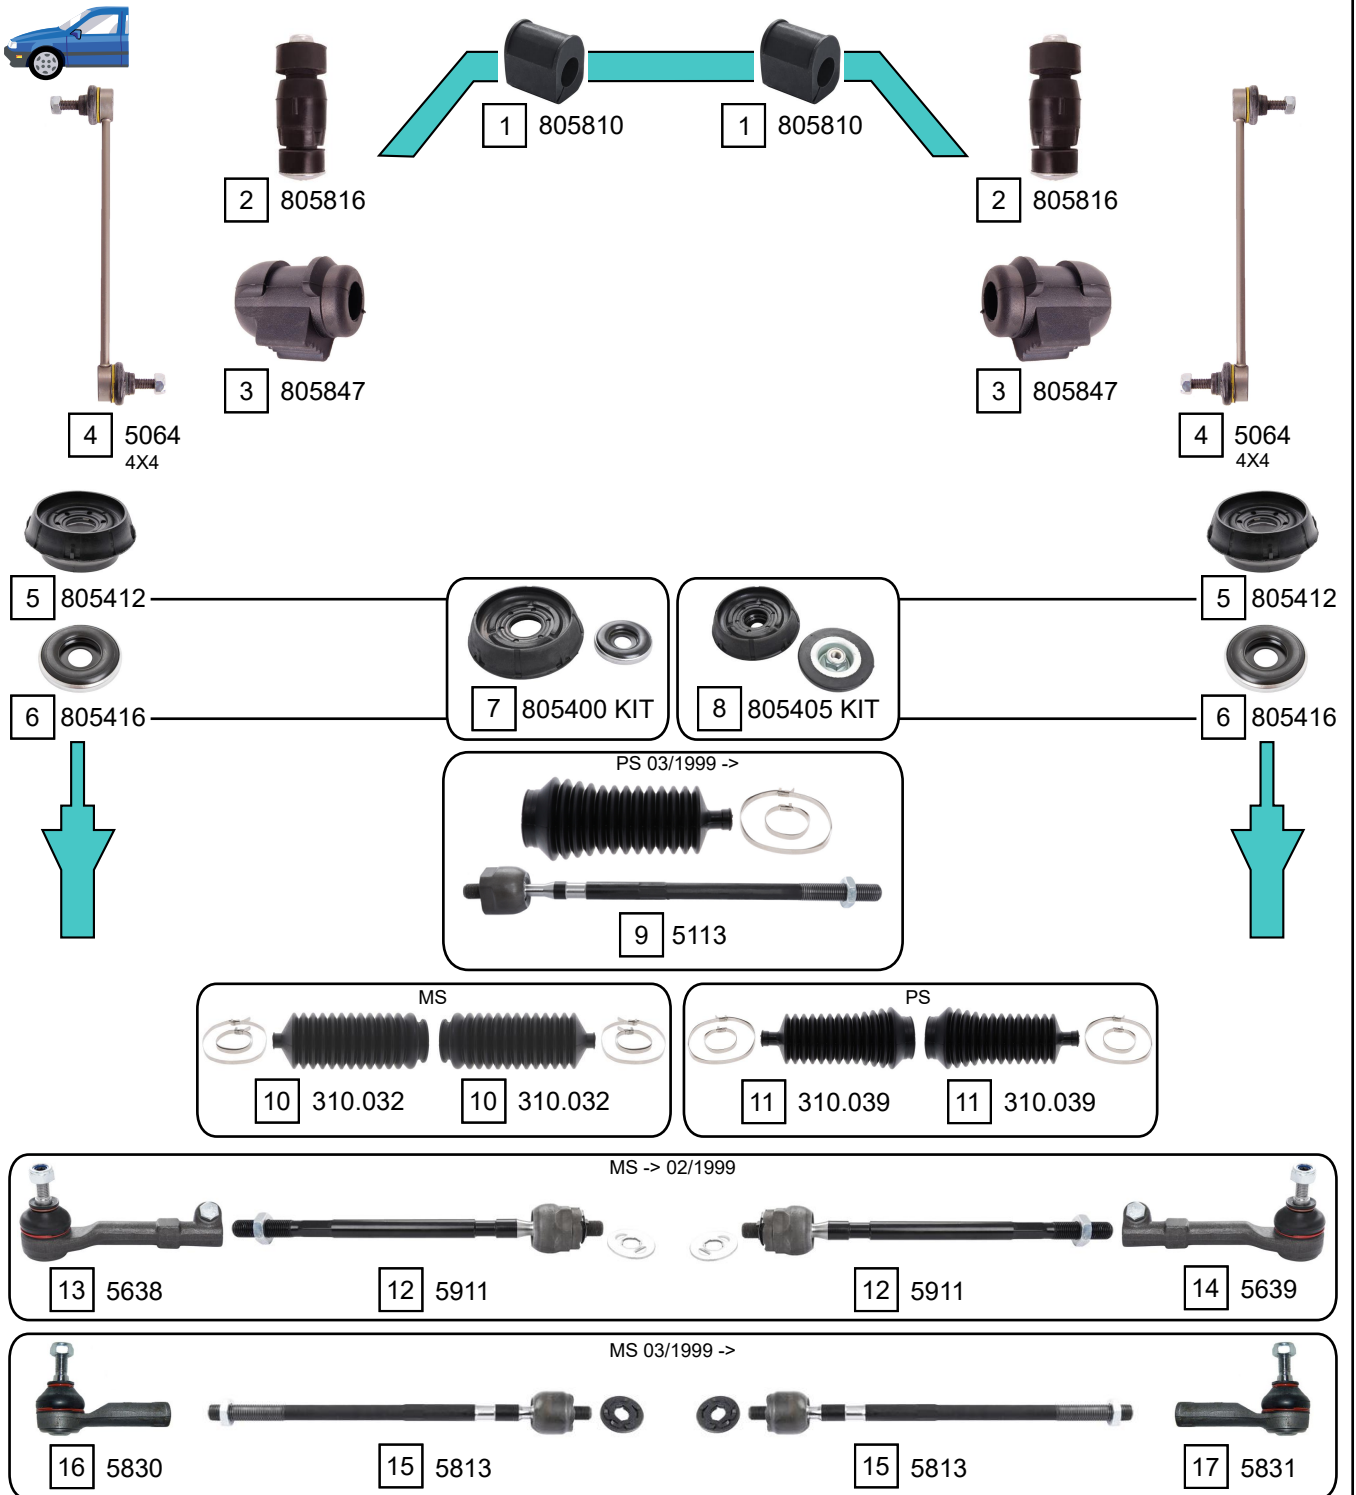

KANGOO I (KC0/1\_)  
KANGOO I EXPRESS (FC0/1\_)  
KANGOO I RAPID (FC0/1\_)

06/1997 - 01/2008

Ref.	Sidem Ref.	Description	OE-number	Measures	Ref.	Sidem Ref.	Description	OE-number	Measures
1	805810	stabiliser mounting	77 00 785 788	di:21.5	10	310.032	steering rack gaiter	77 00 781 097	D:30 d:10 L:158
2	805816	stabiliser link	77 00 799 404	L:75	11	310.039	steering rack gaiter	77 01 469 496	D:39 d:9 L:168
3	805847	stabiliser link	77 00 314 855	L:60	12	5911	axial joint	Part of	th:MM12X1R L:266
4	5064	stabiliser link	77 00 437 136	L:257	13	5638	tie rod end left	77 01 470 765	c:12 th:FM14x1.5R
5	805412	strut mount	77 00 829 529	di:27.5 do:104.5 L:43	14	5639	tie rod end right	77 01 470 766	c:12 th:FM14x1.5R
6	805416	bearing	82 00 651 172	di:16.2 do:56 L:9	15	5813	axial joint	77 01 472 113	th:MM12X1R L:303
7	805400 KIT	strut mount kit	77 00 829 529 S2	di:16 do:104 L:43	16	5830	tie rod end left	77 01 475 842	c:12 th:FM14X1.5R
8	805405 KIT	strut mount kit	54 3A 003 00R	di:16 do:105 L:55	17	5831	tie rod end right	77 01 475 843	c:12 th:FM14x1.5R
9	5113	axial joint kit	77 01 472 120	D:39 th:MM14x1.5R					