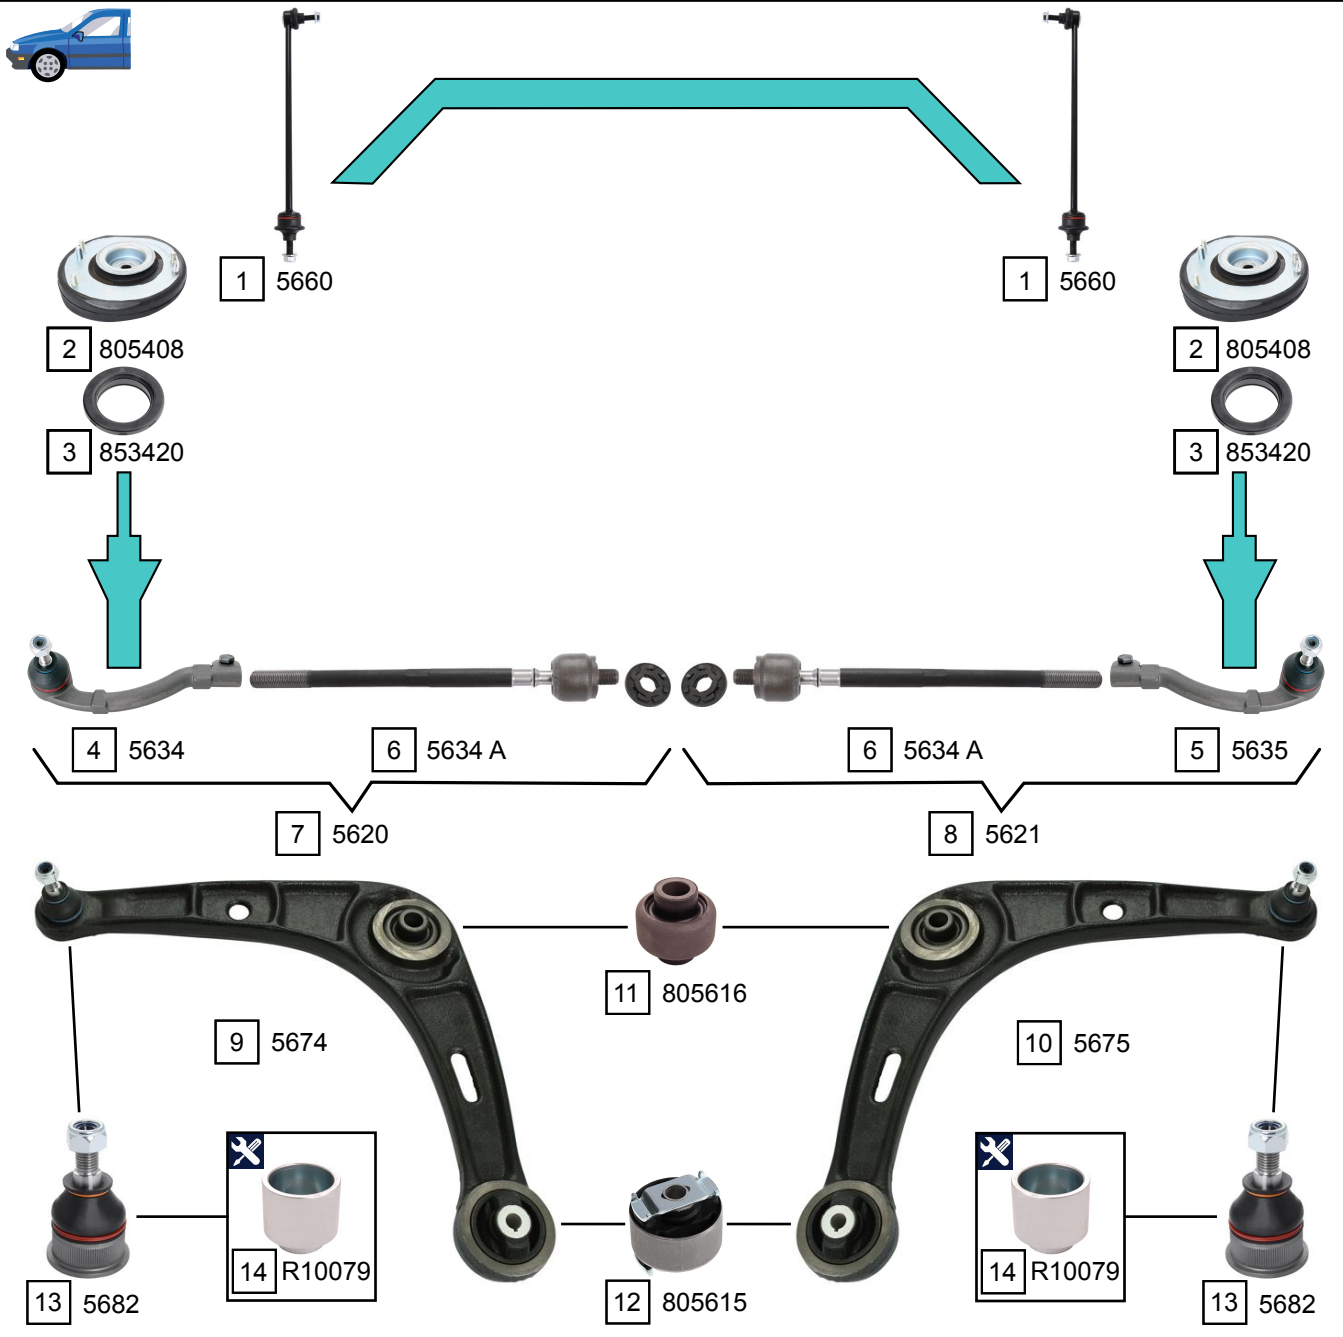

LAGUNA I (B56_, 556_)
LAGUNA I ESTATE - GRANDTOUR (K56_)

11/1993 - 08/2002
09/1995 - 08/2002

Ref.	Sidem Ref.	Description	OE-number	Measures	Ref.	Sidem Ref.	Description	OE-number	Measures
1	5660	stabilizer link	77 00 805 494	L:366	9	5674	TCA left wbj	77 00 413 493	c:14.2
2	805408	strut mount	77 00 832 419	di:14.1 do:100 L:58	10	5675	TCA right wbj	77 00 413 494	c:14.2
3	853420	bearing	77 00 803 635	di:65 do:99.5 L:20	11	805616	silentblock for TCA	77 00 822 503	di:18.3 do:55
4	5634	tie rod end left	60 00 022 737	c:11.9 th:FM14x1.5R	12	805615	silentblock for TCA	77 00 824 042	di:12.1 do:58.2
5	5635	tie rod end right	60 00 022 736	c:11.9 th:FM14x1.5R	13	5682	ball joint lower	77 00 421 804	c:14.2 do:38.4
6	5634 A	axial joint	60 00 022 819	th:MM12X1R L:264	14	R10079	mounting tool ring ø46 ø38	TOOL	di:38 do:46
7	5620	tie rod	77 01 467 501	c:11.9	15	805316	mounting axle body	77 00 762 844	di:32 do:72
8	5621	tie rod	77 01 467 502	c:11.9	16	805303	mounting axle body	77 00 762 843	di:32 do:72