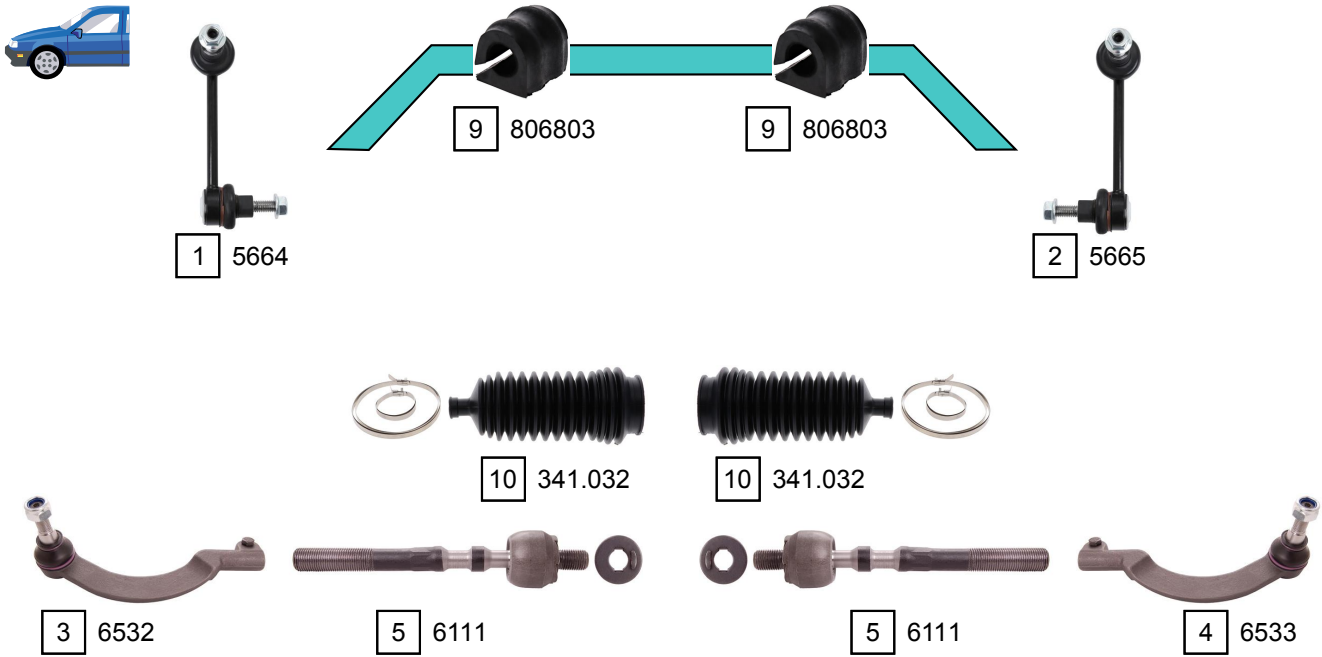

MASTER II

07/1998 - 03/2010

Ref.	Sidem Ref.	Description	OE-number	Measures	Ref.	Sidem Ref.	Description	OE-number	Measures
1	5664	stabiliser link left	77 00 309 070	L:127	7	6385	ball joint upper	77 01 056 970	c:15
2	5665	stabiliser link right	77 00 309 071	L:127	8	R10114	mounting tool ring long ø58		di:50 do:58
3	6532	tie rod end left	77 01 470 363	c:16.4 th:FM16X1.5R	9	806803	stabiliser mounting	77 00 309 154	di:25
4	6533	tie rod end right	77 01 470 364	c:16.4 th:FM16X1.5R	10	341.032	steering rack gaiter	77 01 470 361	D:42 d:10 L:165
5	6111	axial joint	77 01 478 762	th:MM14X1.5R L:175	11	806600	silentblock for TCA	77 00 302 115	di:22.1
6	6285	ball joint upper	77 00 312 851	c:16 do:45.4					