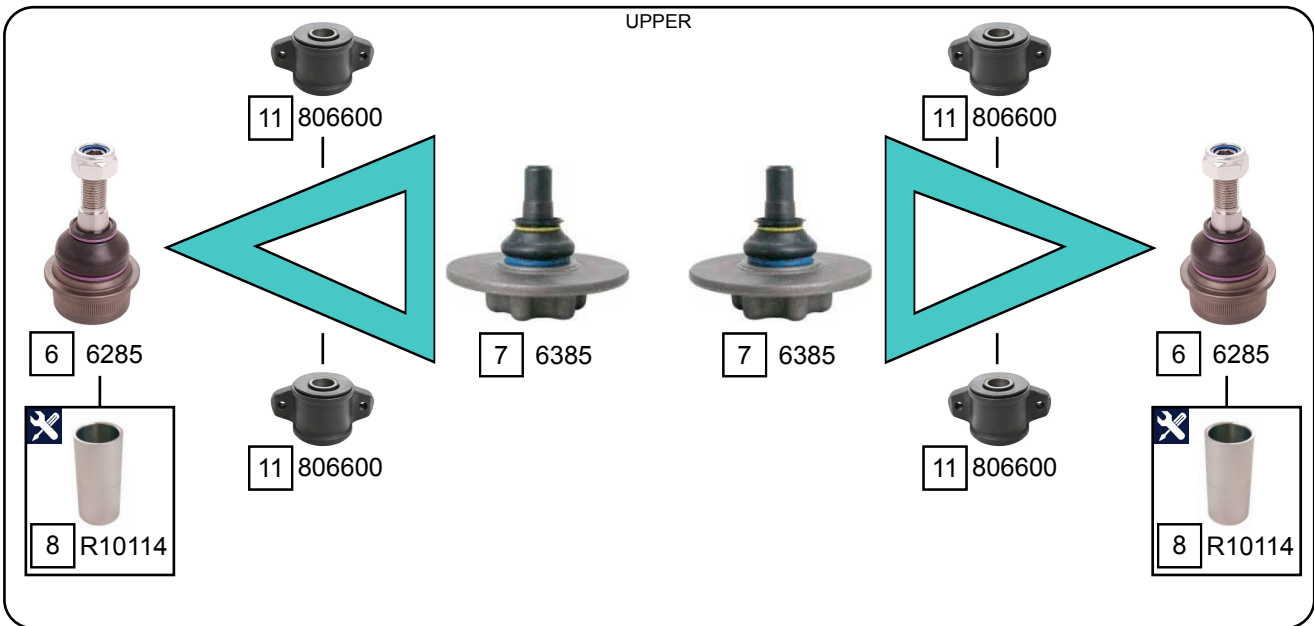

MASTER II

07/1998 - 03/2010

Ref.	Sidem Ref.	Description	OE-number	Measures	Ref.	Sidem Ref.	Description	OE-number	Measures
1	5664	stabiliser link left	77 00 309 070	L:127	7	6385	ball joint upper	77 01 056 970	c:15
2	5665	stabiliser link right	77 00 309 071	L:127	8	R10114	mounting tool ring long ø58		di:50 do:58
3	6532	tie rod end left	77 01 470 363	c:16.4 th:FM16X1.5R	9	806803	stabiliser mounting	77 00 309 154	di:25
4	6533	tie rod end right	77 01 470 364	c:16.4 th:FM16X1.5R	10	341.032	steering rack gaiter	77 01 470 361	D:42 d:10 L:165
5	6111	axial joint	77 01 478 762	th:MM14X1.5R L:175	11	806600	silentblock for TCA	77 00 302 115	di:22.1
6	6285	ball joint upper	77 00 312 851	c:16 do:45.4					