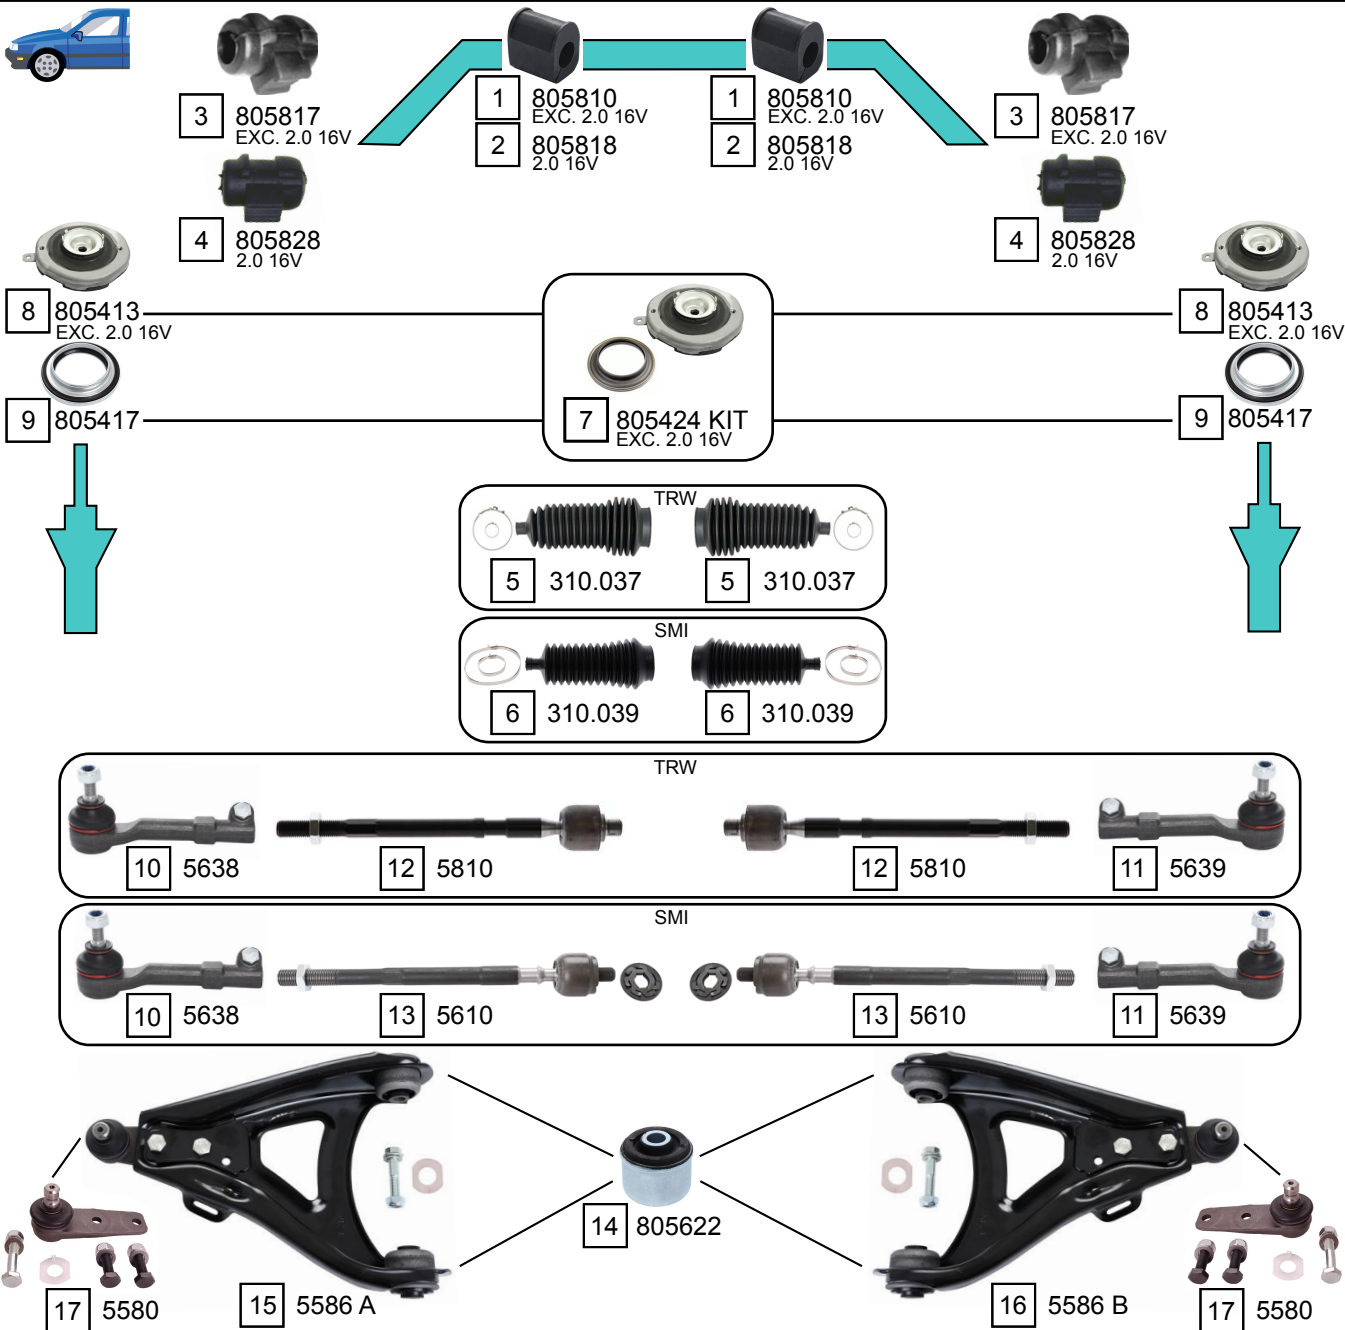

MEGANE I

BA0E,BA0V (1.4E)

01/1996 - 08/2003

BA0T (1.4 ECO)

01/1996 - 03/1999

BA0F,BA0S (1.6E)

01/1996 - 03/1999

BA0L (1.6i)

01/1996 - 03/1999

BA0G (2.0i)

01/1996 - 03/1999

BA0H (2.0 16V)

07/1996 - 08/2003

BA0U,BA0A,SA0U (1.9D ECO)

01/1996 - 08/2003

Ref.	Sidem Ref.	Description	OE-number	Measures	Ref.	Sidem Ref.	Description	OE-number	Measures
1	805810	stabiliser mounting	77 00 785 788	di:21.5	10	5638	tie rod end left	77 01 470 765	c:12 th:FM14x1.5R
2	805818	stabiliser mounting	77 00 835 929	di:22.5	11	5639	tie rod end right	77 01 470 766	c:12 th:FM14x1.5R
3	805817	stabiliser mounting	77 00 784 170	L:61.5	12	5810	axial joint	77 01 469 280	th:MM14X1.5R L:257.5
4	805828	stabiliser mounting	77 00 784 171	L:61.5	13	5610	axial joint	77 01 469 502	th:MM12X1R L:268
5	310.037	steering rack gaiter	77 01 469 487	D:40 d:12 L:170	14	805622	silentblock for TCA	Part of	di:12.1 do:45.4
6	310.039	steering rack gaiter	77 01 469 496	D:39 d:9 L:168	15	5586 A	TCA left wbj	82 00 737 134	c:16
7	805424 KIT	strut mount kit	77 01 207 797	di:14.5 do:98 L:57.5	16	5586 B	TCA right wbj	82 00 737 135	c:16
8	805413	strut mount	77 00 835 254	di:14.5 do:98 L:57	17	5580	ball joint lower	77 01 472 038	c:16
9	805417	bearing	77 00 777 654	di:62 do:99.5 L:20					