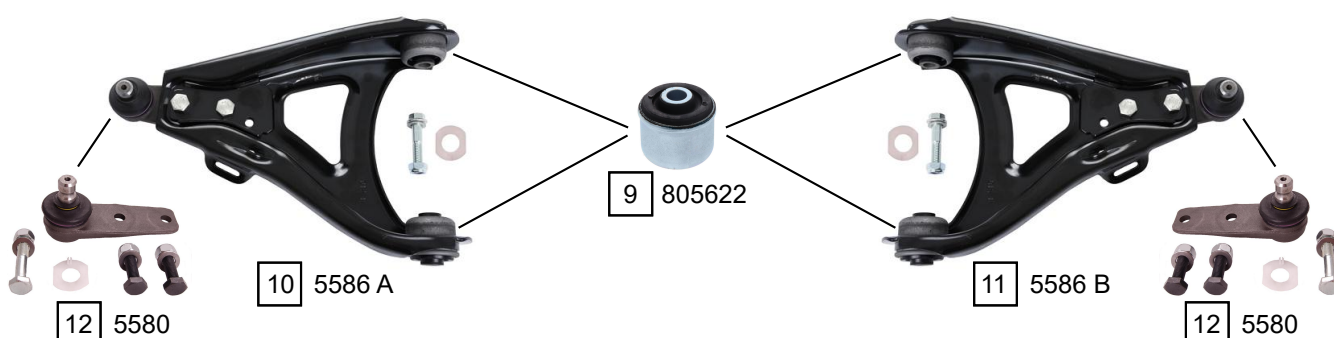

MEGANE I CABRIO
EA0B,EA04,EA11 (1.6 16V)

03/1999 - 09/2003

Ref.	Sidem Ref.	Description	OE-number	Measures	Ref.	Sidem Ref.	Description	OE-number	Measures
1	805839	stabiliser mounting	77 00 428 665	di:22	7	5831	tie rod end right	77 01 475 843	c:12 th:FM14x1.5R
2	805829	stabiliser link	82 00 150 759	L:92	8	5714	axial joint	77 01 471 844	th:MM12X1R L:292
3	805413	strut mount	77 00 835 254	di:14.5 do:98 L:57	9	805622	silentblock for TCA	Part of	di:12.1 do:45.4
4	805417	bearing	77 00 777 654	di:62 do:99.5 L:20	10	5586 A	TCA left wbj	82 00 737 134	c:16
5	310.039	steering rack gaiter	77 01 469 496	D:39 d:9 L:168	11	5586 B	TCA right wbj	82 00 737 135	c:16
6	5830	tie rod end left	77 01 475 842	c:12 th:FM14X1.5R	12	5580	ball joint lower	77 01 472 038	c:16