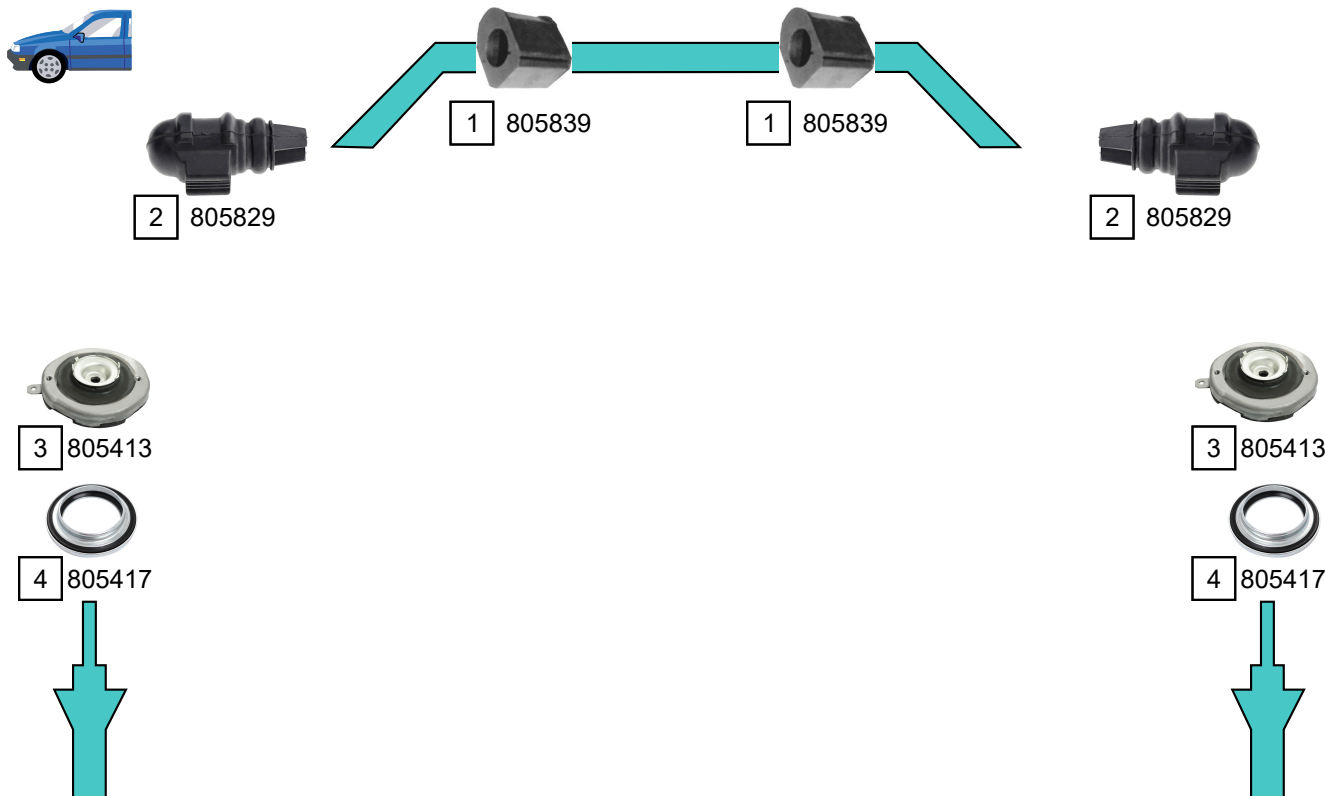

MEGANE I CABRIO
EA0B,EA04,EA11 (1.6 16V)

03/1999 - 09/2003

Ref.	Sidem Ref.	Description	OE-number	Measures	Ref.	Sidem Ref.	Description	OE-number	Measures
1	805839	stabiliser mounting	77 00 428 665	di:22	7	5831	tie rod end right	77 01 475 843	c:12 th:FM14x1.5R
2	805829	stabiliser link	82 00 150 759	L:92	8	5714	axial joint	77 01 471 844	th:MM12X1R L:292
3	805413	strut mount	77 00 835 254	di:14.5 do:98 L:57	9	805622	silentblock for TCA	Part of	di:12.1 do:45.4
4	805417	bearing	77 00 777 654	di:62 do:99.5 L:20	10	5586 A	TCA left wbj	82 00 737 134	c:16
5	310.039	steering rack gaiter	77 01 469 496	D:39 d:9 L:168	11	5586 B	TCA right wbj	82 00 737 135	c:16
6	5830	tie rod end left	77 01 475 842	c:12 th:FM14X1.5R	12	5580	ball joint lower	77 01 472 038	c:16