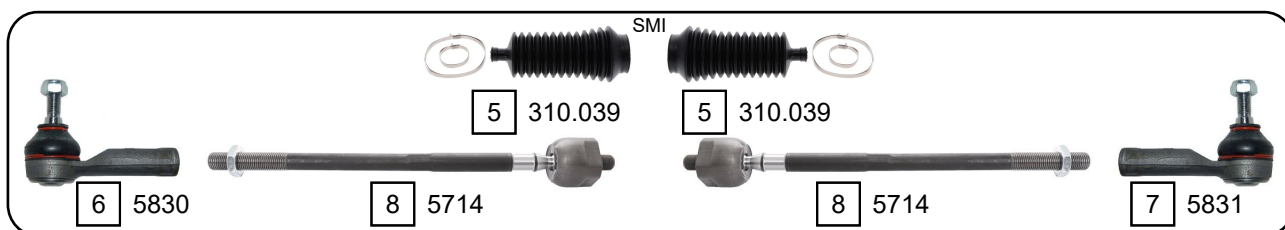

MEGANE I CABRIO
EA0B,EA04,EA11 (1.6 16V)

03/1999 - 09/2003

Ref.	Sidem Ref.	Description	OE-number	Measures	Ref.	Sidem Ref.	Description	OE-number	Measures
1	805839	stabiliser mounting	77 00 428 665	di:22	7	5831	tie rod end right	77 01 475 843	c:12 th:FM14x1.5R
2	805829	stabiliser link	82 00 150 759	L:92	8	5714	axial joint	77 01 471 844	th:MM12X1R L:292
3	805413	strut mount	77 00 835 254	di:14.5 do:98 L:57	9	805622	silentblock for TCA	Part of	di:12.1 do:45.4
4	805417	bearing	77 00 777 654	di:62 do:99.5 L:20	10	5586 A	TCA left wbj	82 00 737 134	c:16
5	310.039	steering rack gaiter	77 01 469 496	D:39 d:9 L:168	11	5586 B	TCA right wbj	82 00 737 135	c:16
6	5830	tie rod end left	77 01 475 842	c:12 th:FM14X1.5R	12	5580	ball joint lower	77 01 472 038	c:16