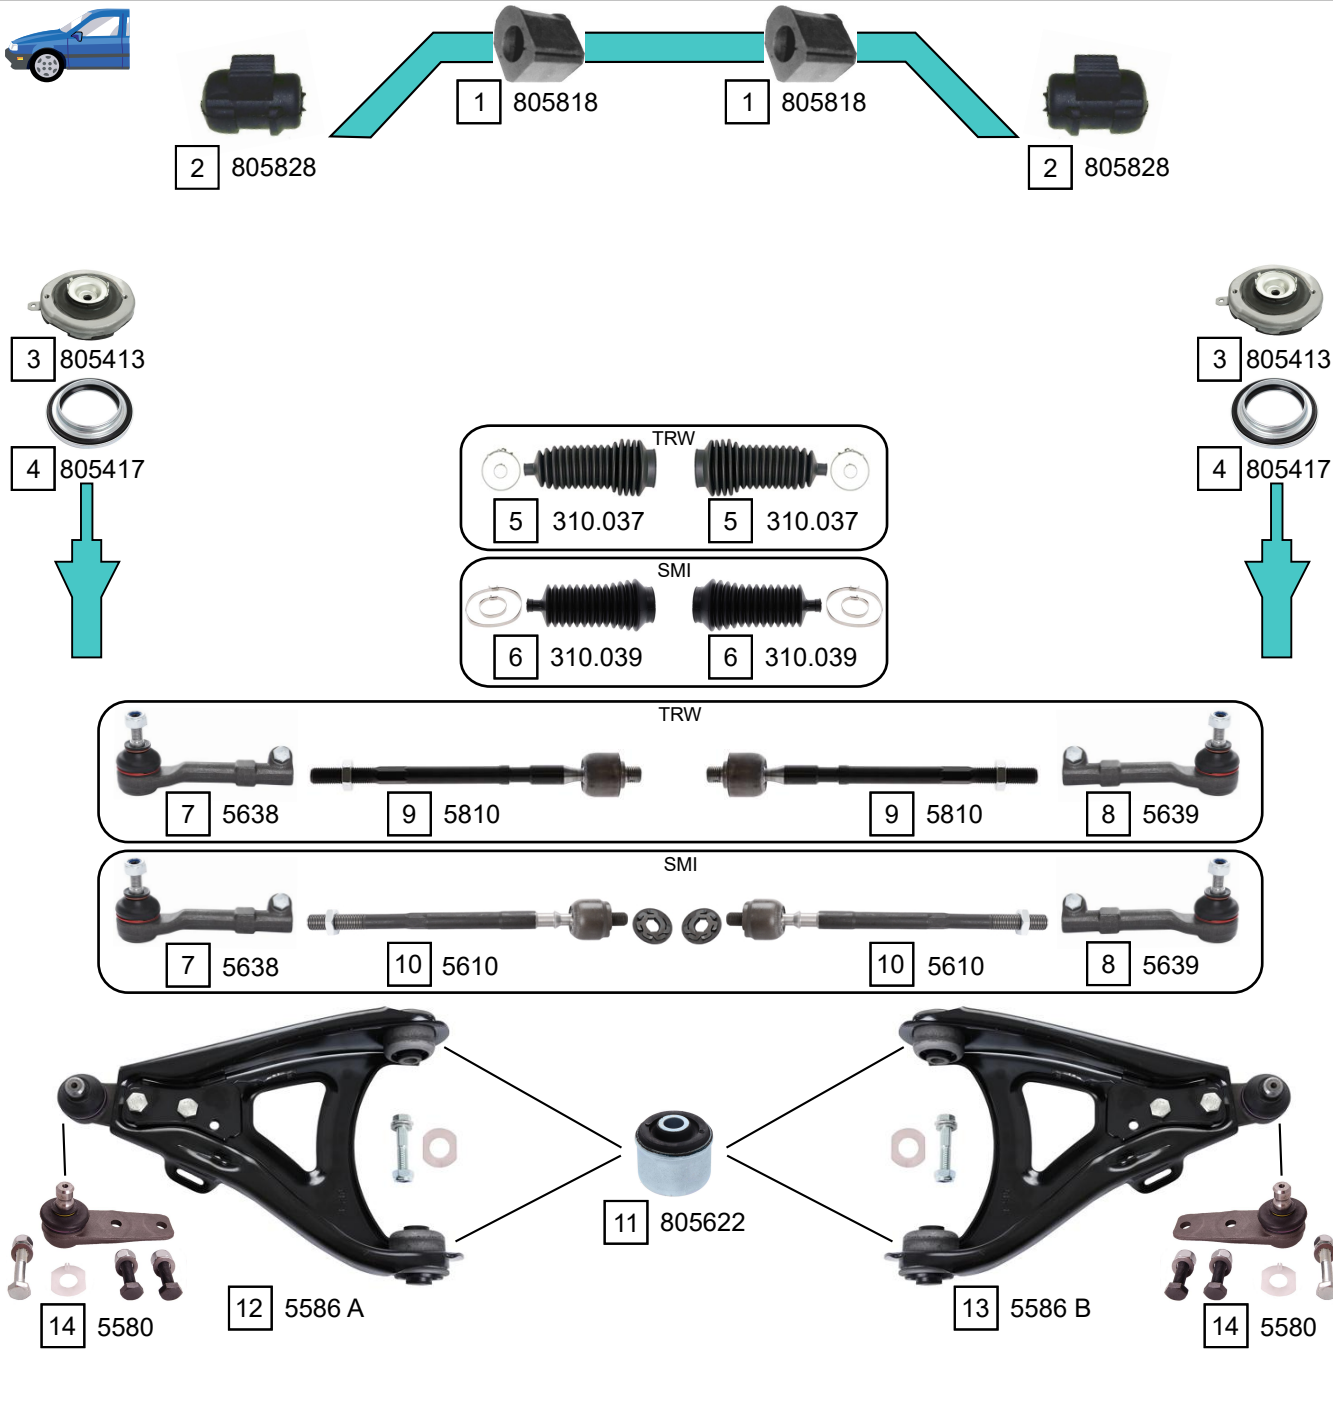

MEGANE I CABRIO  
EA0D,EA1H,EA0W,EA10 (1.4 16V)  
EA0F (1.6E)  
EA0G (2.0i)

03/1999 - 09/2003  
10/1996 - 03/1999  
04/1997 - 09/2003

Ref.	Sidem Ref.	Description	OE-number	Measures	Ref.	Sidem Ref.	Description	OE-number	Measures
1	805818	stabiliser mounting	77 00 835 929	di:22.5	8	5639	tie rod end right	77 01 470 766	c:12 th:FM14x1.5R
2	805828	stabiliser mounting	77 00 784 171	L:61.5	9	5810	axial joint	77 01 469 280	th:MM14X1.5R L:257.5
3	805413	strut mount	77 00 835 254	di:14.5 do:98 L:57	10	5610	axial joint	77 01 469 502	th:MM12X1R L:268
4	805417	bearing	77 00 777 654	di:62 do:99.5 L:20	11	805622	silentblock for TCA	Part of	di:12.1 do:45.4
5	310.037	steering rack gaiter	77 01 469 487	D:40 d:12 L:170	12	5586 A	TCA left wbj	82 00 737 134	c:16
6	310.039	steering rack gaiter	77 01 469 496	D:39 d:9 L:168	13	5586 B	TCA right wbj	82 00 737 135	c:16
7	5638	tie rod end left	77 01 470 765	c:12 th:FM14x1.5R	14	5580	ball joint lower	77 01 472 038	c:16