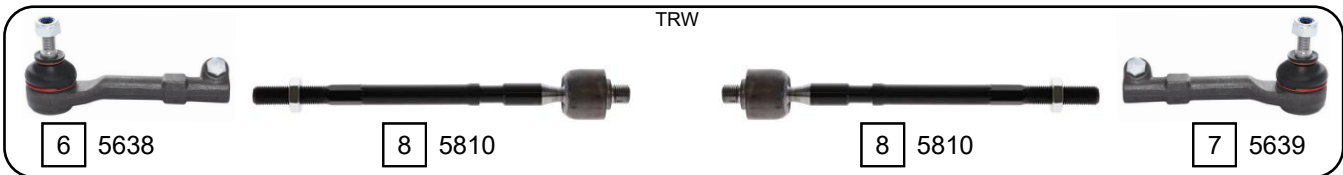

MEGANE I CLASSIC
LA08,LA0N (1.9DTI)

02/2001 - 08/2003

Ref.	Sidem Ref.	Description	OE-number	Measures	Ref.	Sidem Ref.	Description	OE-number	Measures
1	805818	stabiliser mounting	77 00 835 929	di:22.5	8	5810	axial joint	77 01 469 280	th:MM14X1.5R L:257.5
2	310.039	steering rack gaiter	77 01 469 496	D:39 d:9 L:168	9	5610	axial joint	77 01 469 502	th:MM12X1R L:268
3	805424 KIT	strut mount kit	77 01 207 797	di:14.5 do:98 L:57.5	10	5776	TCA left wbj	82 00 737 132	c:16
4	805413	strut mount	77 00 835 254	di:14.5 do:98 L:57	11	5777	TCA right wbj	82 00 737 133	c:16
5	805417	bearing	77 00 777 654	di:62 do:99.5 L:20	12	805622	silentblock for TCA	Part of	di:12.1 do:45.4
6	5638	tie rod end left	77 01 470 765	c:12 th:FM14x1.5R	13	5581	ball joint lower	77 01 468 411	c:16
7	5639	tie rod end right	77 01 470 766	c:12 th:FM14x1.5R	14	805316	mounting axle body	77 00 762 844	di:32 do:72