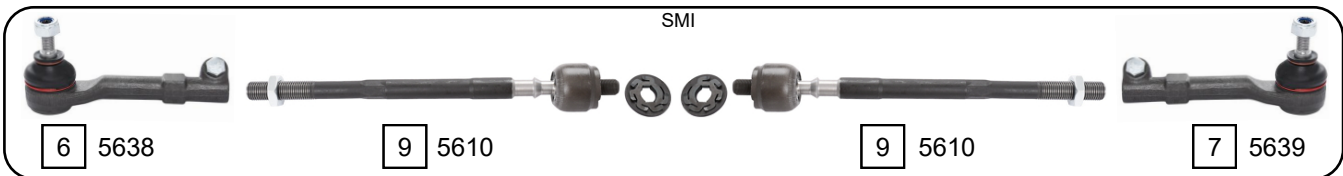

MEGANE I CLASSIC
LA08,LA0N (1.9DTI)

02/2001 - 08/2003

Ref.	Sidem Ref.	Description	OE-number	Measures	Ref.	Sidem Ref.	Description	OE-number	Measures
1	805818	stabiliser mounting	77 00 835 929	di:22.5	8	5810	axial joint	77 01 469 280	th:MM14X1.5R L:257.5
2	310.039	steering rack gaiter	77 01 469 496	D:39 d:9 L:168	9	5610	axial joint	77 01 469 502	th:MM12X1R L:268
3	805424 KIT	strut mount kit	77 01 207 797	di:14.5 do:98 L:57.5	10	5776	TCA left wbj	82 00 737 132	c:16
4	805413	strut mount	77 00 835 254	di:14.5 do:98 L:57	11	5777	TCA right wbj	82 00 737 133	c:16
5	805417	bearing	77 00 777 654	di:62 do:99.5 L:20	12	805622	silentblock for TCA	Part of	di:12.1 do:45.4
6	5638	tie rod end left	77 01 470 765	c:12 th:FM14x1.5R	13	5581	ball joint lower	77 01 468 411	c:16
7	5639	tie rod end right	77 01 470 766	c:12 th:FM14x1.5R	14	805316	mounting axle body	77 00 762 844	di:32 do:72