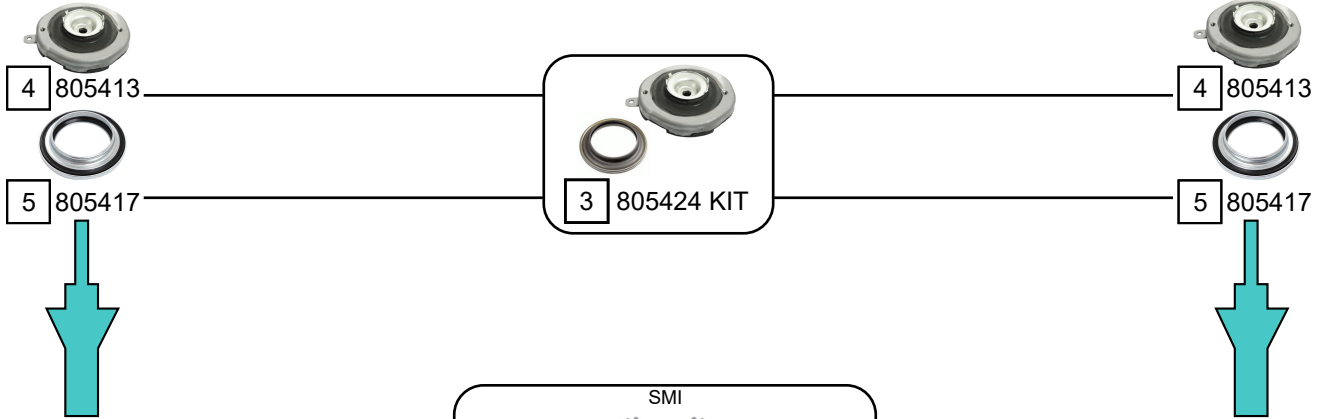

MEGANE I CLASSIC
LA08,LA0N (1.9DTI)

02/2001 - 08/2003

Ref.	Sidem Ref.	Description	OE-number	Measures	Ref.	Sidem Ref.	Description	OE-number	Measures
1	805818	stabiliser mounting	77 00 835 929	di:22.5	8	5810	axial joint	77 01 469 280	th:MM14X1.5R L:257.5
2	310.039	steering rack gaiter	77 01 469 496	D:39 d:9 L:168	9	5610	axial joint	77 01 469 502	th:MM12X1R L:268
3	805424 KIT	strut mount kit	77 01 207 797	di:14.5 do:98 L:57.5	10	5776	TCA left wbj	82 00 737 132	c:16
4	805413	strut mount	77 00 835 254	di:14.5 do:98 L:57	11	5777	TCA right wbj	82 00 737 133	c:16
5	805417	bearing	77 00 777 654	di:62 do:99.5 L:20	12	805622	silentblock for TCA	Part of	di:12.1 do:45.4
6	5638	tie rod end left	77 01 470 765	c:12 th:FM14x1.5R	13	5581	ball joint lower	77 01 468 411	c:16
7	5639	tie rod end right	77 01 470 766	c:12 th:FM14x1.5R	14	805316	mounting axle body	77 00 762 844	di:32 do:72