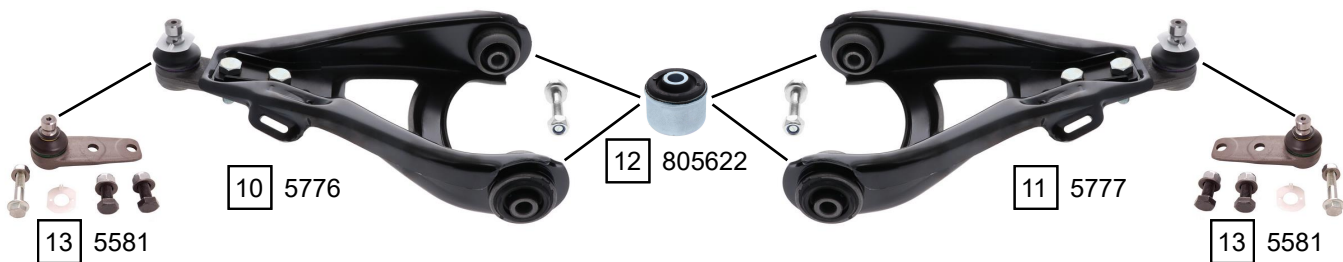

MEGANE I CLASSIC
LA08,LA0N (1.9DTI)

02/2001 - 08/2003

Ref.	Sidem Ref.	Description	OE-number	Measures	Ref.	Sidem Ref.	Description	OE-number	Measures
1	805818	stabiliser mounting	77 00 835 929	di:22.5	8	5810	axial joint	77 01 469 280	th:MM14X1.5R L:257.5
2	310.039	steering rack gaiter	77 01 469 496	D:39 d:9 L:168	9	5610	axial joint	77 01 469 502	th:MM12X1R L:268
3	805424 KIT	strut mount kit	77 01 207 797	di:14.5 do:98 L:57.5	10	5776	TCA left wbj	82 00 737 132	c:16
4	805413	strut mount	77 00 835 254	di:14.5 do:98 L:57	11	5777	TCA right wbj	82 00 737 133	c:16
5	805417	bearing	77 00 777 654	di:62 do:99.5 L:20	12	805622	silentblock for TCA	Part of	di:12.1 do:45.4
6	5638	tie rod end left	77 01 470 765	c:12 th:FM14x1.5R	13	5581	ball joint lower	77 01 468 411	c:16
7	5639	tie rod end right	77 01 470 766	c:12 th:FM14x1.5R	14	805316	mounting axle body	77 00 762 844	di:32 do:72