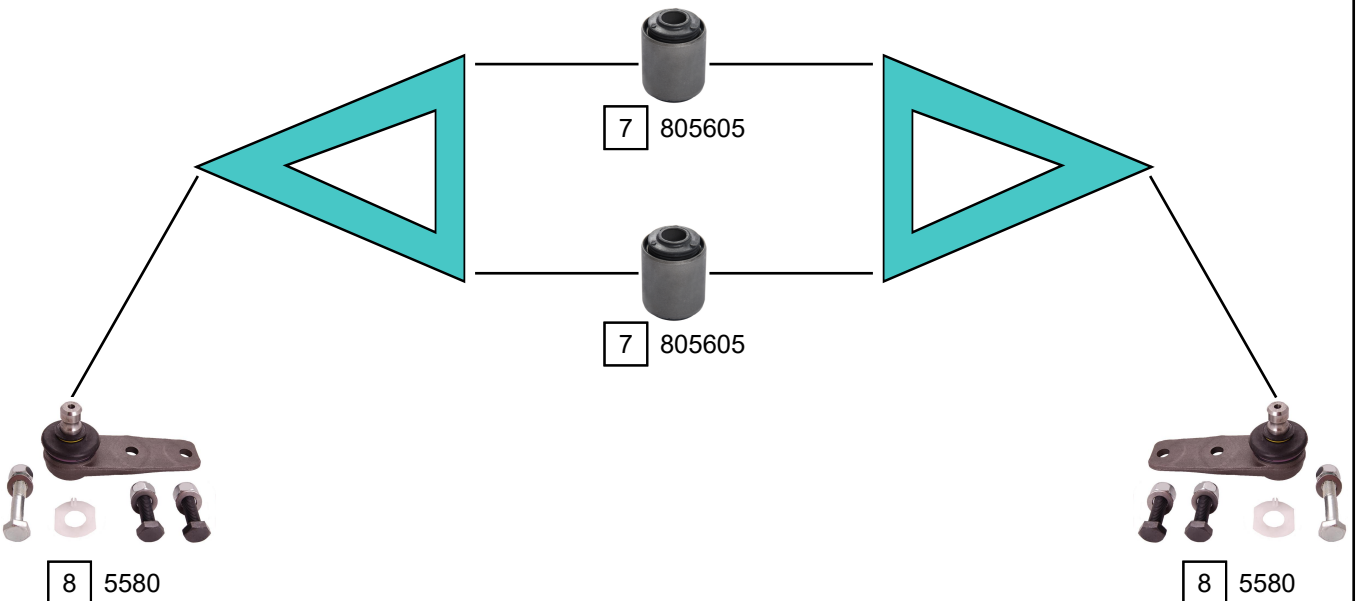

R21 (GASOLINE)  
R21 NEVADA (GASOLINE)

03/1986 - 08/1994

Ref.	Sidem Ref.	Description	OE-number	Measures	Ref.	Sidem Ref.	Description	OE-number	Measures
1	805417	bearing	77 00 777 654	di:62 do:99.5 L:20	6	5436	axial joint	77 01 465 917	th:MM12X1R L:274
2	805820	joint steering column	77 00 687 433		7	805605	silentblock for TCA	77 04 000 681	di:12.3 do:32.1
3	310.032	steering rack gaiter	77 00 781 097	D:30 d:10 L:158	8	5580	ball joint lower	77 01 472 038	c:16
4	310.036	steering rack gaiter	77 01 469 617	D:40 d:10 L:160	9	805303	mounting axle body	77 00 762 843	di:32 do:72
5	5430	tie rod end	77 01 461 141	c:11.9 th:MM14x1.5R					