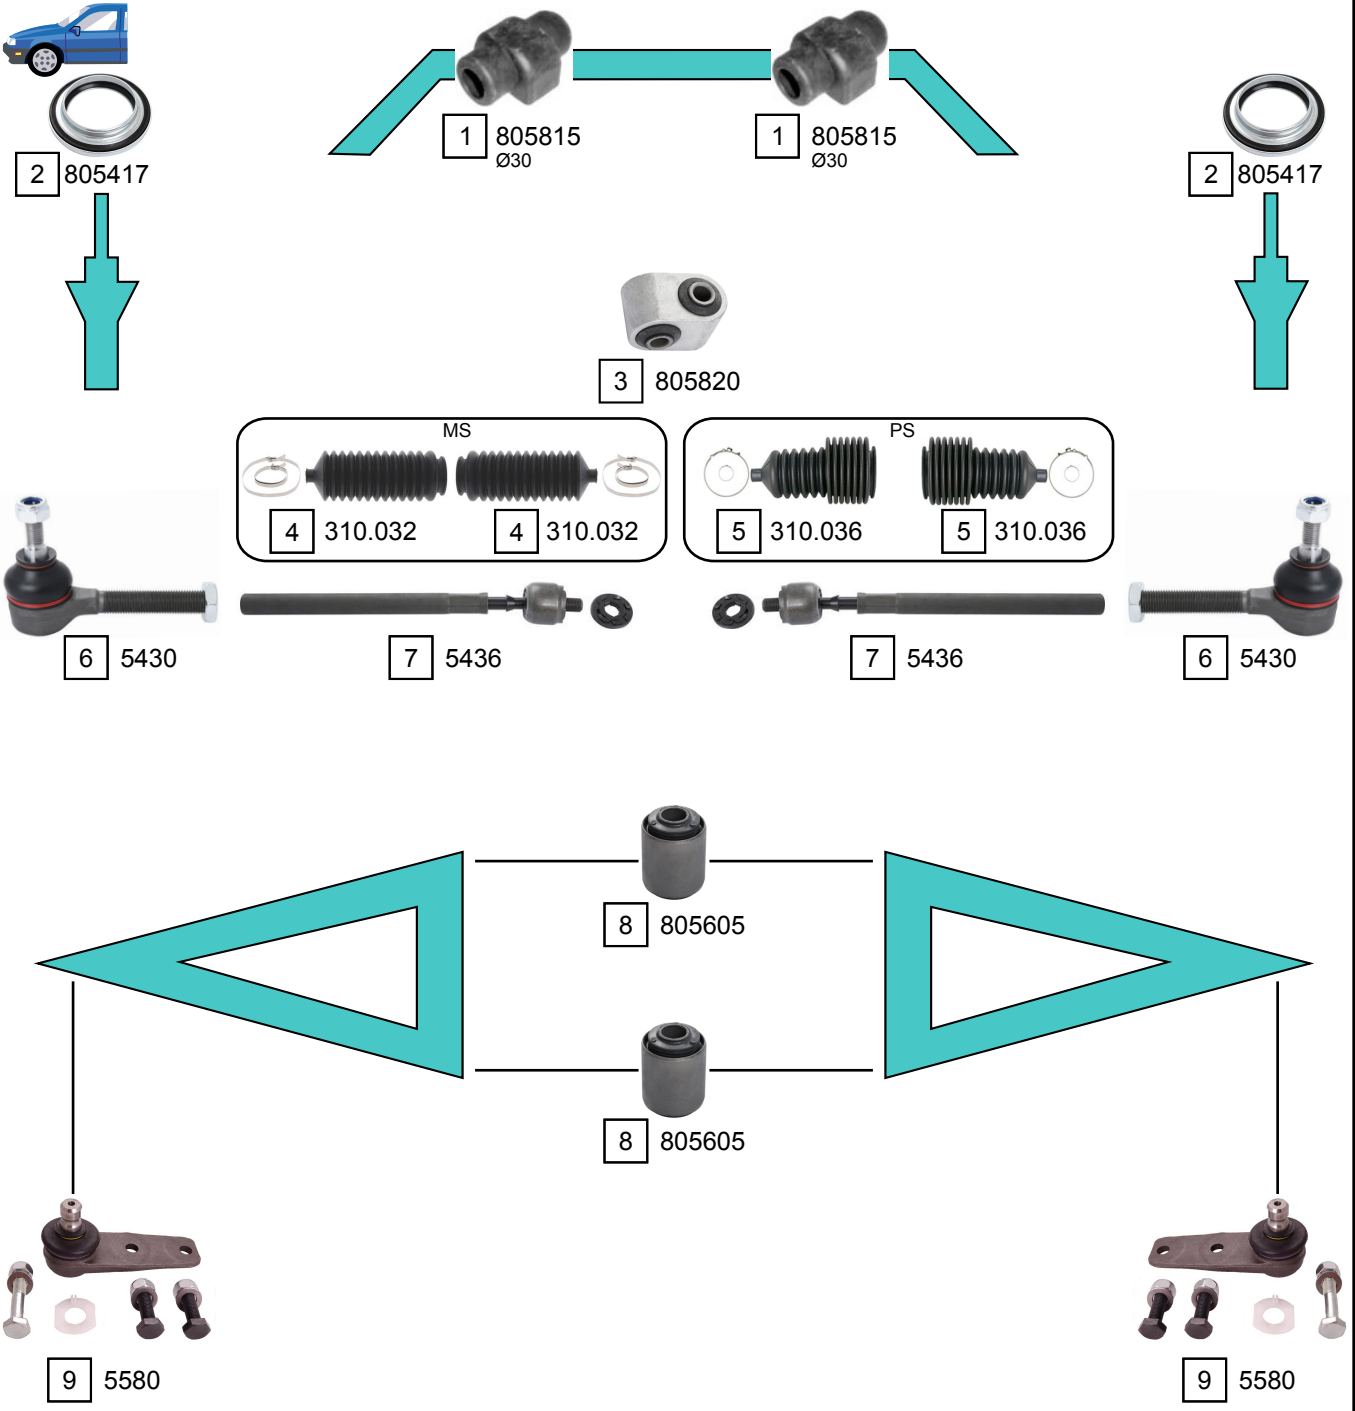

R21 (GASOLINE)
R21 NEVADA (GASOLINE)

03/1986 - 08/1994

Ref.	Sidem Ref.	Description	OE-number	Measures	Ref.	Sidem Ref.	Description	OE-number	Measures
1	805815	stabiliser mounting	77 00 771 562	di:30.6	6	5430	tie rod end	77 01 461 141	c:11.9 th:MM14x1.5R
2	805417	bearing	77 00 777 654	di:62 do:99.5 L:20	7	5436	axial joint	77 01 465 917	th:MM12X1R L:273.7
3	805820	joint steering column	77 00 687 433		8	805605	silentblock for TCA	77 04 000 681	di:12.3 do:32.1
4	310.032	steering rack gaiter	77 00 781 097	D:30 d:10 L:158	9	5580	ball joint lower	77 01 472 038	c:16
5	310.036	steering rack gaiter	77 01 469 617	D:40 d:10 L:160	10	805303	mounting axle body	77 00 762 843	di:32 do:72