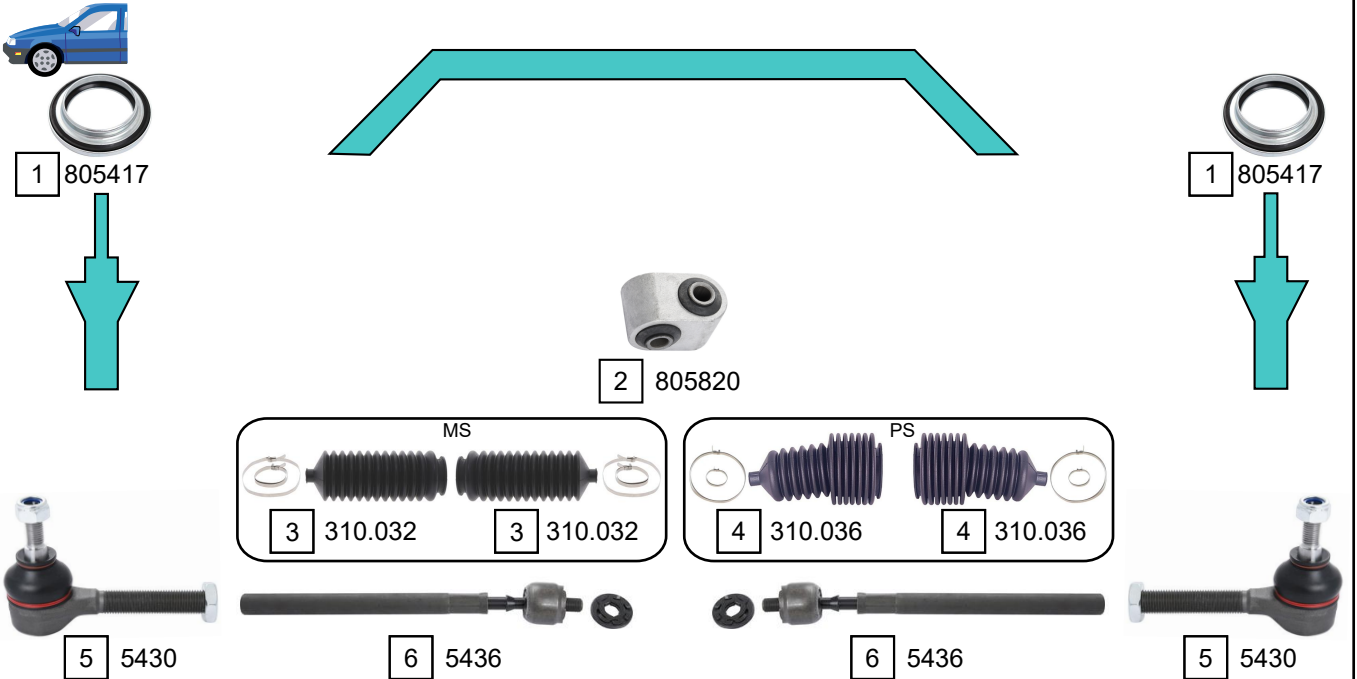

R21 (GASOLINE)  
R21 NEVADA (GASOLINE)

03/1986 - 08/1994

Ref.	Sidem Ref.	Description	OE-number	Measures	Ref.	Sidem Ref.	Description	OE-number	Measures
1	805417	bearing	77 00 777 654	di:62 do:99.5 L:20	6	5436	axial joint	77 01 465 917	th:MM12X1R L:274
2	805820	joint steering column	77 00 687 433		7	805605	silentblock for TCA	77 04 000 681	di:12.3 do:32.1
3	310.032	steering rack gaiter	77 00 781 097	D:30 d:10 L:158	8	5580	ball joint lower	77 01 472 038	c:16
4	310.036	steering rack gaiter	77 01 469 617	D:40 d:10 L:160	9	805303	mounting axle body	77 00 762 843	di:32 do:72
5	5430	tie rod end	77 01 461 141	c:11.9 th:MM14x1.5R					