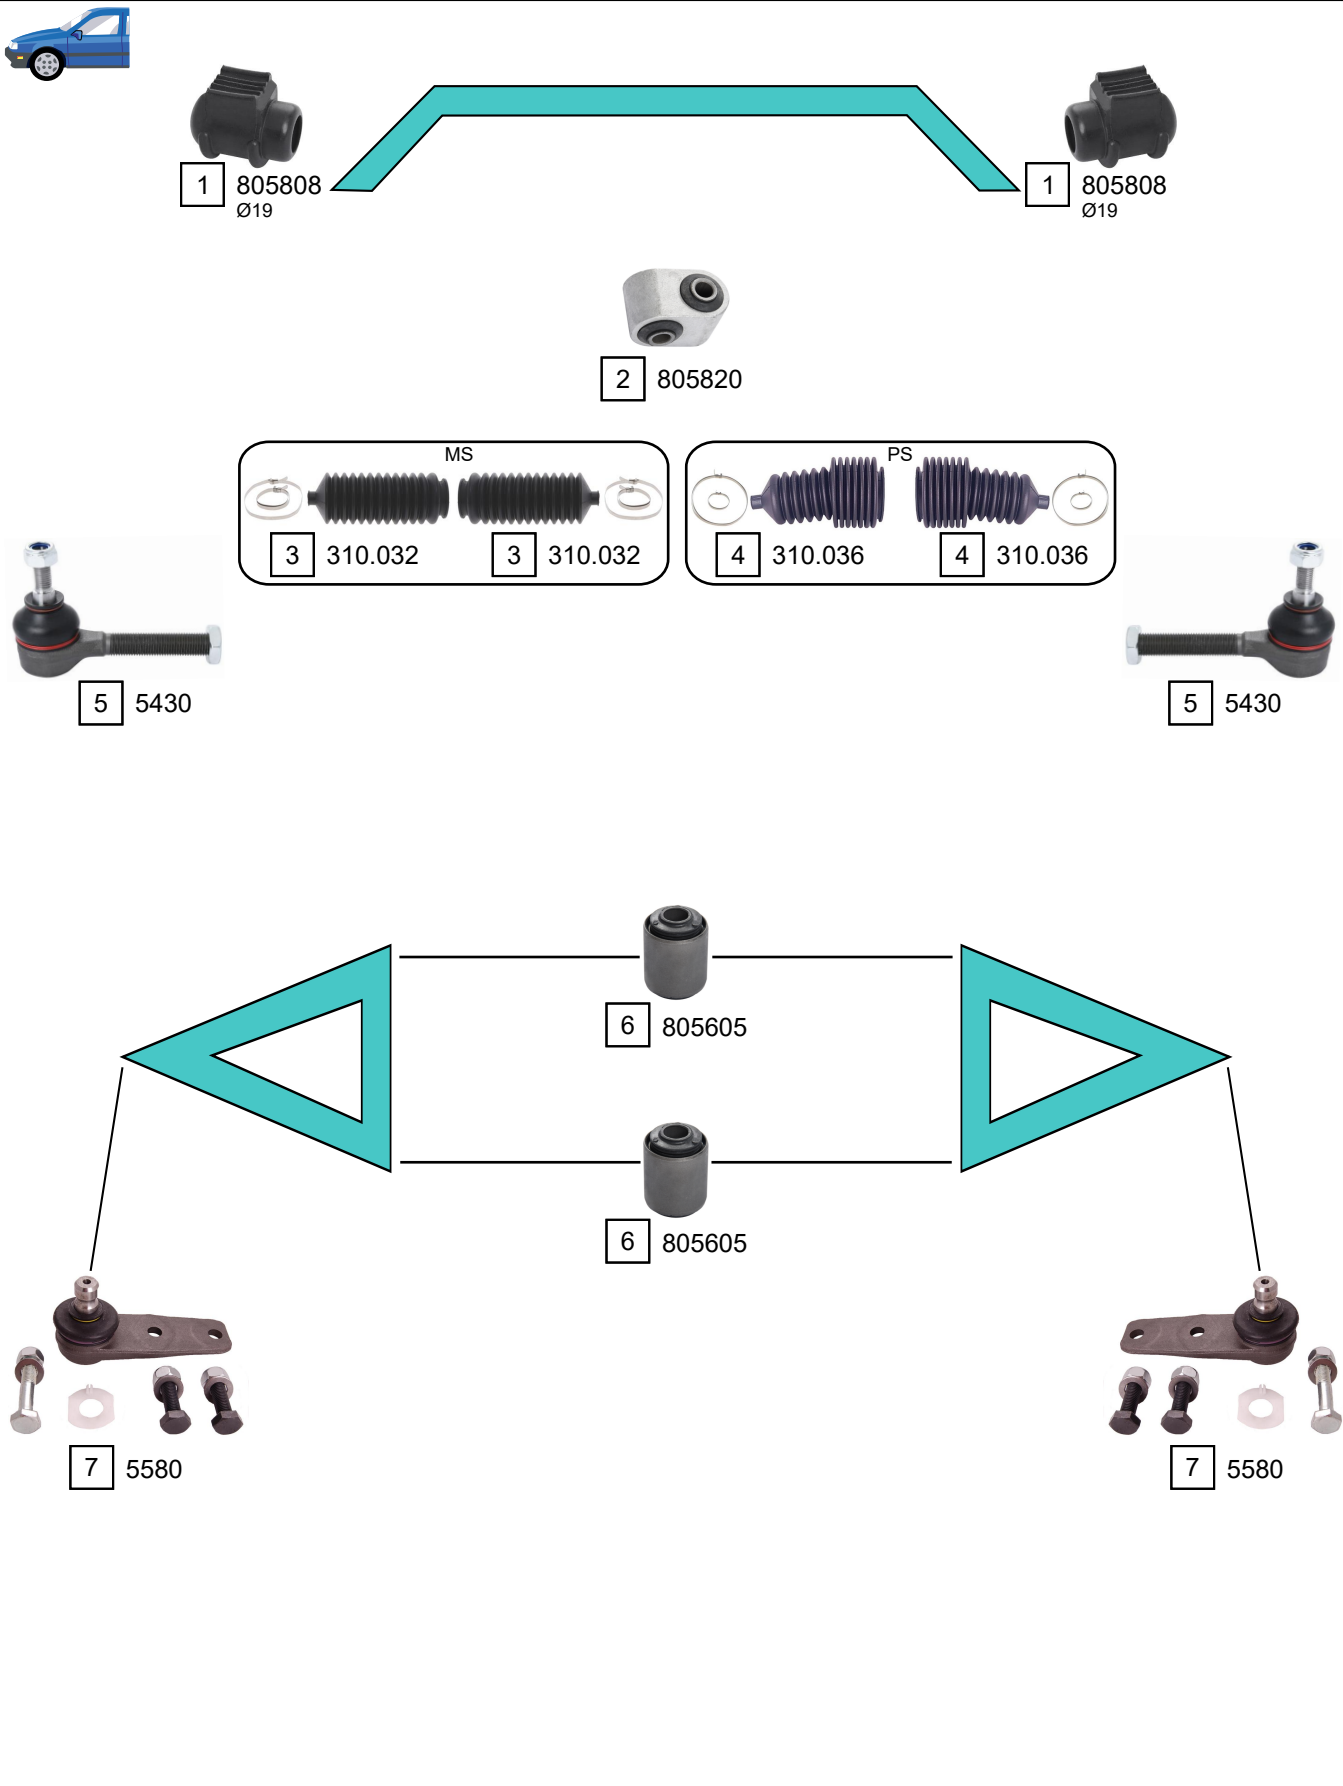

R9 (L42_)
R11 (B/C37_)

09/1981 - 12/1989
03/1983 - 07/1989

Ref.	Sidem Ref.	Description	OE-number	Measures	Ref.	Sidem Ref.	Description	OE-number	Measures
1	805808	stabiliser link	77 00 760 264	L:57	5	5430	tie rod end	77 01 461 141	c:11.9 th:MM14x1.5R
2	805820	joint steering column	77 00 687 433		6	805605	silentblock for TCA	77 04 000 681	di:12.3 do:32.1
3	310.032	steering rack gaiter	77 00 781 097	D:30 d:10 L:158	7	5580	ball joint lower	77 01 472 038	c:16
4	310.036	steering rack gaiter	77 01 469 617	D:40 d:10 L:160					